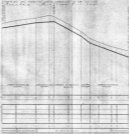

- Plano -

Fig. 27.2. Reconstrucción

- 2 -

Arch. Sáenz y
Gómez, arquitectos.

Burgos, 1937.

Escuela de Bellas Artes
de Burgos

PERFIL LONGITUDINAL

PERFILES TRANSVERSALES

POZO CON VENTOSA

Diagrama general del sistema de fortificación
 de guerra de la Ciudad de México

Alfaro

Alfaro y Alfaro

Observaciones del sistema de fortificación de guerra de la Ciudad de México

Alfaro y Alfaro