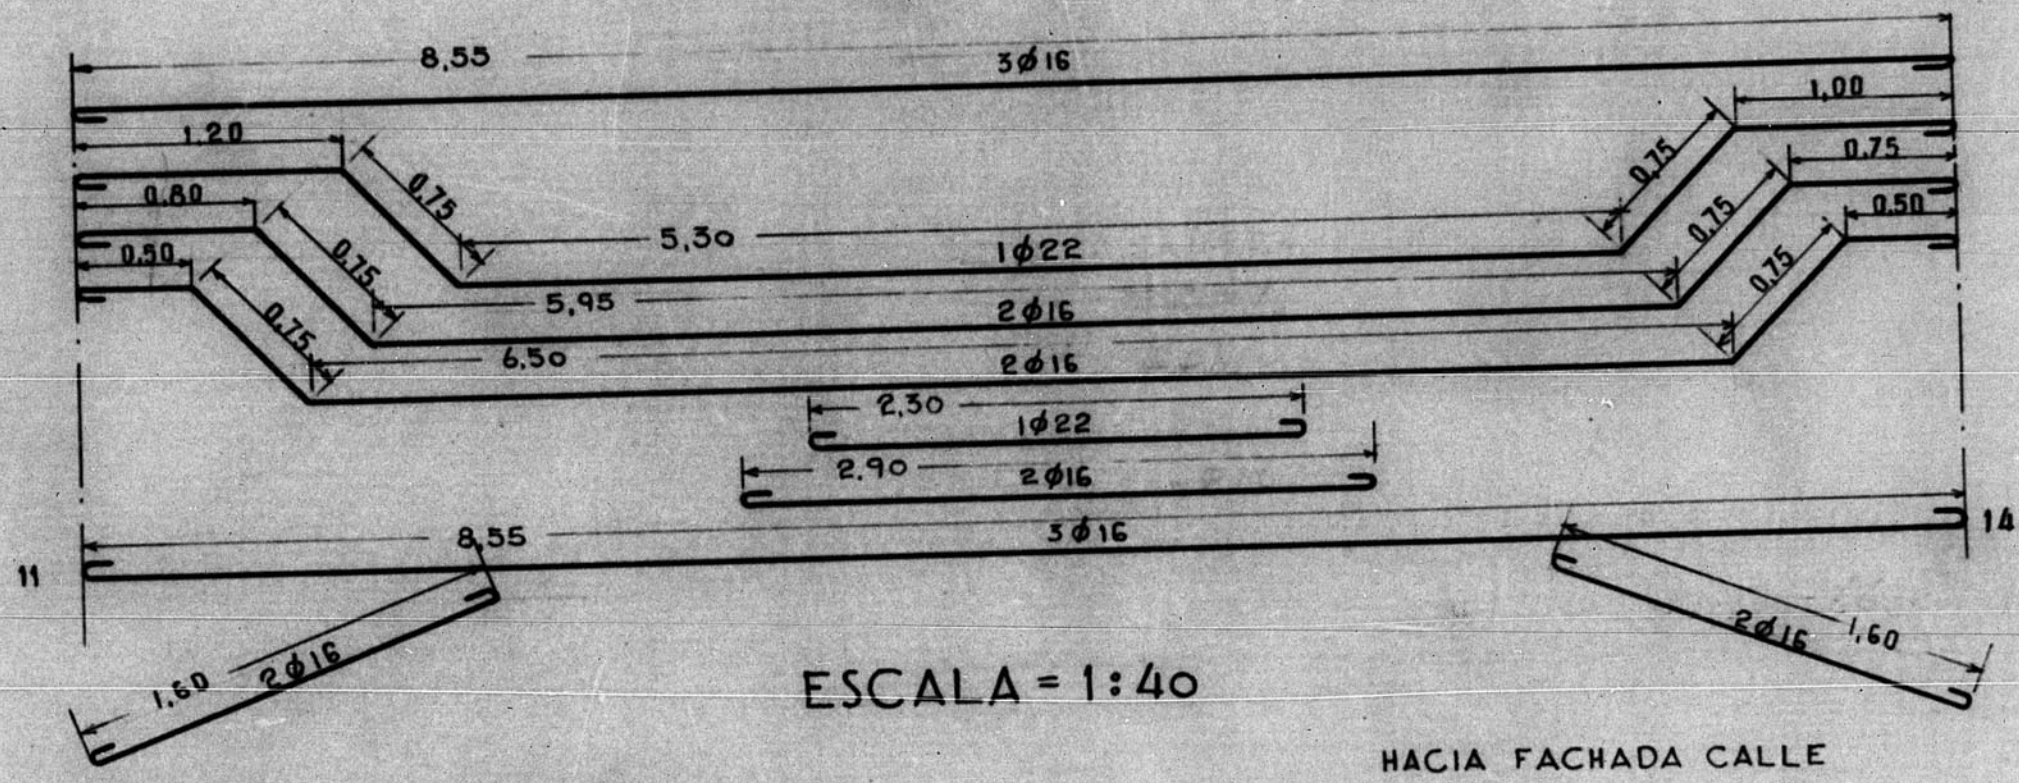

12.893

Portico IV. 11-14. PLANTA BAJA

ESCALA = 1:40

Delegación de Hacienda

ESCALA = 1:20

TERUEL MARZO 1954
EL ARQUIT.

ARCHIVO DE LA COMARCAL DE
TERUEL
BANDEJA N.º 11 PLANO N.º 488