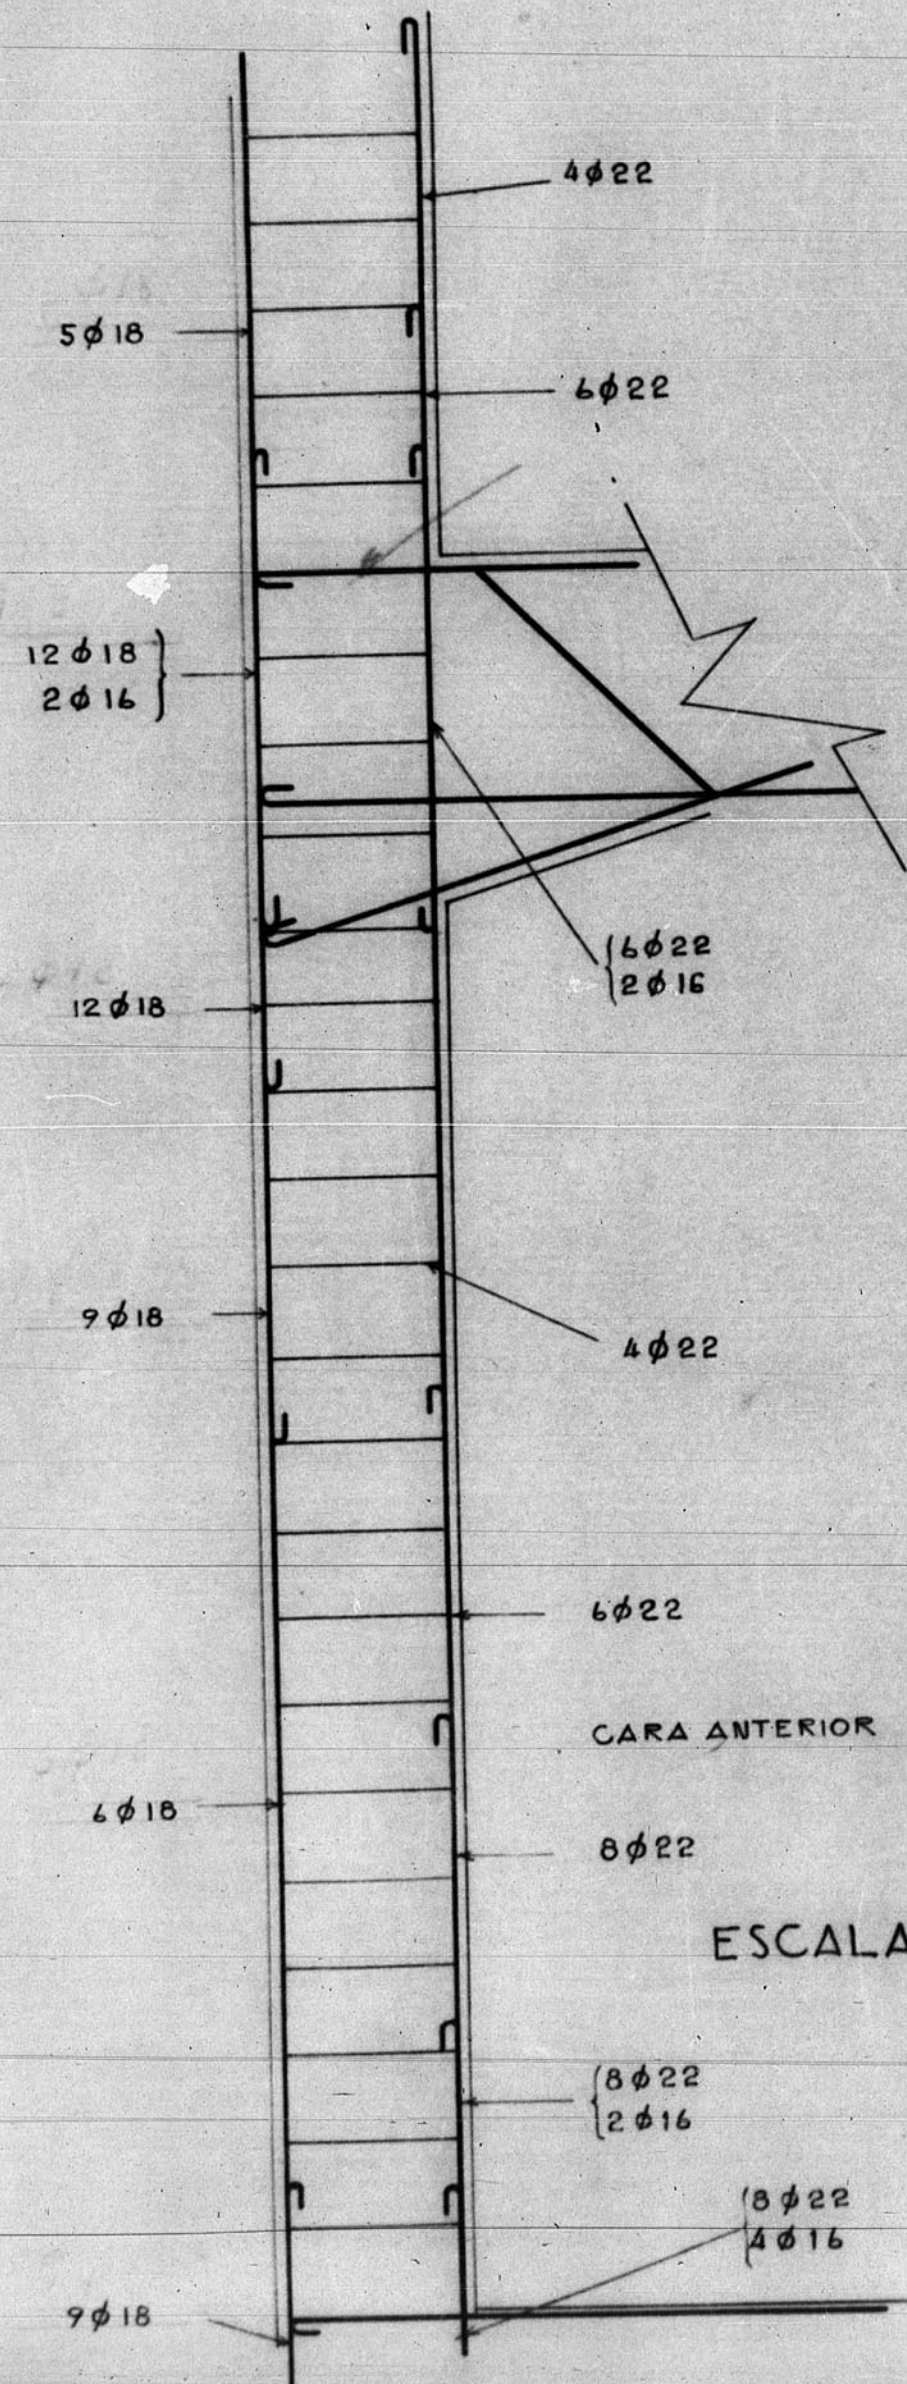

12.893

Portico IV. 11-14. PLANTA BAJA

ESCALA = 1:40

Delegación de Hacienda

ESCALA = 1:20

TERUEL MARZO 1954
EL ARQUIT.

ARCHIVO DE LA COMARCAL DE
TERUEL
BANDEJA N.º 11 PLANO N.º 488