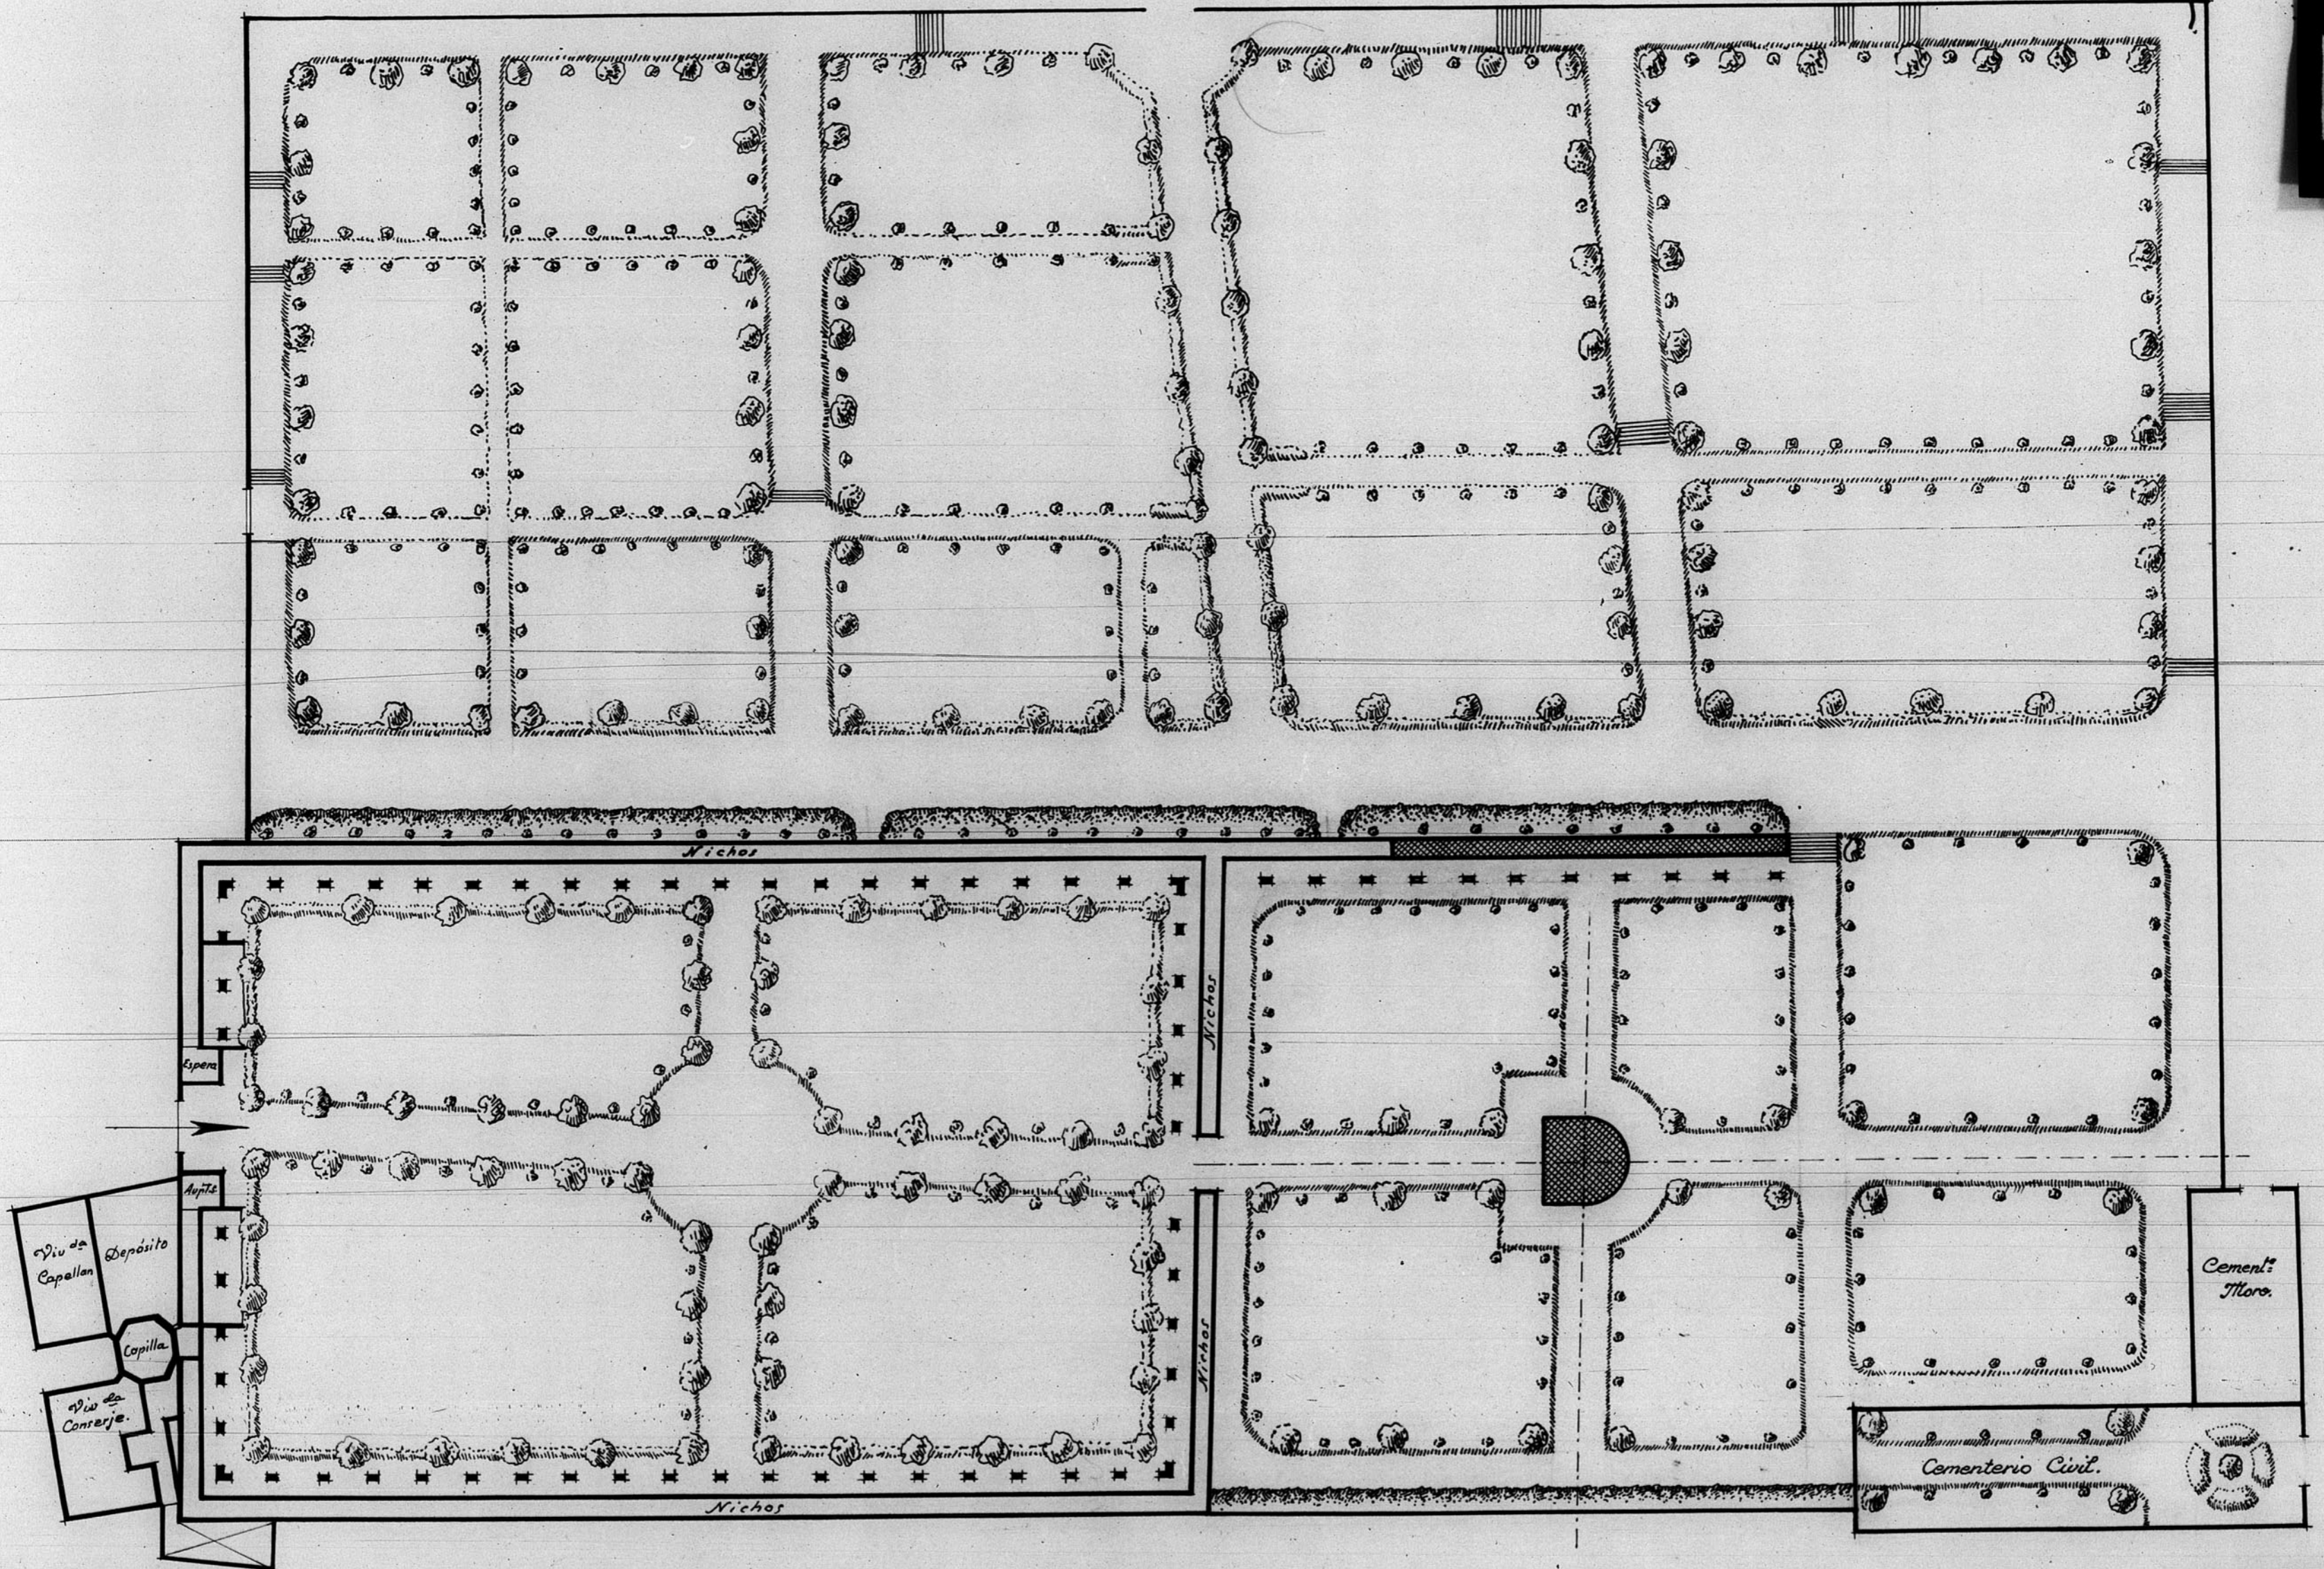

13.330

ESCALA 1/500

Dirección General de Regiones Devastadas

Arquitectura

Cementerio Municipal de Teruel. ~ Estado futuro.

Escala 1:500

D.º B.º
El Arquitecto Jefe

Teruel y Septiembre de 1943.
El Arquitecto.

13.330

812