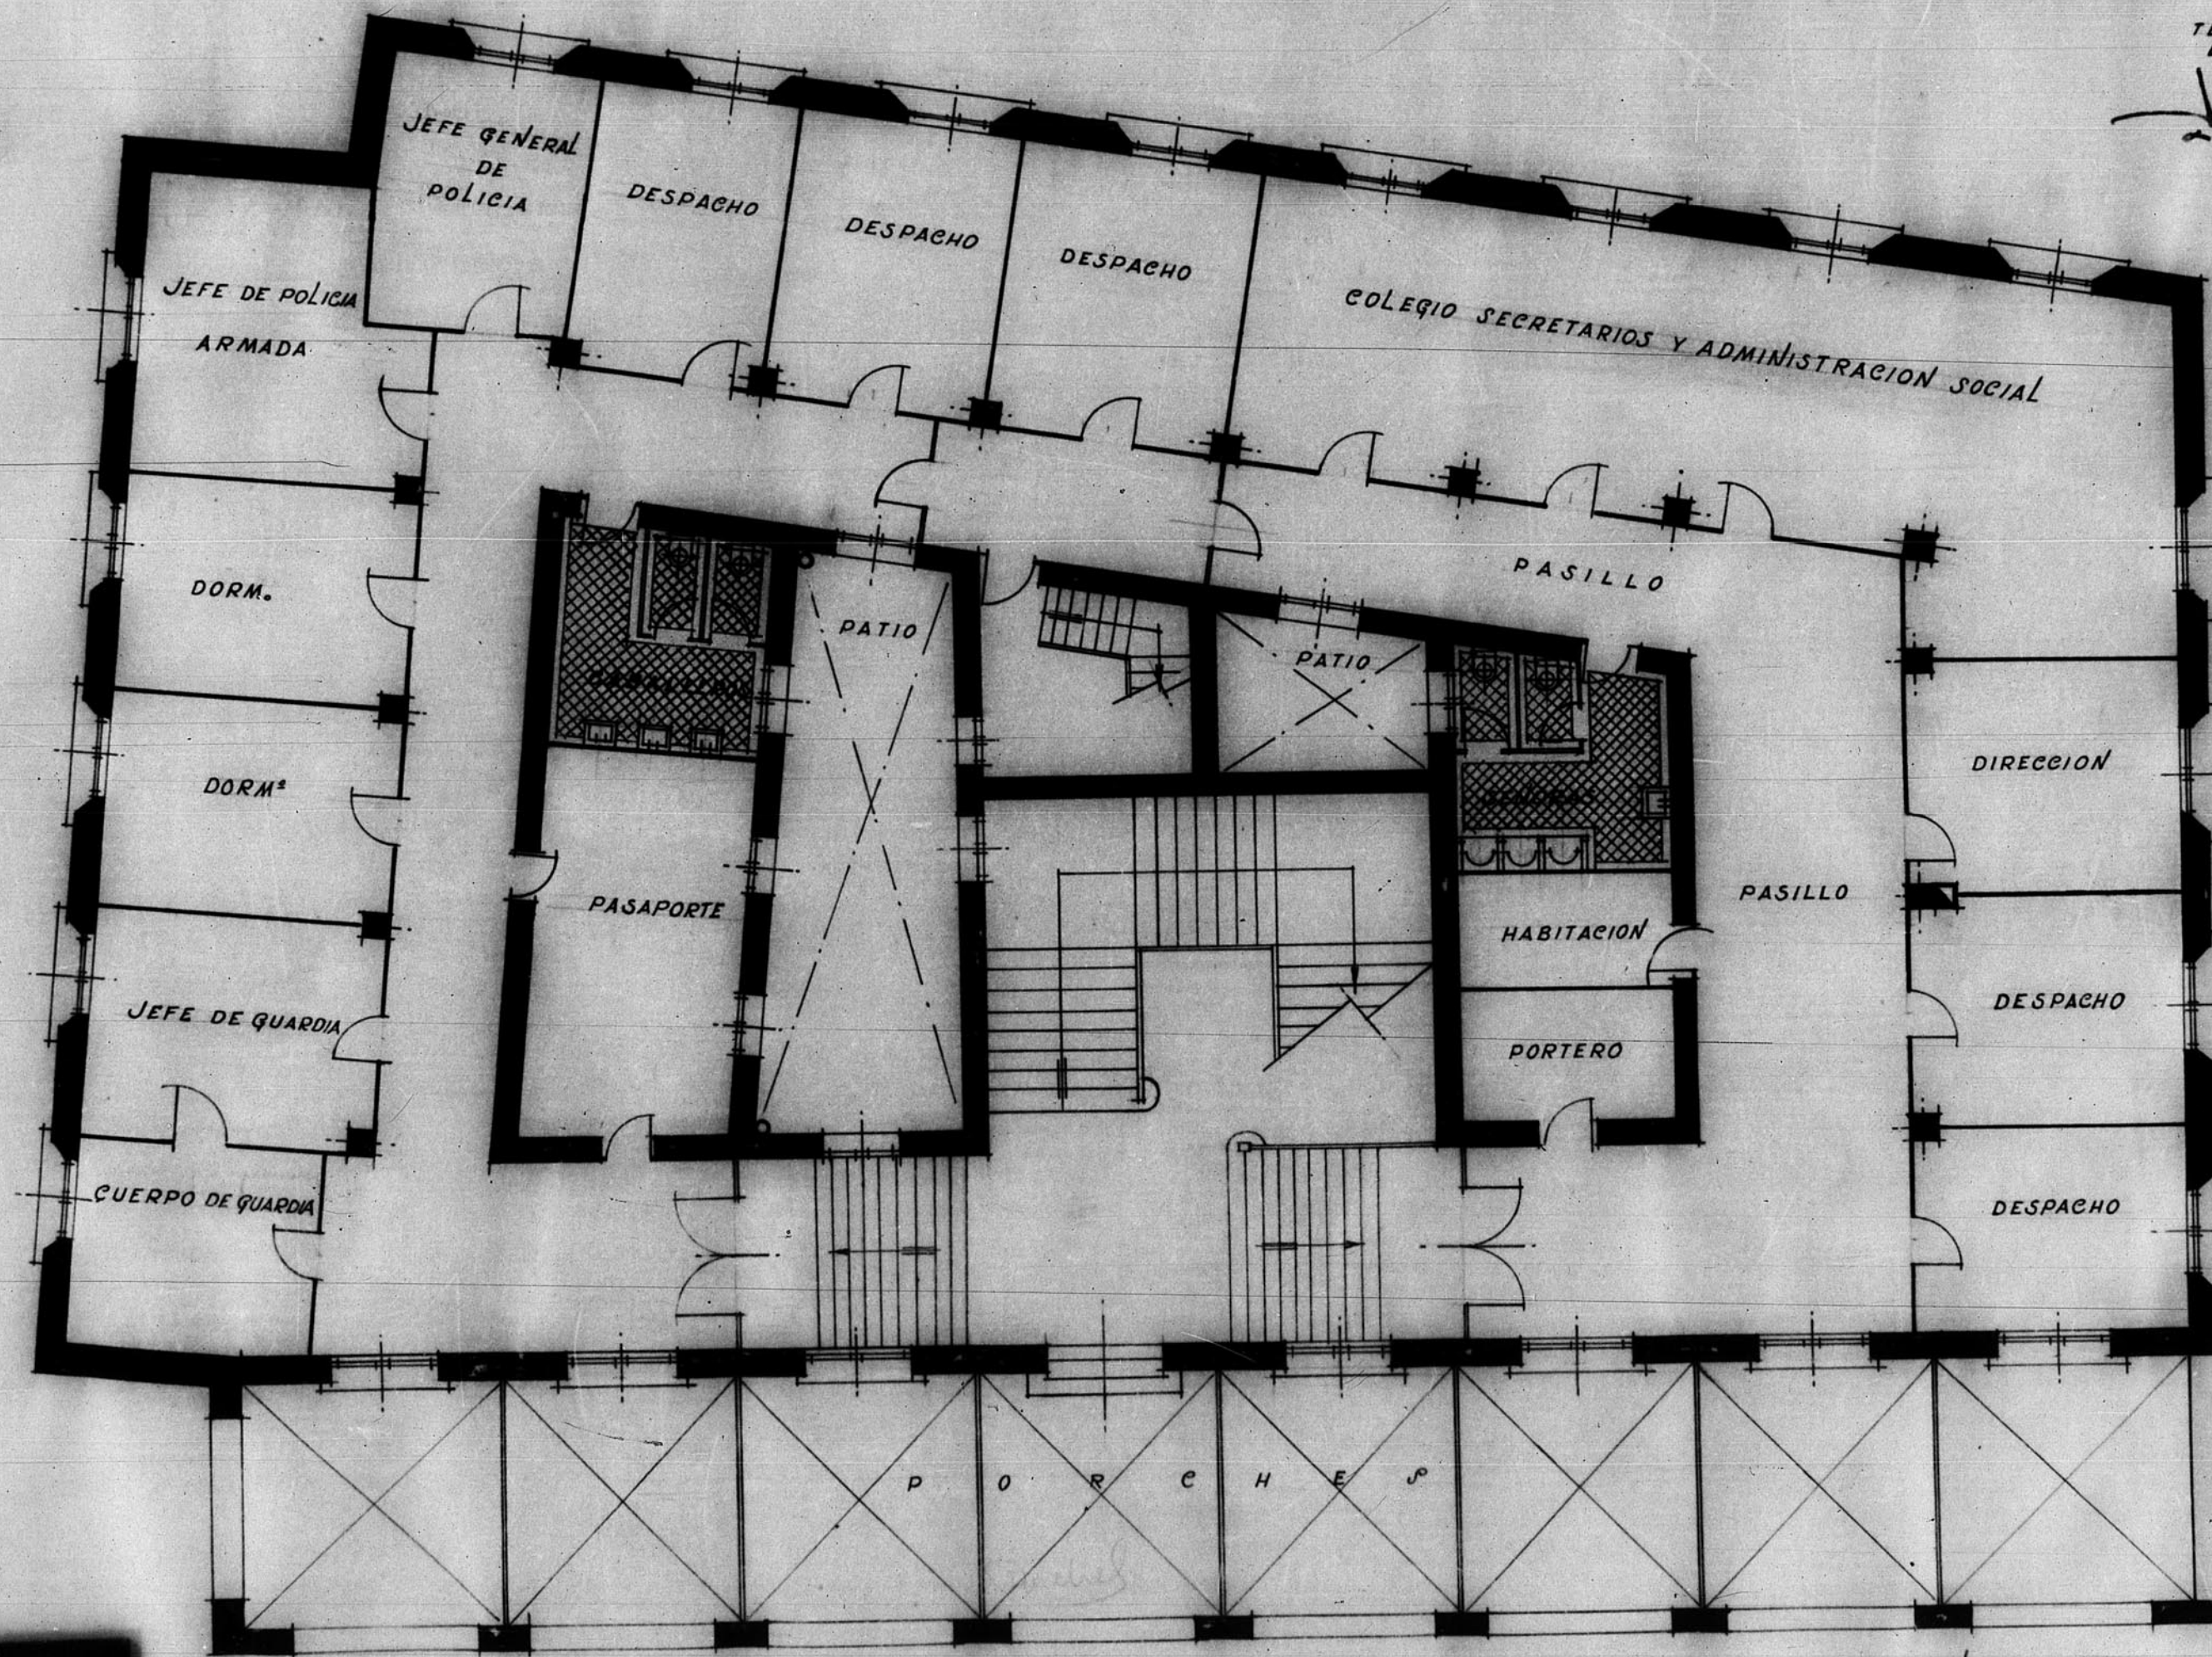

12.848

PROYECTO de HABILITACION para GOBIERNO CIVIL  
EN EL EDIFICIO "JEFATURA de INGENIEROS"

TERUEL, AGOSTO 1952  
EL ARQUITECTO

*Escalante*

PLANTA BAJA

ESCALA 1:100

ARCHIVO DE LA COMANDANCIA DE  
BANDEJA N. 11 PLANO N. 394

ESCALA 1/100