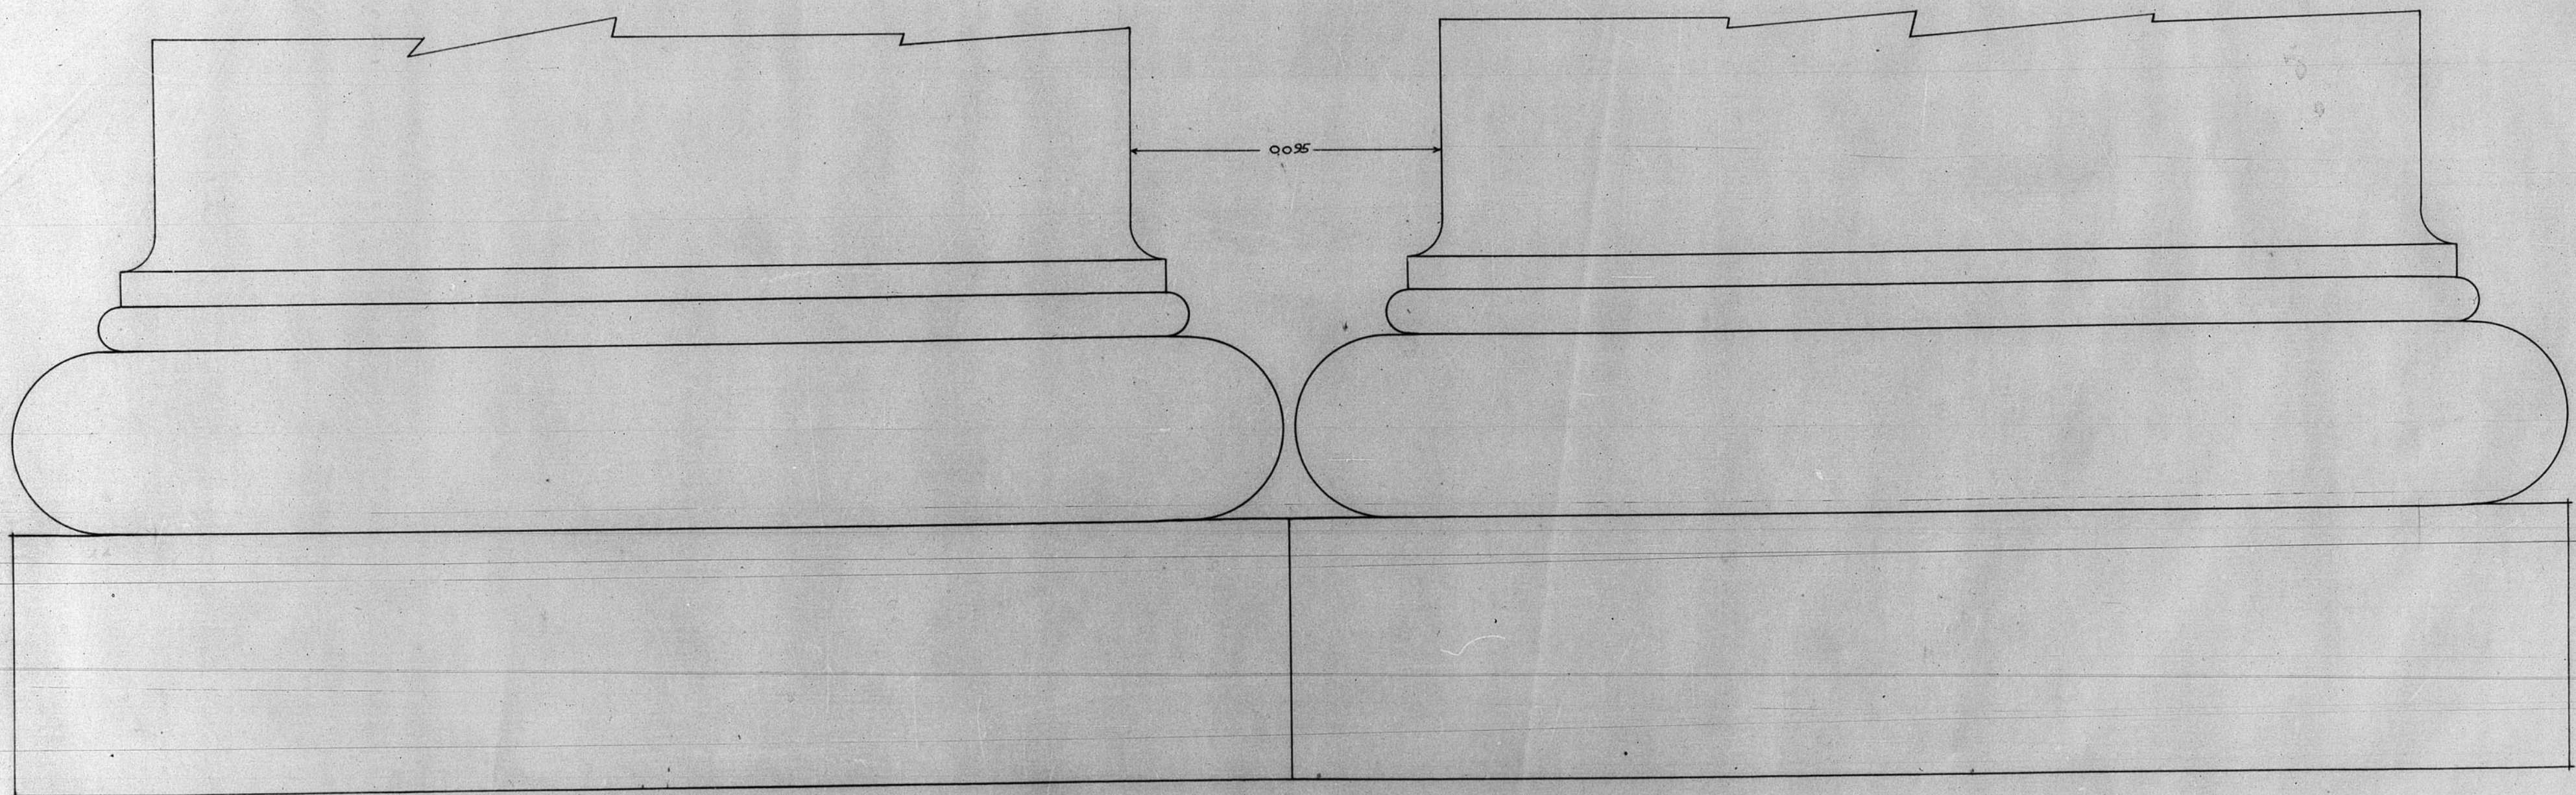

12.255.

Peninario Teruel. Detalles columnas. Fachada pral.

ESCALA NATURAL

Agosto 1948 -

ARCHIVO DE LA COMARCA DE TERUEL  
FOLIO N.º 10. CARNO N.º 31