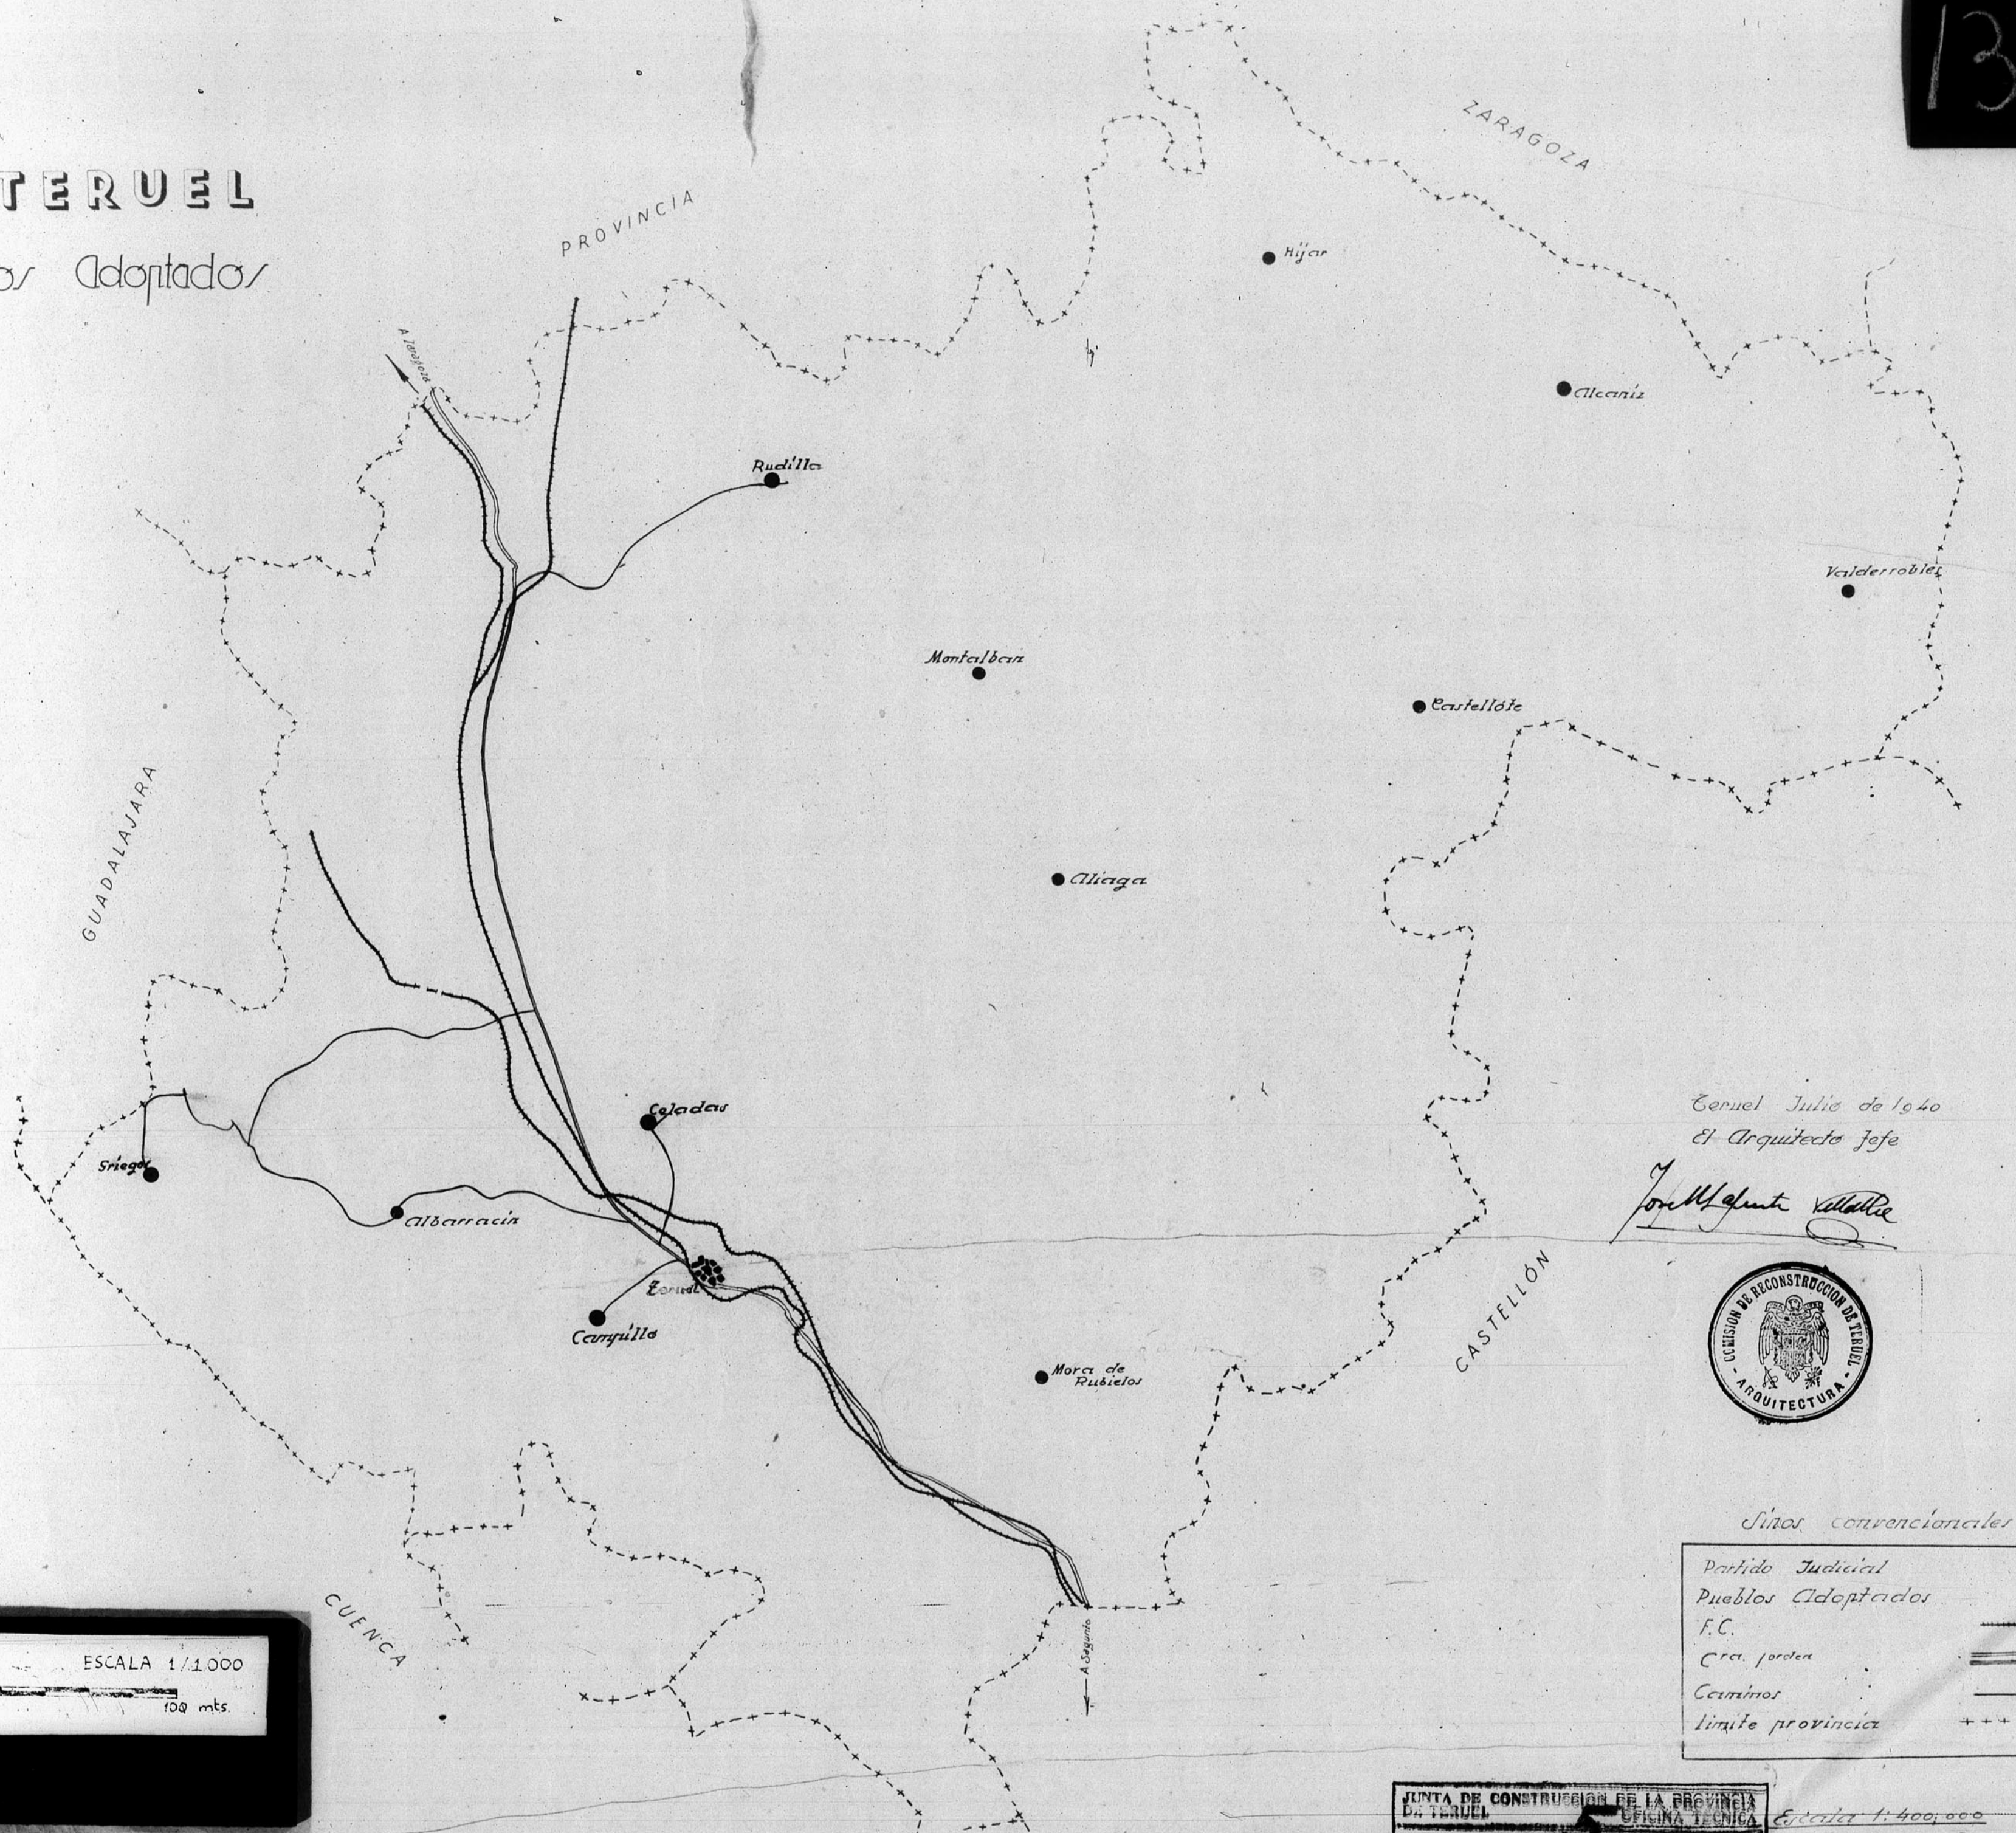

## Pueblos Adoptados

Teruel Julio de 1940  
El Arquitecto Jefe

*Jose M. de la Torre*

*Signos convencionales*

Partido Judicial	●
Pueblos Adoptados	●
F.C.	—
Cret. orden	—
Caminos	—
limite provincia	+++++

JUNTA DE CONSTRUCCION DE LA PROVINCIA DE TERUEL  
 OFICINA TECNICA  
 Número de Ambito **5**