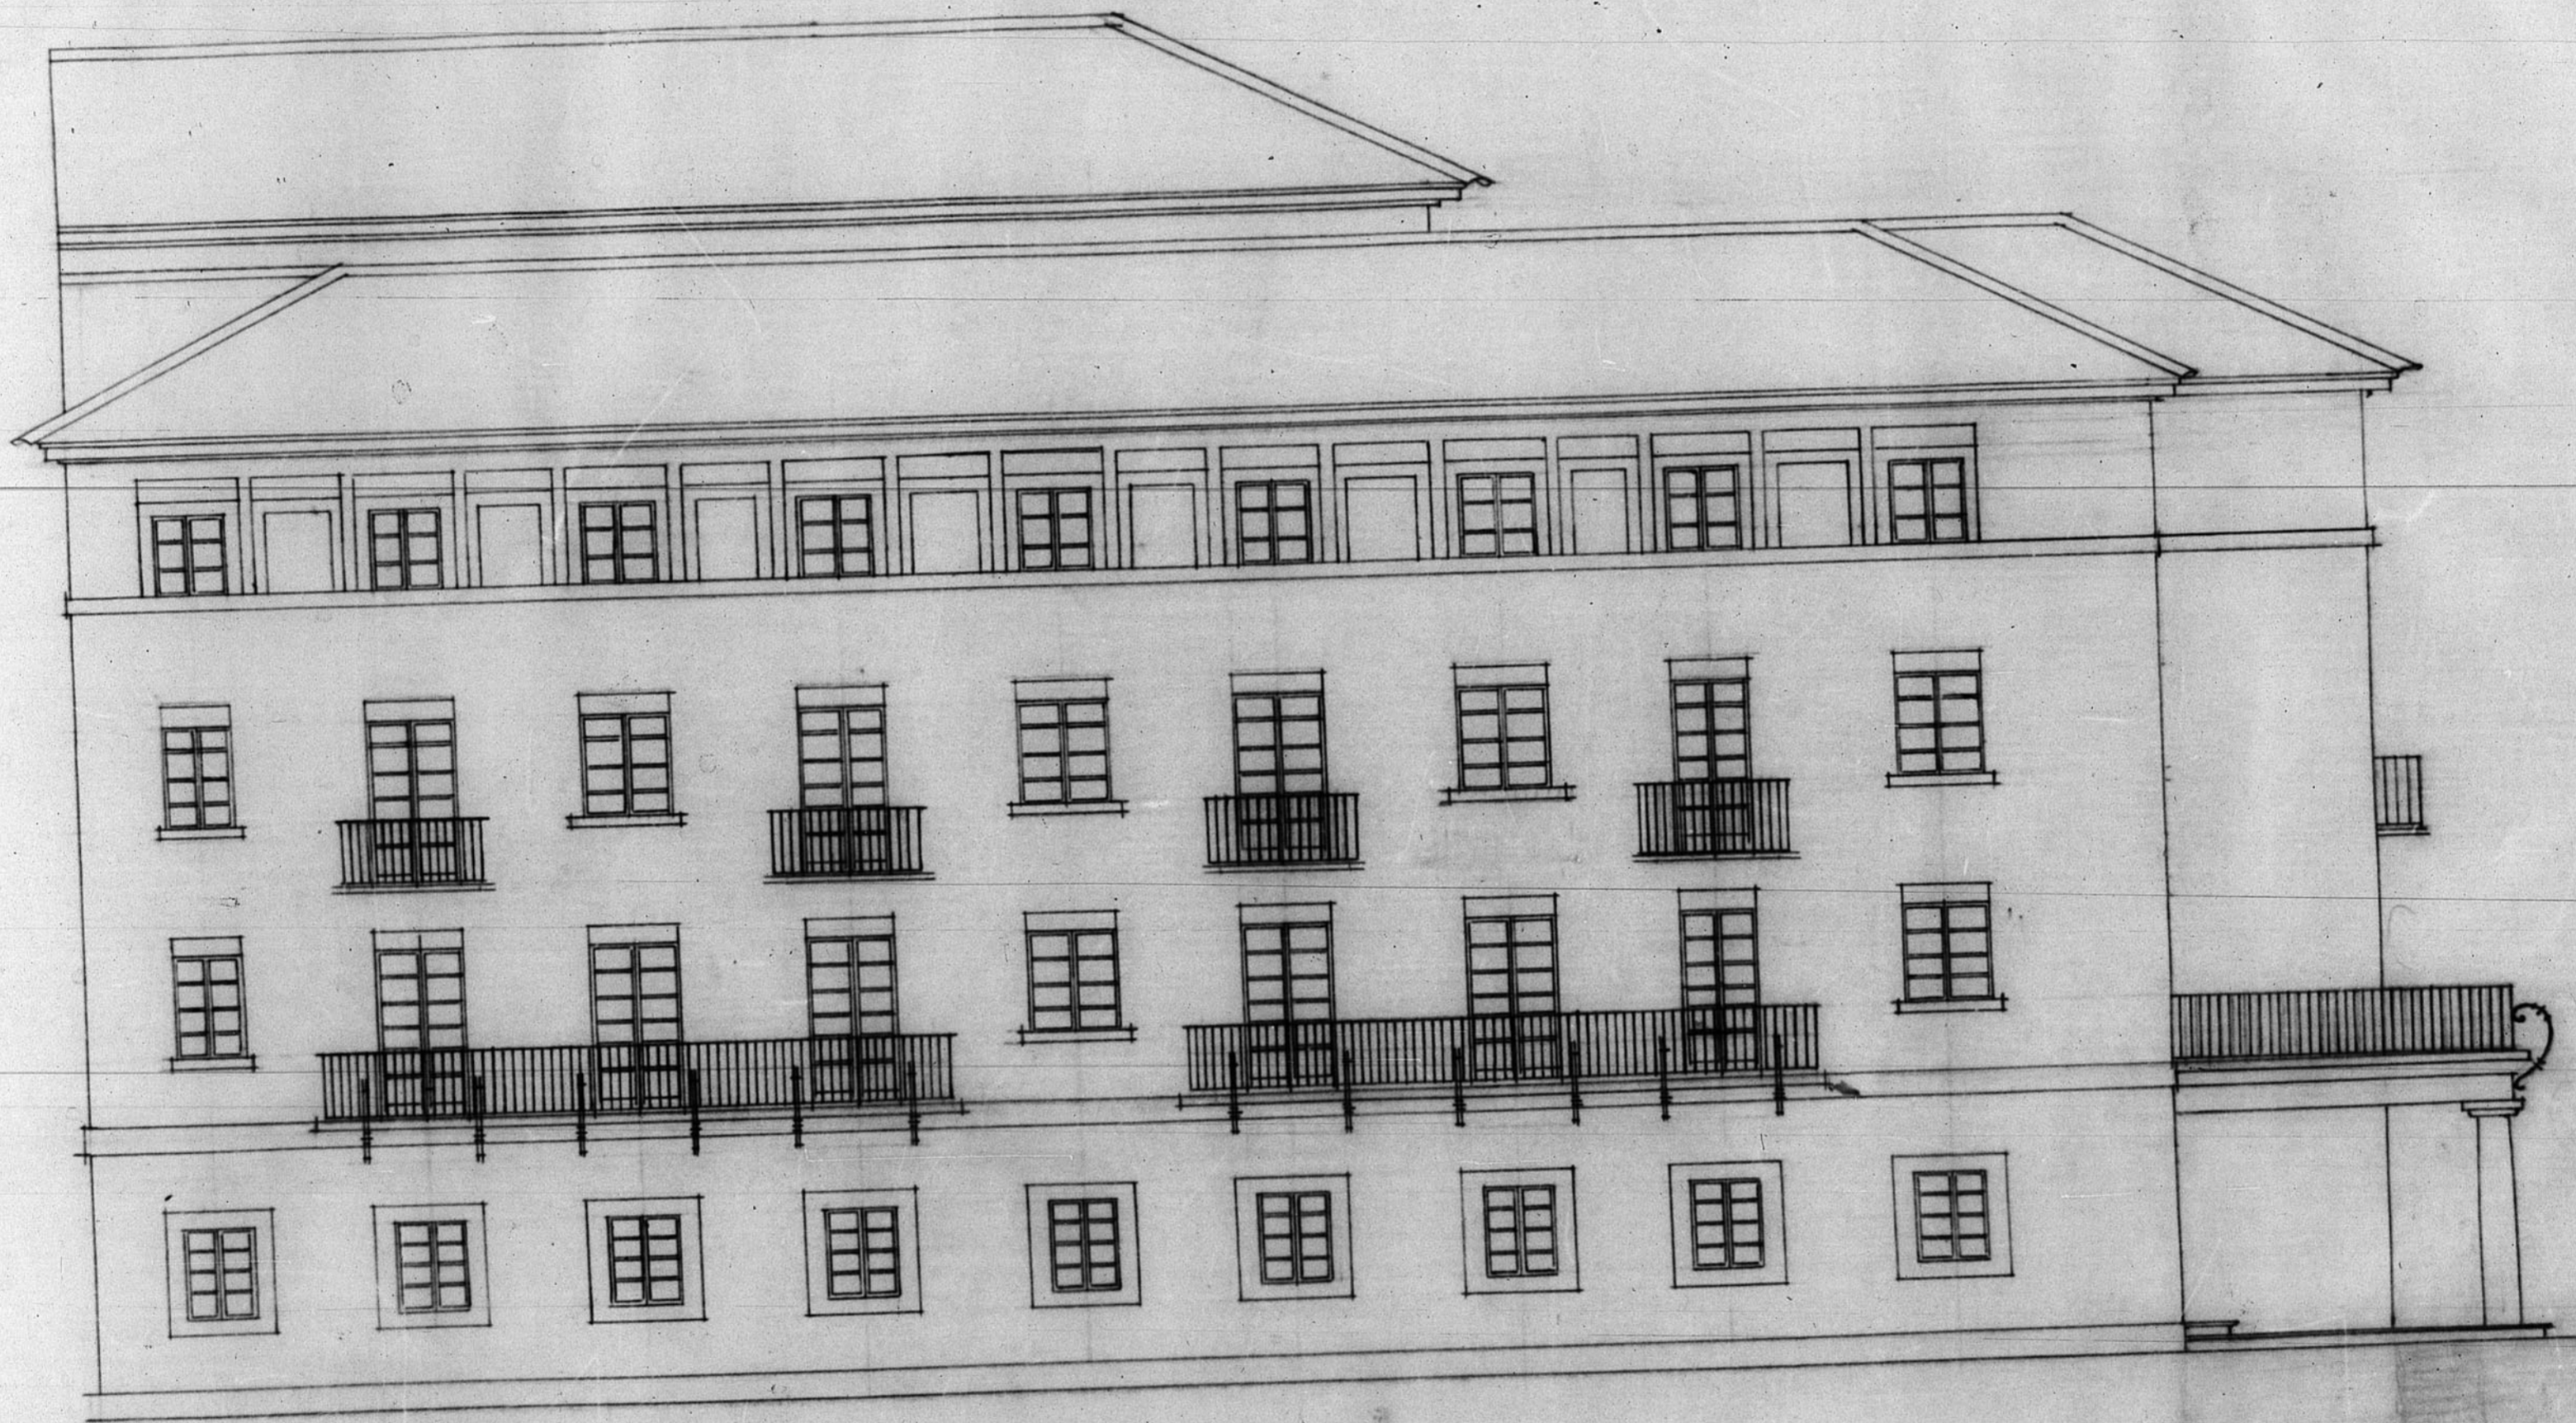

12.427.

303

Bloque Granito - Abraxis lateral

ESCALA 1/1

JUNTA DE CONSERVACION DE MONUMENTOS
DE TERUEL
Número de Archivo 12.427