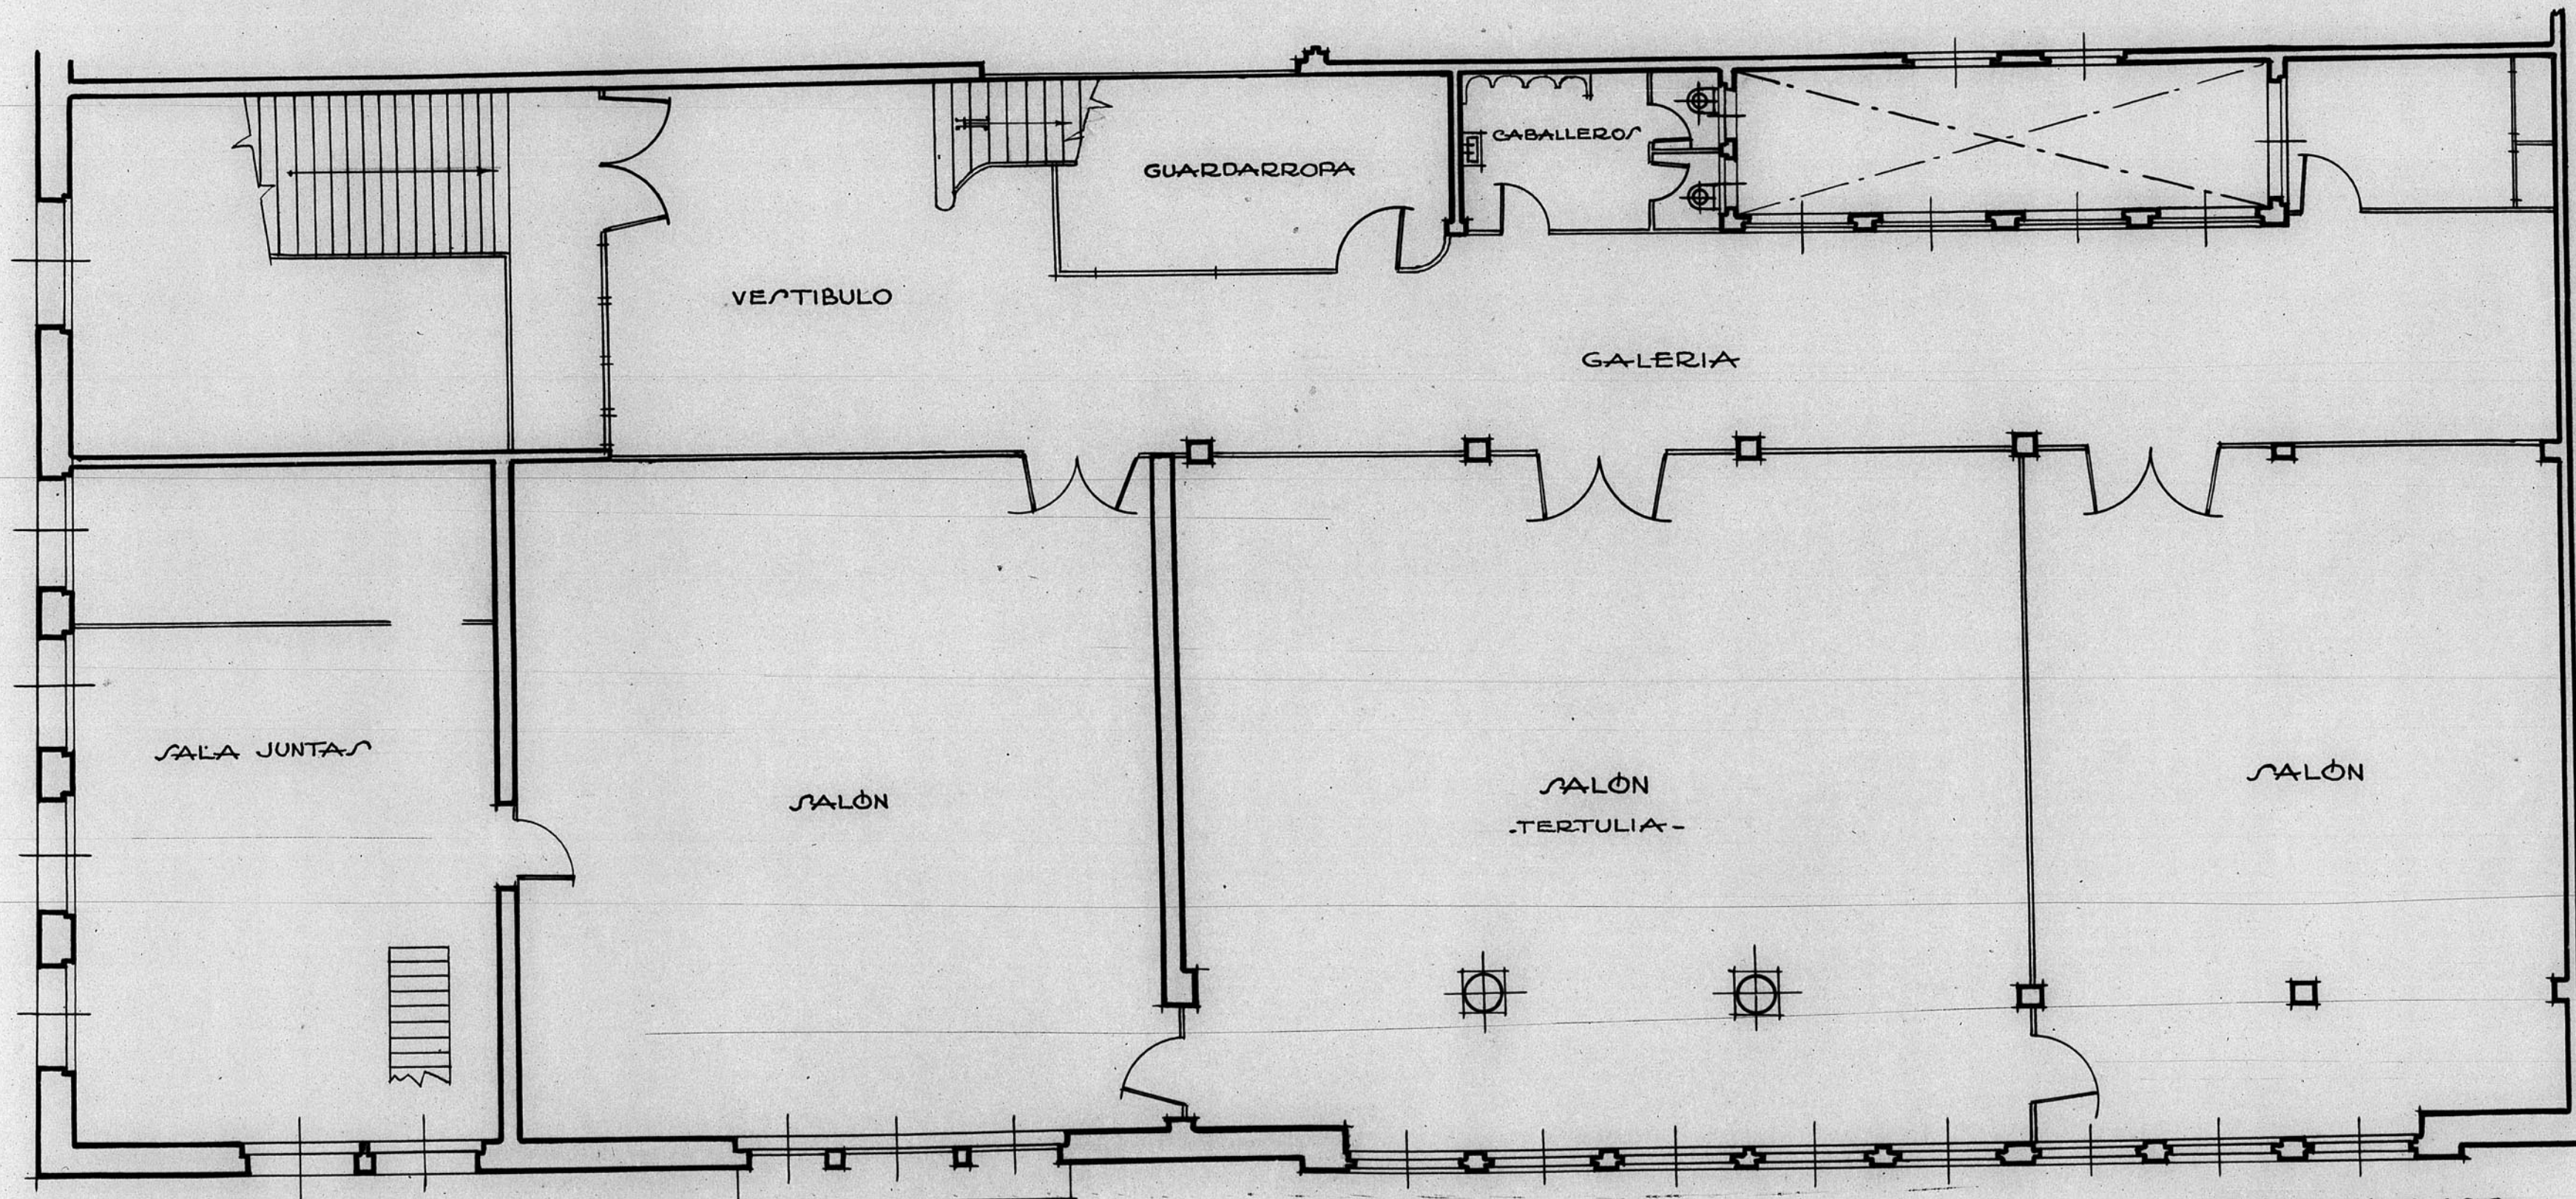

13.575

B.-2.-a-158

CASTINO TEROLENSE

Planta 2ª

ESCALA 1:100
 TERUEL - FEBRERO - 1952
 EL ARQUITECTO,

Com. Julia

ARCHIVO DE LA COMARCA DE

SANDE... 10... ANO N.º 273