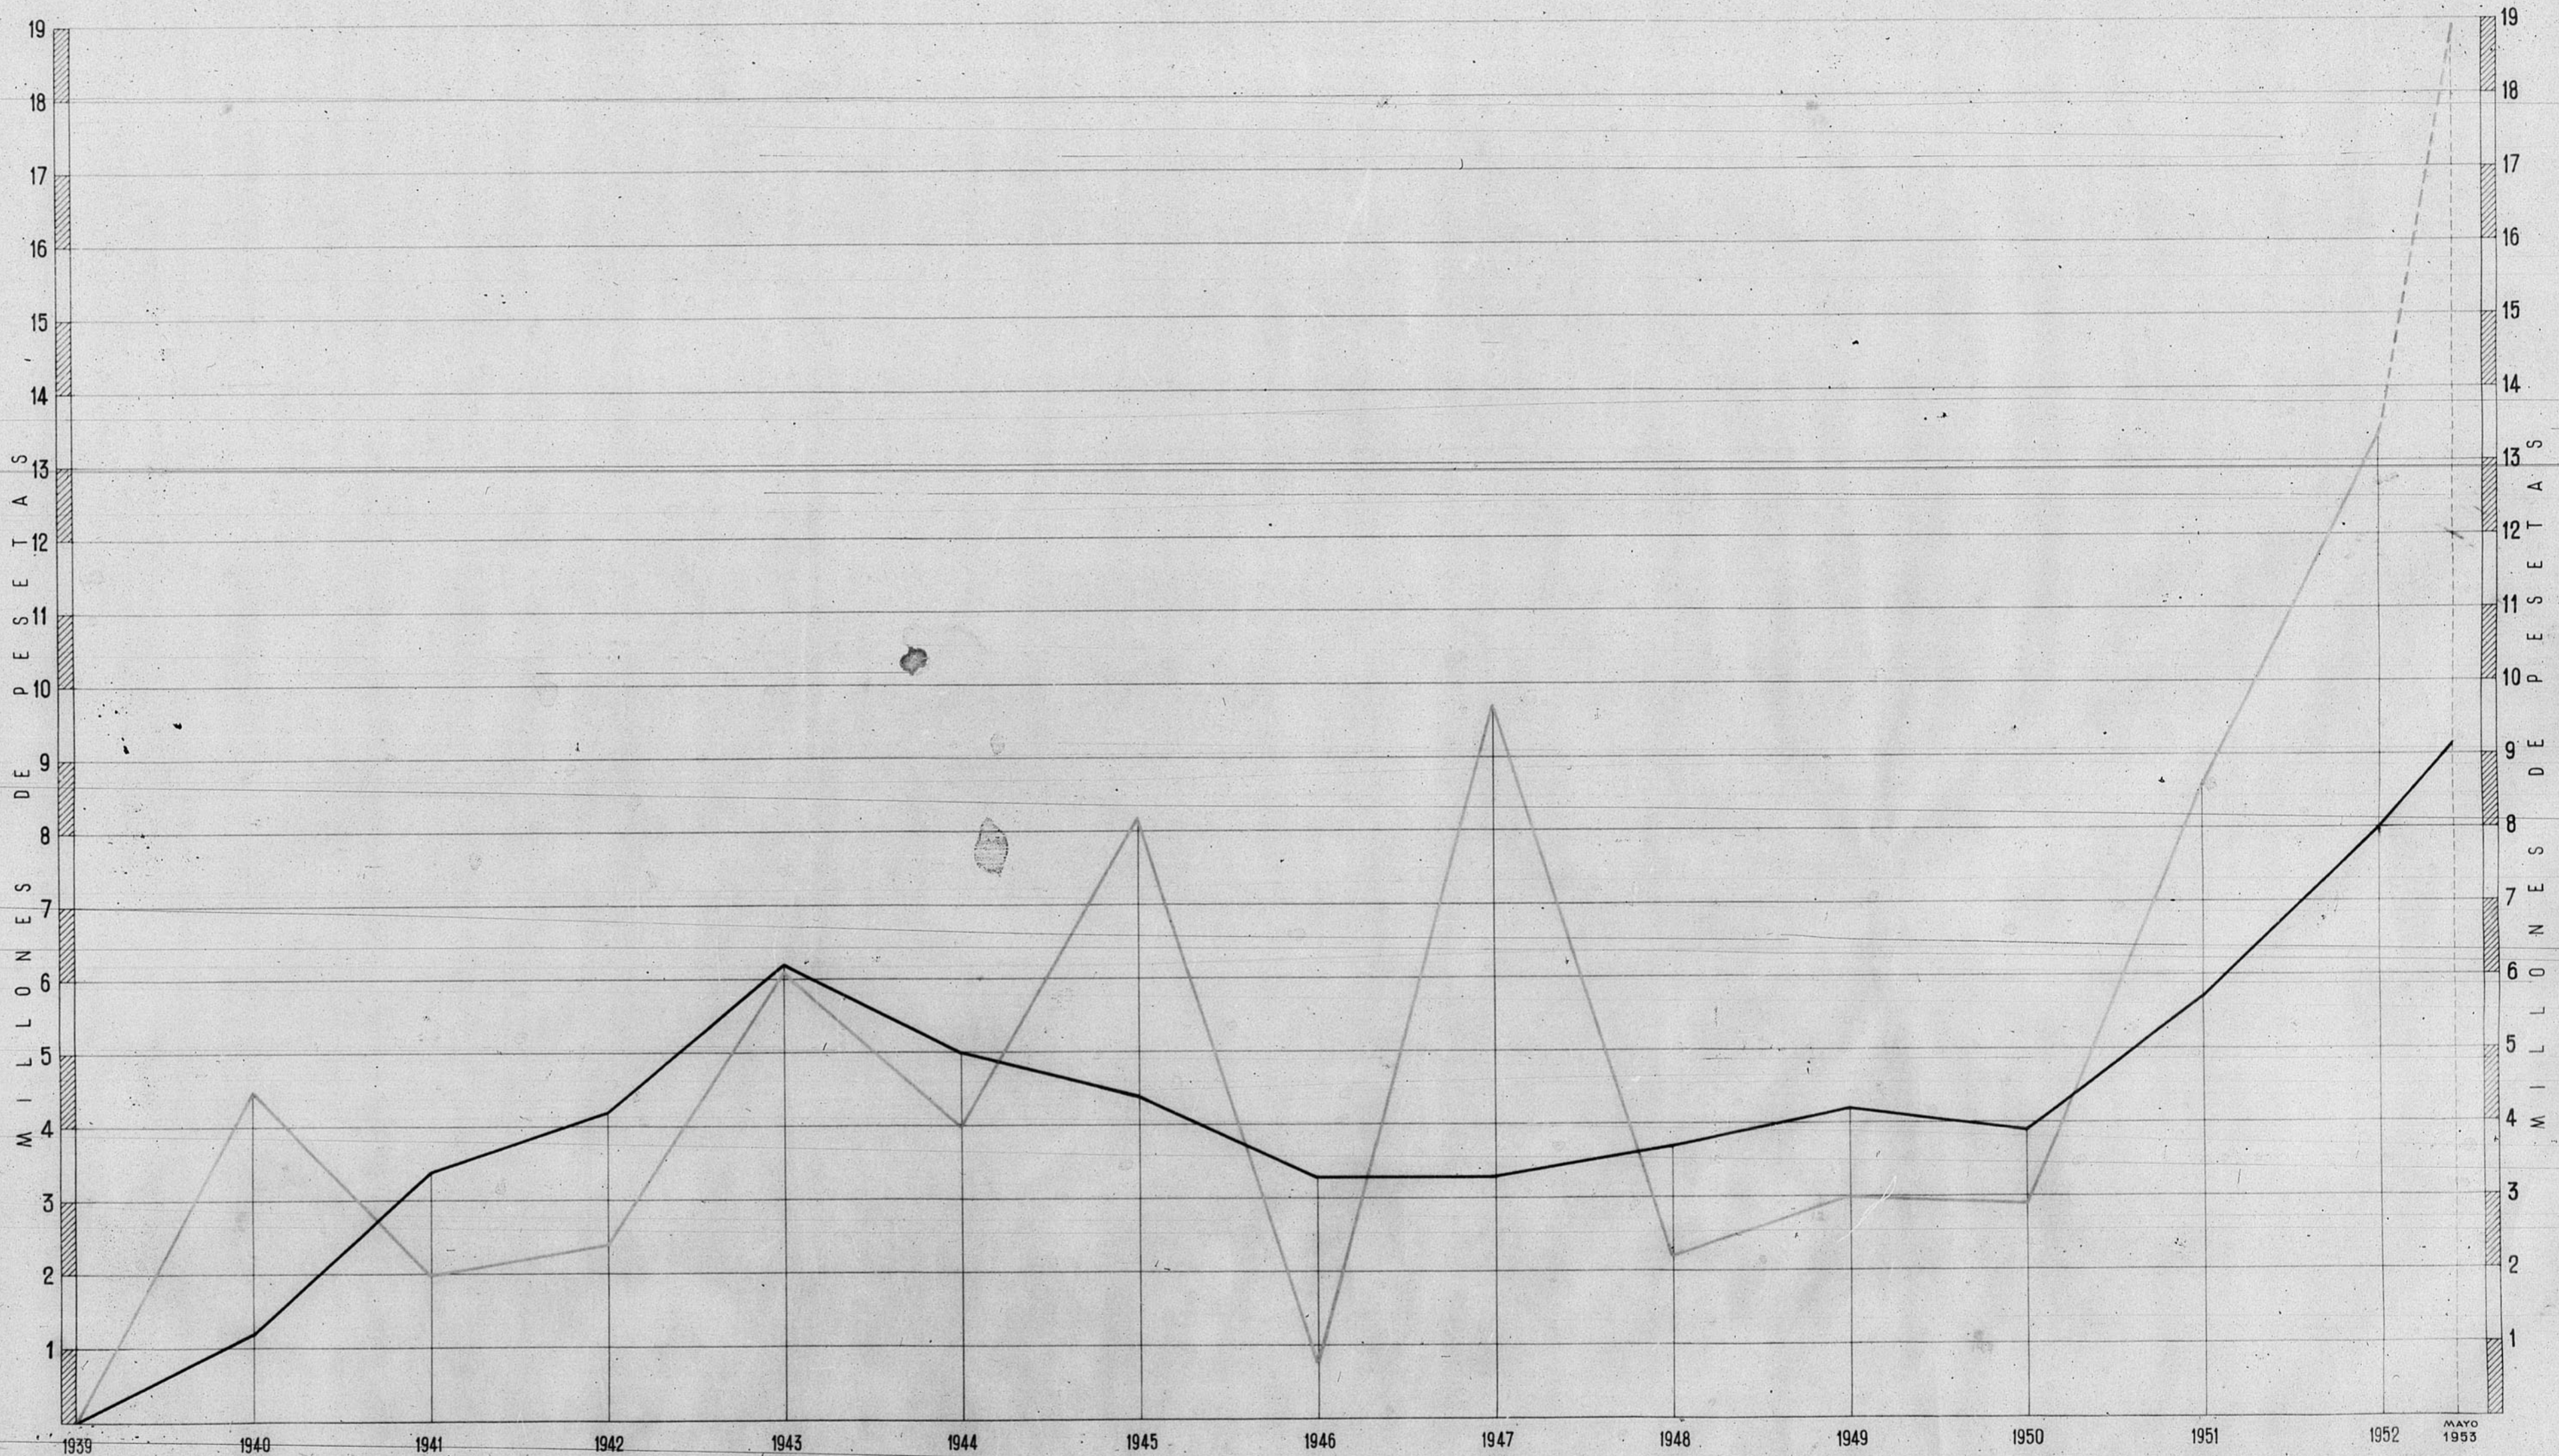

Gráfico demostrativo de los proyectos aprobados e importe de obras realizadas en la reconstrucción de la ciudad de TERUEL

MINISTERIO DE LA GOBERNACION

DIRECCION GENERAL DE REGIONES DEVASTADAS

LEYENDA

Proyectos aprobados.

Importe de las obras realizadas.

ESCALA 1/100

Bando 10 Rev. 10 512