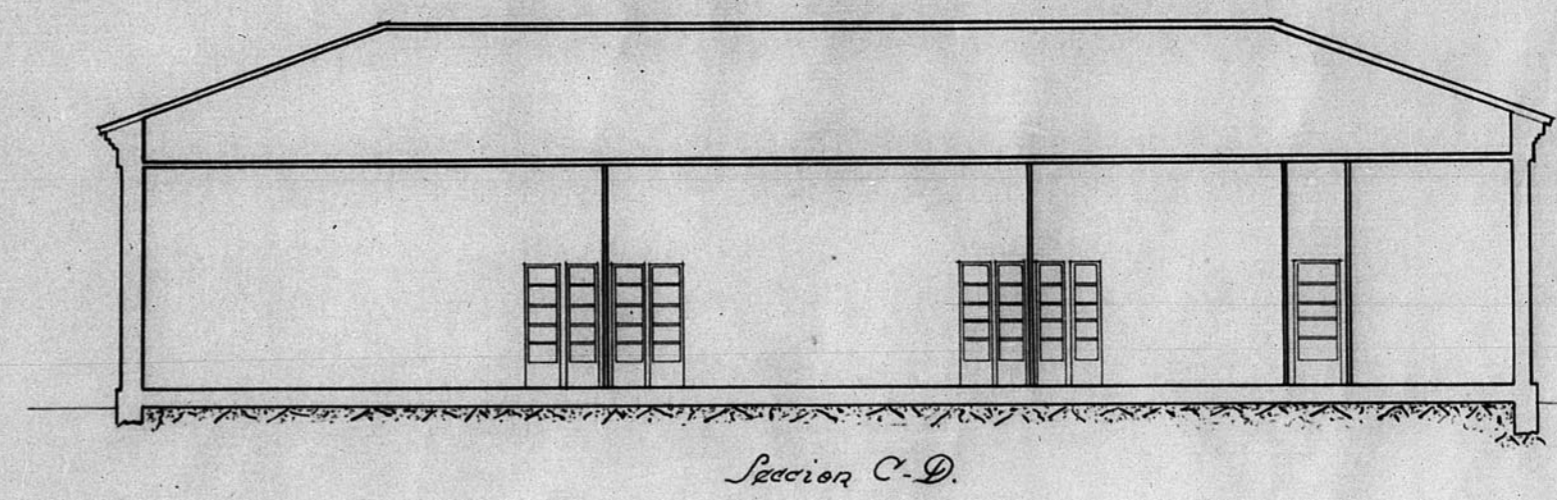

12.765

Proyecto de hogar cuna.  
Teruel.  
Escala 1:100.

JUNTA DE CONSTRUCCION DE LA PROVINCIA DE TERUEL  
Número de archivo 246

Teruel 23 de Diciembre de 1939. Año de la Victoria

El Arquitecto,

Jose Moquecho Villalba