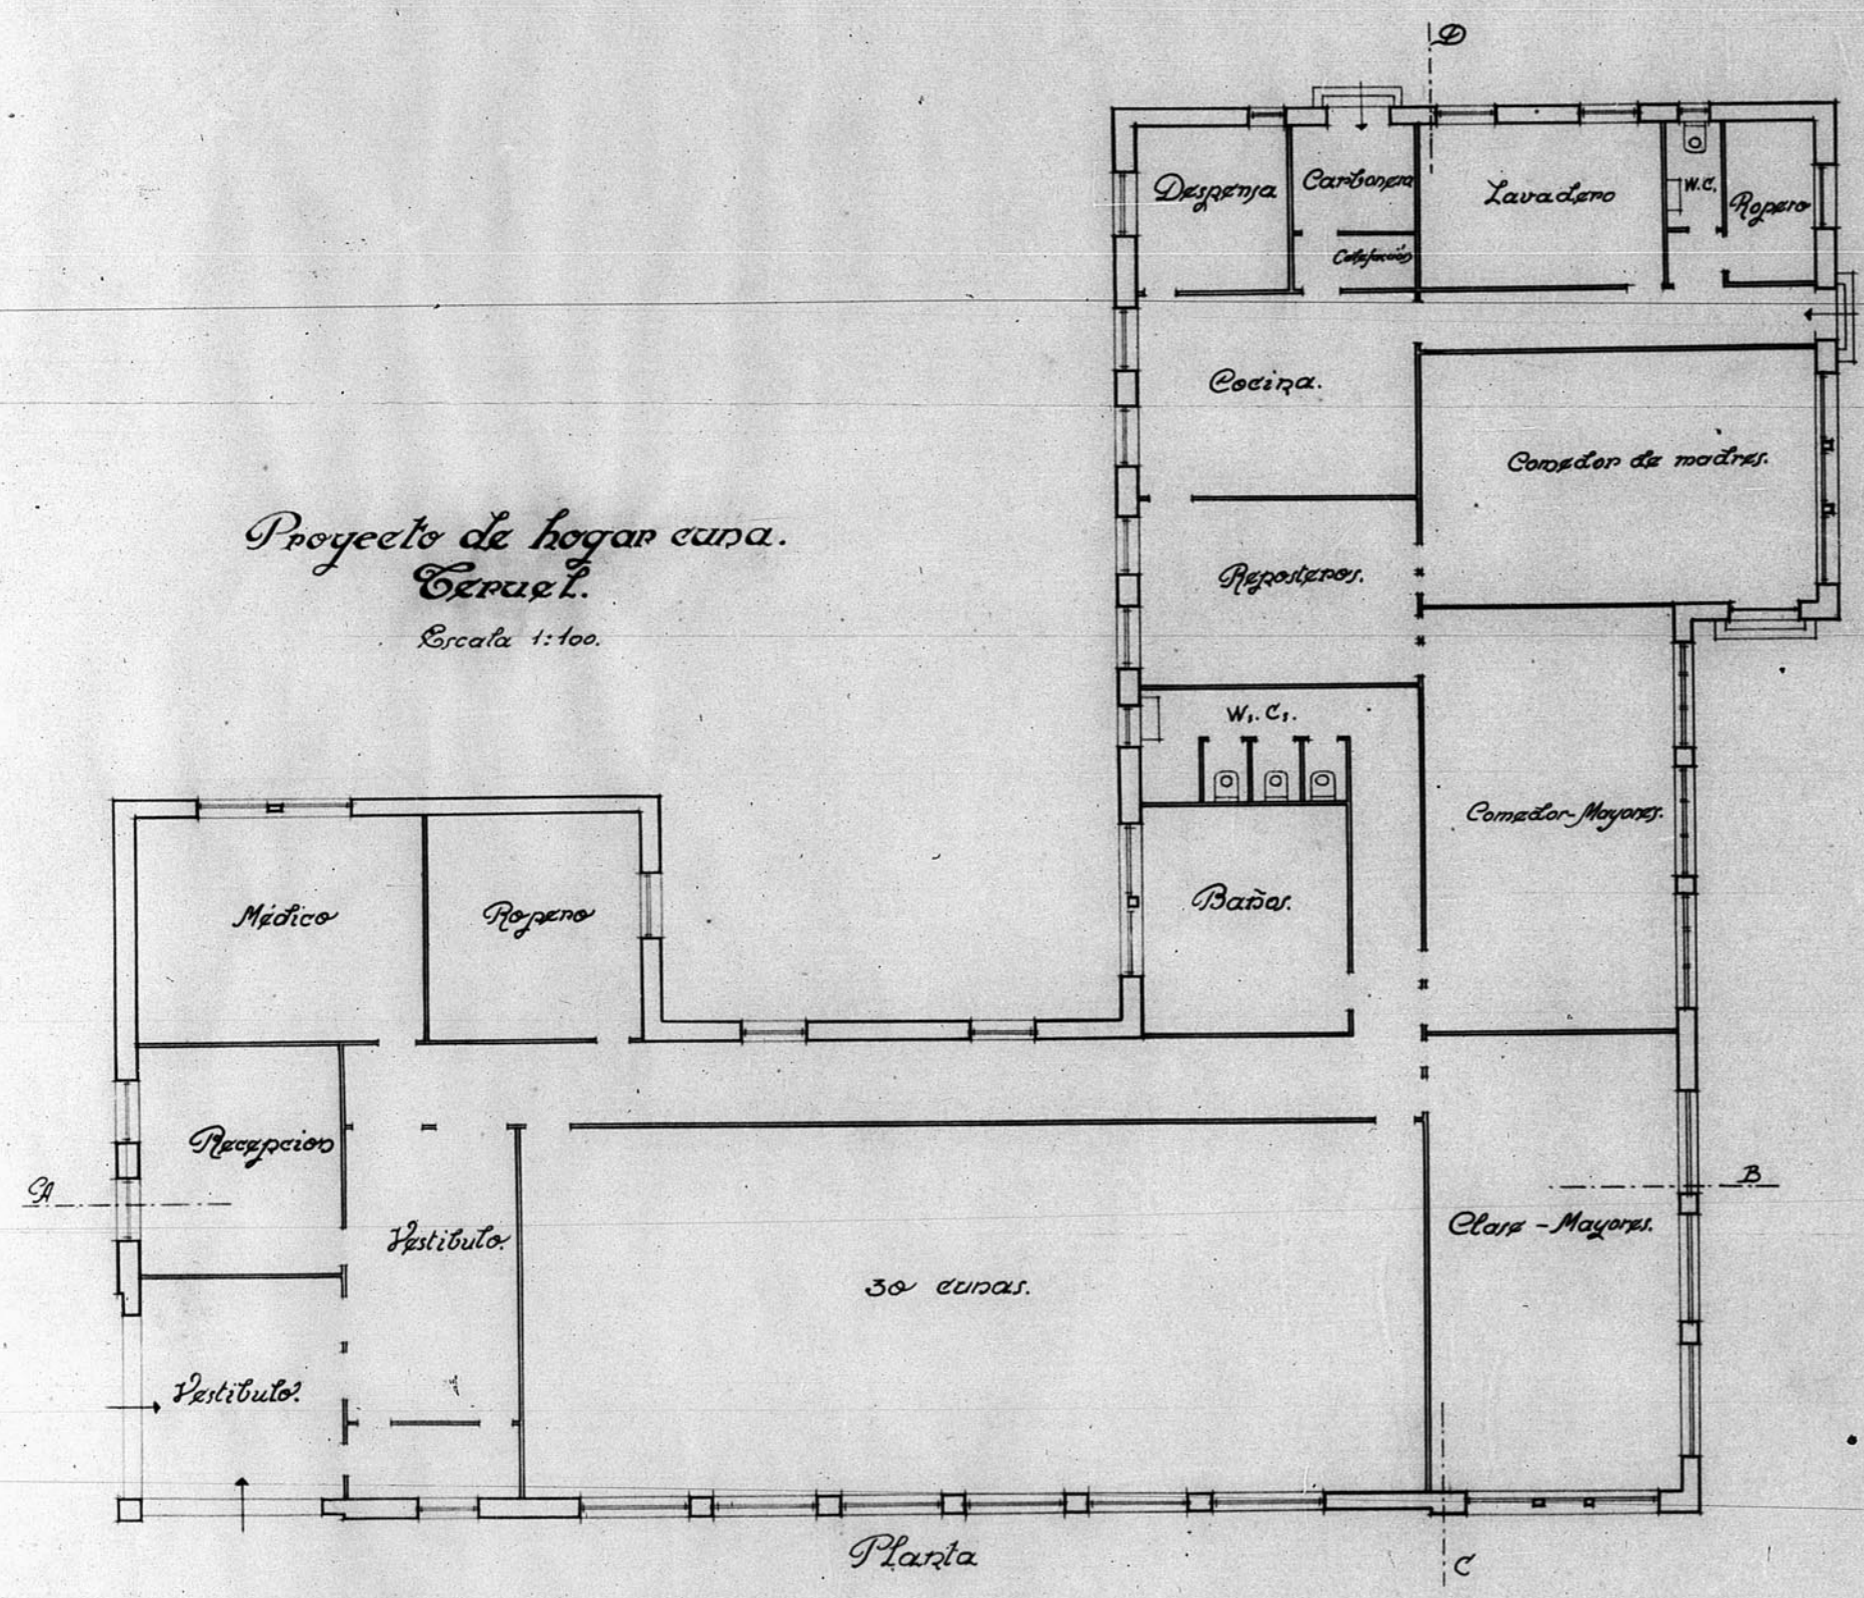

12.765

Proyecto de hogar cuna.  
Teruel.  
Escala 1:100.

JUNTA DE CONSTRUCCION DE LA PROVINCIA DE TERUEL  
Número de archivo 246

Teruel 23 de Diciembre de 1939. Año de la Victoria

El Arquitecto,

Jose Moquecho Villalba