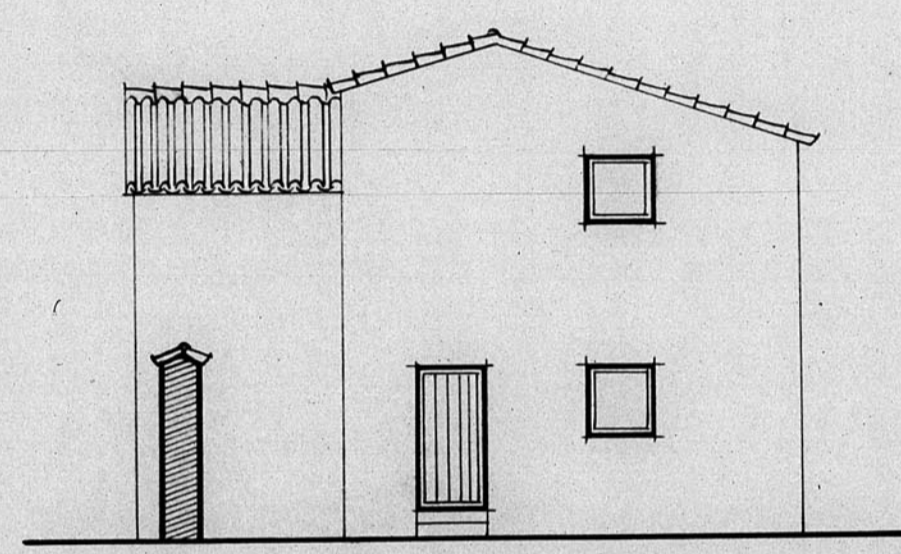

13176

Dirección General de Regiones Devastadas
Oficina de Proyectos de la Región Aragonesa
Pueblo adoptado de Celadas

Habitación viviendas El Arquitecto,
Casa de Dn Joaquin Guillen
Manzana 12. N^o 12.
Escala 1:100.

Notas

Modificaciones

Planta baja

Fachada sur

Planta primera

Fachada este

JUNTA DE CONSTRUCCION DE LA PROVINCIA DE TERUEL
Número de Archivo 3978