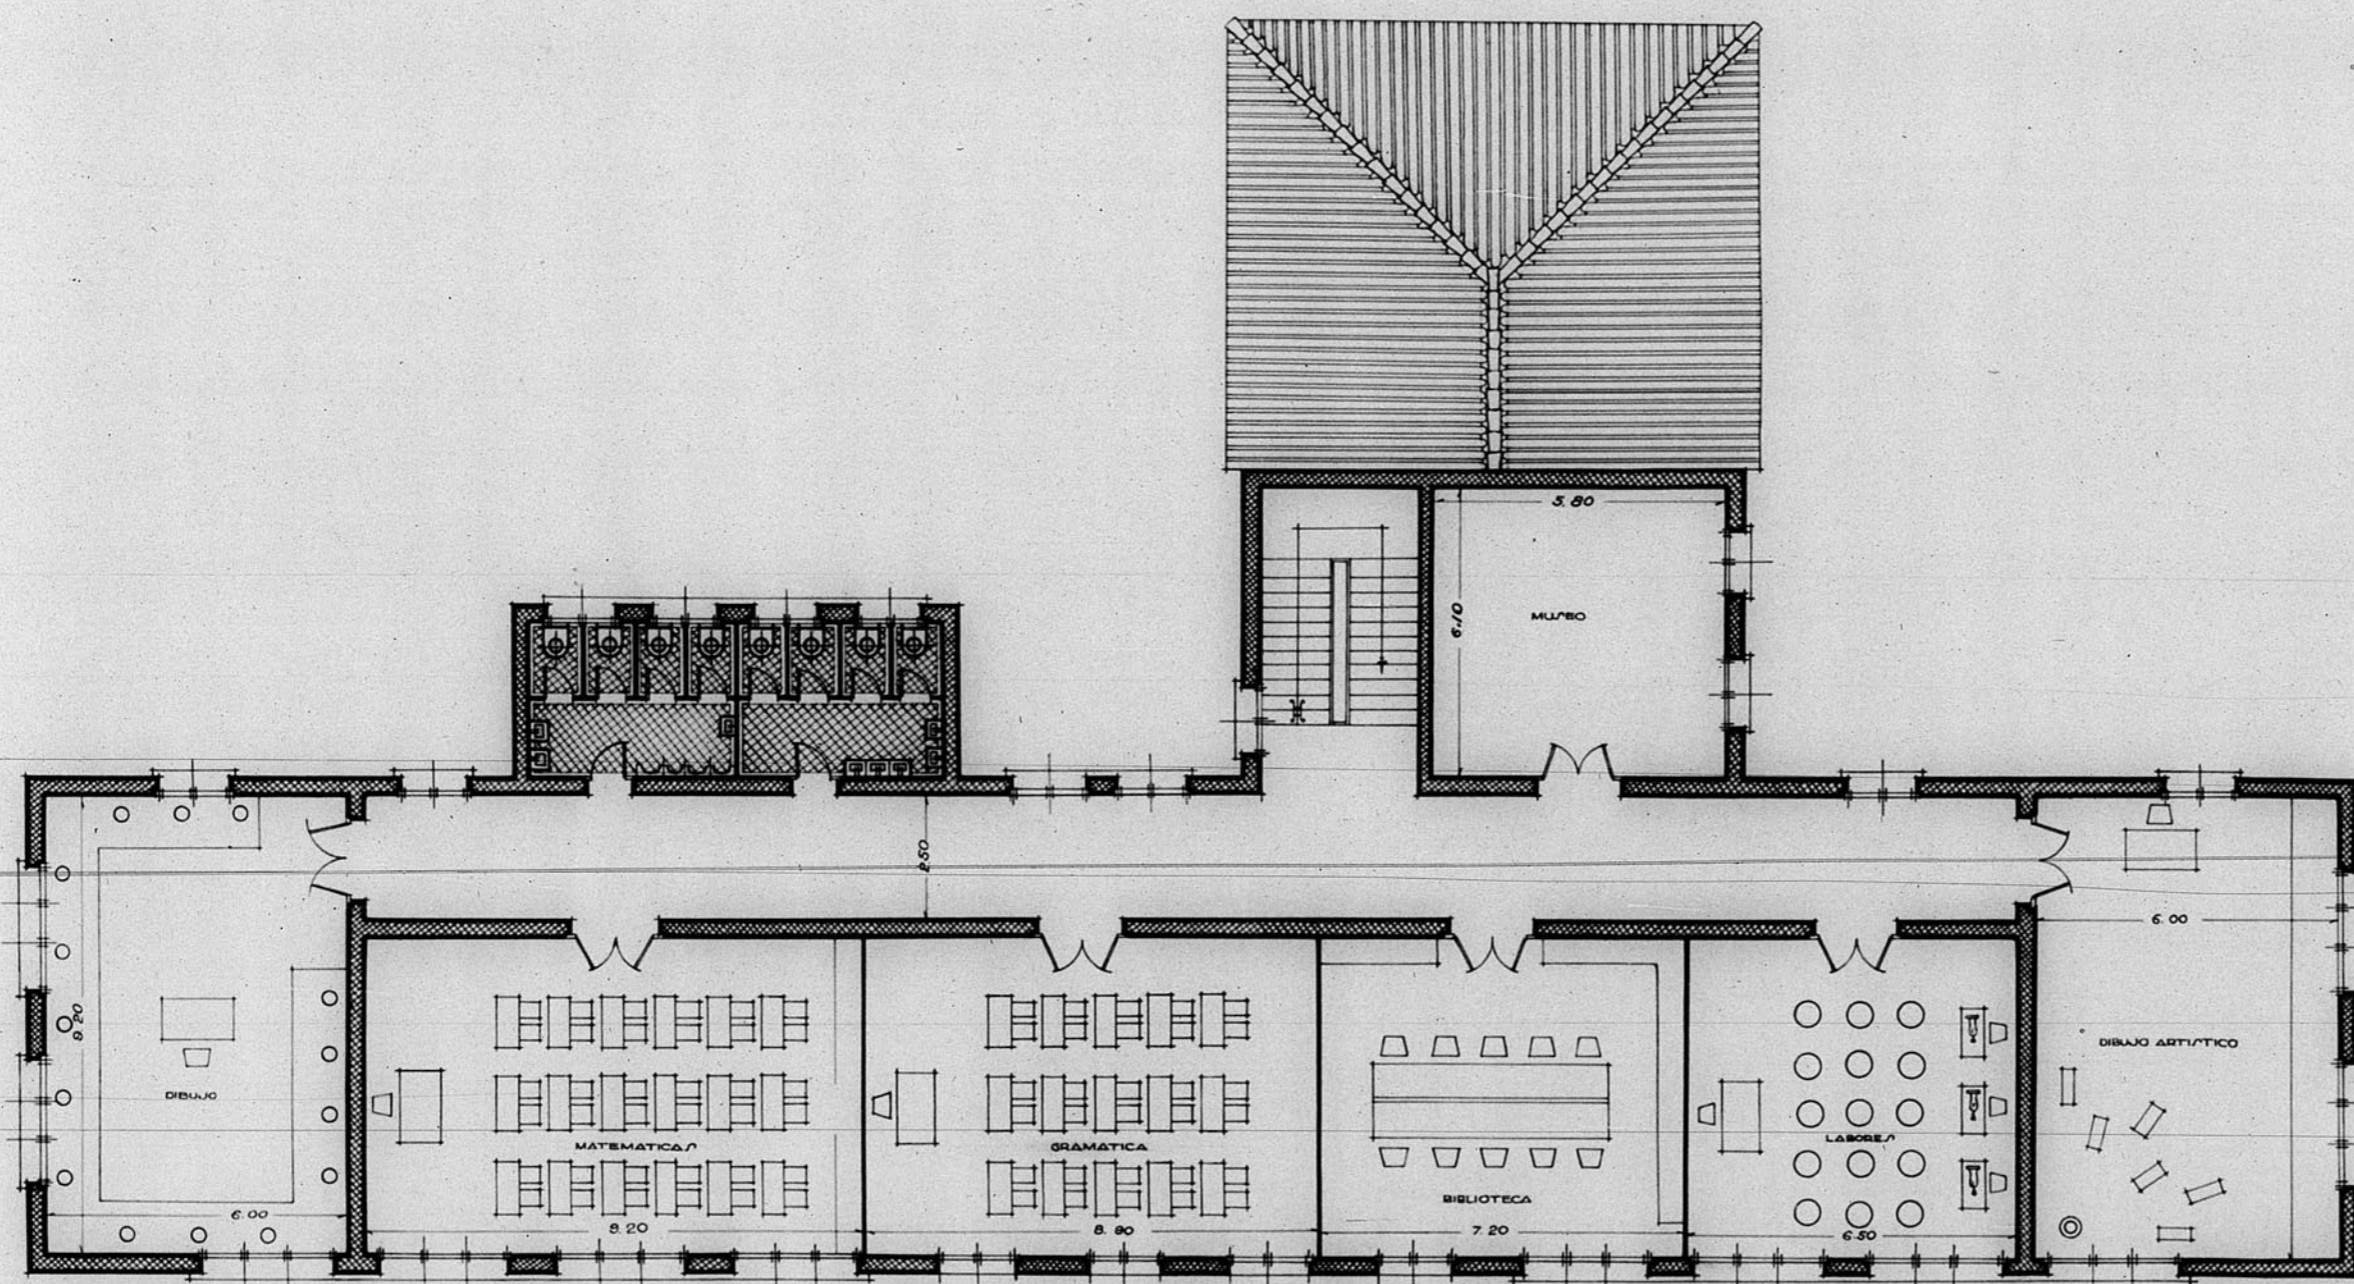

13.367

Planta 1ª

0 1 2 3 4 5 6 7 8 9 10 Metros

Dirección General de Regiones Descentralizadas  
Oficina de Proyectos de la  
Región Aragonesa

Localidad: Teruel P.º  
Ayuntamiento: Escuela de Artes y Oficios

Plano: Escala:  
Planta 1ª 1:100

1ª Ed. Teruel Enero 1943  
El Arquitecto Jefe El Arquitecto  
*José Madariaga*

Modificaciones

Virador

ADMISION  
ADICION  
1780

ESCALA 1/100  
0 5 10 mts.