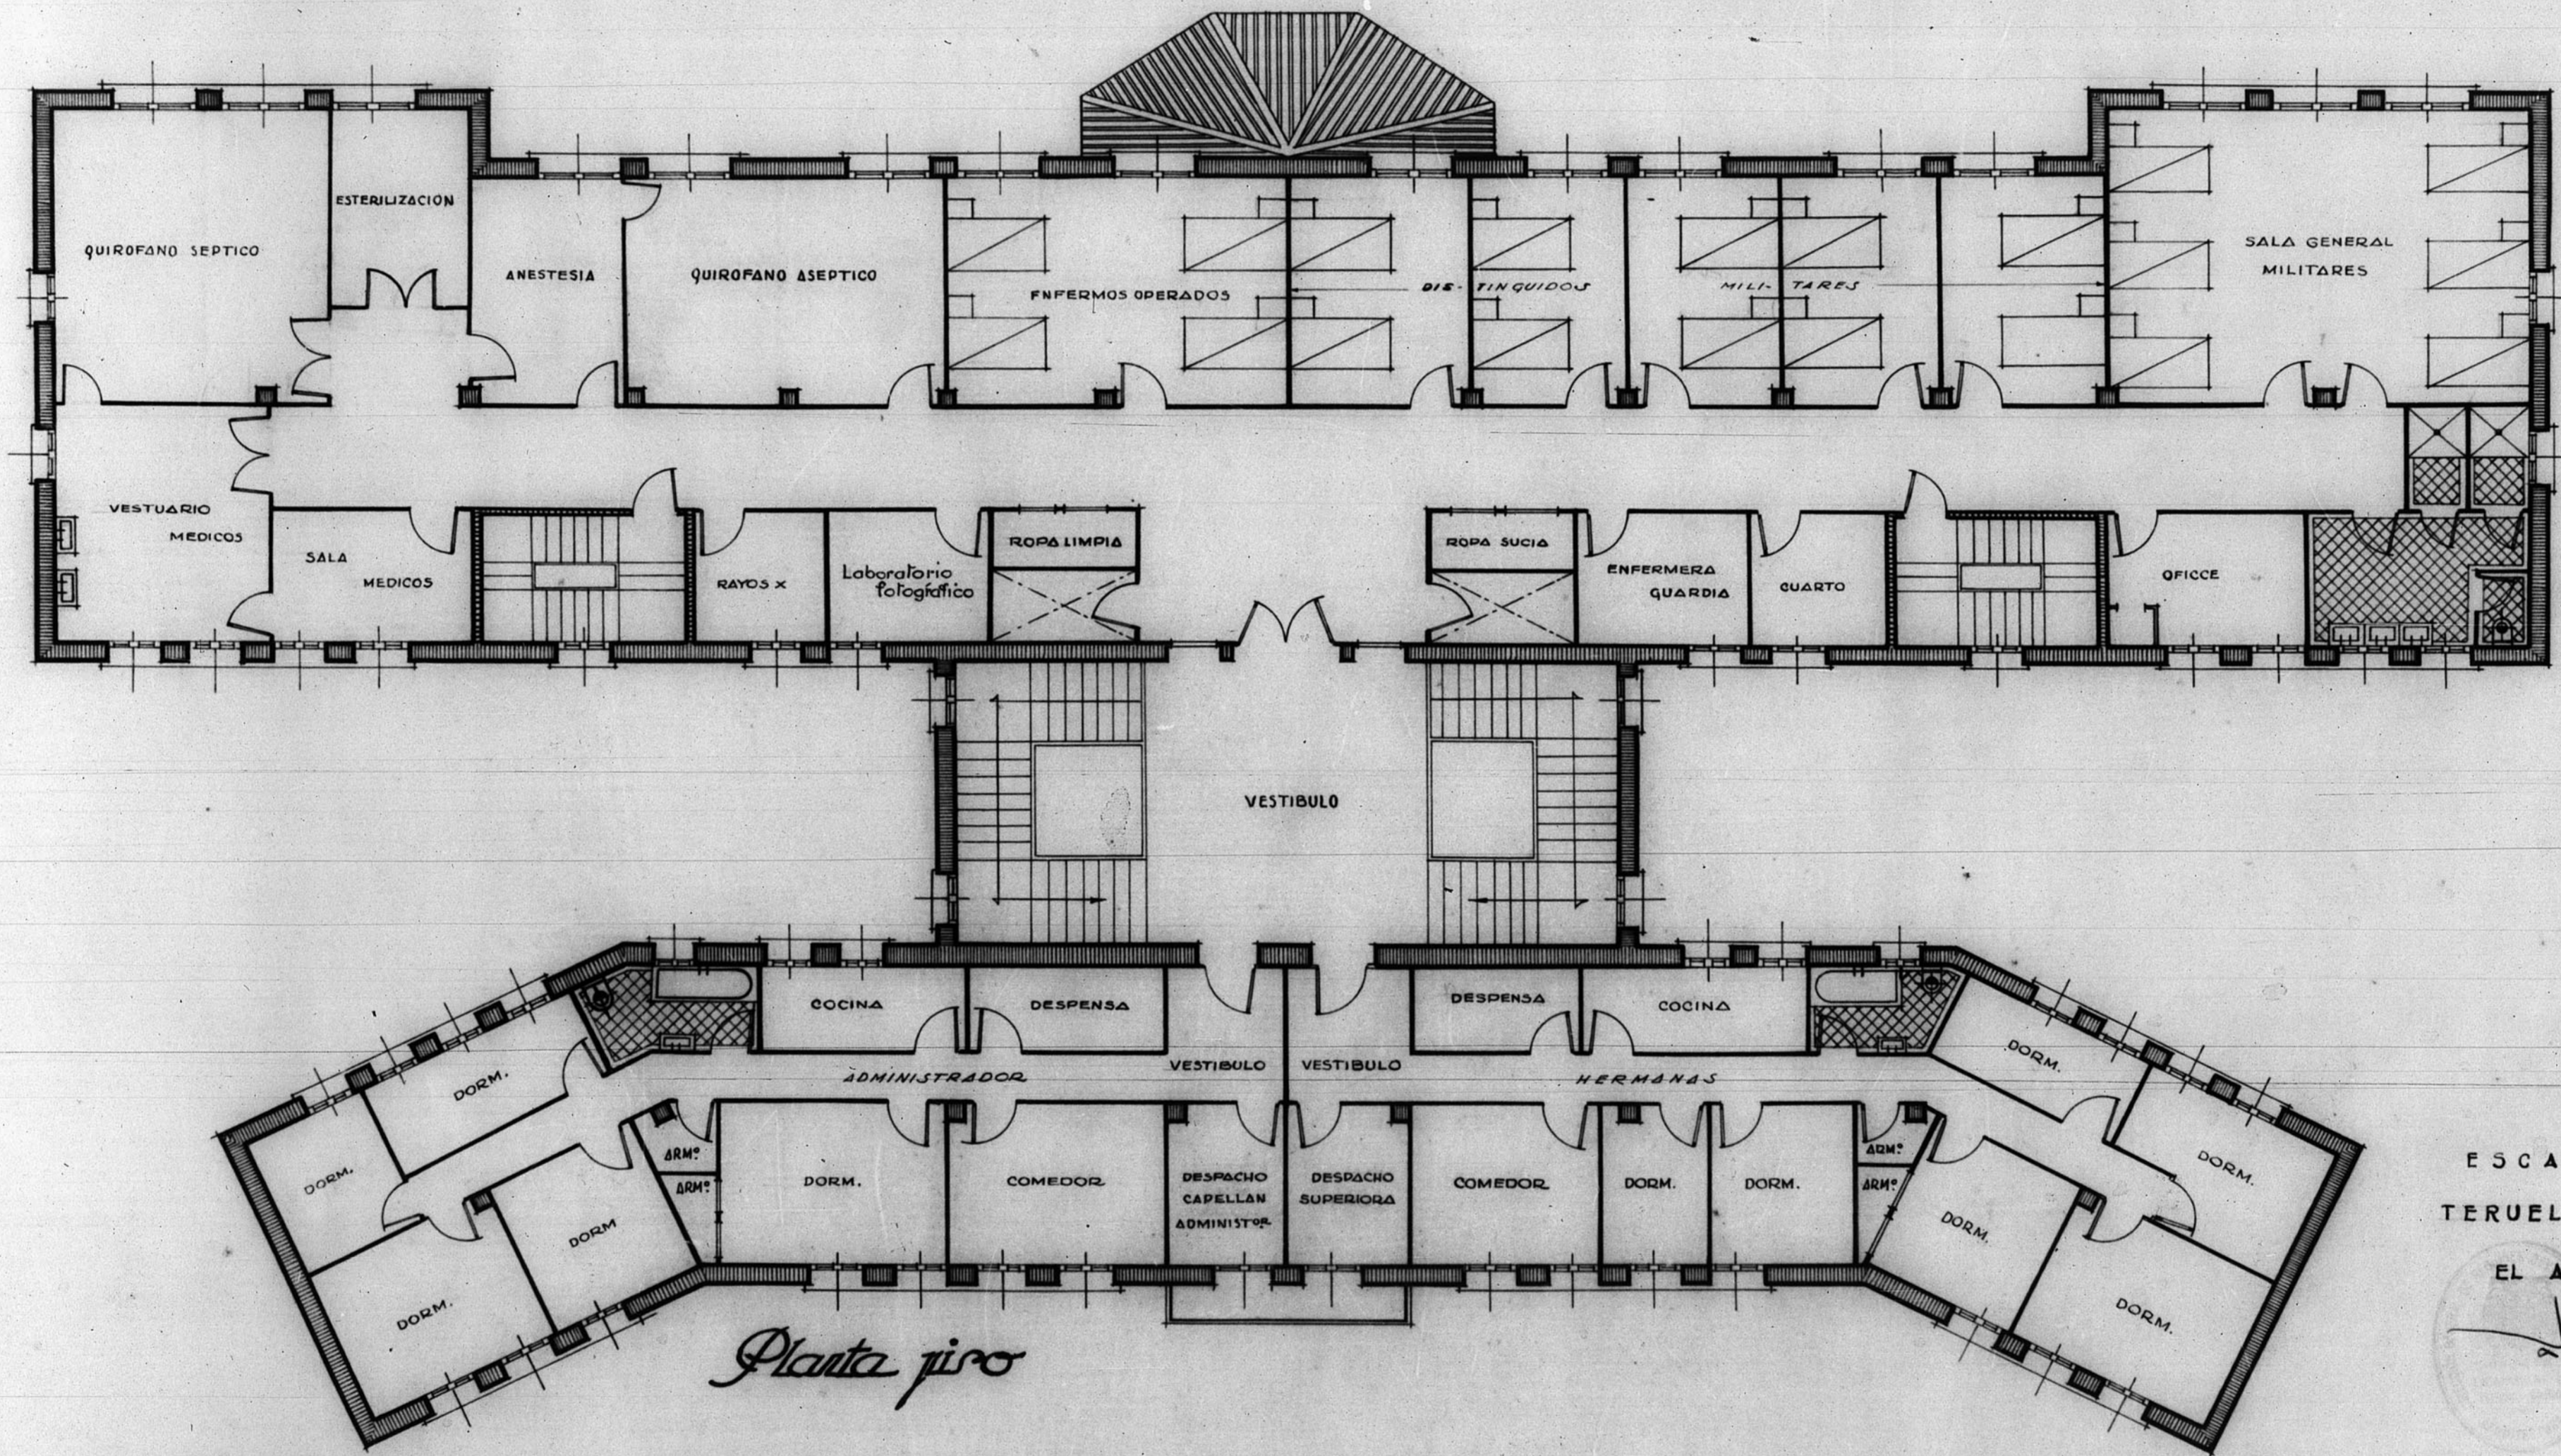

12.341

Proyecto de edificio para Hospital - Teruel -
Propiedad de la Junta de Siliada de Nra. Sra. de la Asuncion

ESCALA 1:100
TERUEL - JUNIO - 1949

EL ARQUITECTO,
Vestefelle

Planta piso

ARCHIVO DE LA COMARCA DE
TERUEL
BANDEJA N.º 12 PLANO N.º 314

Bodega 5 n.º 117