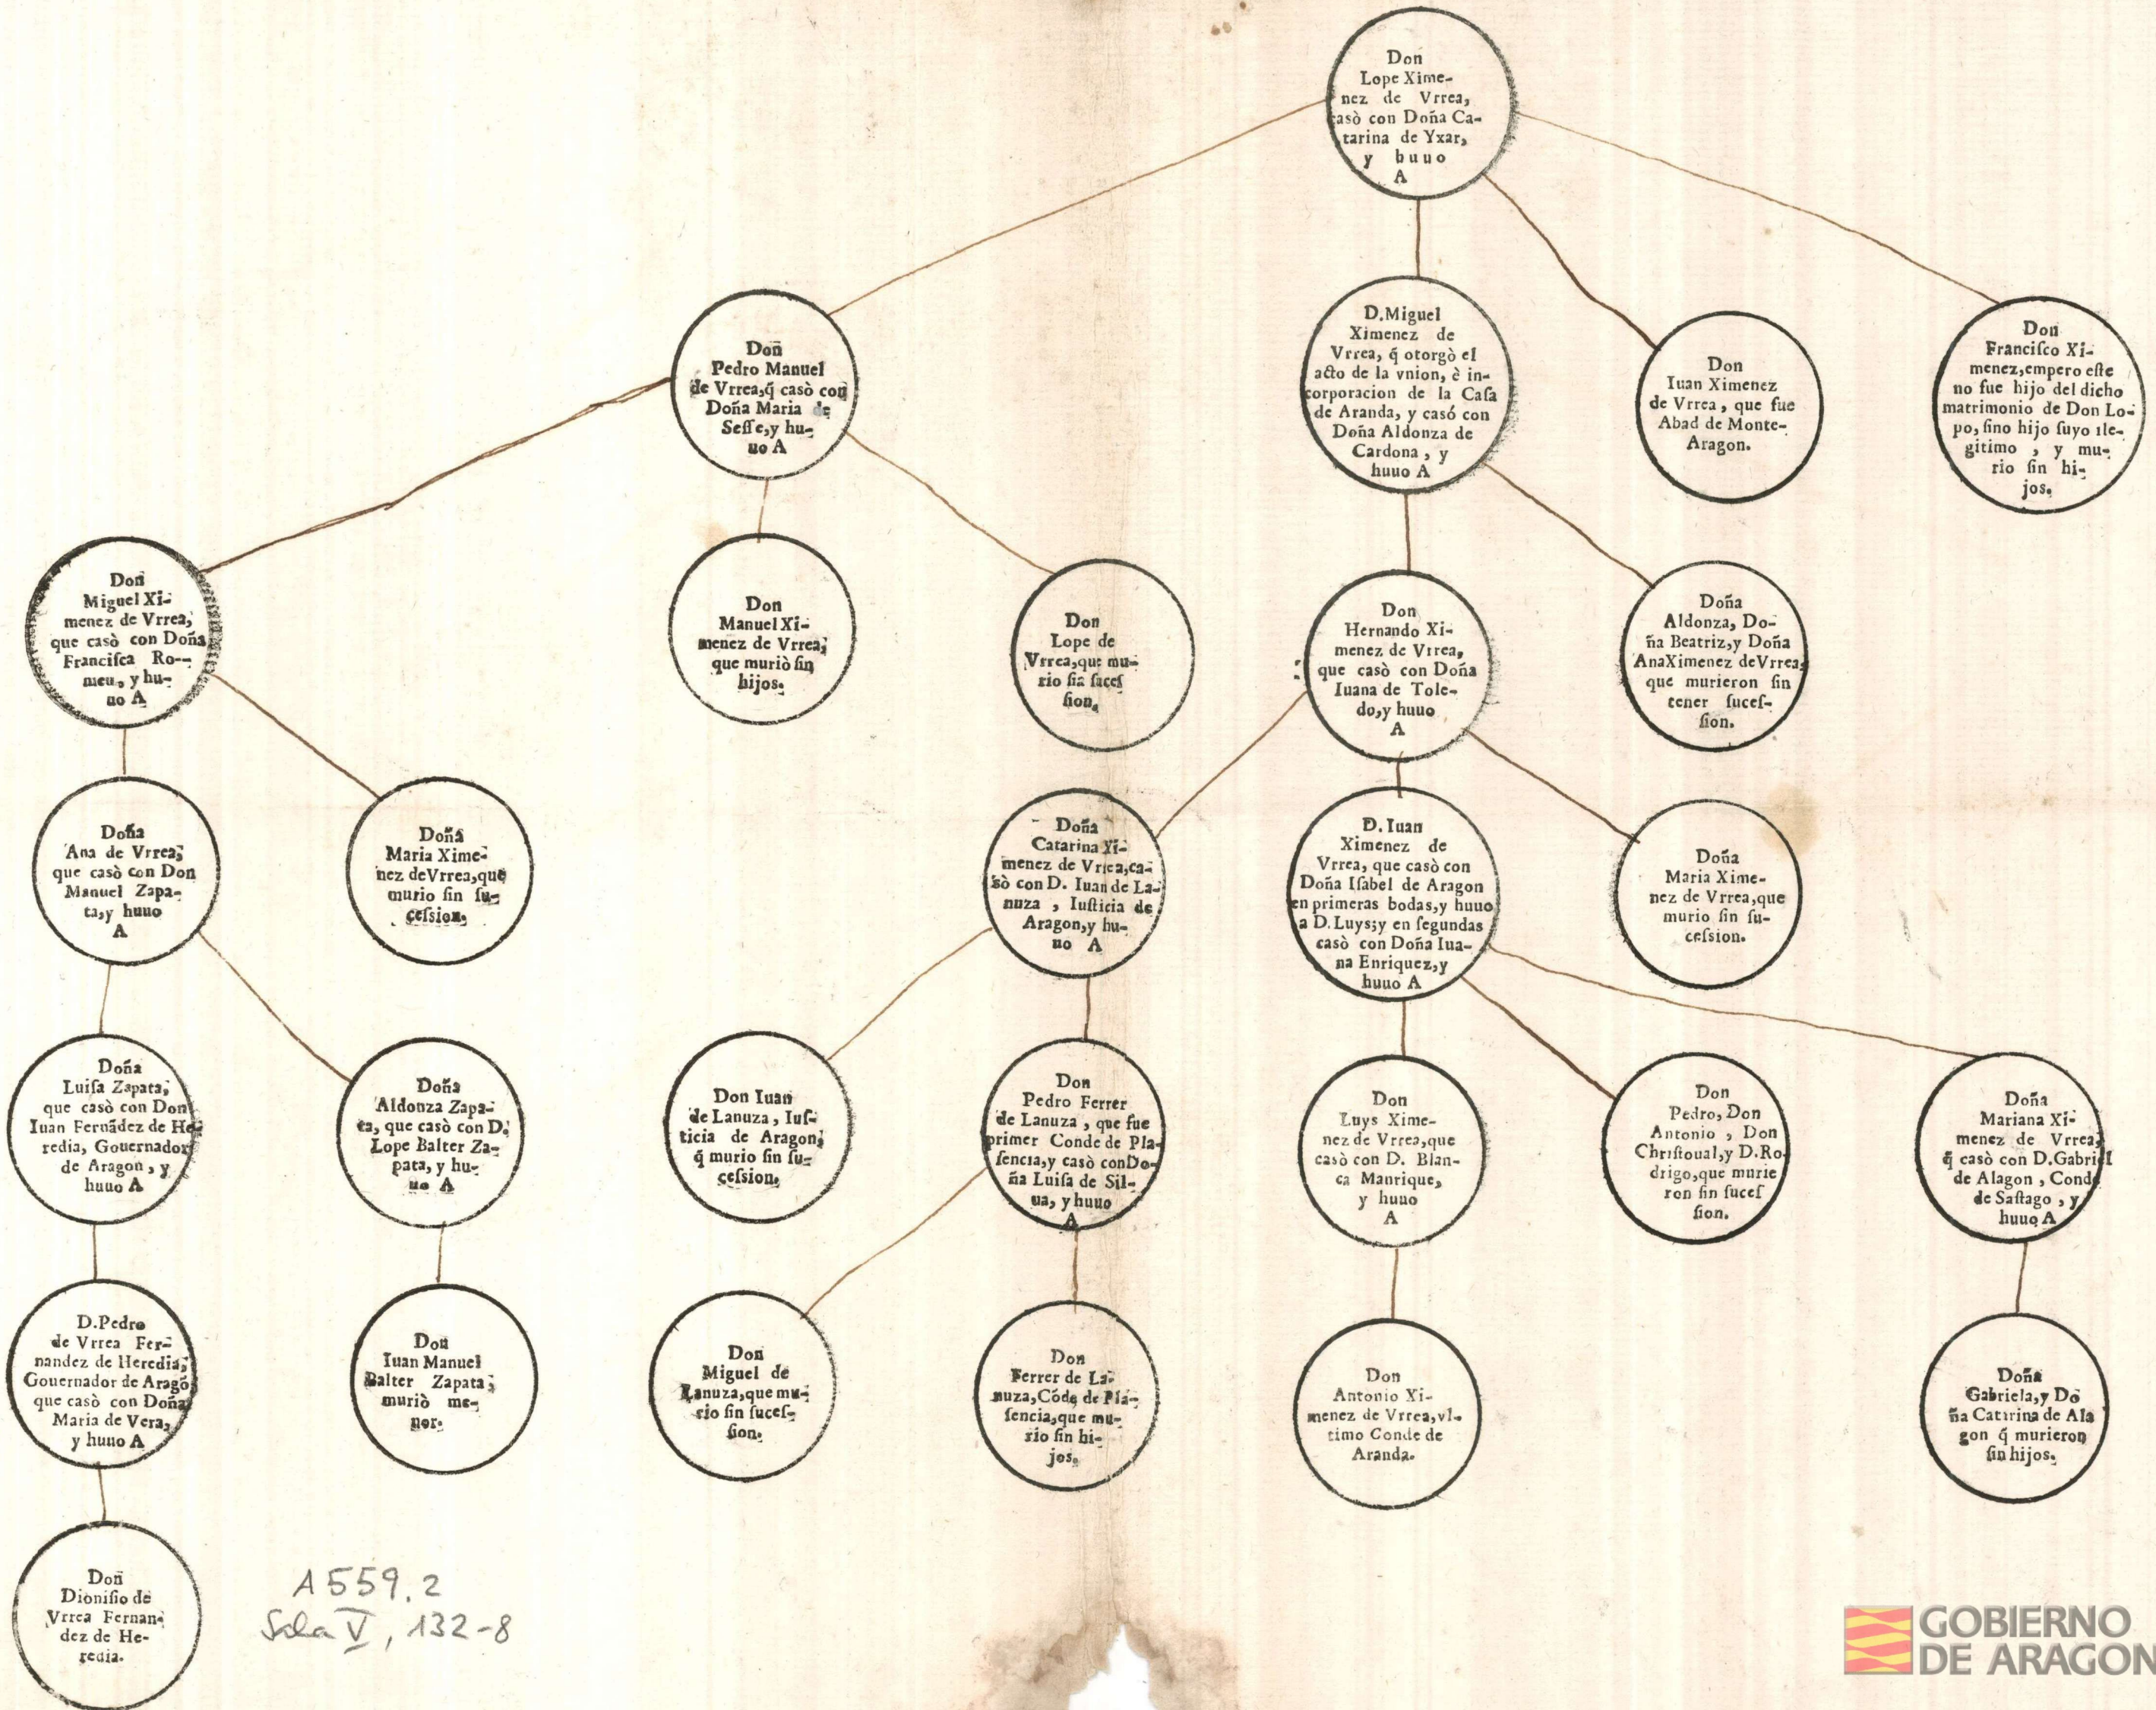

Arbol de la descendencia de Don Lope Ximenez de Vrrea, primer Conde de Aranda.

A 559.1
Sala V, 132-8

Arbol de la descendencia de Don Lope Ximenez de Vrrea, primer Conde de Aranda.

A559.2
Sala V, 132-8

Arbol de la descendencia de Don Lope Ximenez de Vrrea, primer Conde de Aranda.

4559.3
Sala V, 132-8