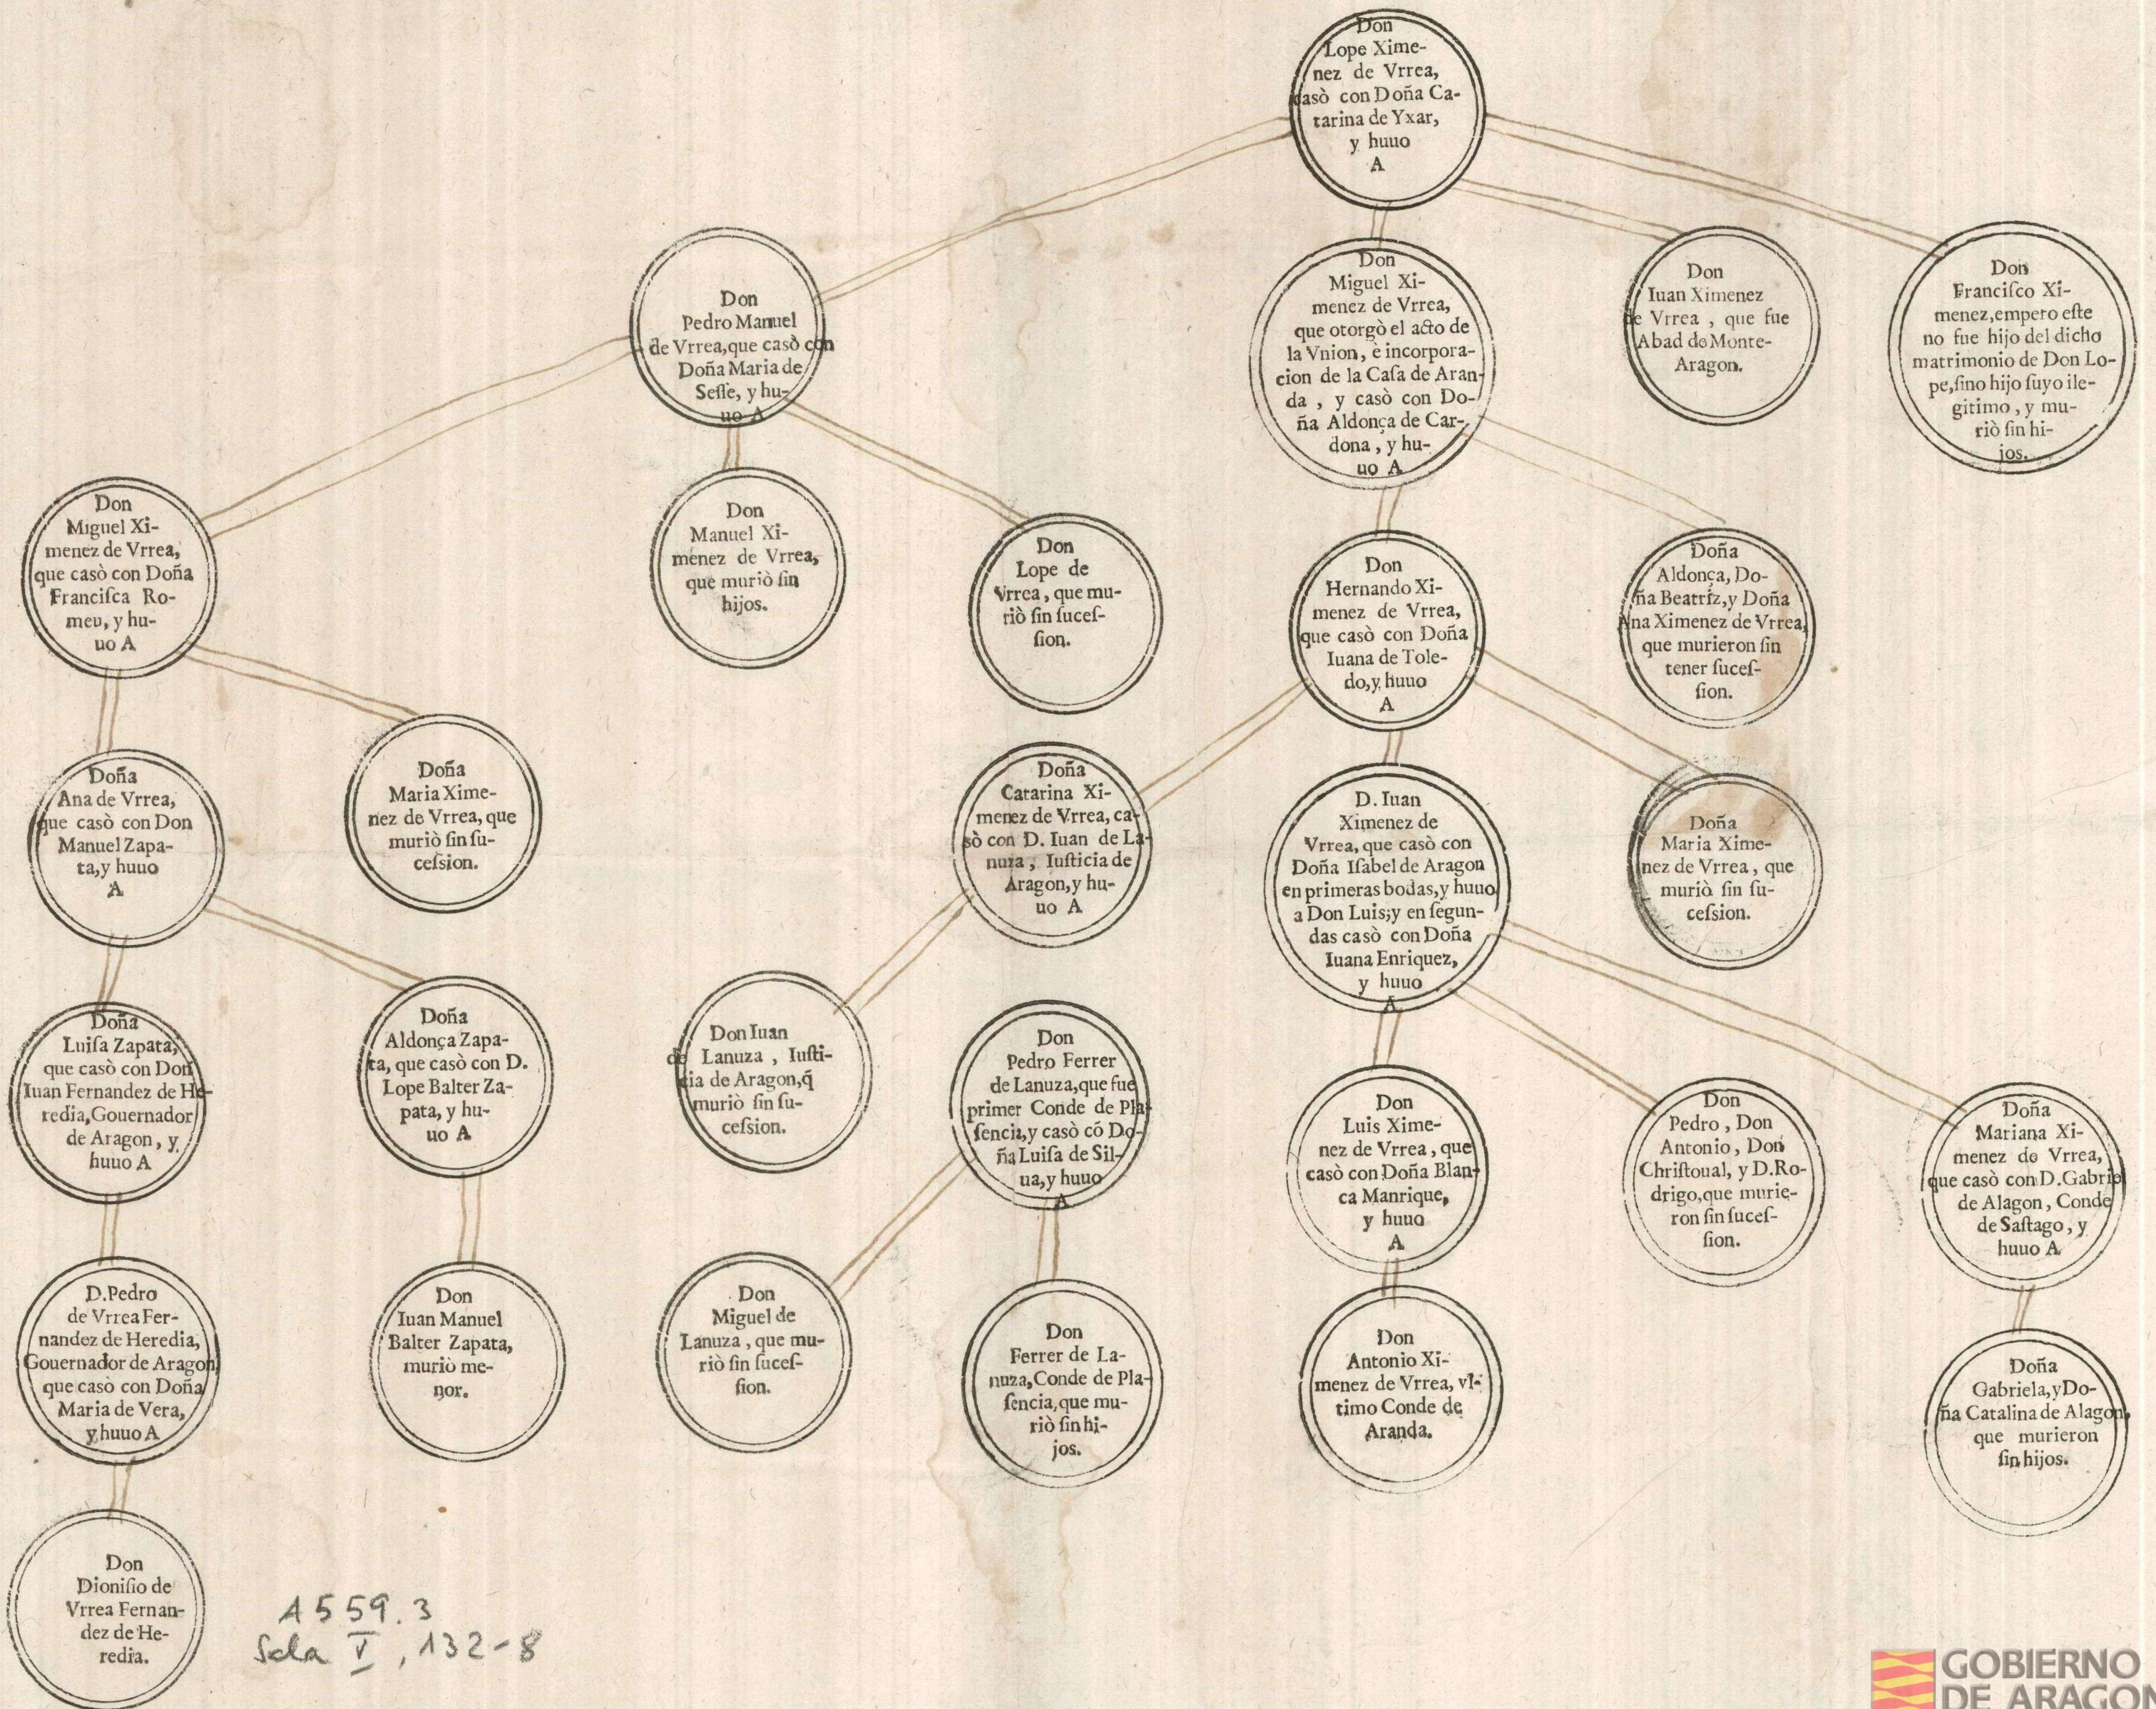

Arbol de la descendencia de Don Lope Ximenez de Vrrea, primer Conde de Aranda.

A 559.1
Sala V, 132-8

Arbol de la descendencia de Don Lope Ximenez de Vrrea, primer Conde de Aranda.

A559.2
Sala V, 132-8

Arbol de la descendencia de Don Lope Ximenez de Vrrea, primer Conde de Aranda.

4559.3
Sala V, 132-8