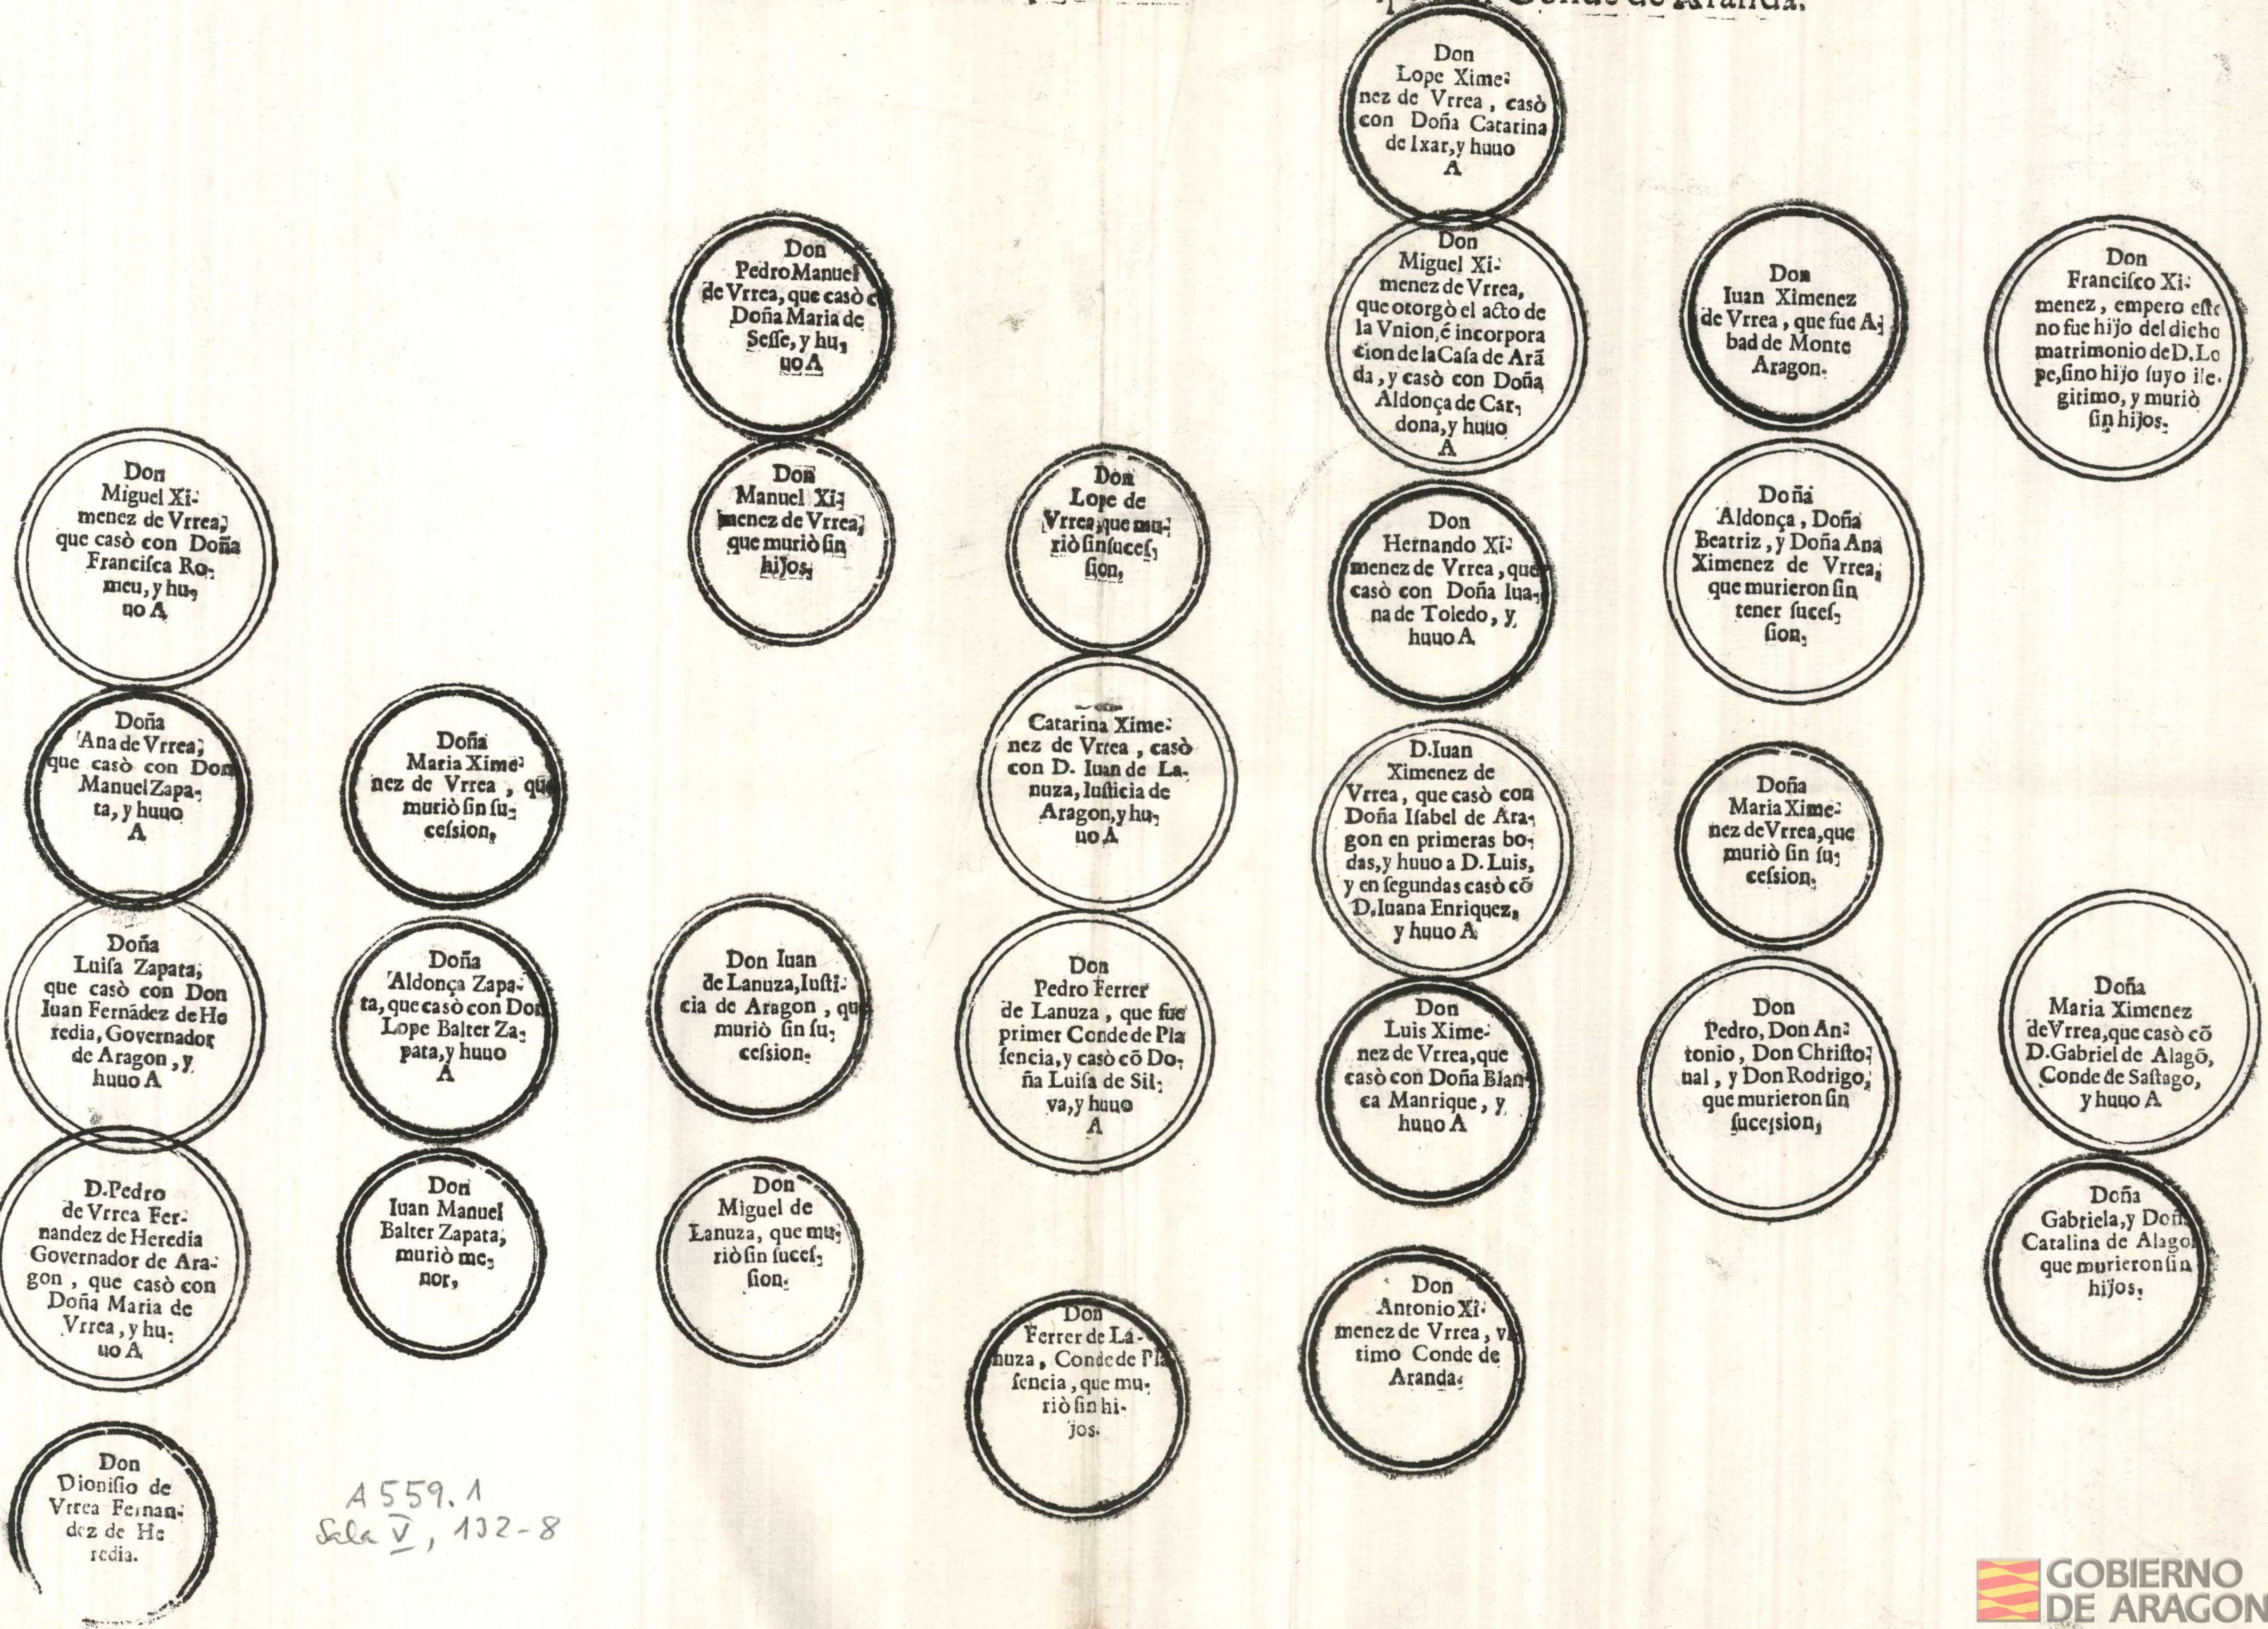

Arbol de la descendencia de Don Lope Ximenez de Vrrea, primer Conde de Aranda.

A 559.1
Sala V, 132-8

Arbol de la descendencia de Don Lope Ximenez de Vrrea, primer Conde de Aranda.

A559.2
Sala V, 132-8

Arbol de la descendencia de Don Lope Ximenez de Vrrea, primer Conde de Aranda.

4559.3
Sala V, 132-8