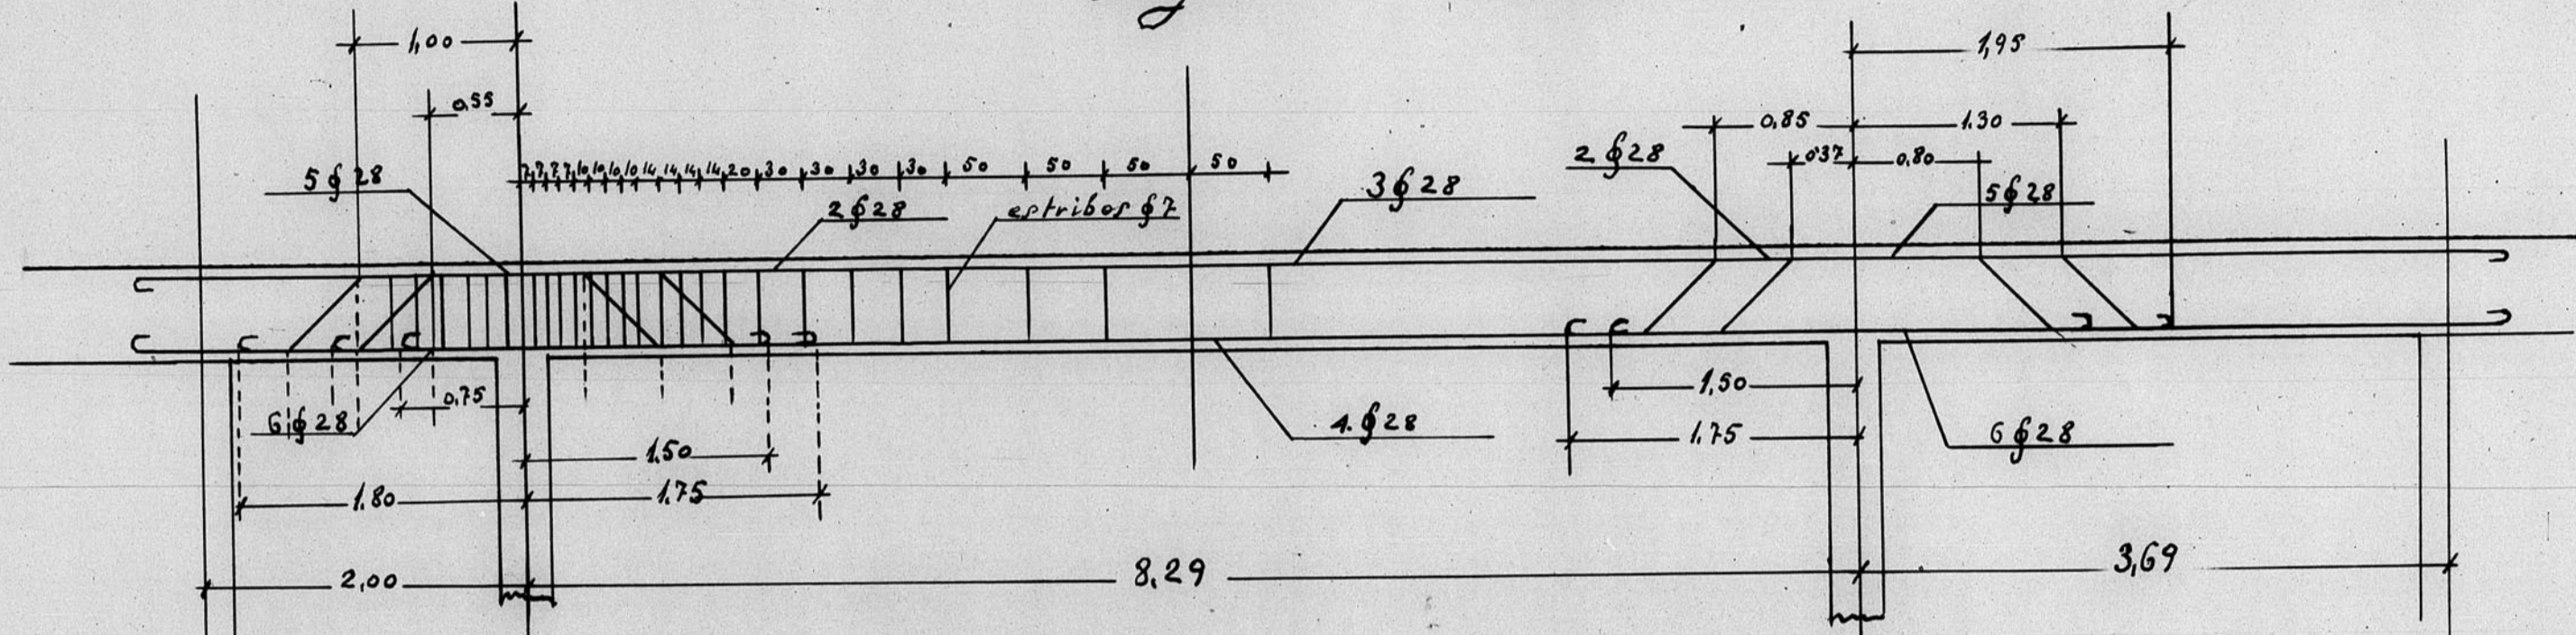

13.167

Viga. Escala 1:50 Casino

1 hierro de 28 igual a 2 de 20

Escala 1:10

JUNTA DE CONSERVACION DE LA PROVINCIA DE TERUEL  
 Números de Archivo 40569