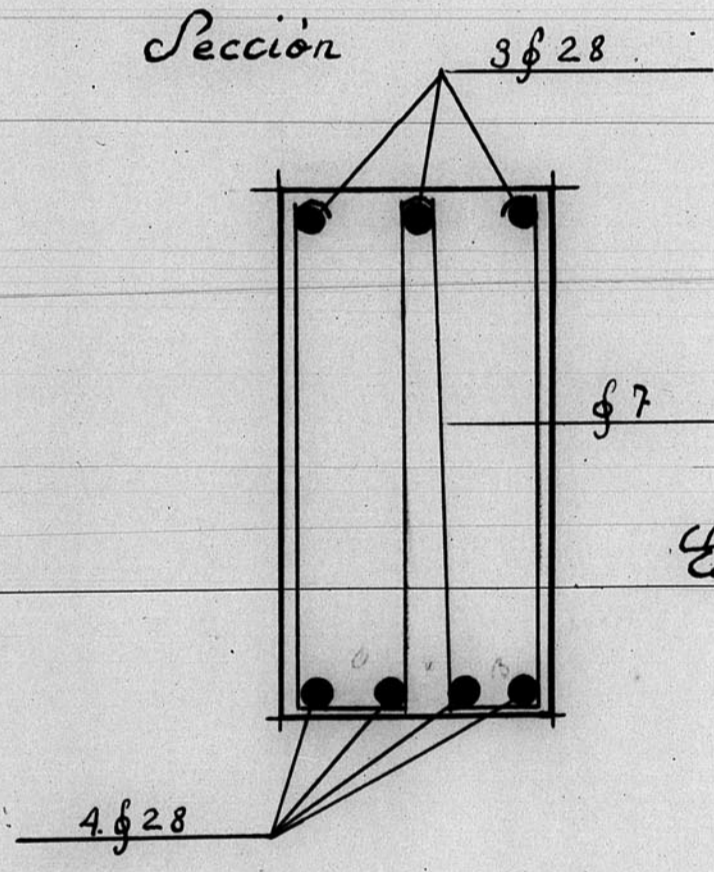

13.167

Viga. Escala 1:50 Casino

1 hierro de 28 igual a 2 de 20

Escala 1:10

JUNTA DE CONSERVACION DE LA PROVINCIA DE TERUEL  
 Números de Archivo 40569