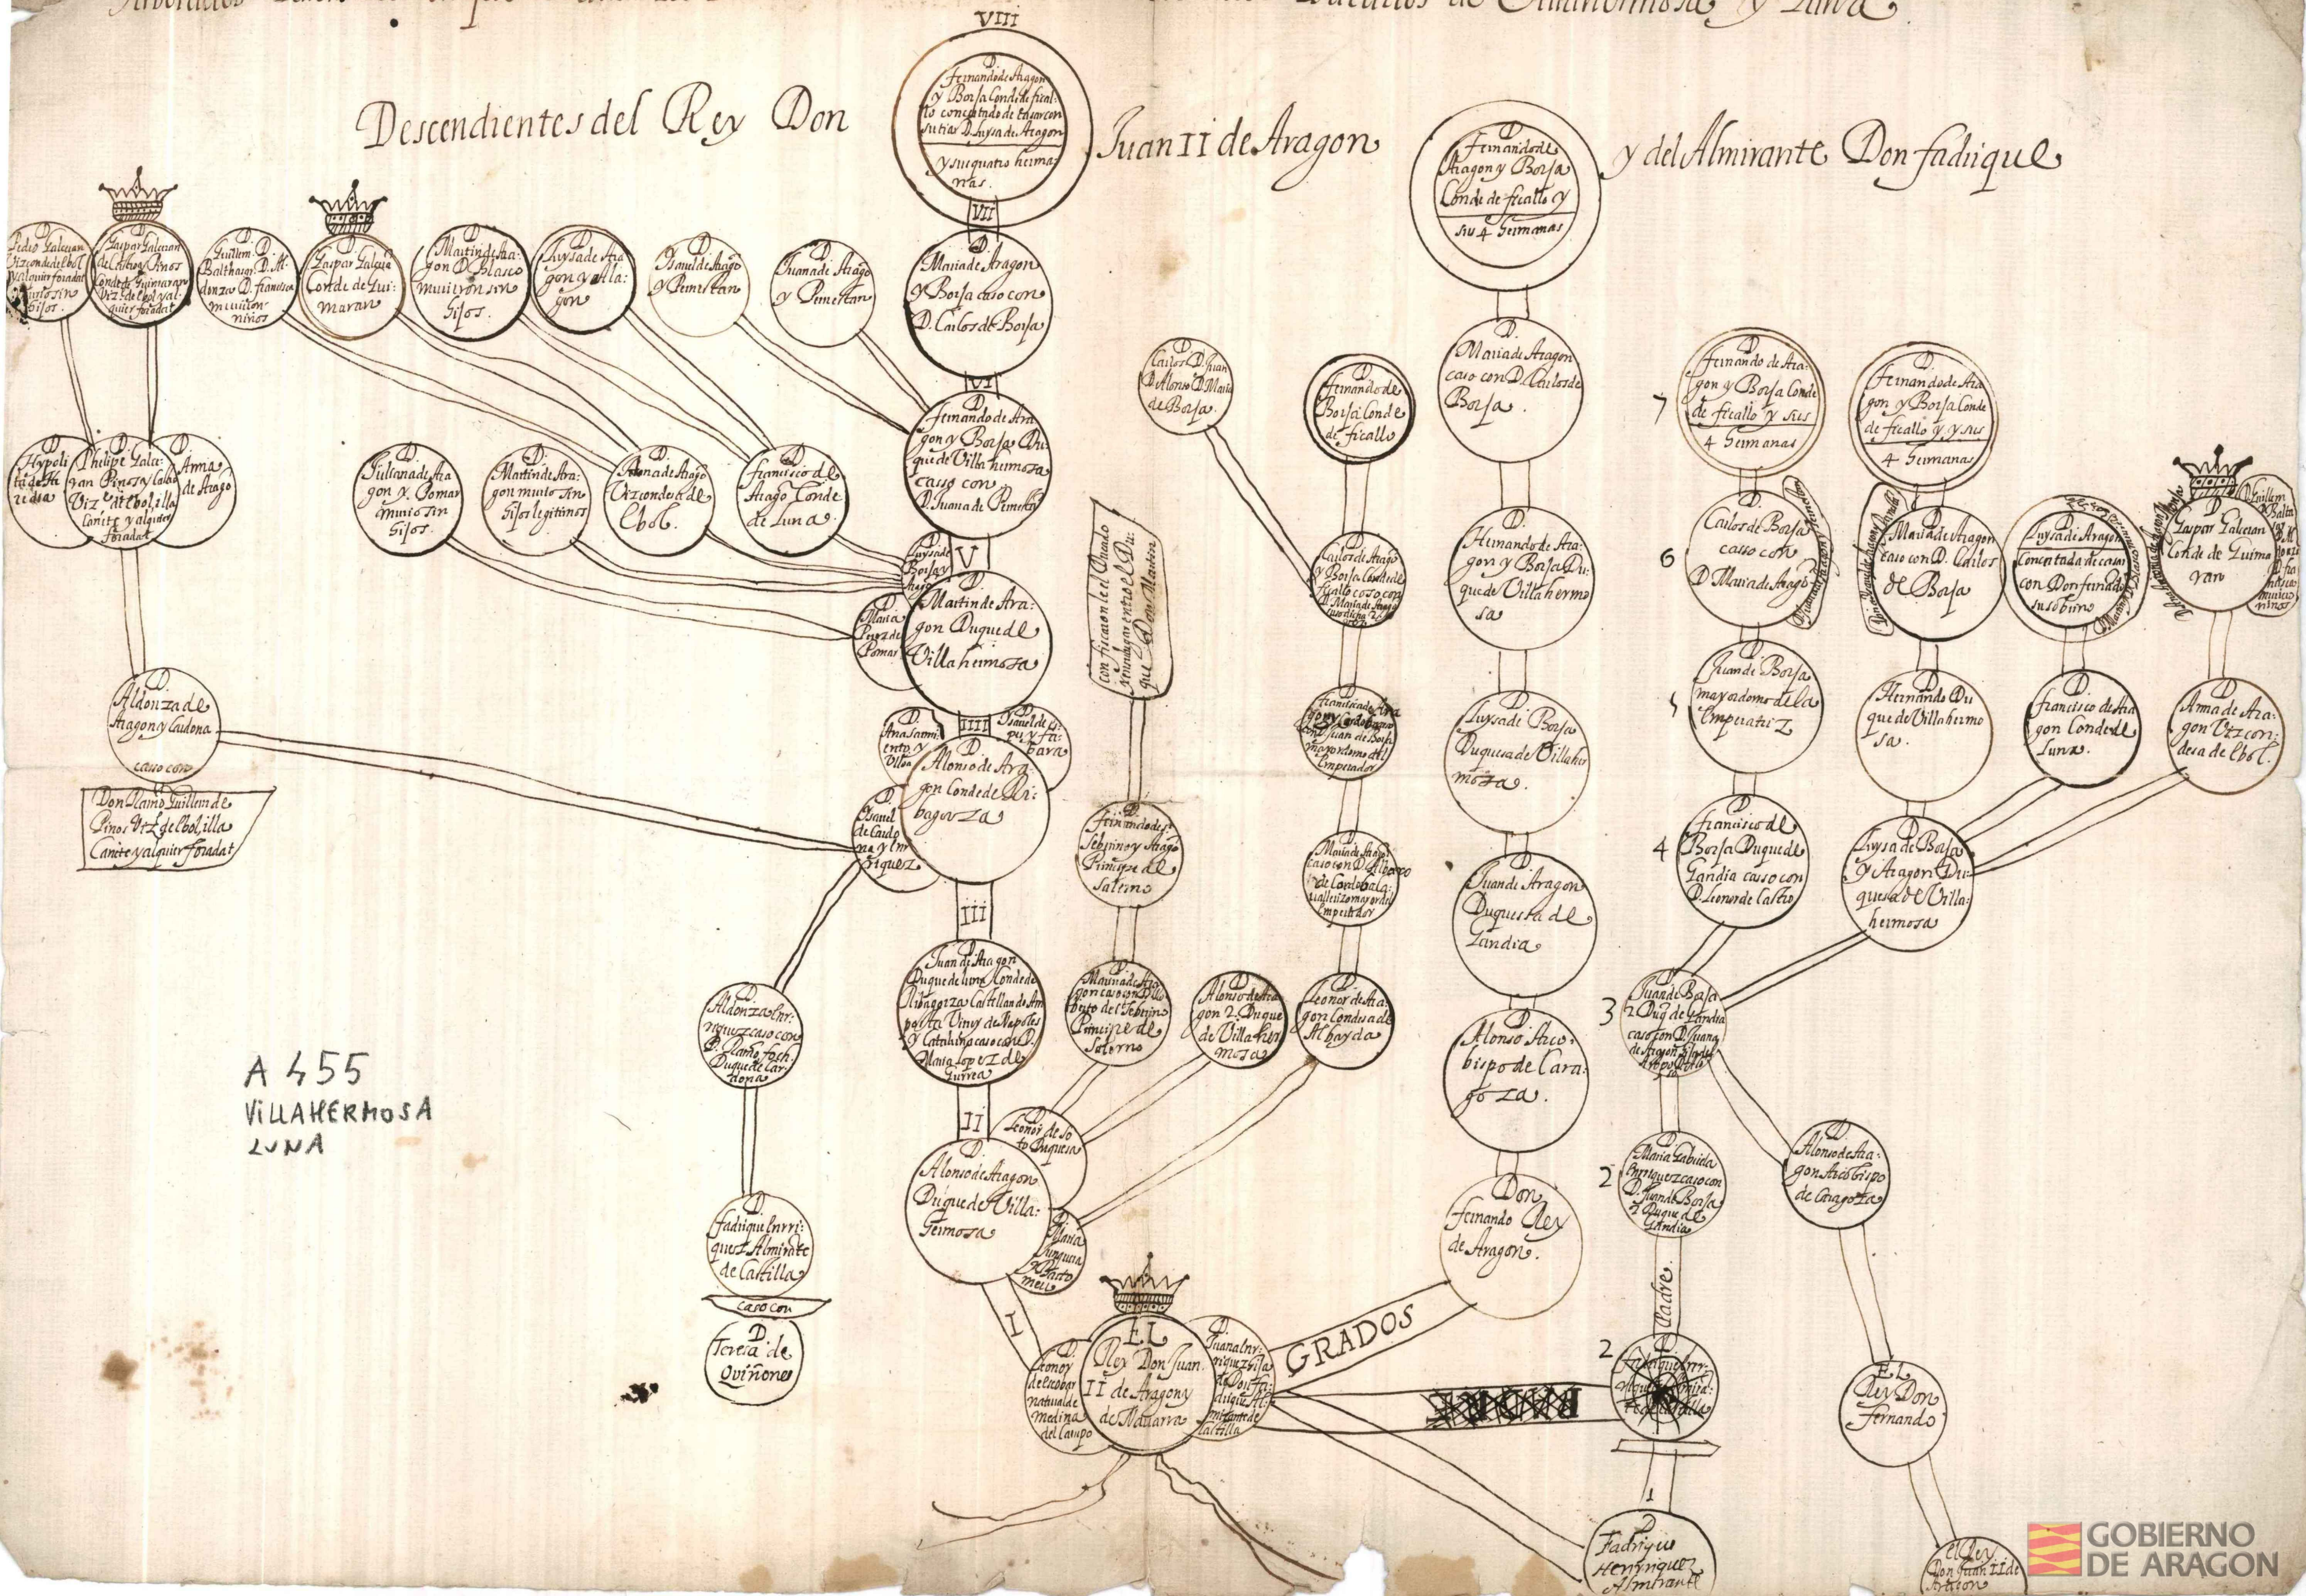

Arbol de los Parentescos en que se hallan los Pretendientes en la Sucesion de los Ducados de Villahermosa y Luna.

Descendientes del Rey Don

Juan II de Aragon

y del Almirante Don Fadrique

A 455
VILLAHERMOSA
LUNA

GRADOS