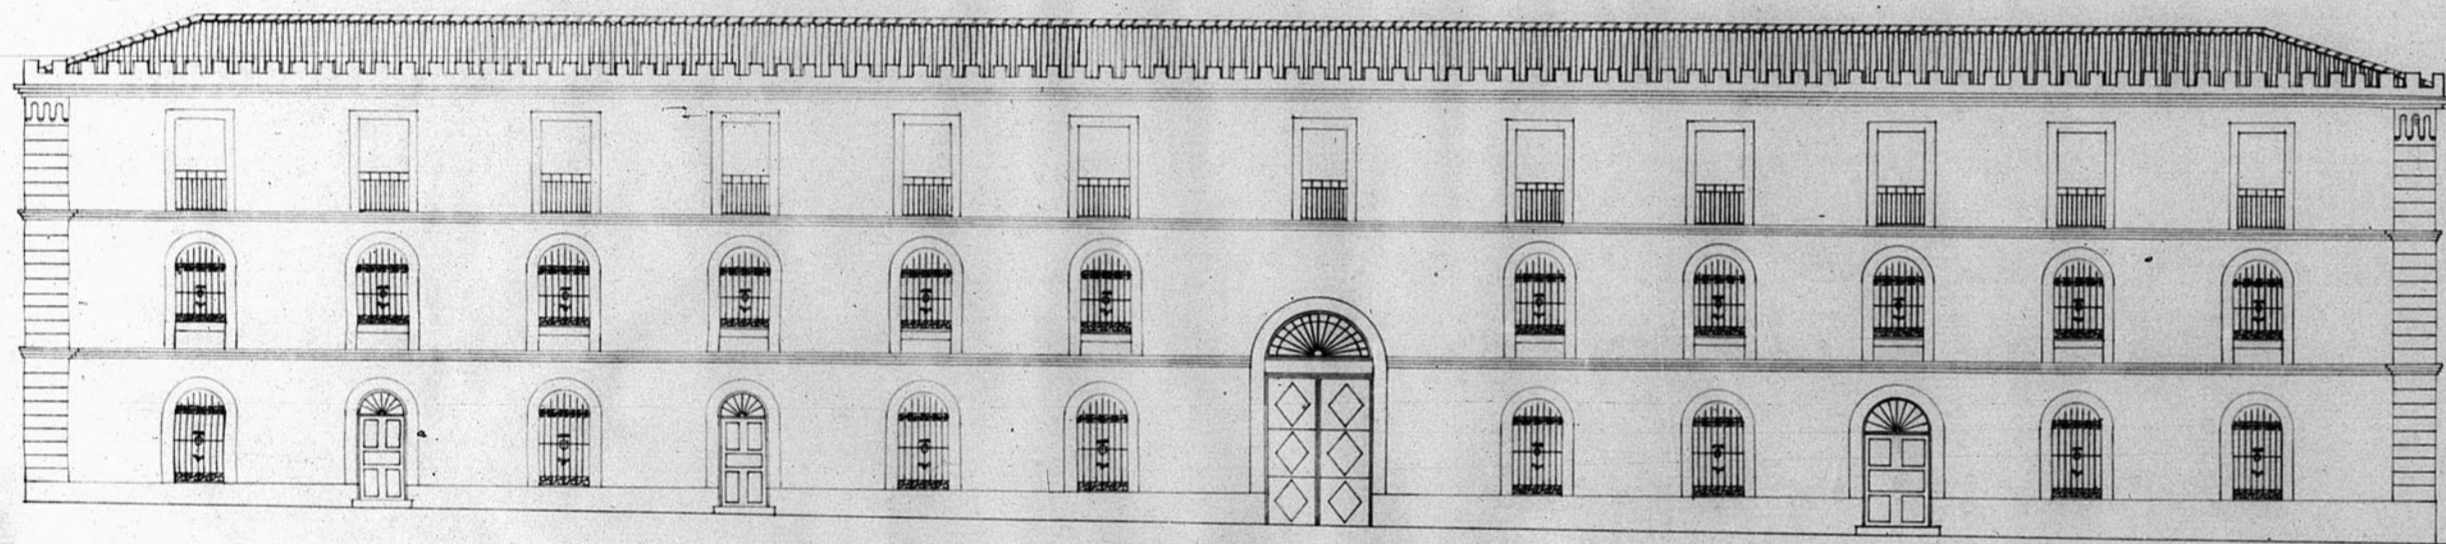

12.584

Dirección General de Regiones Devastadas
Arquitectura
Cuartel de Garmellitas. Teruel.
Escala 1:100

Estado Actual

Fachada principal.

Fachada lateral.

Teruel 16 Mayo de 1930
El Arquitecto

[Signature]

INSTITUTO DE INVESTIGACIONES Y ESTUDIOS DE LA PROVENIENCIA
Número de ficha: 200