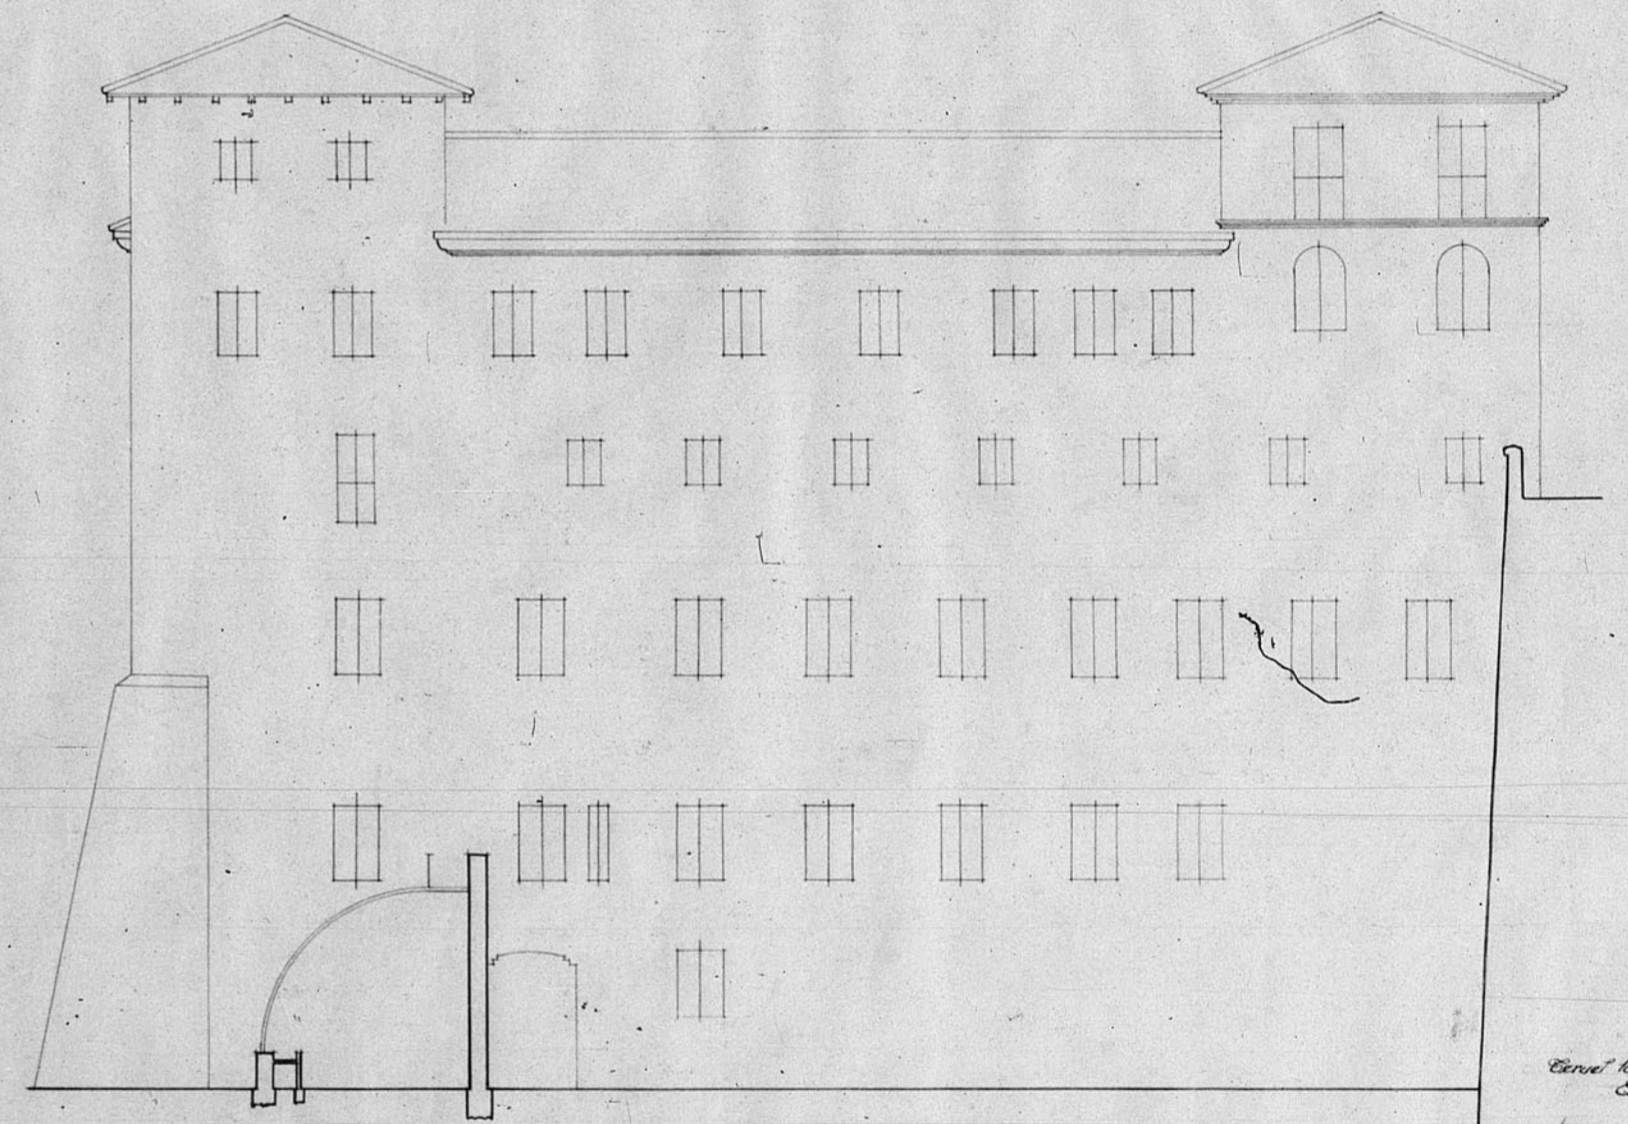

12.584

Dirección General de Regiones Devastadas
Arquitectura
Cuartel de Garmellitas. Teruel.
Escala 1:100

Estado Actual

Fachada principal.

Fachada lateral.

Teruel 16 Mayo de 1930
El Arquitecto

[Signature]

INSTITUTO DE INVESTIGACIONES Y ESTUDIOS DE LA PROVENIENCIA
Número de ficha: 200