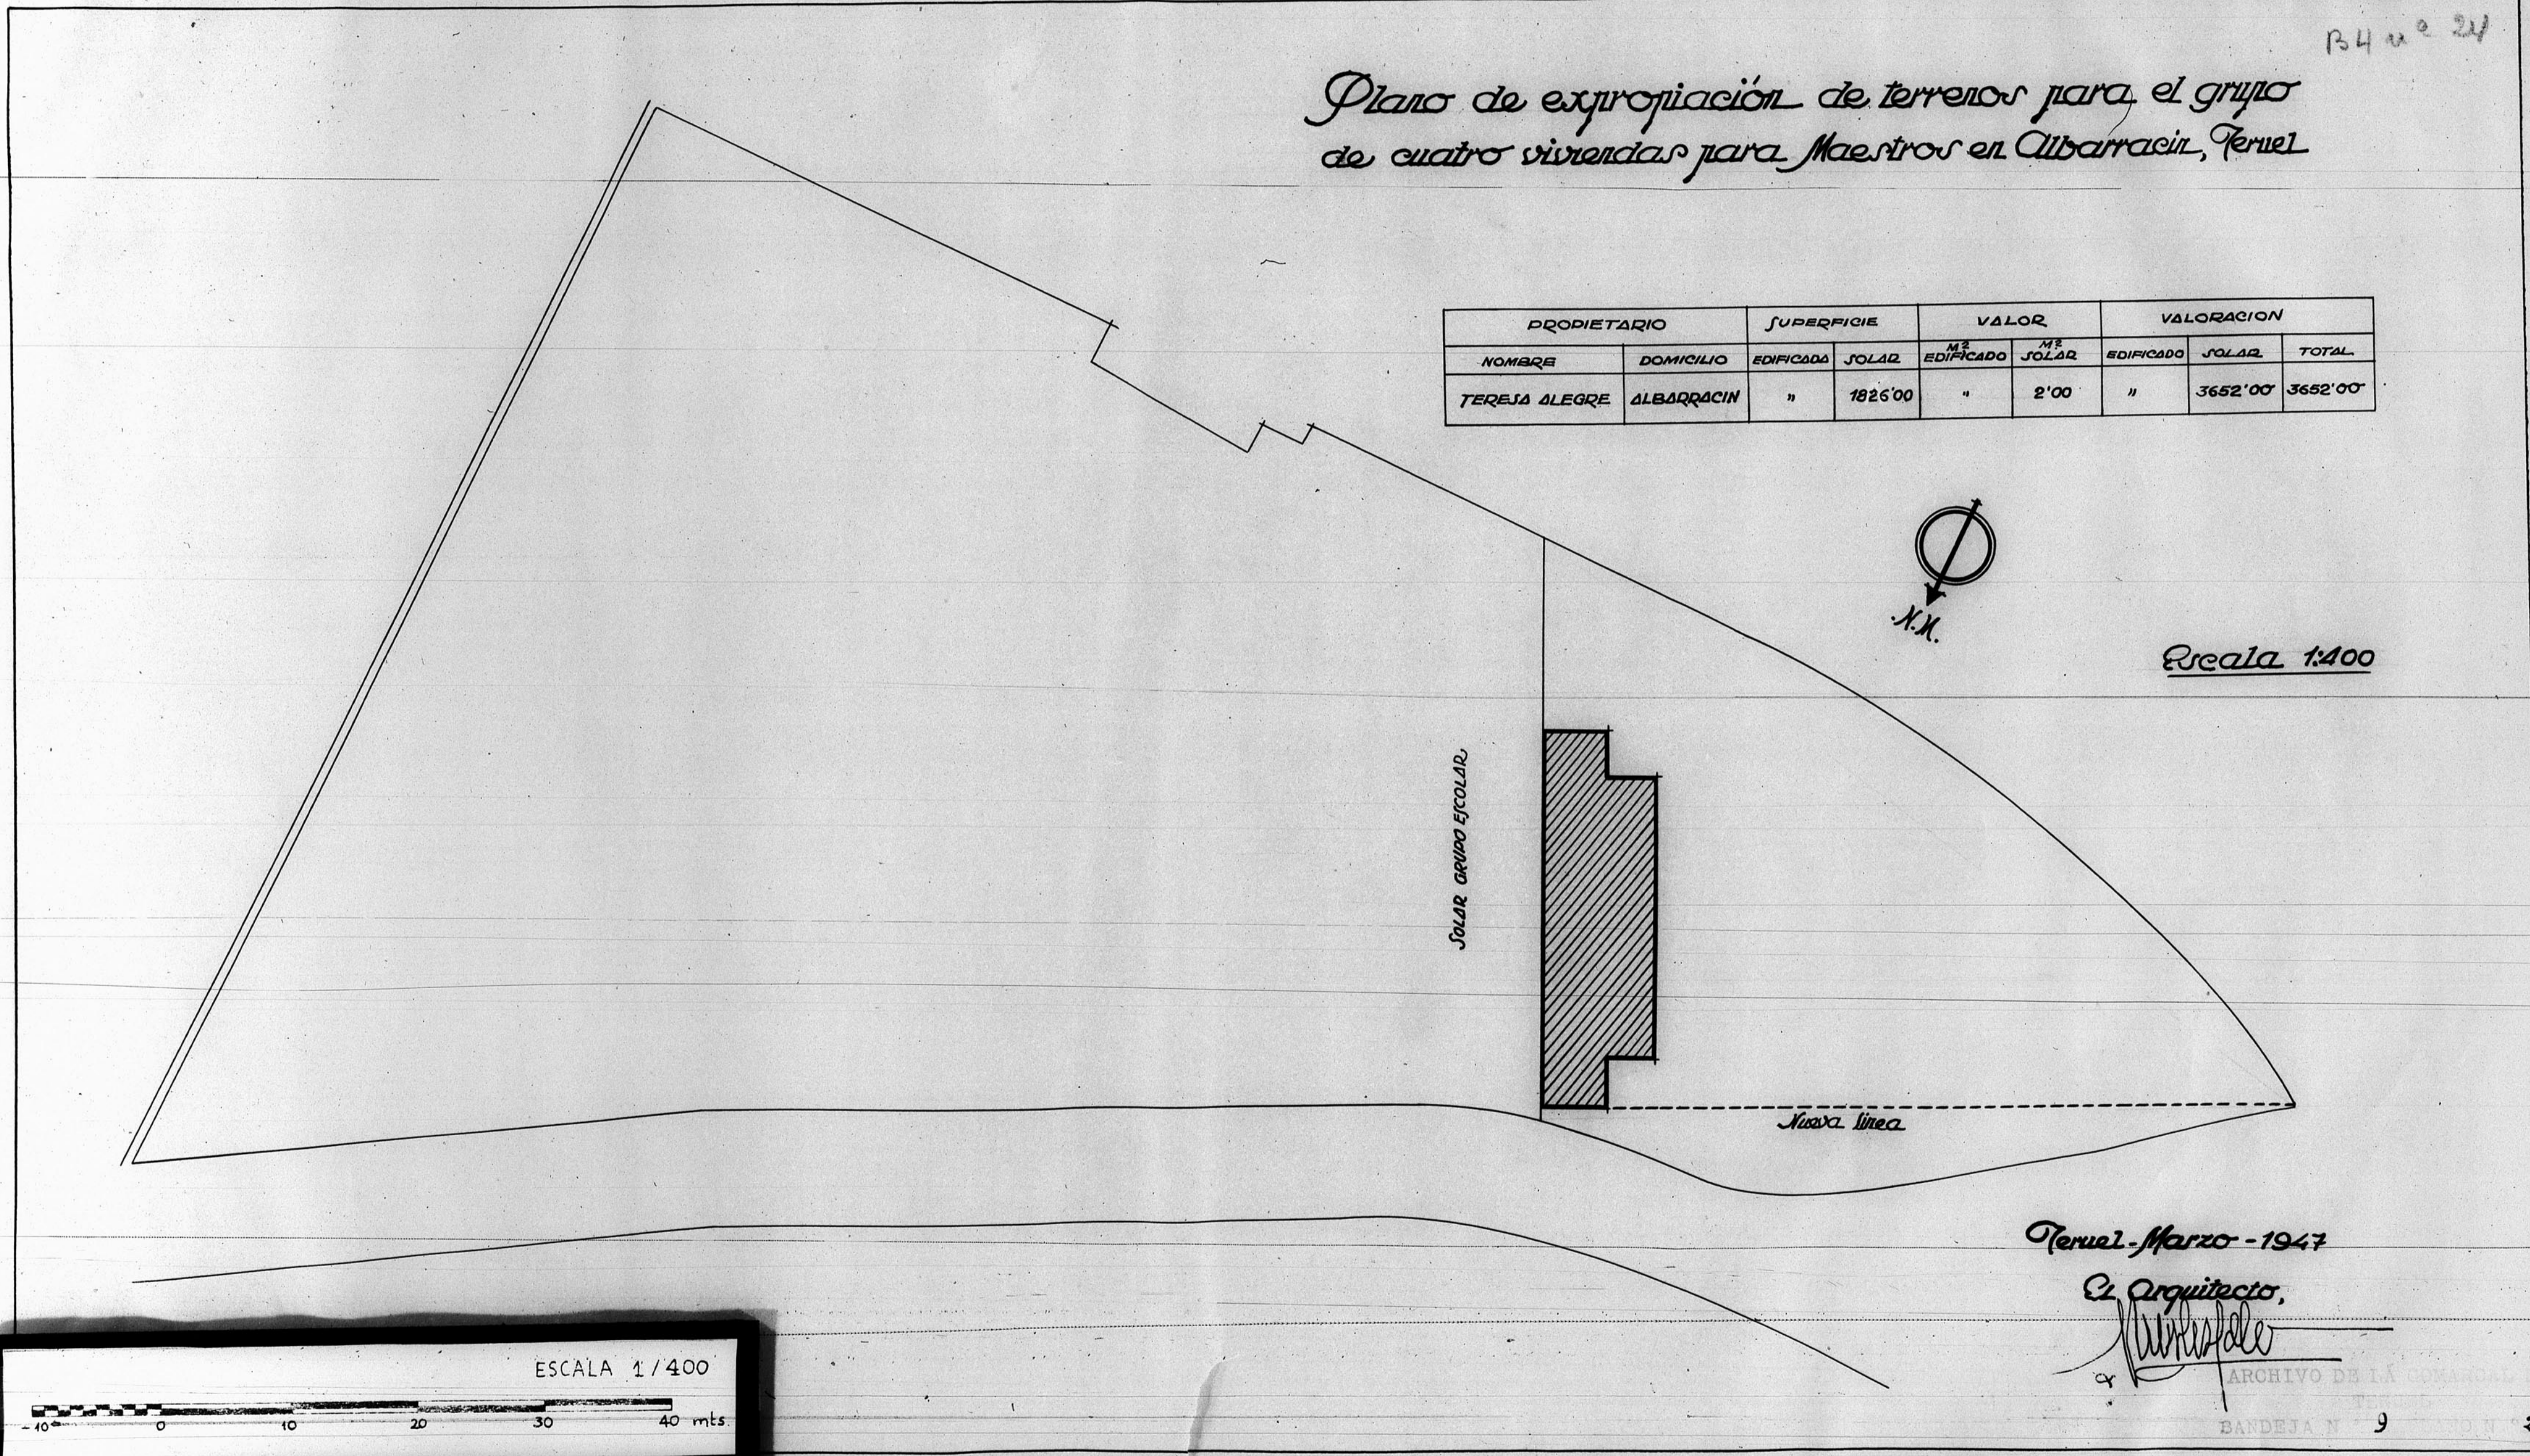

13535

13535

B4 u e 24

Plano de expropiación de terrenos para el grupo de cuatro viviendas para Maestros en Albarracín, Teruel

PROPIETARIO		SUPERFICIE		VALOR		VALORACION		
NOMBRE	DOMICILIO	EDIFICADA	SOLAR	M <sup>2</sup> EDIFICADO	M <sup>2</sup> SOLAR	EDIFICADO	SOLAR	TOTAL
TEREJA ALEGRE	ALBARRACIN	"	1826'00	"	2'00	"	3652'00	3652'00

Teruel - Marzo - 1947

El Arquitecto,

*[Signature]*

ARCHIVO DE LA COMARCAL DE TERUEL

BANDEJA N 9 CARTELA N 23

ESCALA 1/400