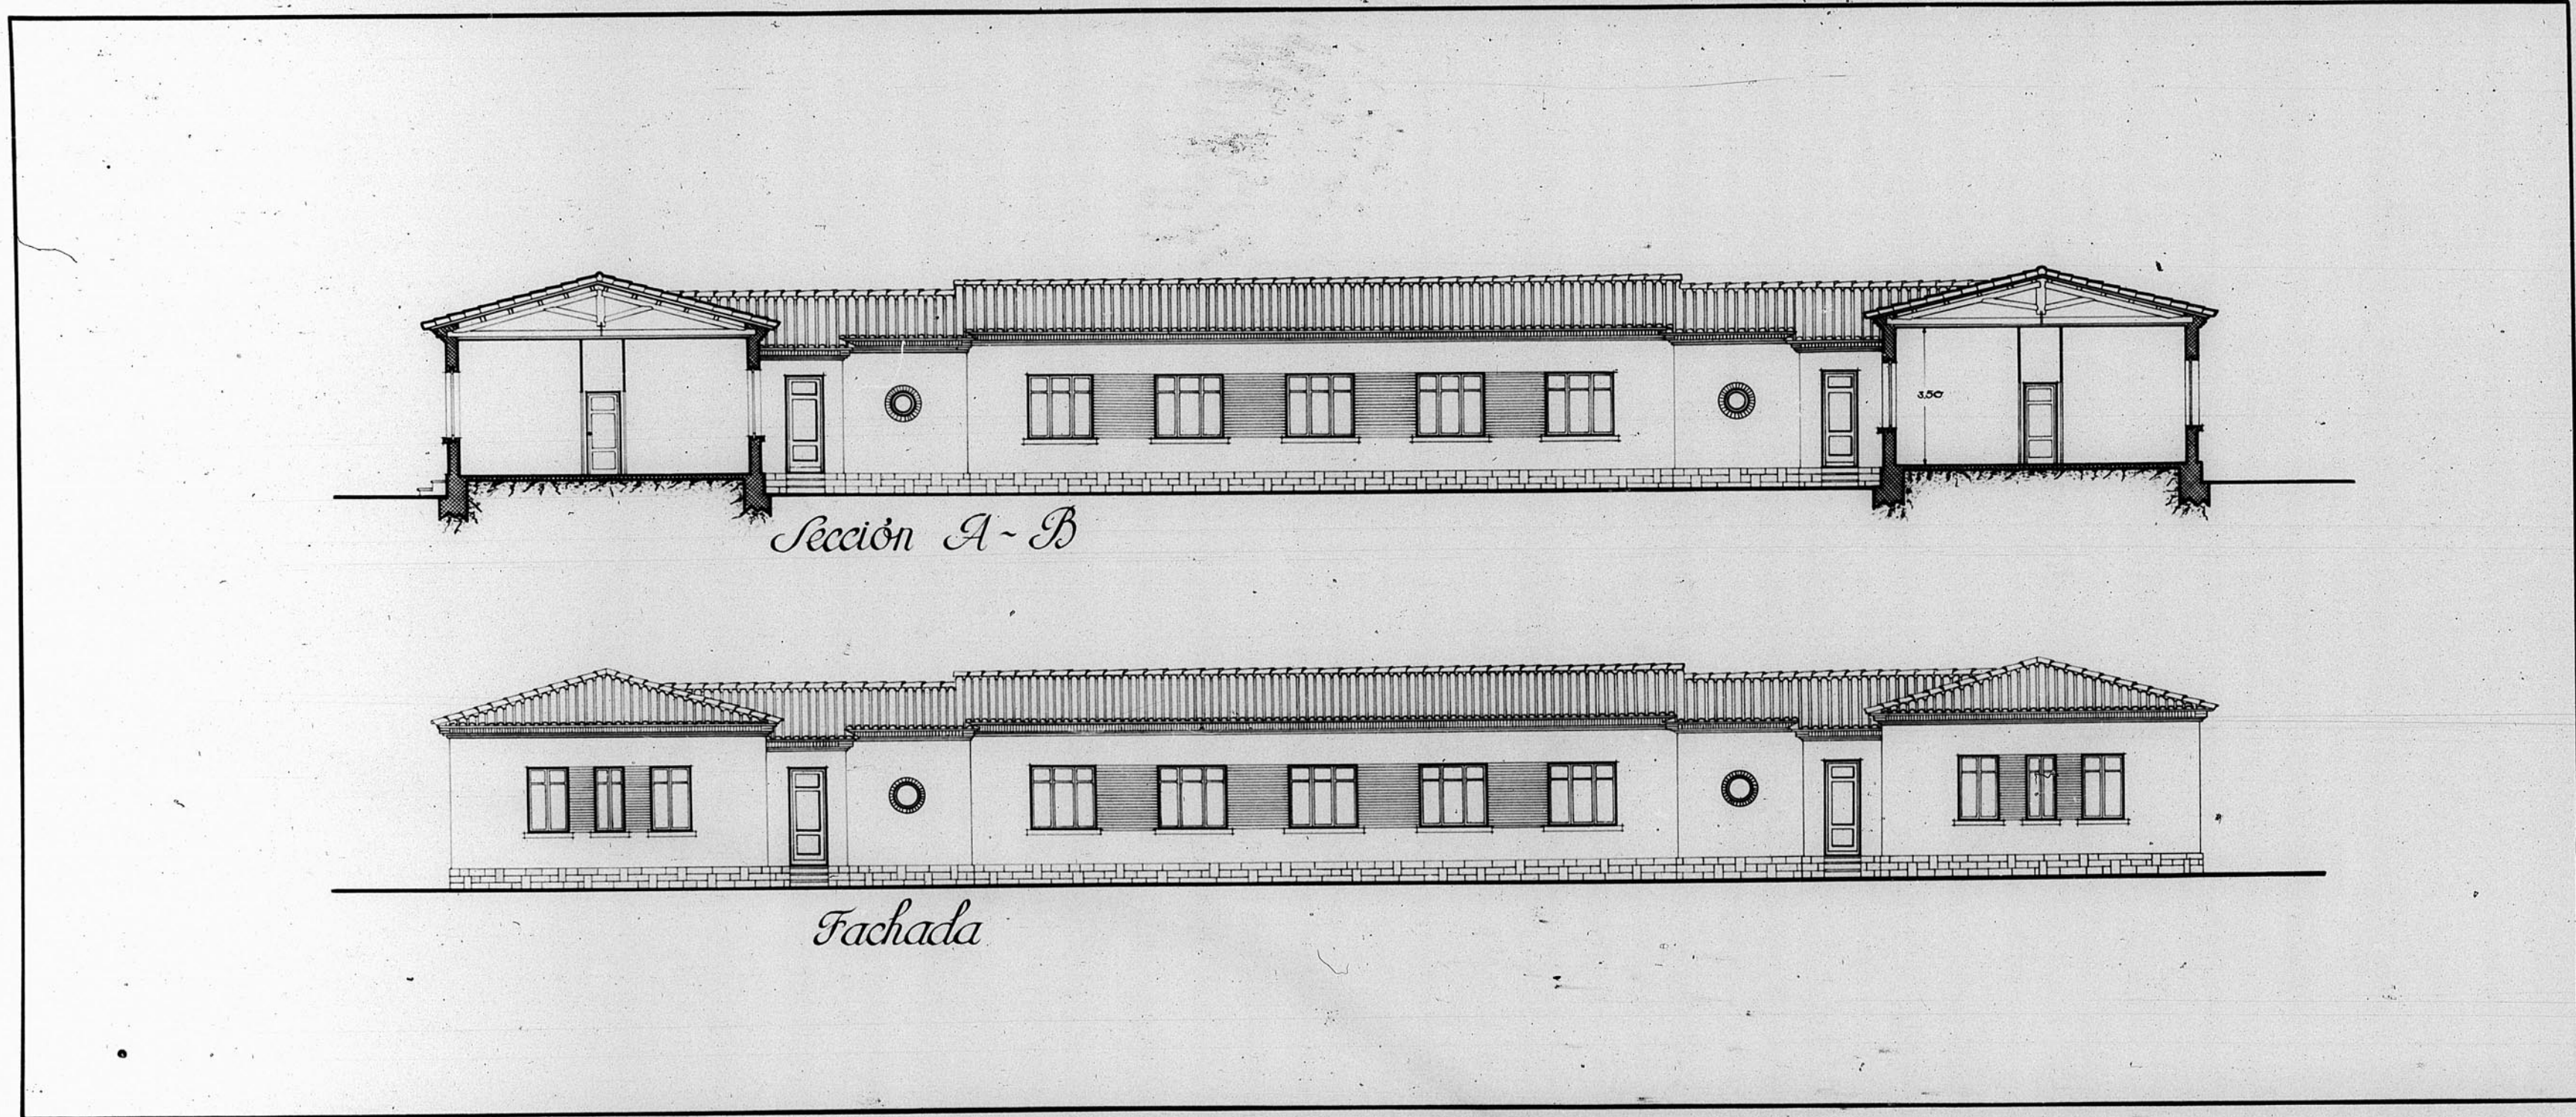

13.094

Dirección General de Regiones Devastadas Oficina de Proyecto de la Región Aragonesa	
Localidad	In. Teruel
Arinto	Pabellón Manicomio mujeres Reparación
Planos	Creada
Sección A-B Fachada	1:100
1933. El Inspector Jefe	Teruel, Julio de 1944. El Arquitecto, <i>José Wajnsztejn</i>
Modificaciones	
Director	