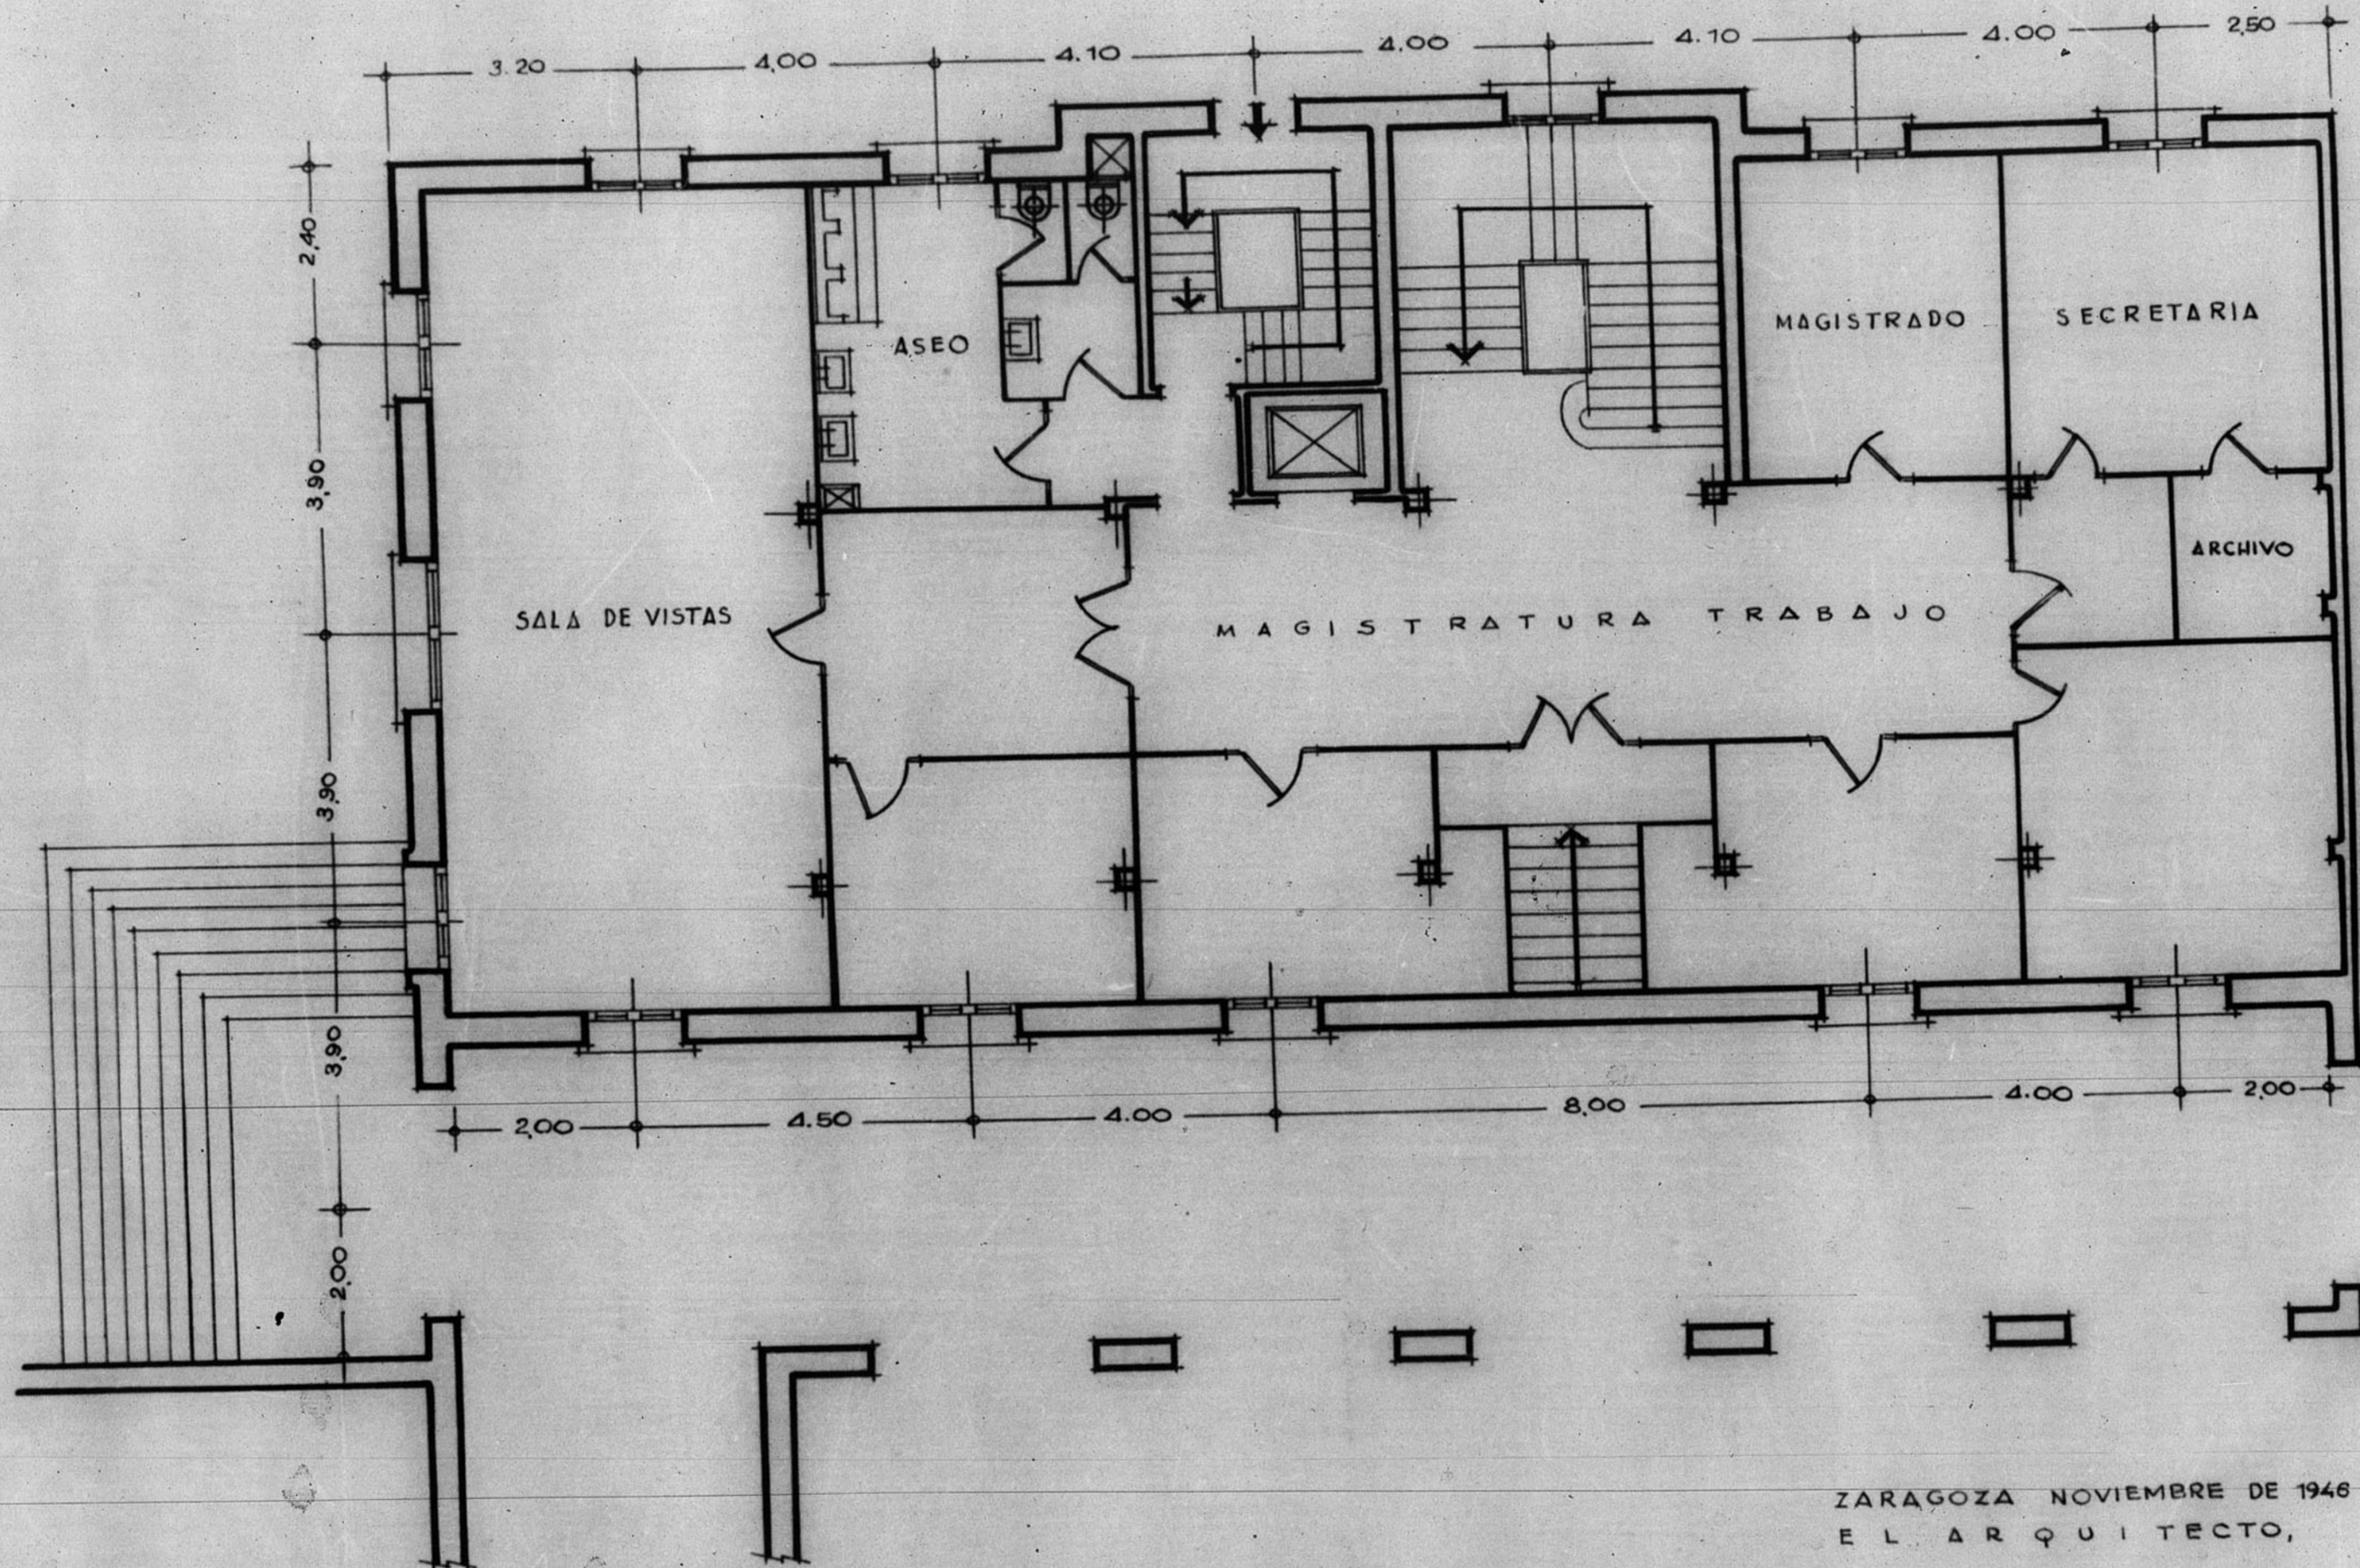

EDIFICIO PARA AUDIENCIA

E S C A L A 1:100

(Ahora NUEVAS JEFATURAS)

BANDEJA 4 nº 109 12.379

TERUEL

12.379.

ZARAGOZA NOVIEMBRE DE 1946
E L A R Q U I T E C T O,

SEMI-SOTANO

ARCHIVO DE LA COMARCA DE
TERUEL
BANDEJA N.º 10 PLANO N.º 360

ESCALA 1/100