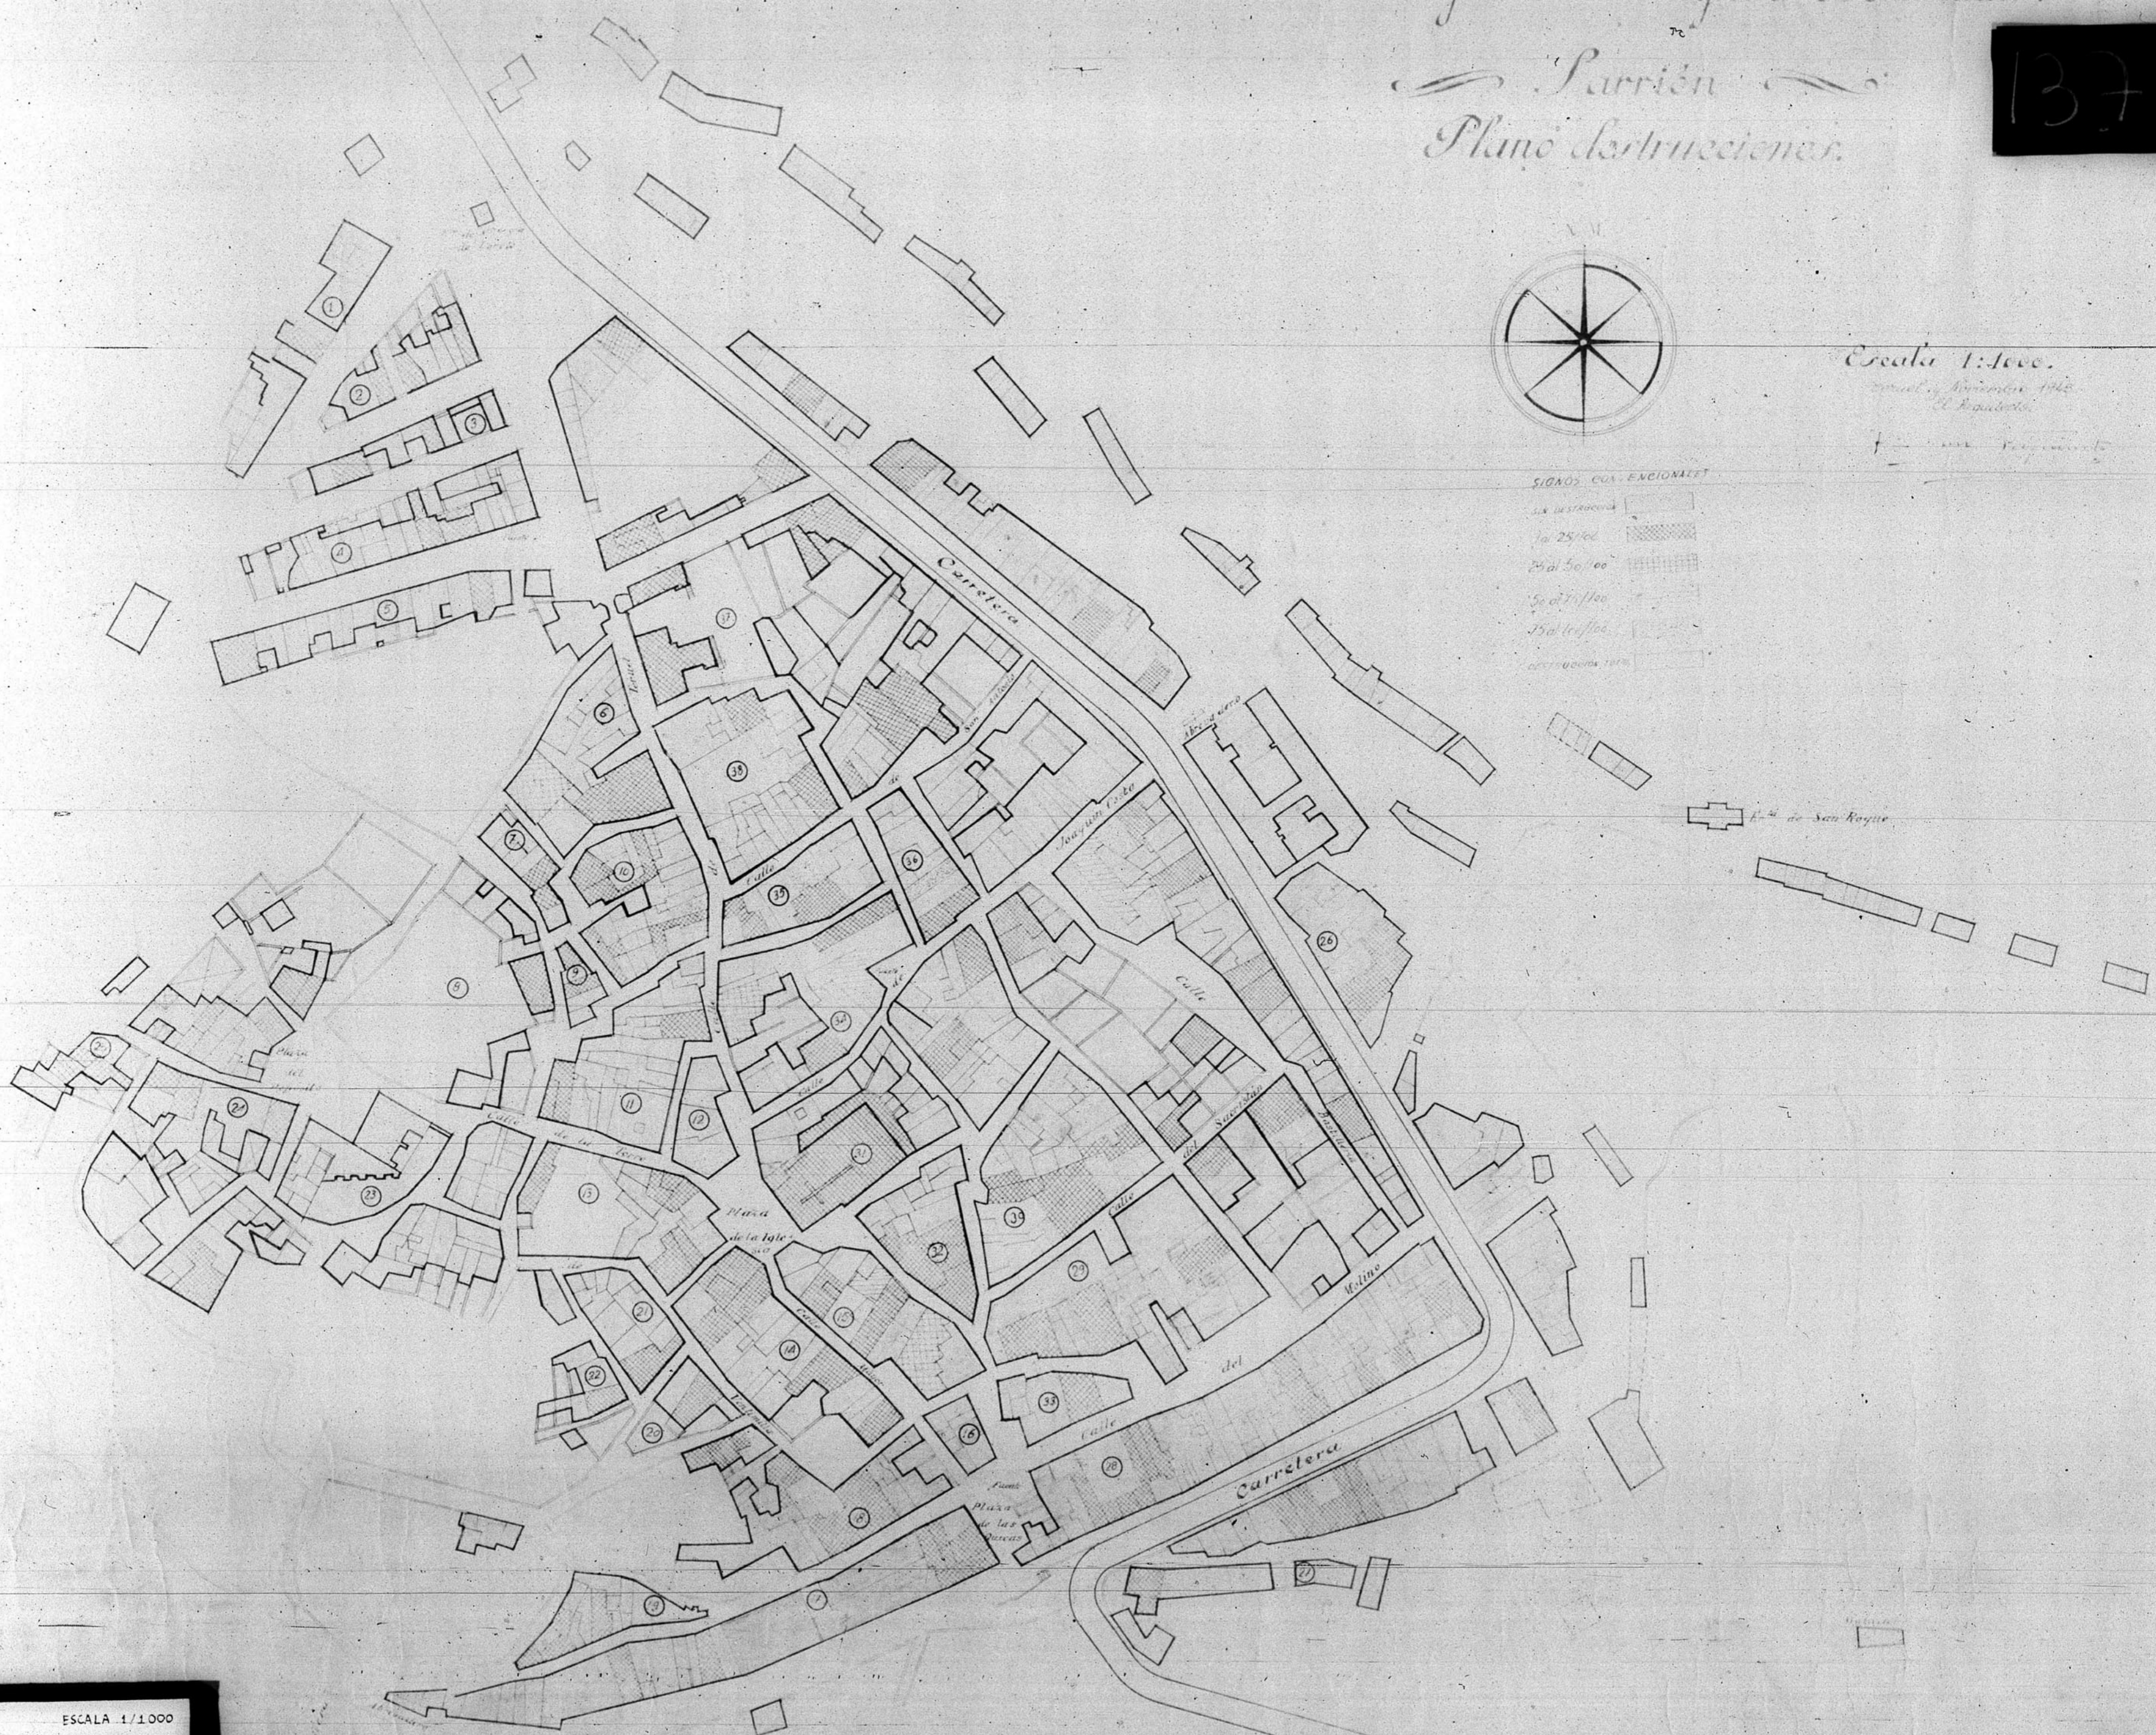

Dirección General de Regiones Devastadas.

Parrión
Plano Instrucciones.

13743

Escala 1:1000.

SIGNOS CON ENCUESTA

- la destrucción
- la 25/100
- la 50/100
- la 75/100
- la 100/100

El Sr. de San Roque