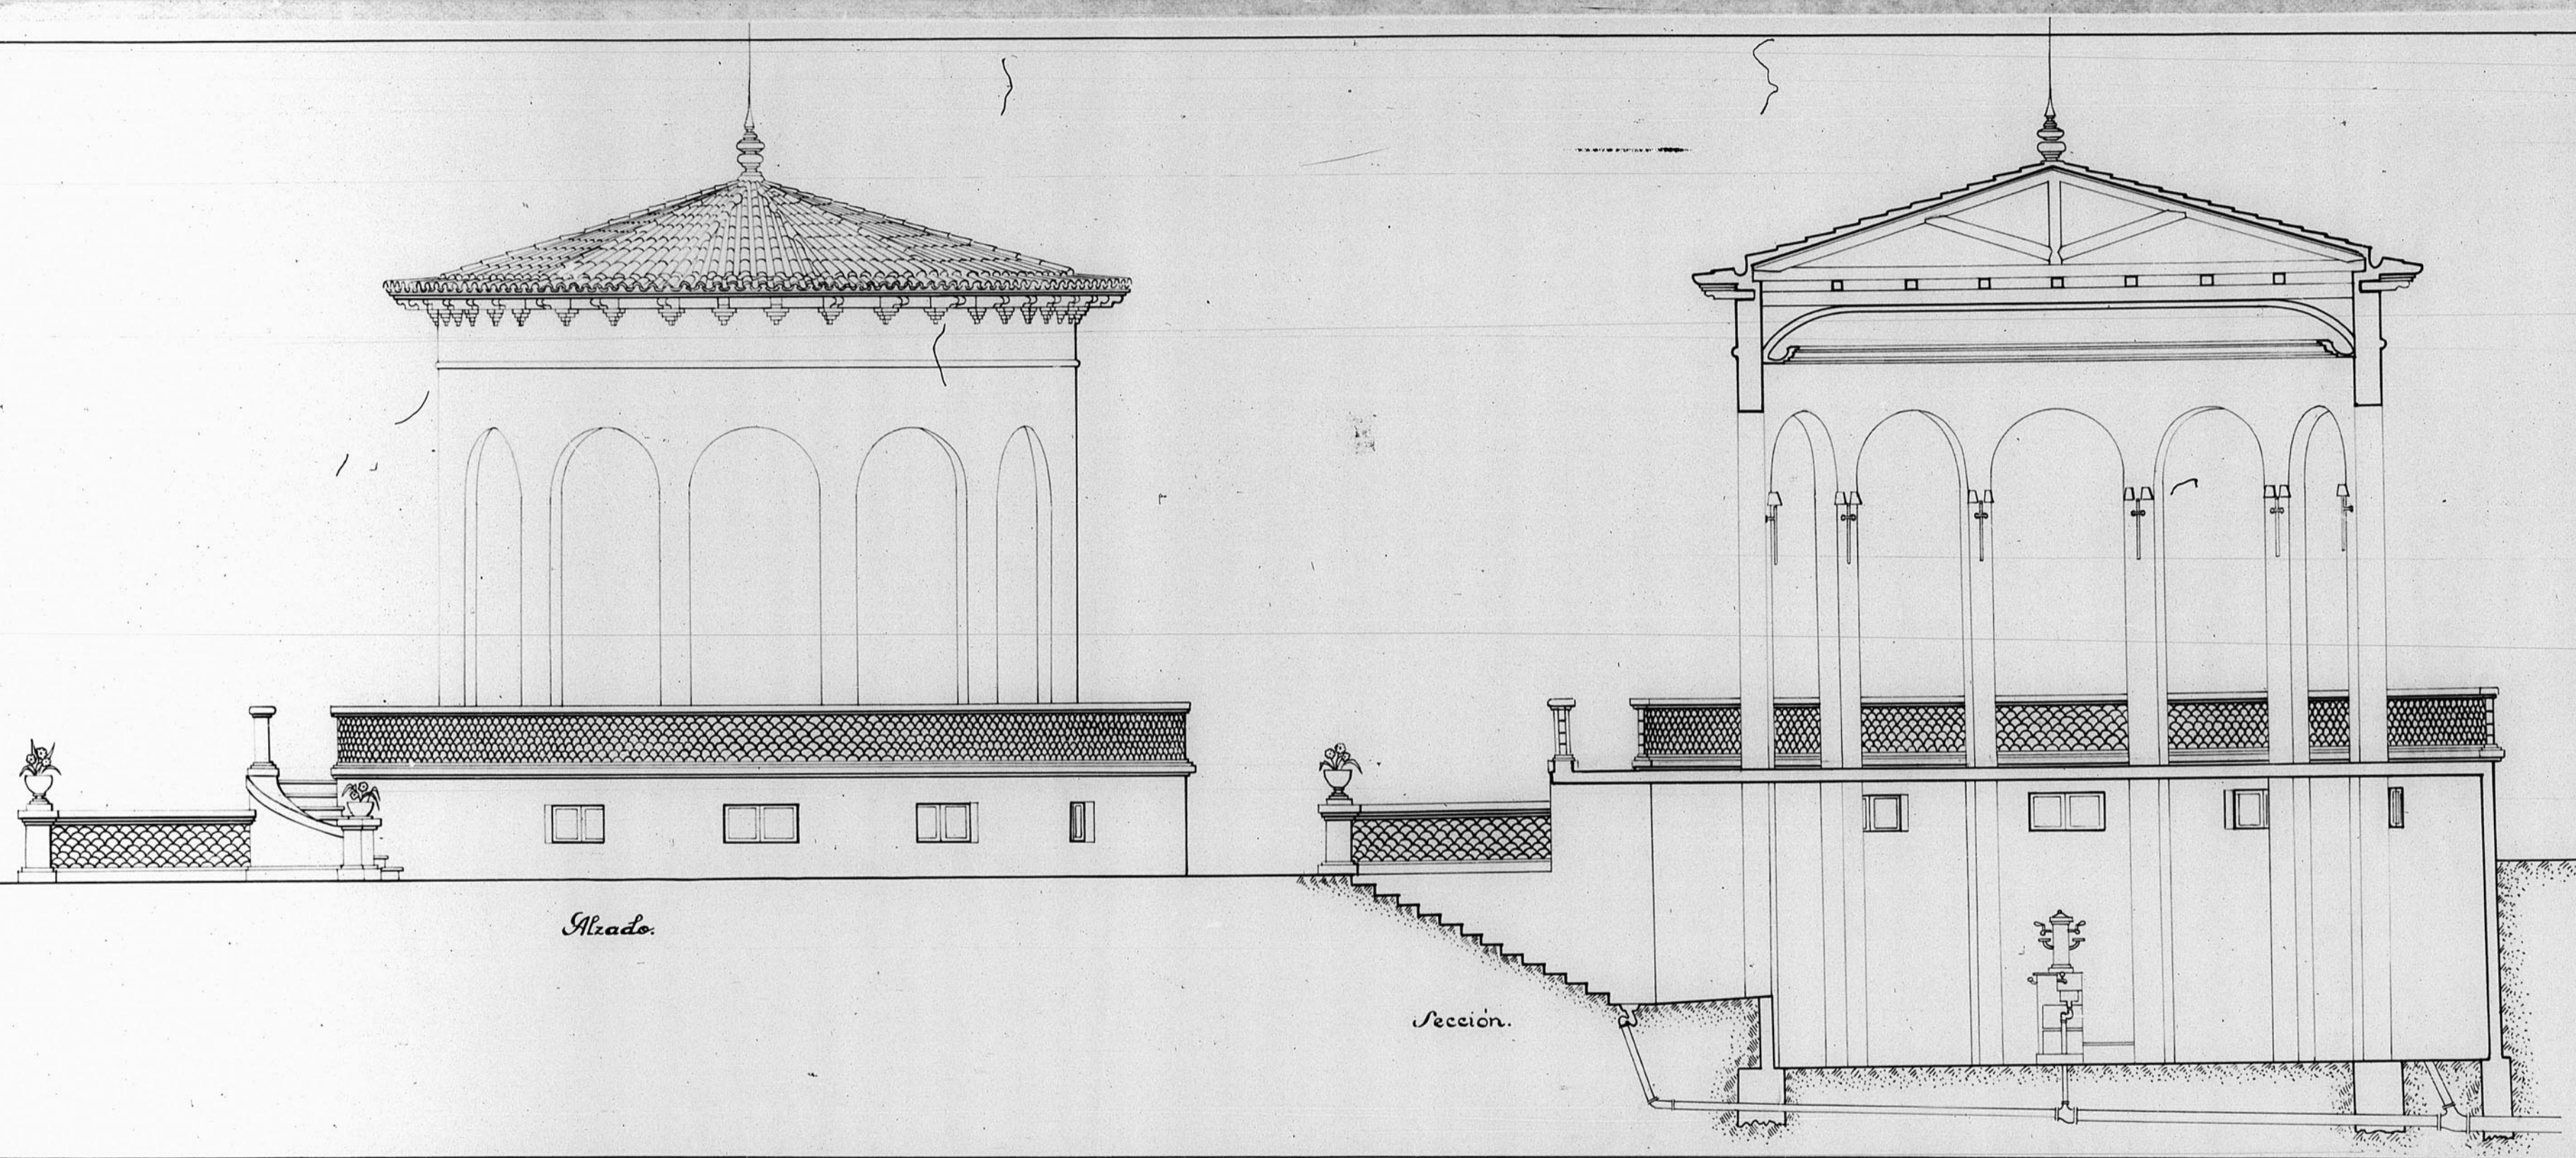

13.082

Dirección General de Regiones Devastadas
 Oficina de Proyectos de la
 Región Aragonesa

Localidad: Teruel
 Proyecto: Kiosco para la musica en la Glorieta

Planos	Escalas:
Alzado	1:50.
Sección	1:50.

1.º B.º
 El Arquitecto Esf. Teruel Enero 1942.
 El Arquitecto
[Signature]

Modificaciones:

Visulas:

JUNTA DE CON...
 DE TERUEL
 Número de... 151