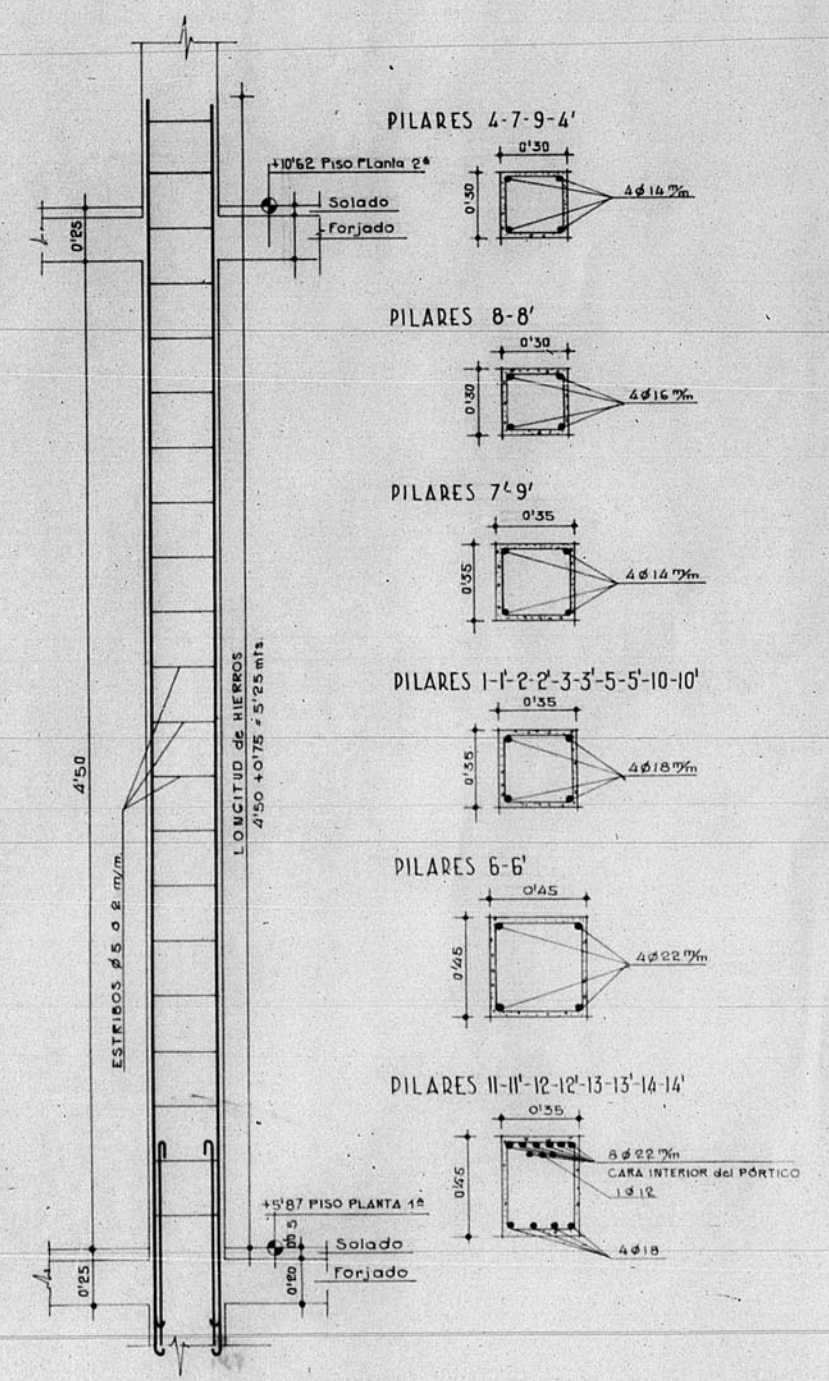

DELEGACION de HACIENDA de TERUEL

PLANTA PRIMERA ESCALA 1:50

ESCALA 1:20

TERUEL MARZO 1954 EL ARQUITECTO

*Fernando J. de Urreus*

FERNANDO J. DE URREUS