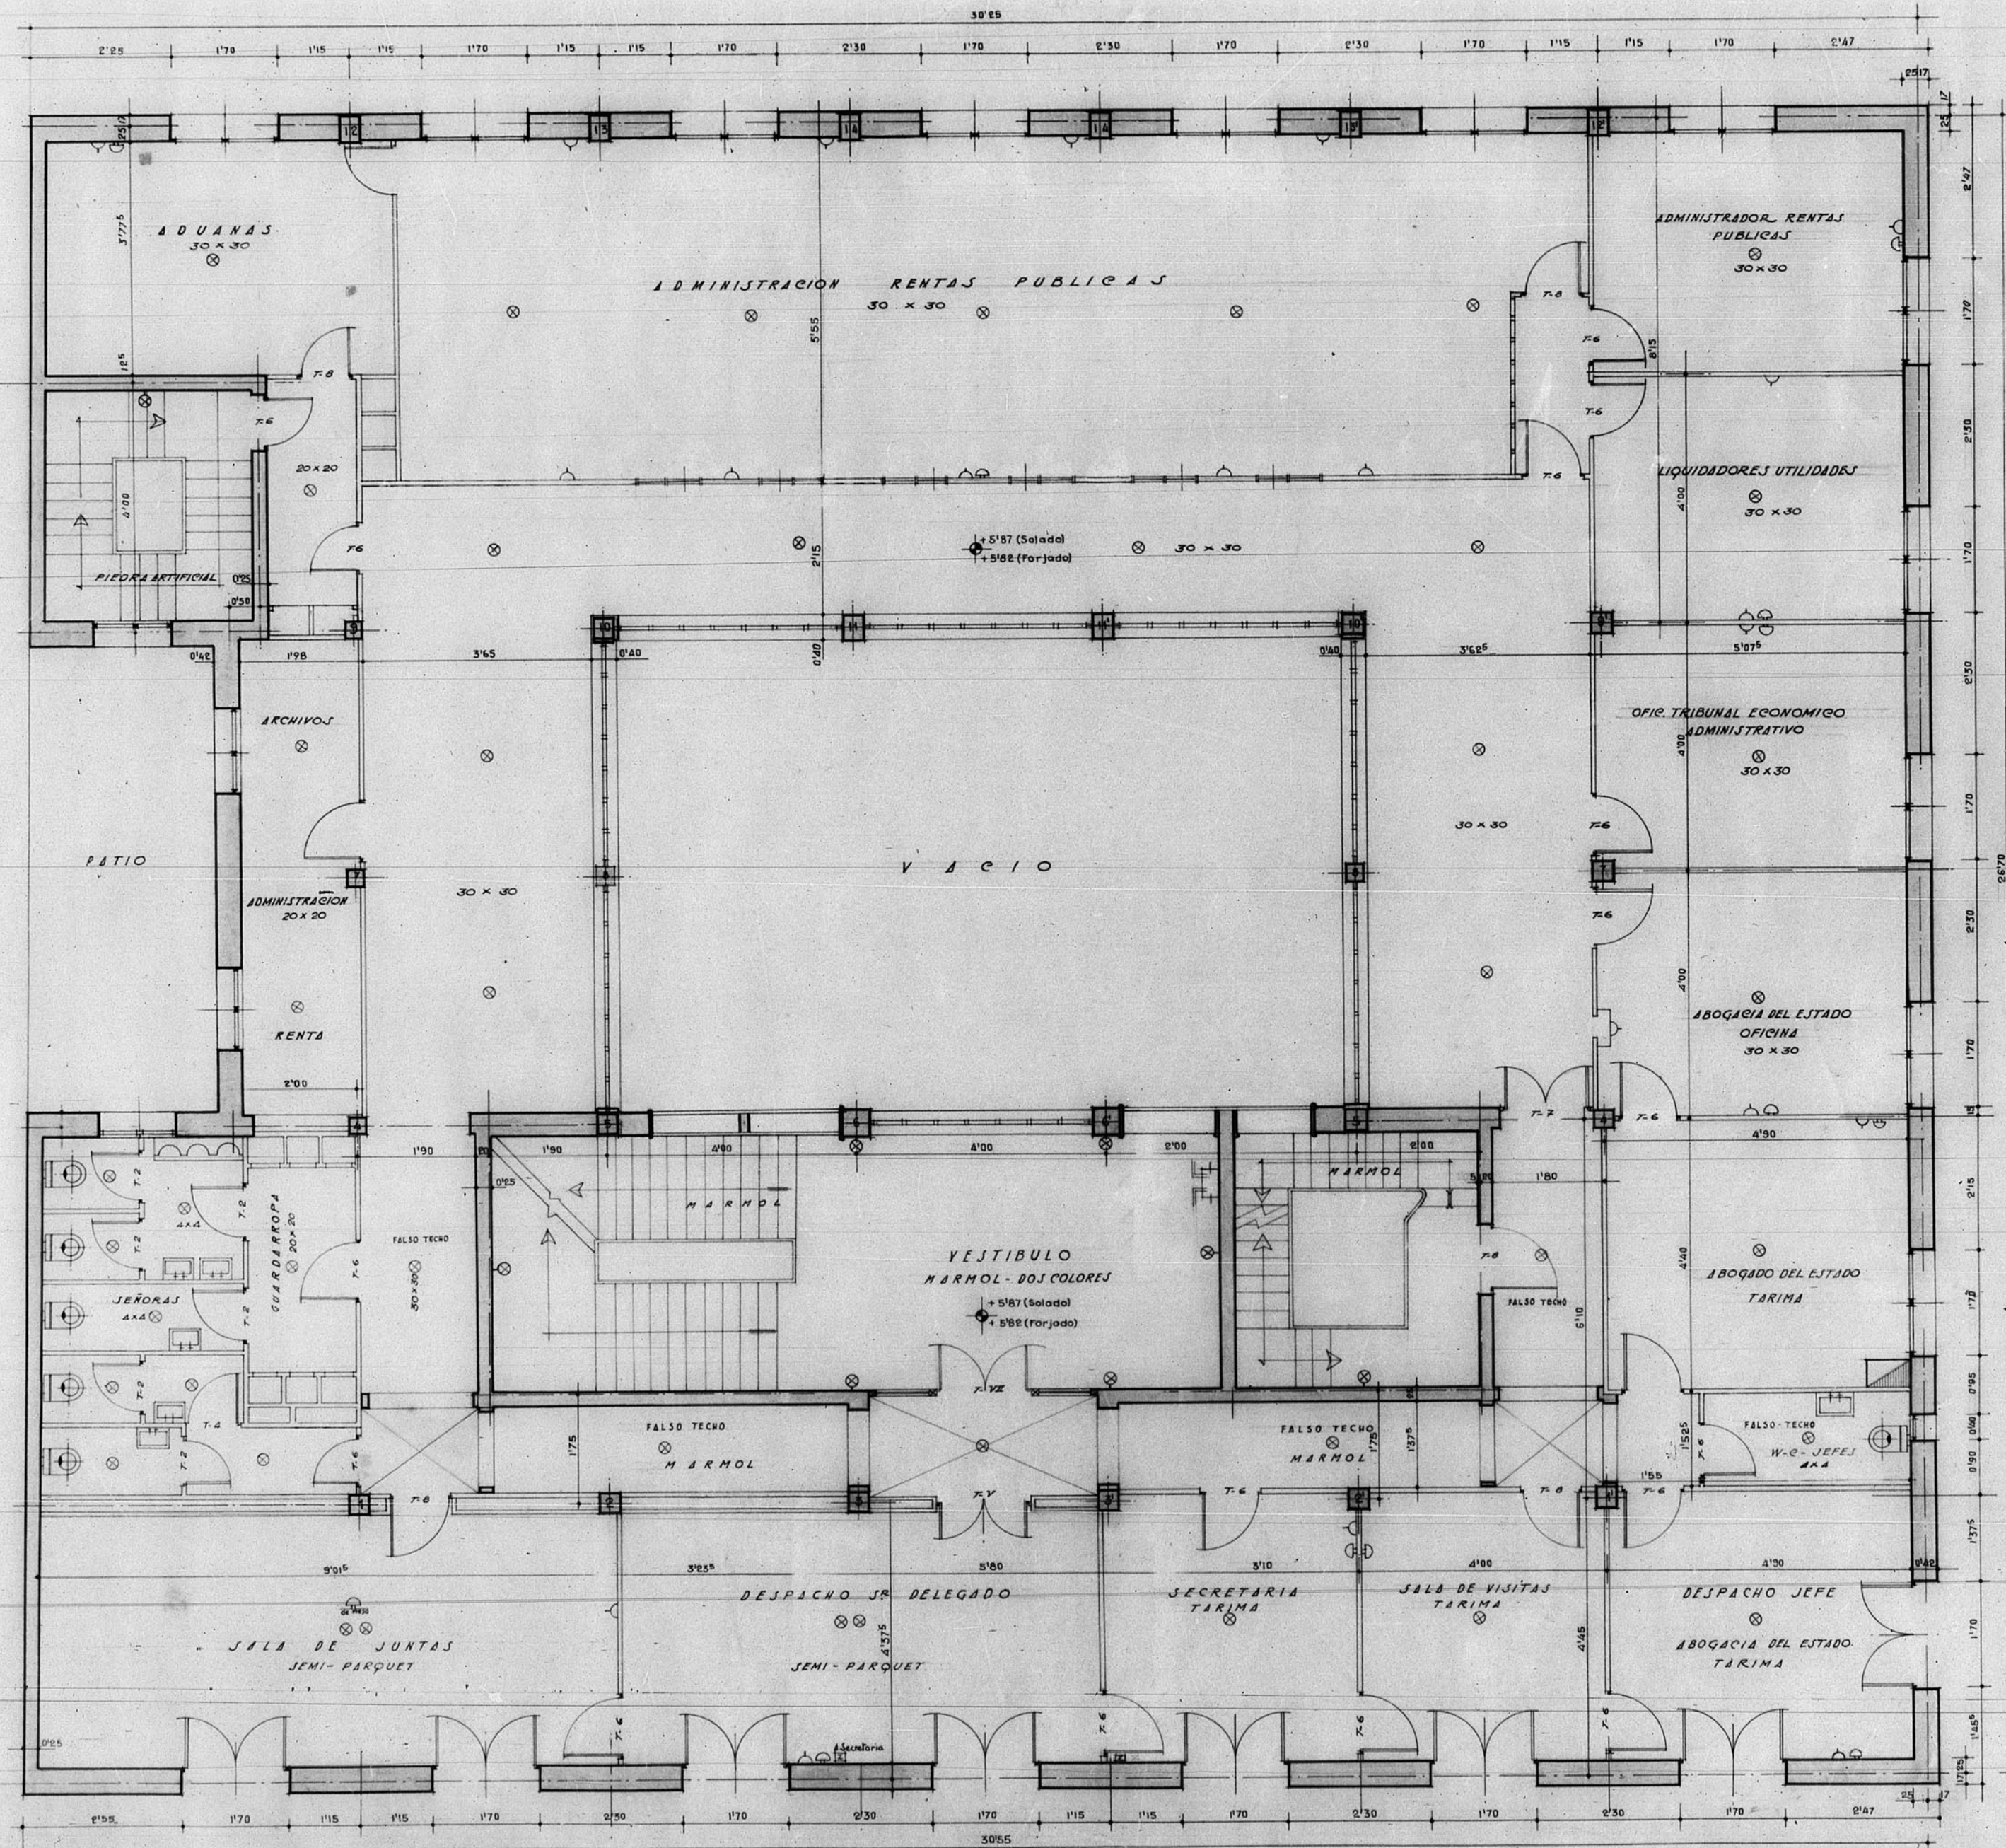

DELEGACION de HACIENDA de TERUEL

PLANTA PRIMERA ESCALA 1:50

ESCALA 1:20

TERUEL MARZO 1954 EL ARQUITECTO

*Fernando J. de Urreus*

FERNANDO J. DE URREUS