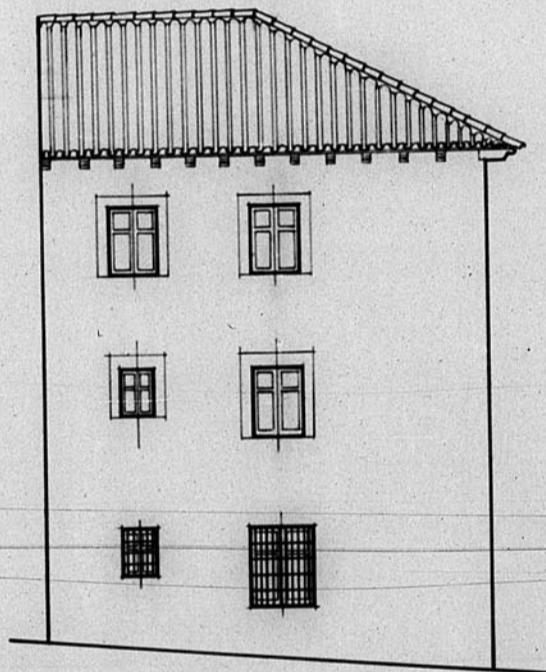

13.357

13.357

RECONSTRUCCION DE LA CASA-CONVENTO
PARA LAS SIERVAS DE JESUS.
PLAZA BRETON NUM. 5.- TERUEL.

TERUEL, ABRIL 1943
EL ARQUITECTO.

FACIADA PRINCIPAL

FACIADA LATERAL

REFORMA

SECCION

REFORMA

ESCALA 1/100

595

-6-