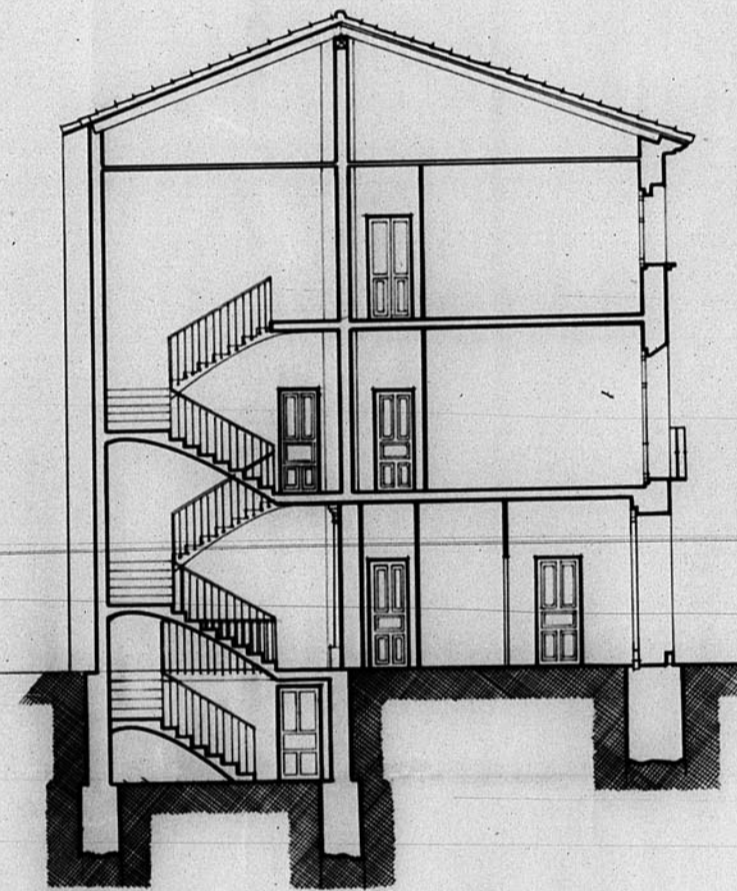

13.357

13.357

RECONSTRUCCION DE LA CASA-CONVENTO
PARA LAS SIERVAS DE JESUS.
PLAZA BRETON NUM. 5.- TERUEL.

TERUEL, ABRIL 1943
EL ARQUITECTO.

FACIADA PRINCIPAL

FACIADA LATERAL

REFORMA

SECCION

REFORMA

ESCALA 1/100

595

-6-