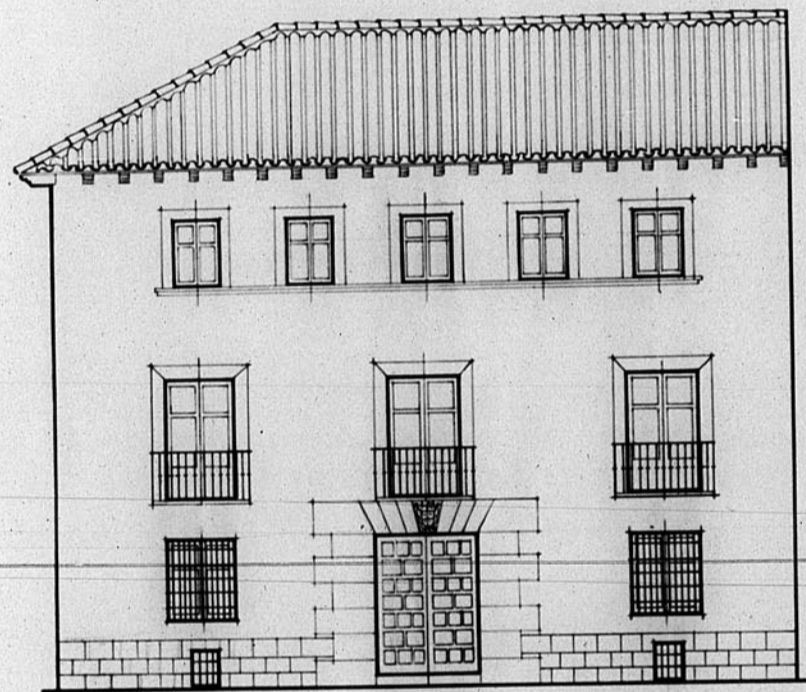

13.357

13.357

RECONSTRUCCION DE LA CASA-CONVENTO
PARA LAS SIERVAS DE JESUS.
PLAZA BRETON NUM. 5.- TERUEL.

TERUEL, ABRIL 1943
EL ARQUITECTO.

FACIADA PRINCIPAL

FACIADA LATERAL

REFORMA

SECCION

REFORMA

ESCALA 1/100

595

-6-