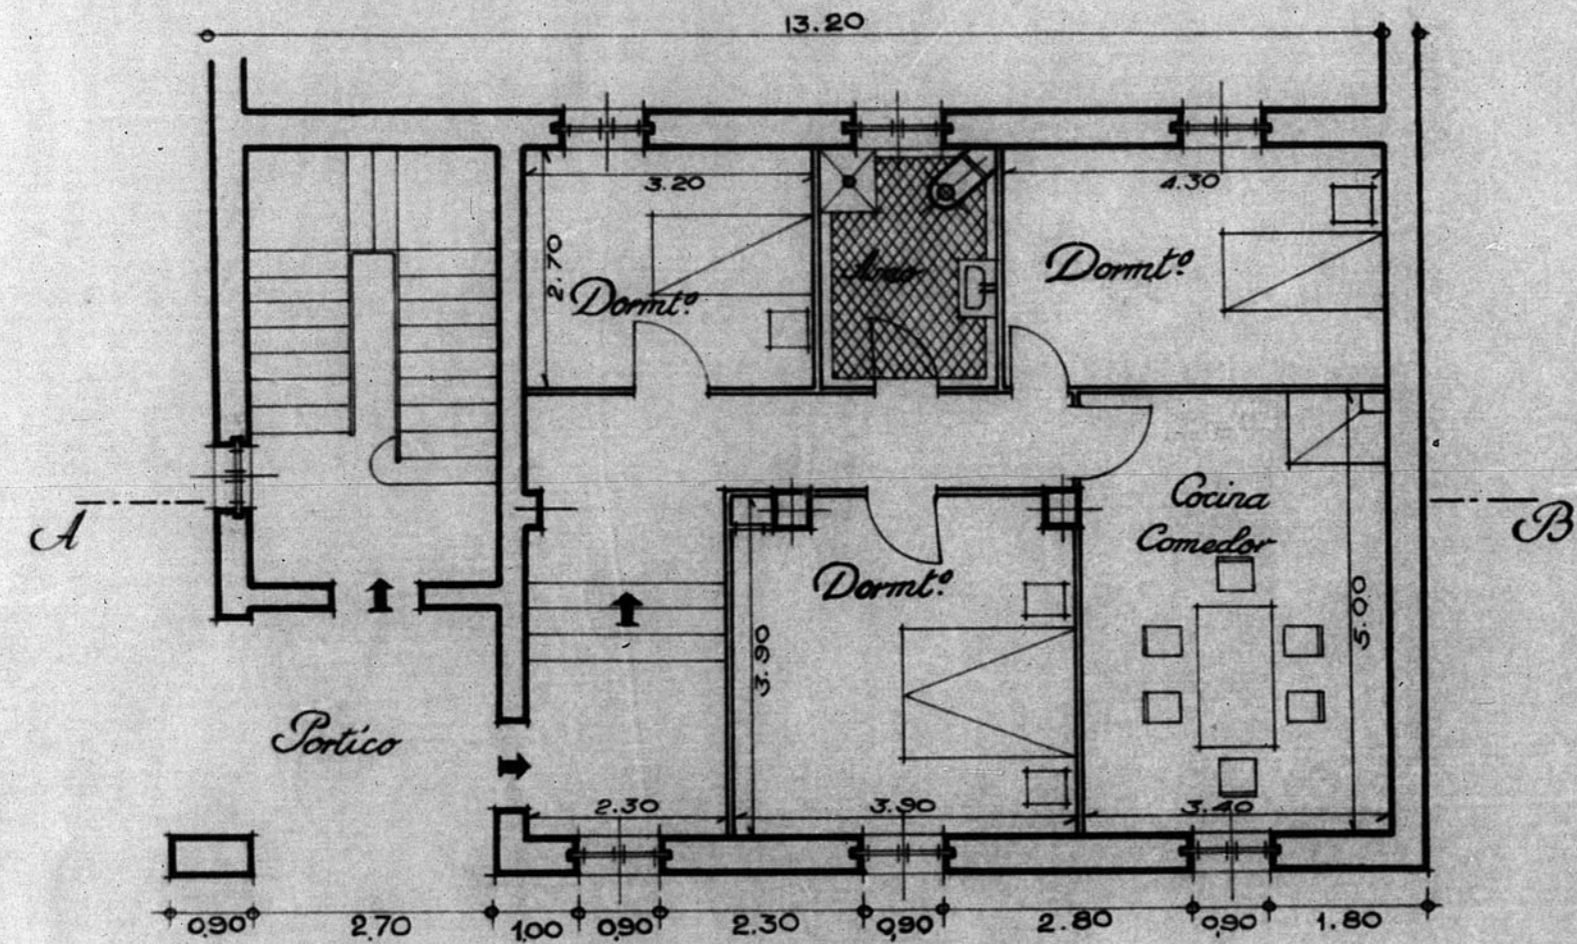

Dirección General de Regiones Devastadas
Arquitectura

Casa-habitación para el Secretario y Alguacil-Celadas

12.623

Planta baja

Escala 1:100

Planta piso

Teruel y Abril de 1921

El Arquitecto

Manuel de los Rios

COMISIÓN DE CONSTRUCCIÓN DE LA PROVINCIA DE TERUEL
Números de Archi: 381

ESCALA 1/100