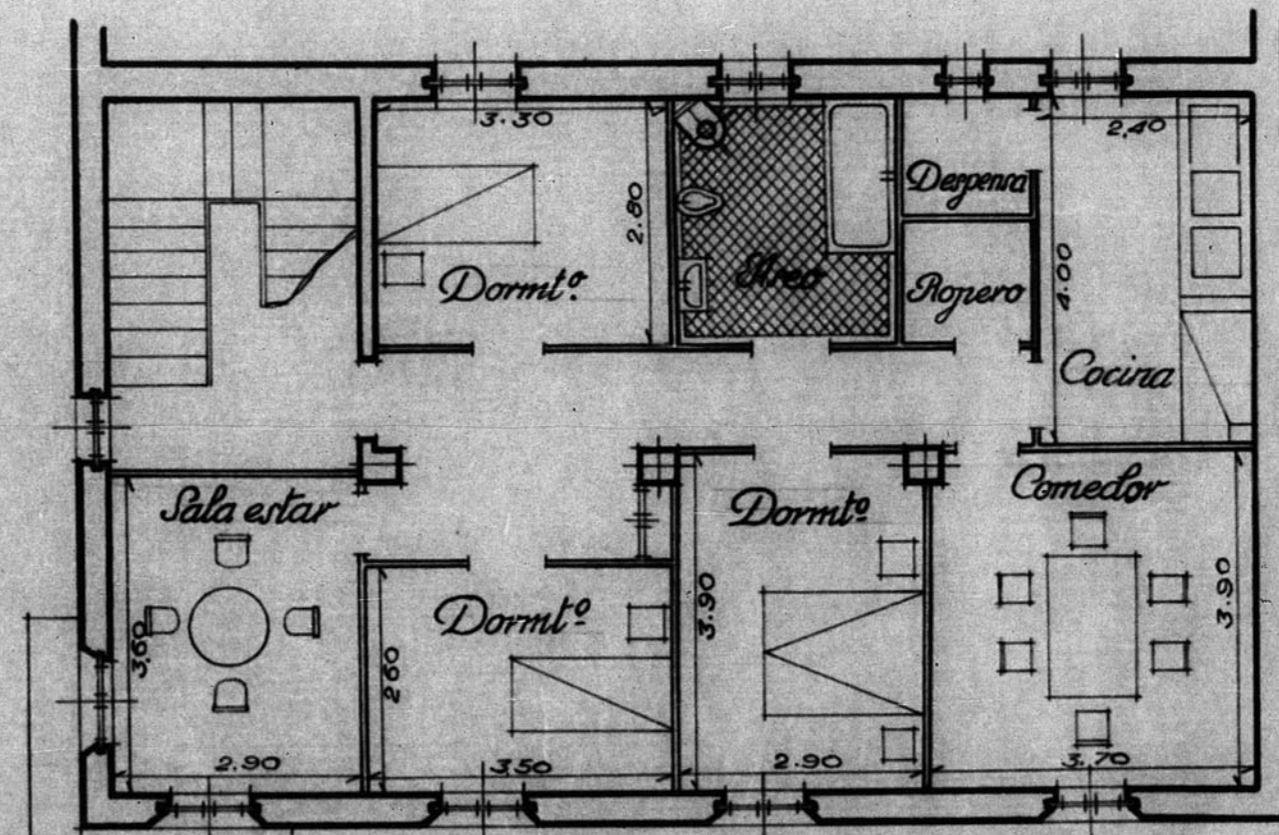

Dirección General de Regiones Devastadas
Arquitectura

Casa-habitación para el Secretario y Alguacil-Celadas

12.623

Planta baja

Escala 1:100

Planta piso

Teruel y Abril de 1921

El Arquitecto

Manuel de los Rios

COMISIÓN DE CONSTRUCCIÓN DE LA PROVINCIA DE TERUEL
Números de Archi: 381

ESCALA 1/100