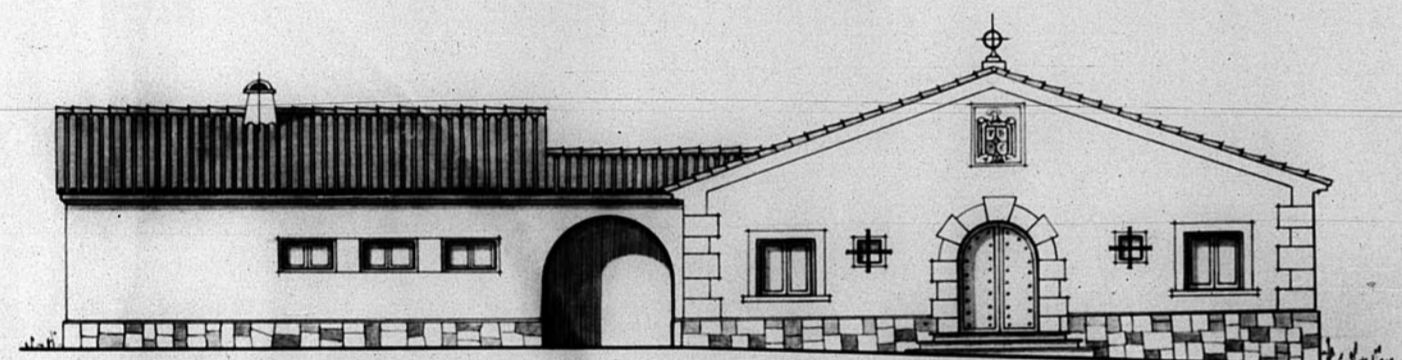

# Reconstrucción del Ayuntamiento de Valdecebro

FACHADA PRINCIPAL

ESCALA 1:100 SECCION LONGITUDINAL

EMPLAZAMIENTO

ESCALA 1:250

TERUEL - MAYO - 1950  
EL ARQUITECTO,

*Emilia*

ARCHIVO DE LA COMARCA DE  
TERUEL  
CARTELA N.º 9 PLANO N.º 661