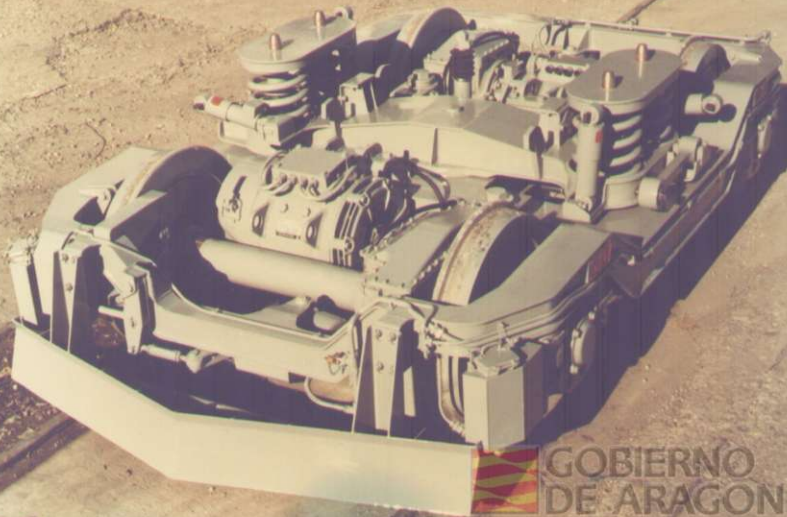

GOBIERNO
DE ARAGON