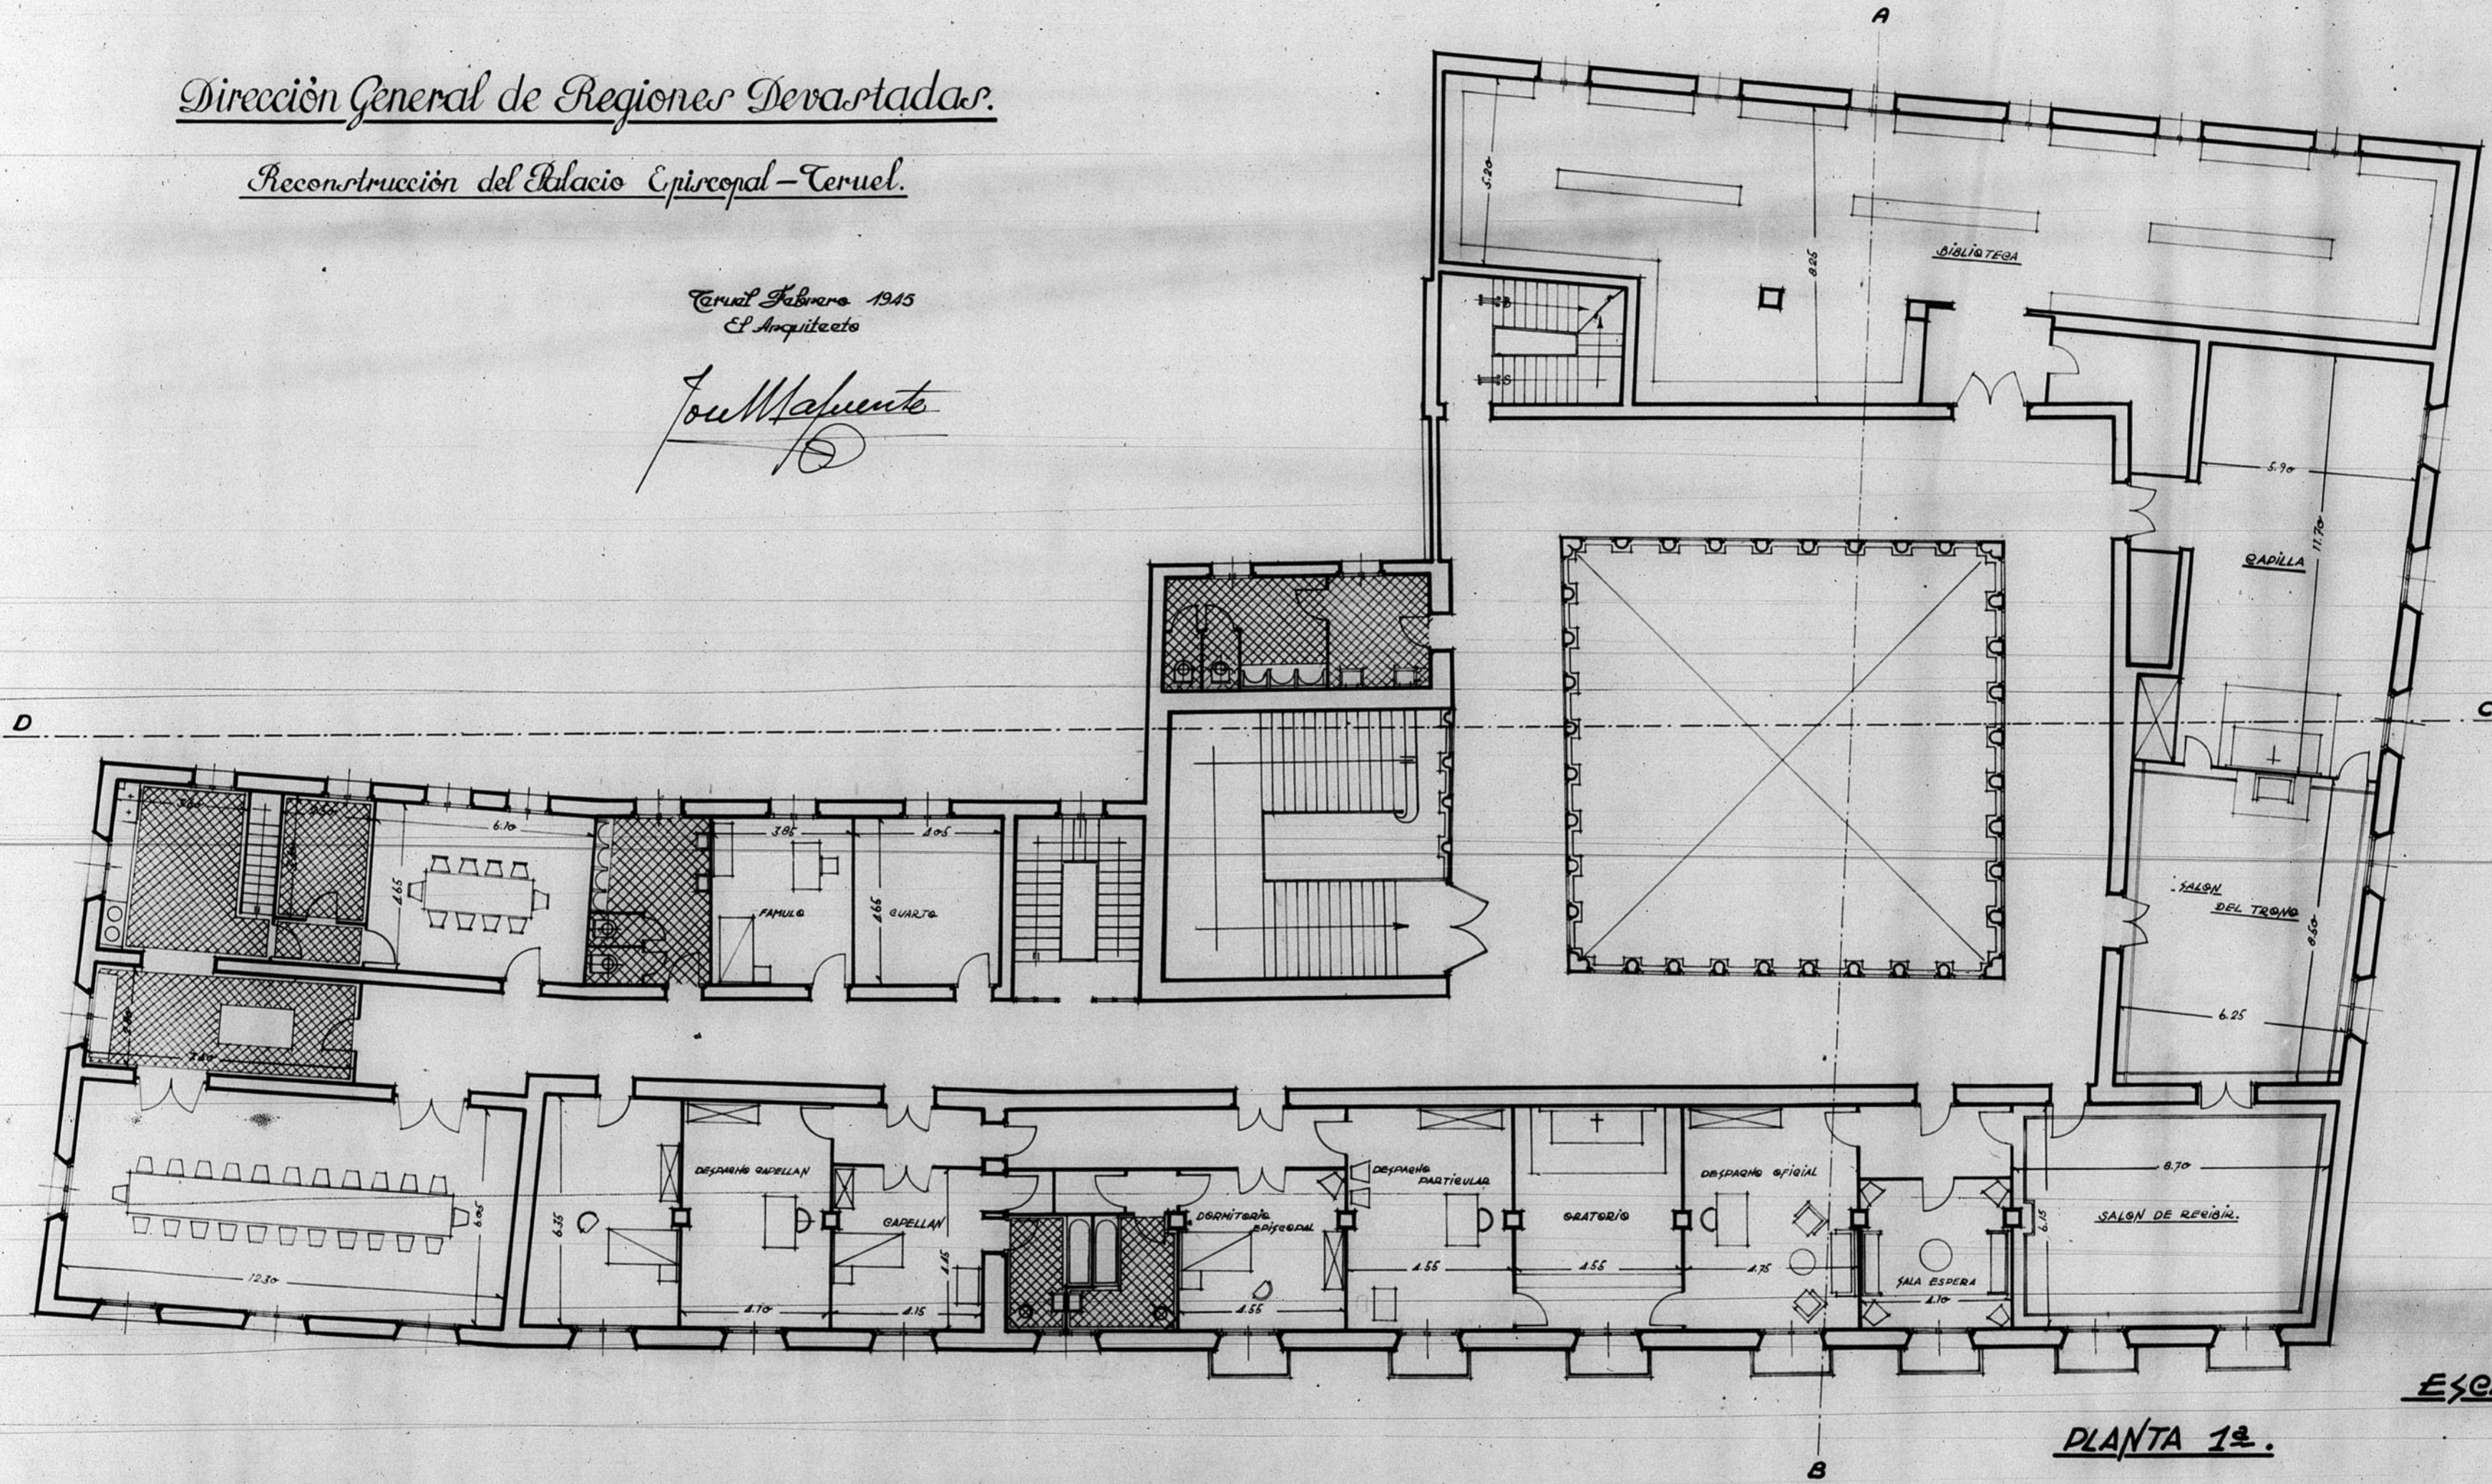

13.276

13276

Dirección General de Regiones Devastadas.

Reconstrucción del Palacio Episcopal - Teruel.

Teruel Febrero 1945  
El Arquitecto

Jou Maquie  
①

ESCALA 1:100.

PLANTA 2ª.