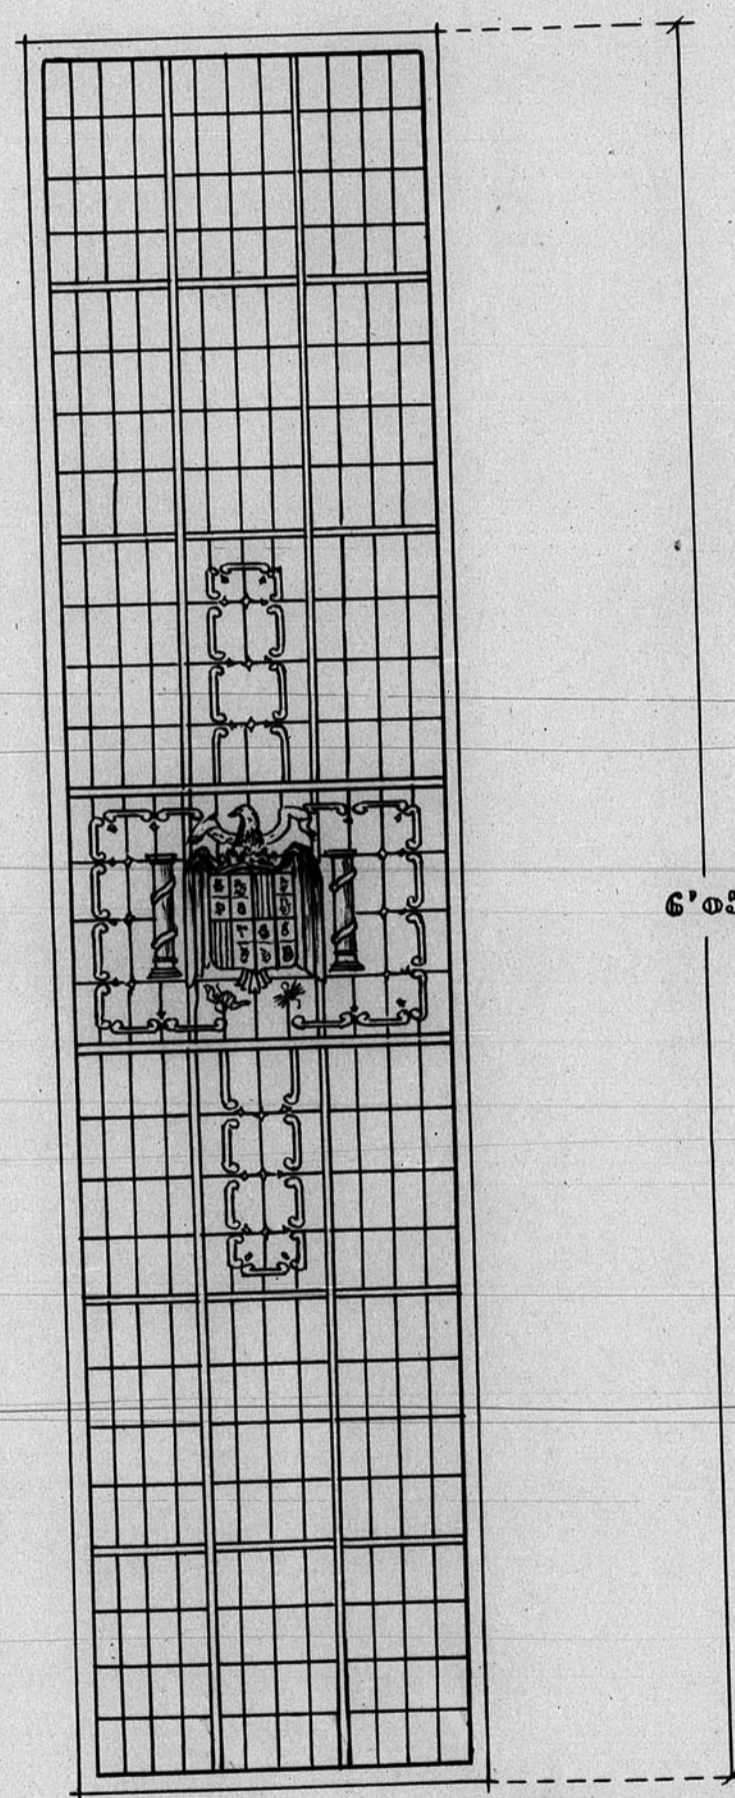

13421

Parroquia - Ventanal - Cuartel Guardia Civil

13.421

ESCALA 1:30

1'38

6'05 MTS.

*Teruel - Junio - 1919
El Arquitecto,*

ARCHIVO DE LA COMARCAL DE
TERUEL
BANDEJA N.º 9 PLANO N.º 609