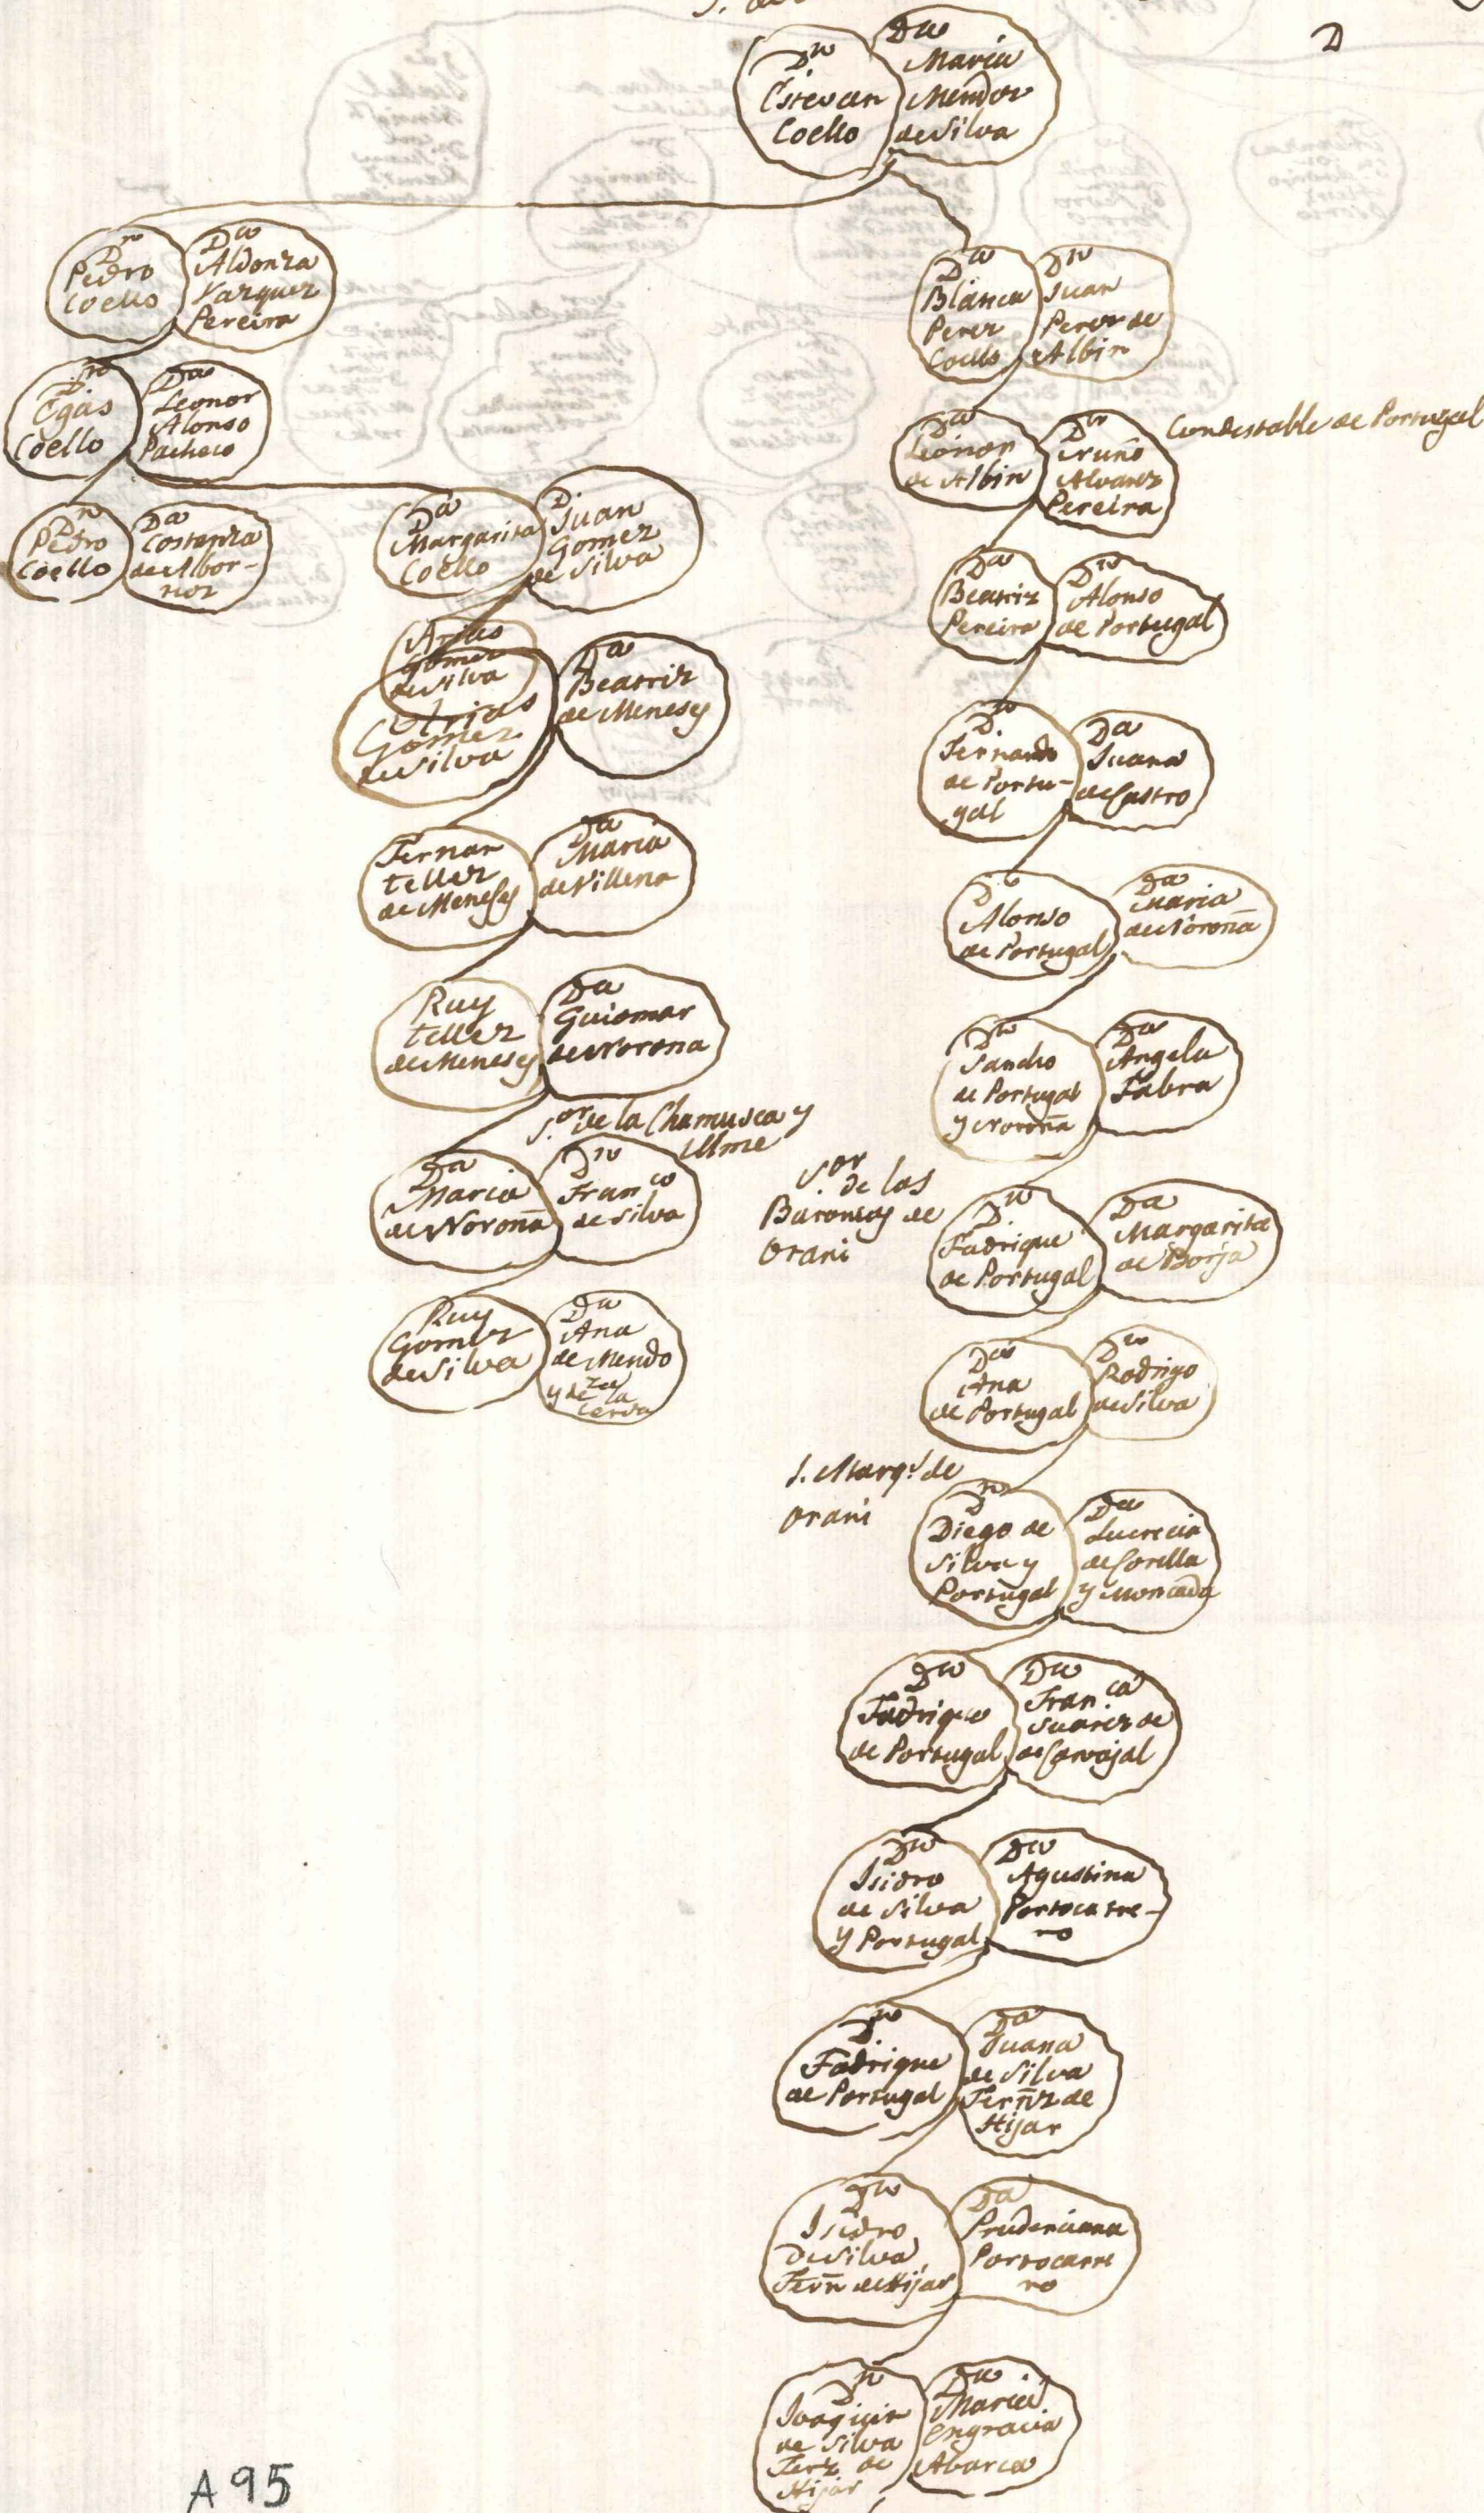

Salinas leg. 20. N. 1. y sigtes
 leg. 14. v. 1.

Don de Montalvo, el Hito, y Villar del Anay

2

Don de la Chamusca y Illme

Don de las Baronias de Orani

Don de Orani

A 95

Don Pedro Duque actual, de Hijar Mayor de Orani

I. 228.-95

Duque de Medina
1.º de Armañe

D.º Henrique
Henriq.º

Leonor
con
D.º Rod.º
Aimonal

Doña
Aleonora
con
D.º Alonso
Henr.º
Osorio

J.º
Alonso
Enriq.º

J.º
Juana
de Castilla

J.º
Beatriz
con
D.º Pedro
Part.º
de
Castilla
y
León