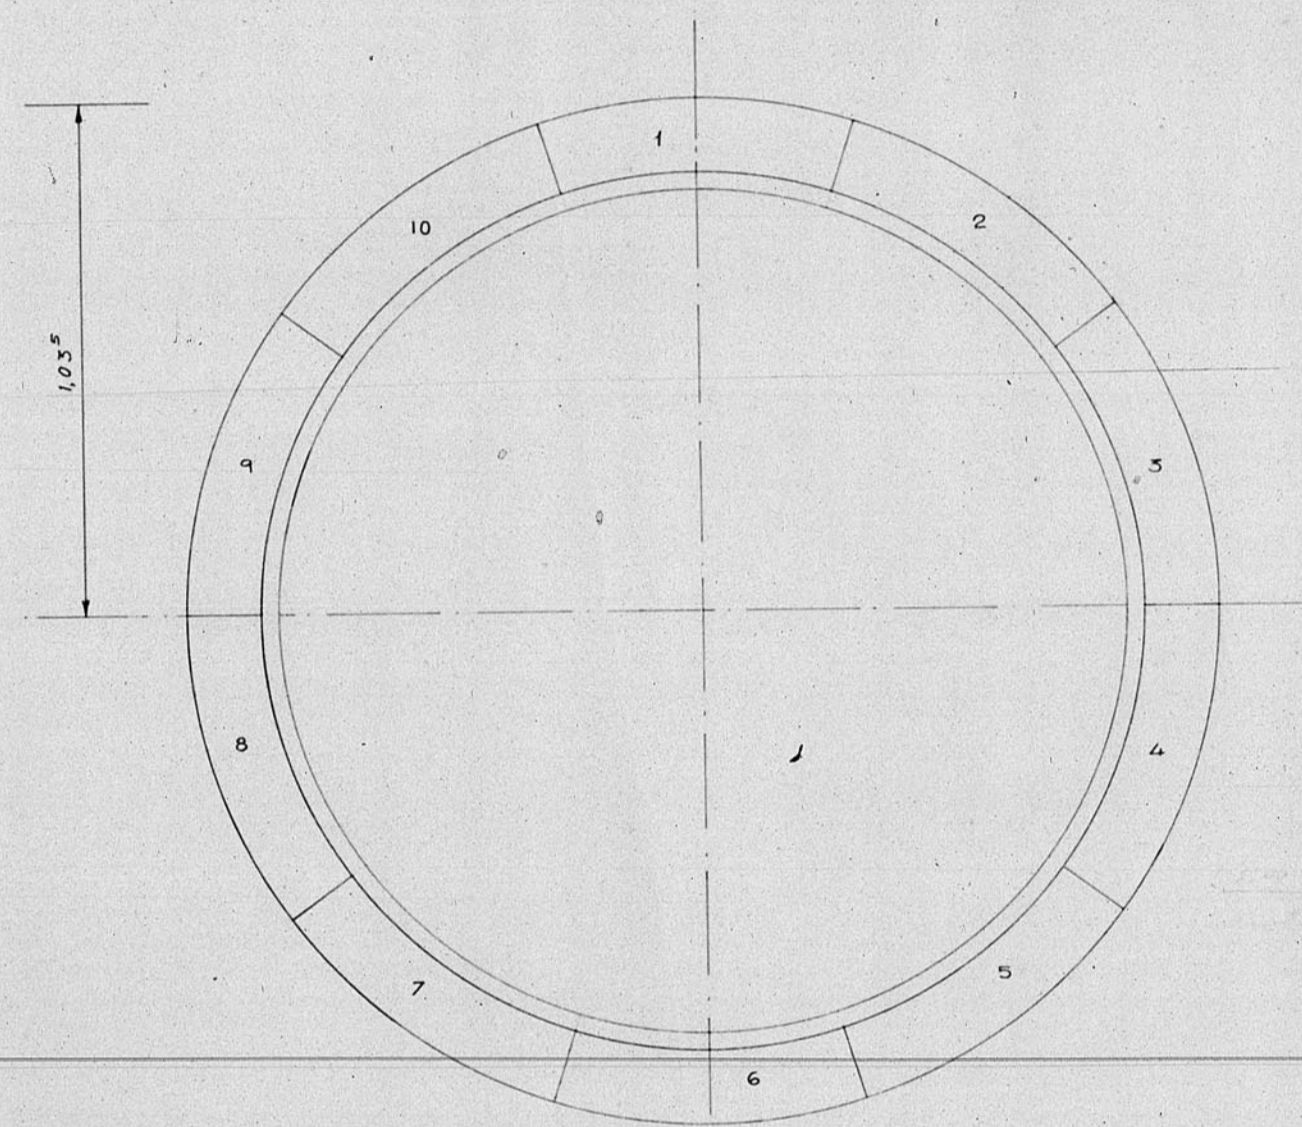

13514

13514

Iglesia de Santiago en Albarracin
Detalle de Canteria

ESCALA = 1:10

Alzado

Alzado

Planta

Planta

TERUEL FEBRERO 1854
EL ARQUITECTO
9 69