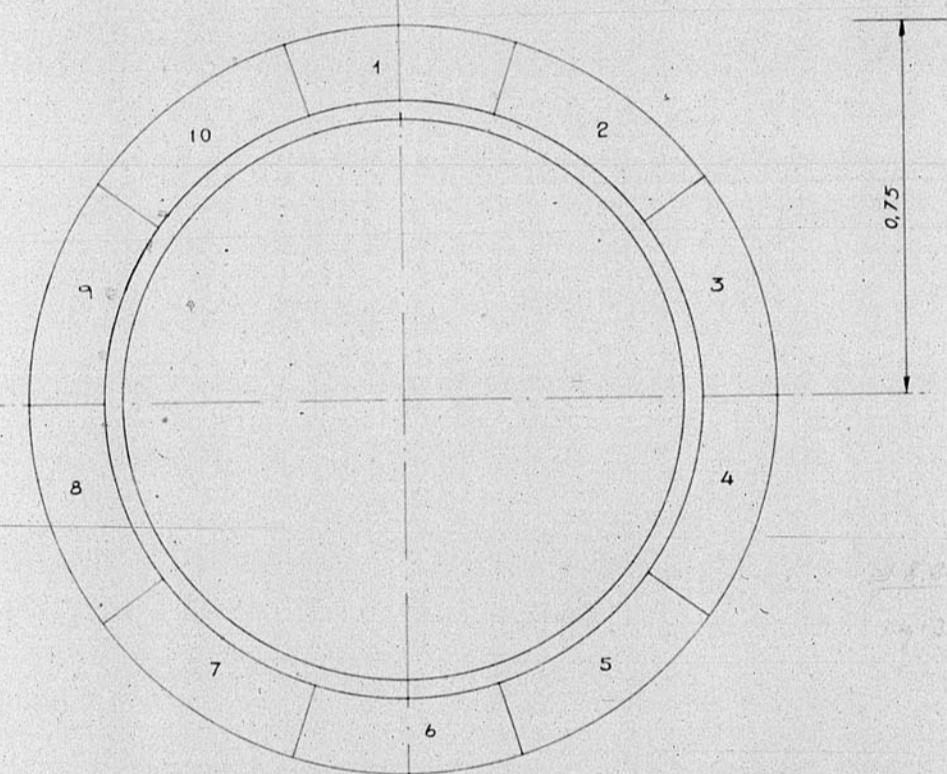

13514

13514

Iglesia de Santiago en Albarracin
Detalle de Canteria

ESCALA = 1:10

Alzado

Alzado

Planta

Planta

TERUEL FEBRERO 1854
EL ARQUITECTO
9 69