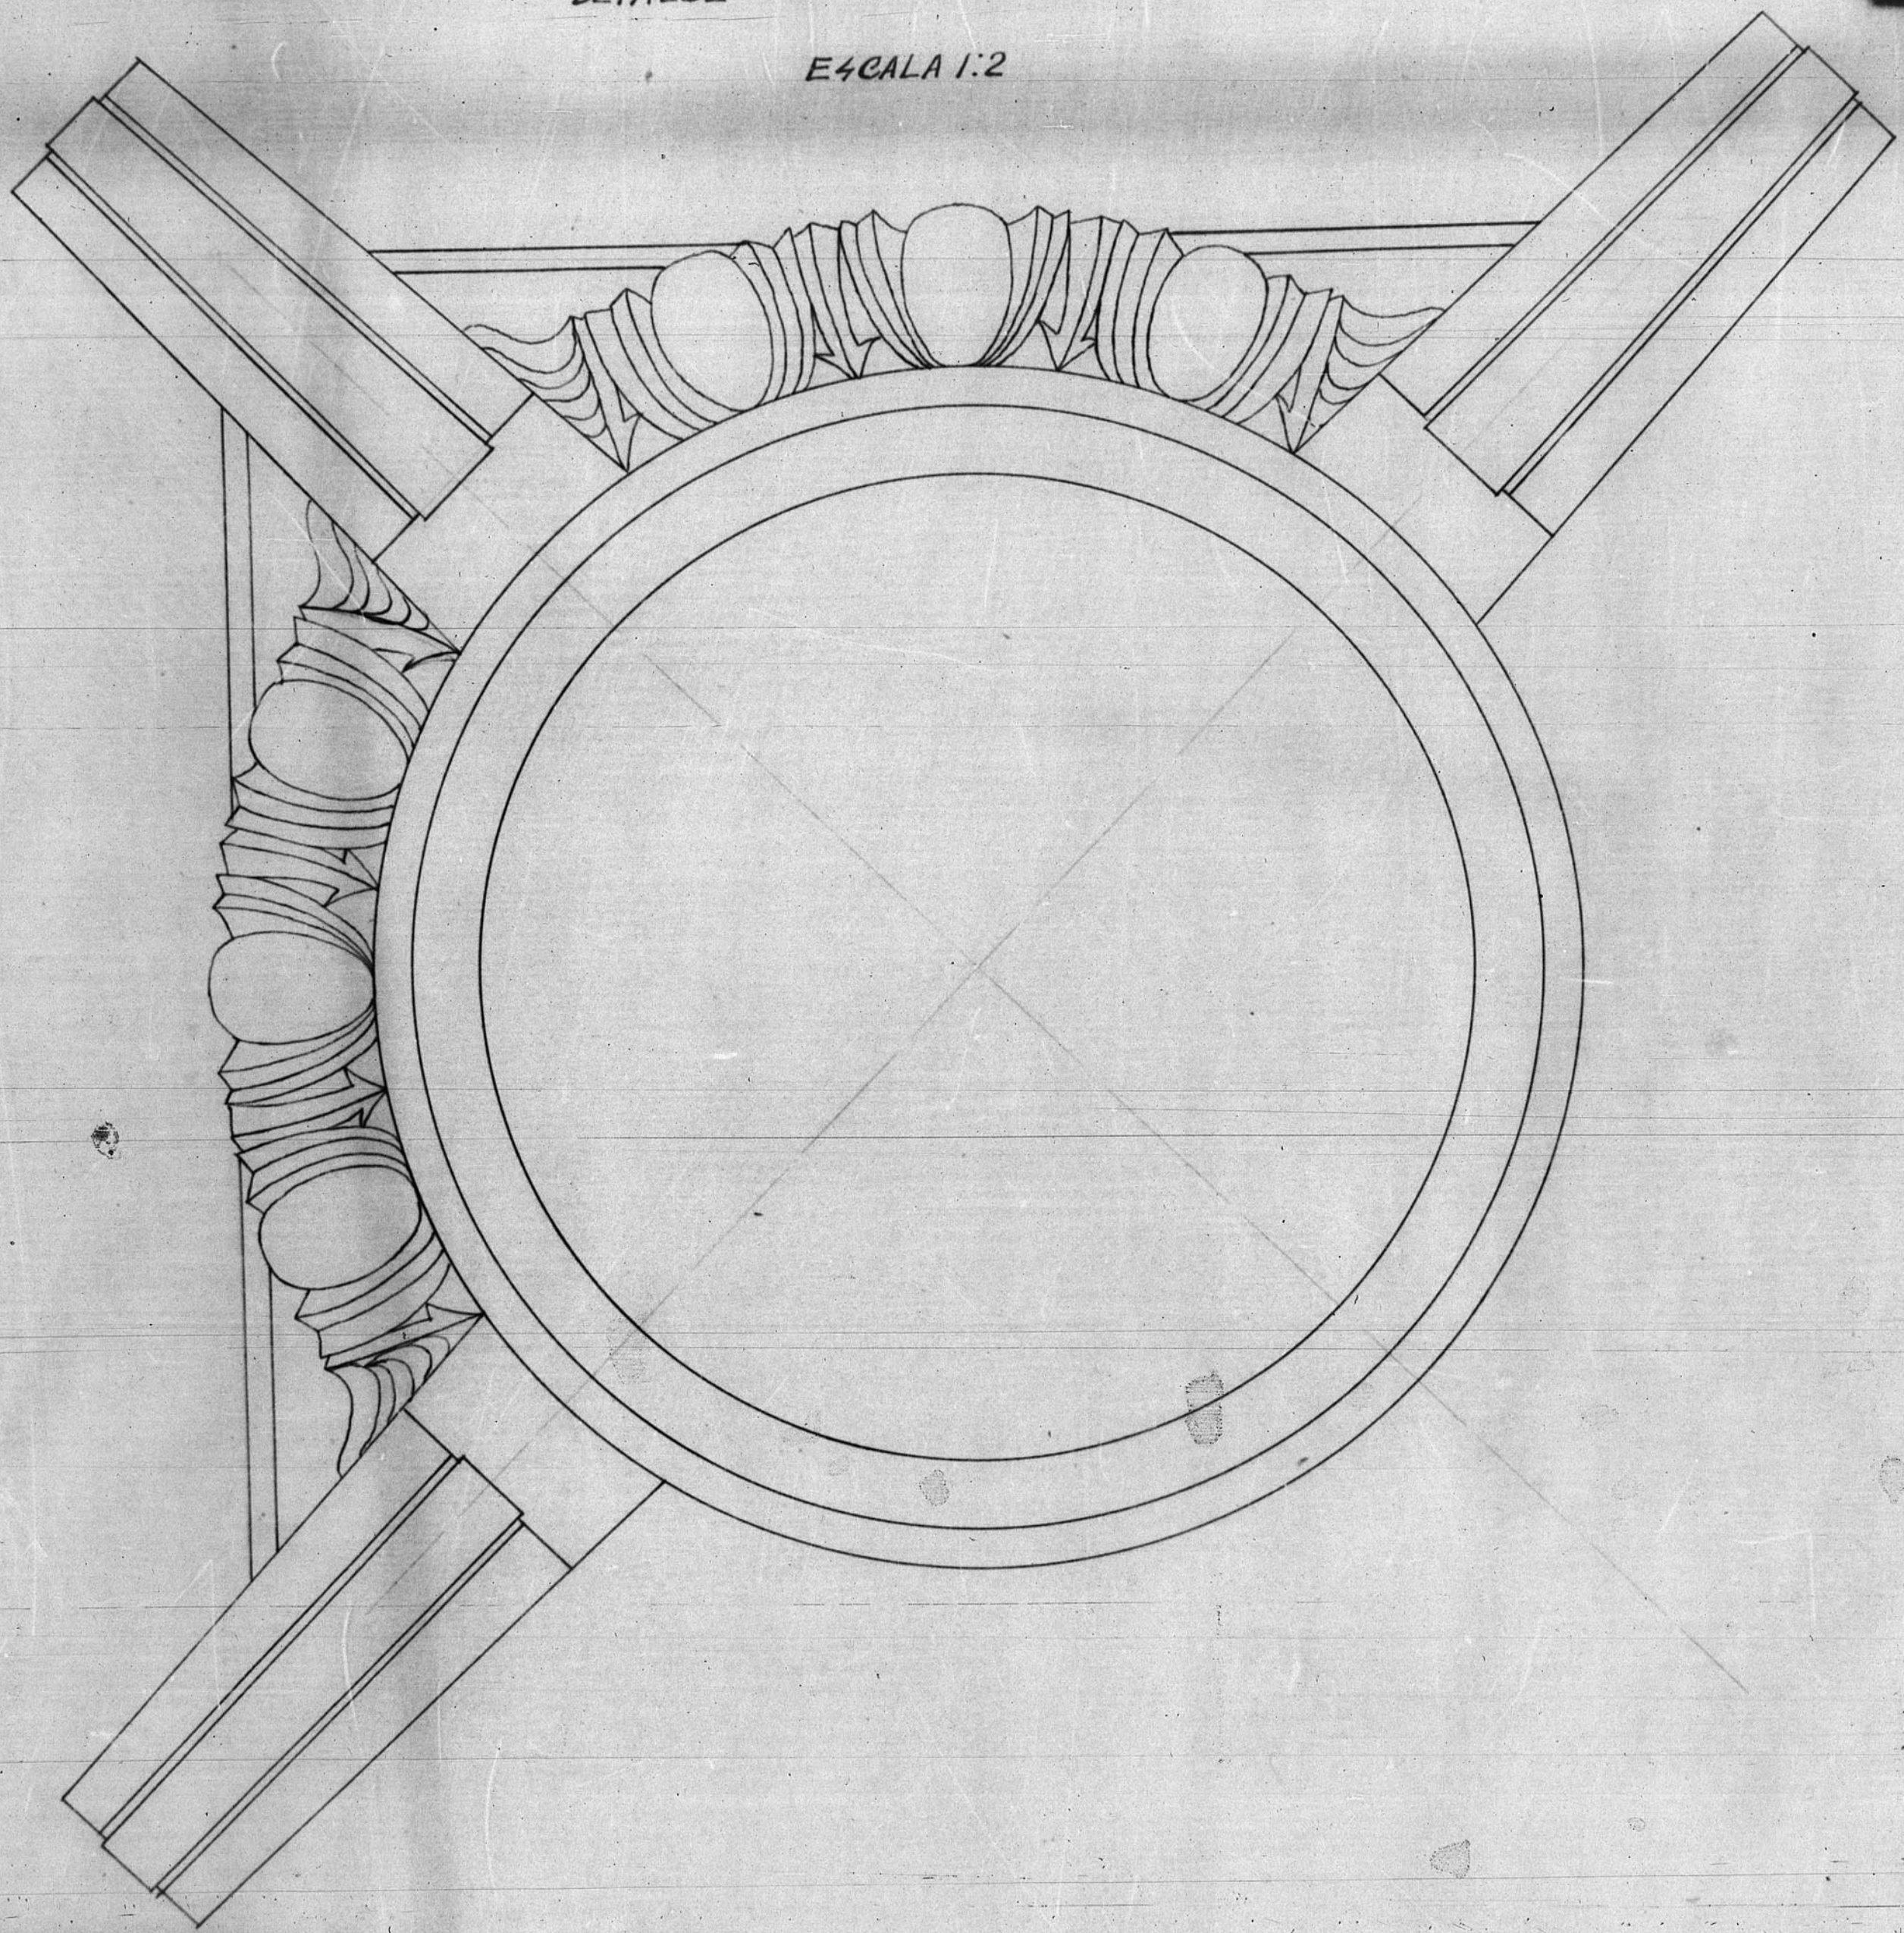

PALACIO EPISCOPAL
DETALLE CAPITEL DE ESQUINA

ESCALA 1:2

12.295.

ARQUITECTO DE LA CATEDRAL DE
SARAGOZA N. 10 LINDA N. 92