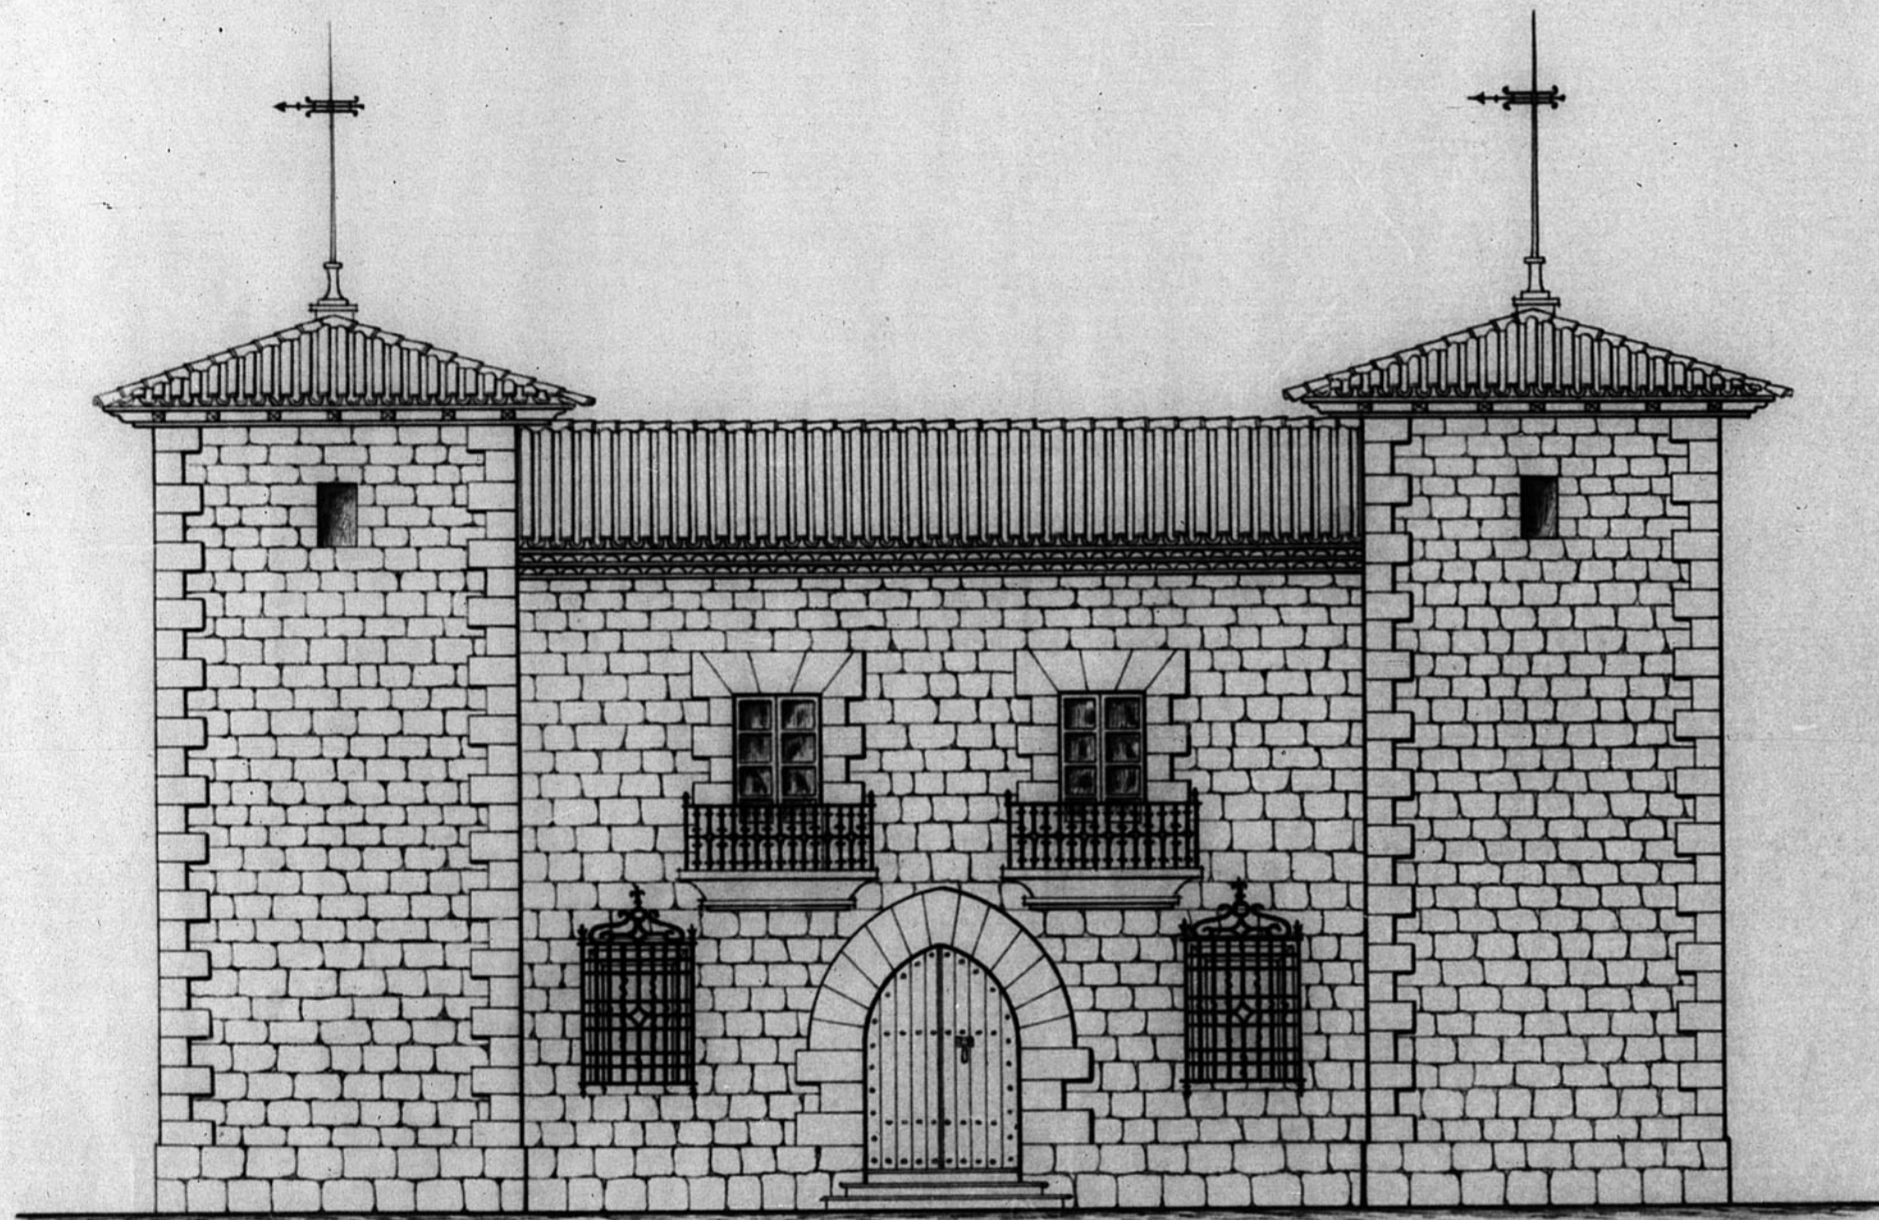

12.619

Dirección General de Regiones Devastadas

Arquitectura

Reforma del Ayuntamiento de Celadas

Escala 1:100

Pachada

Sección A. B.

Zeruel y Febrero de 1941
El Arquitecto,

Jose Melgarejo Zabala

JUNTA DE CONSERVACION DE LA PROVINCIA DE ZERUEL
Números de Archivo 329

ESCALA 1/100