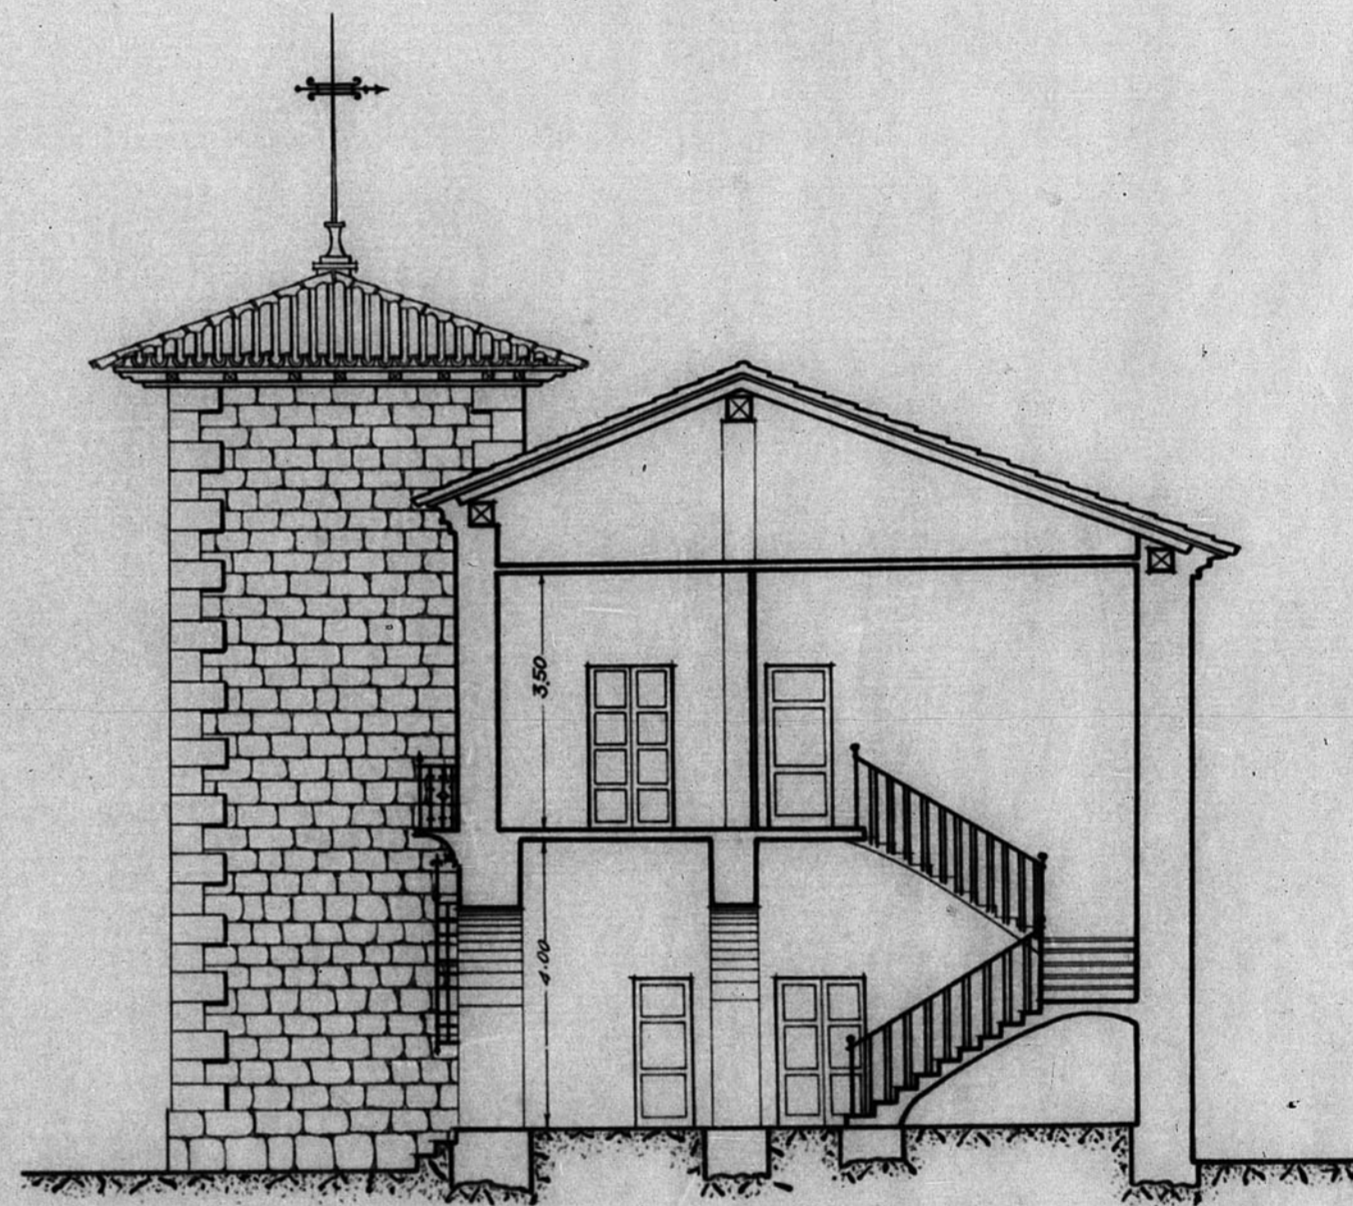

12.619

Dirección General de Regiones Devastadas

Arquitectura

Reforma del Ayuntamiento de Celadas

Escala 1:100

Pachada

Sección A. B.

Zeruel y Febrero de 1941
El Arquitecto,

Jose Melgarejo Zabala

JUNTA DE CONSERVACION DE LA PROVINCIA DE ZERUEL
Números de Archivo 329

ESCALA 1/100