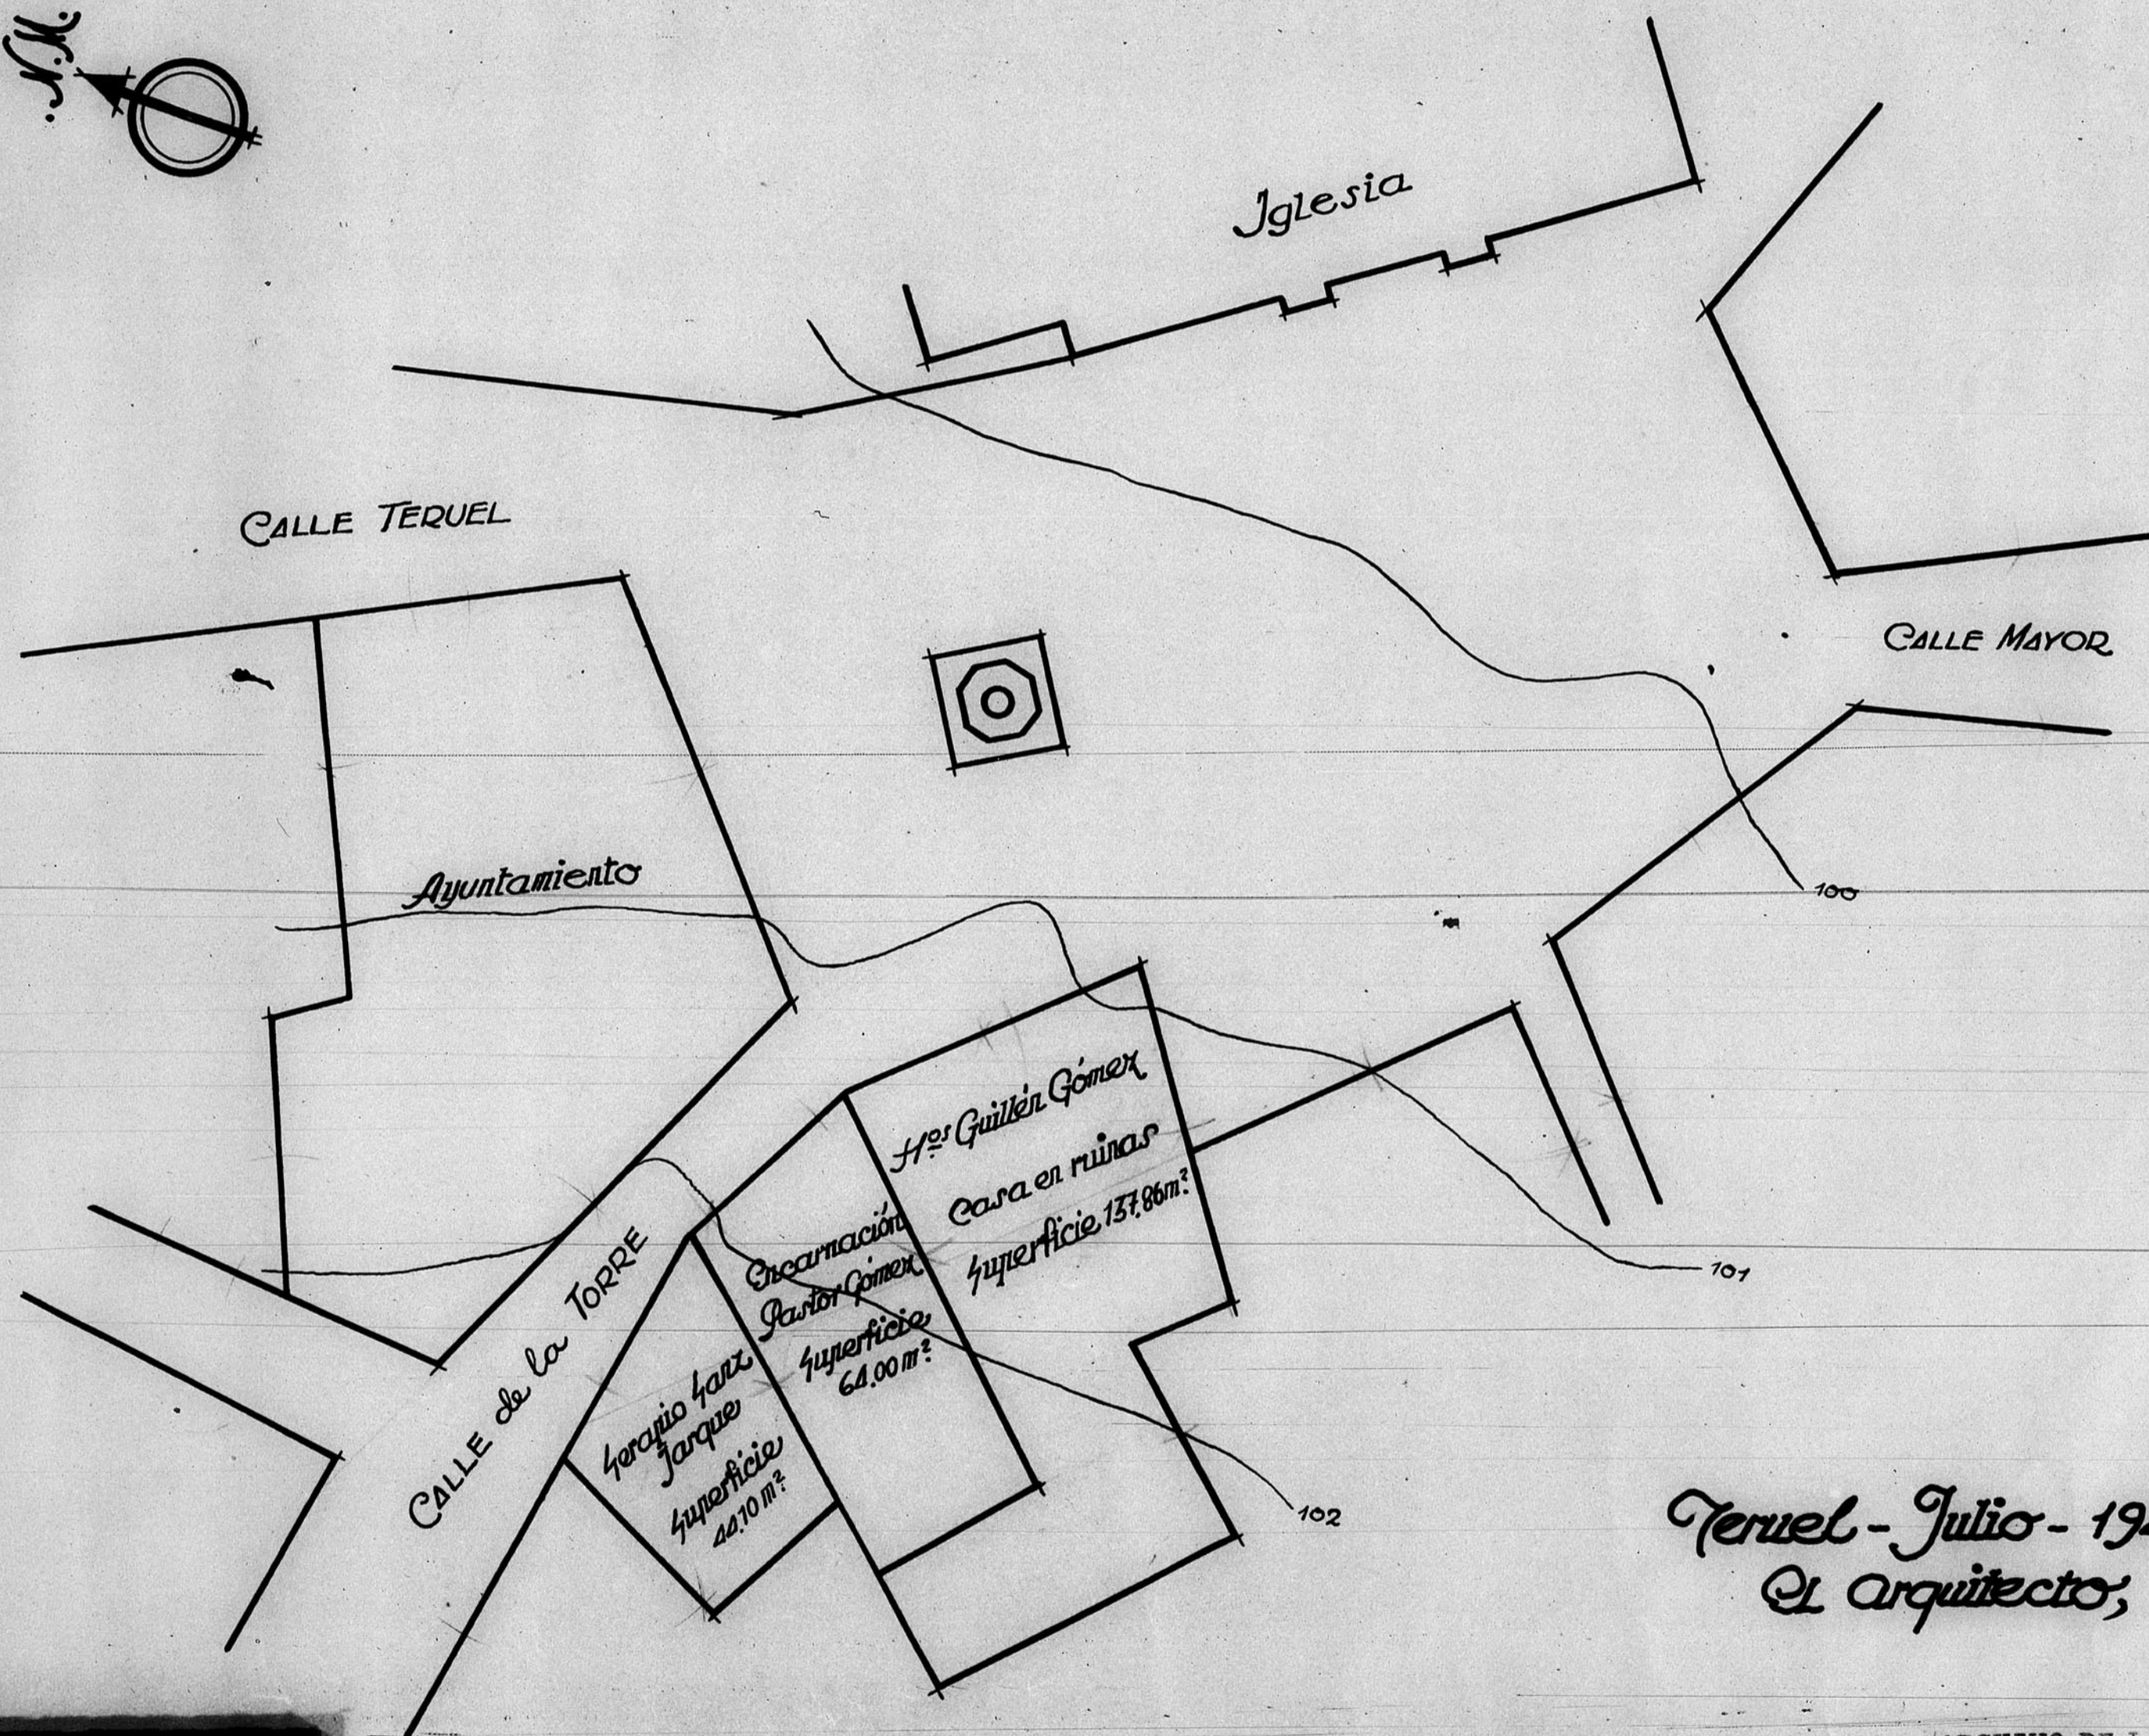

# Sarrion ~ Plaza de la Iglesia

Escala 1:200

Teruel - Julio - 1946  
El Arquitecto,

ESCALA 1/200

ARCHIVO DE LA COMARCA DE  
TERUEL  
BANDEJA N.º 9 PLANO N.º 614