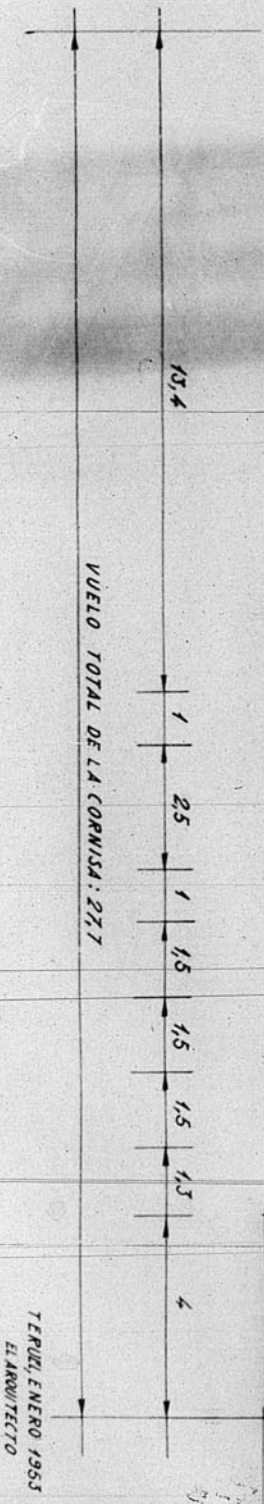

12.258

ALTURA TOTAL DE LA CORNISA: 62,5

VUELO TOTAL DE LA CORNISA: 27,7

TEMPO ENERO 1961
ALABRTECITO

08. K. 01. 01. 4. Y. 1961

COTAS EN CENTIMETROS

ESCALA AL NATURAL

DIPUTACIÓN PROVINCIAL (TERUEL)
PERFIL de CORNISA de SALÓN de SESIONES

LINEA DE MURO

ARCHIVO DE LA OFICINA DE
TERUEL
BANDEJA N.º 10 PLANO N.º 80