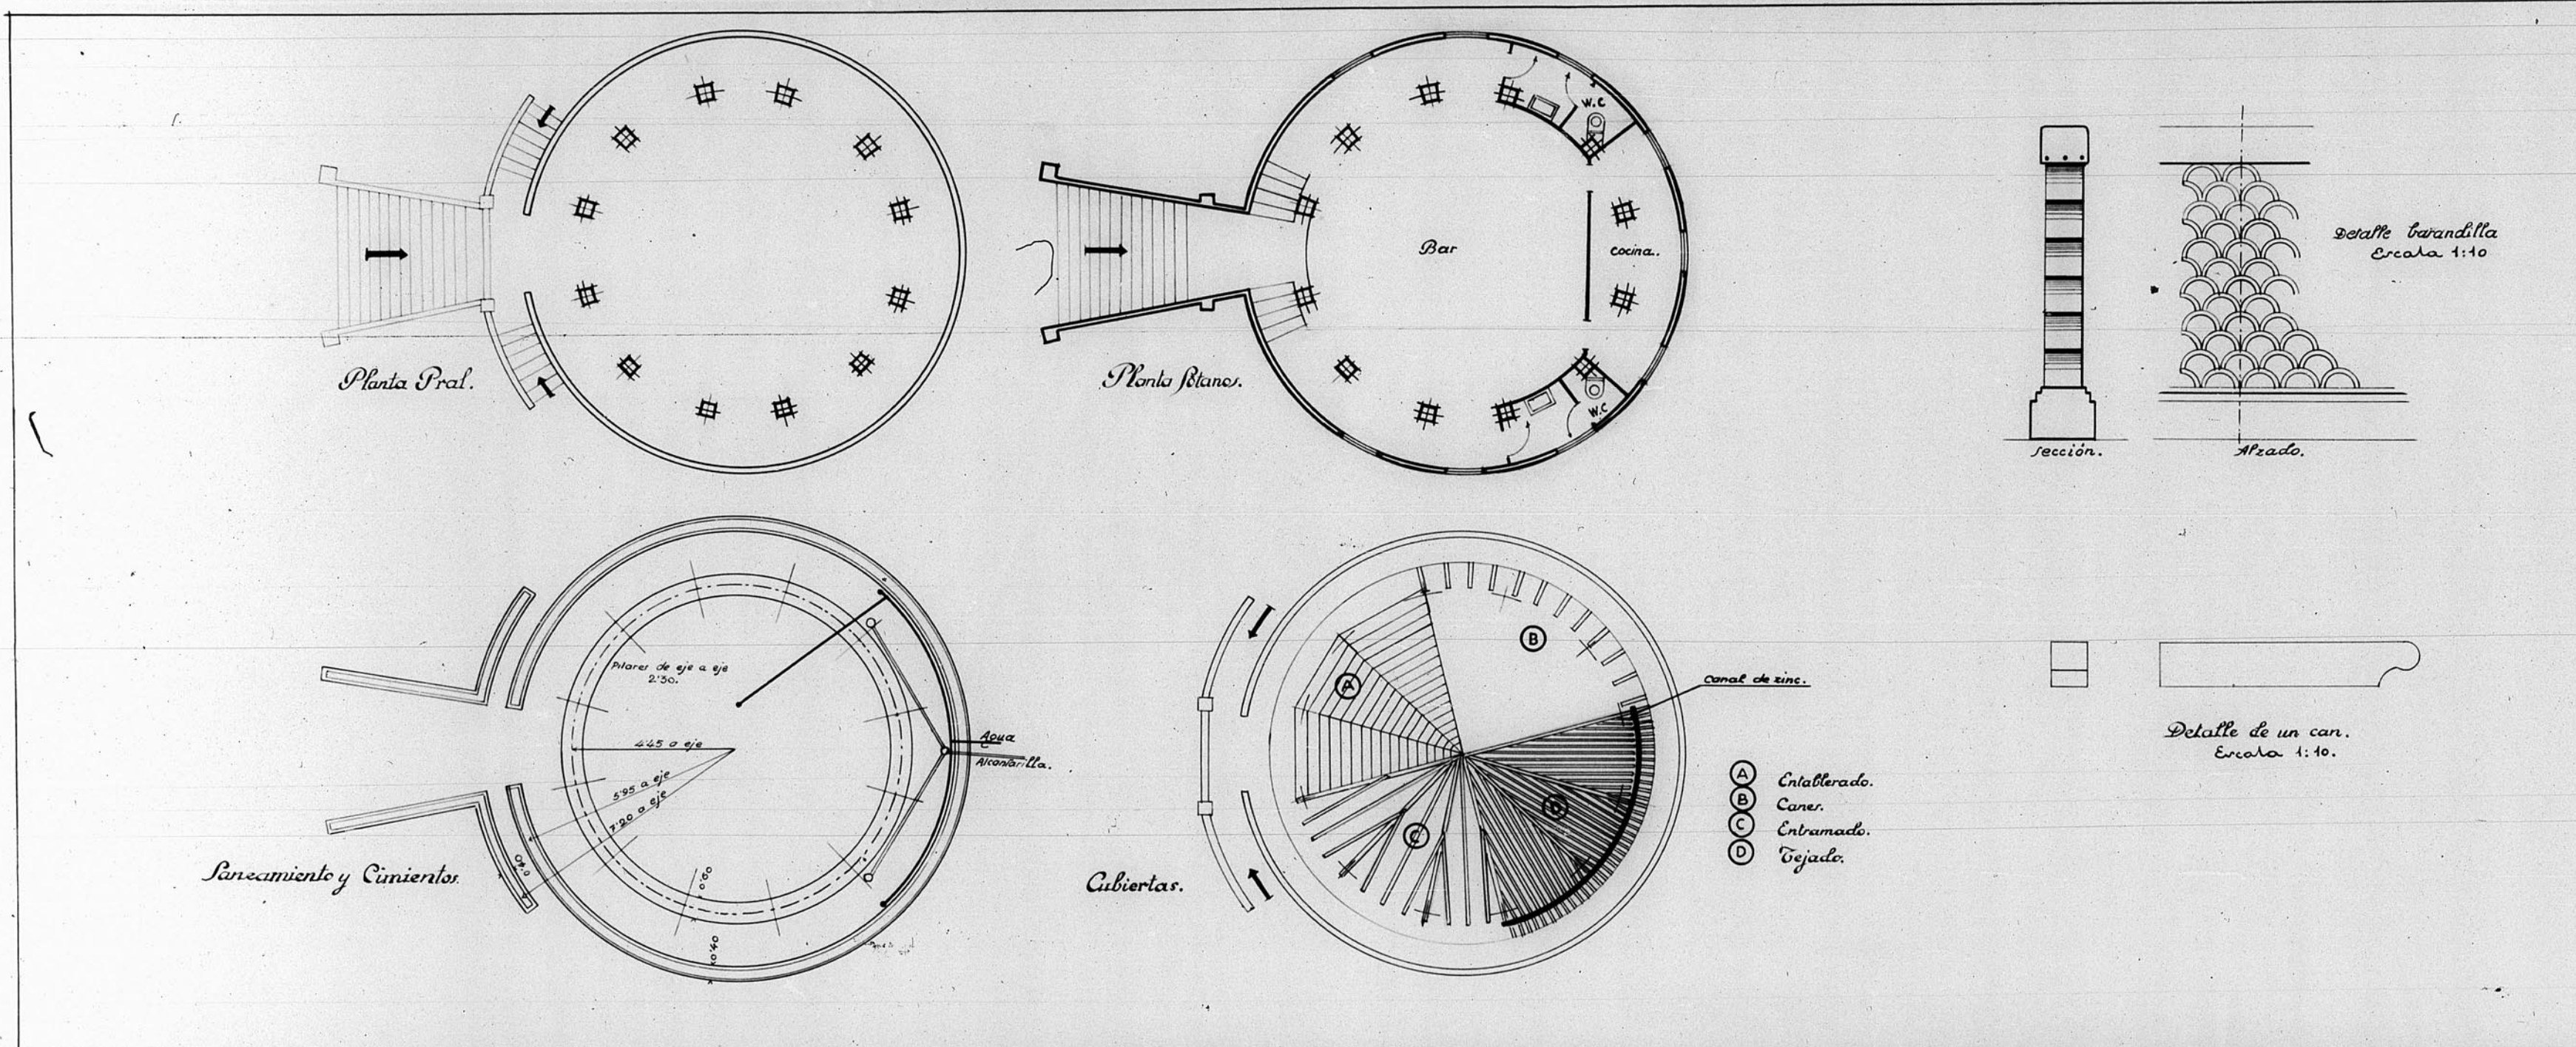

13.081

Dirección General de Regiones Devastadas
 Oficina de Proyecto de la
 Región Aragonesa

Localidad: Teruel
 Arunto: Mercado para la música en la Glorieta

Planos	Escala
Principal	1:100
Sanecamiento y Cimientos	1:100
Planta	1:100
Cubiertas	1:100
Detalles	1:10
Barandilla	1:10
Can	1:10

Arq.
 El Arquitecto: Efe
 Teruel Enero 1942.
 El Arquitecto: [Signature]

Modificaciones:

Visados:

JUNTA DE CONSTRUCCION DE LA PROVINCIA DE TERUEL
 Número de: 450