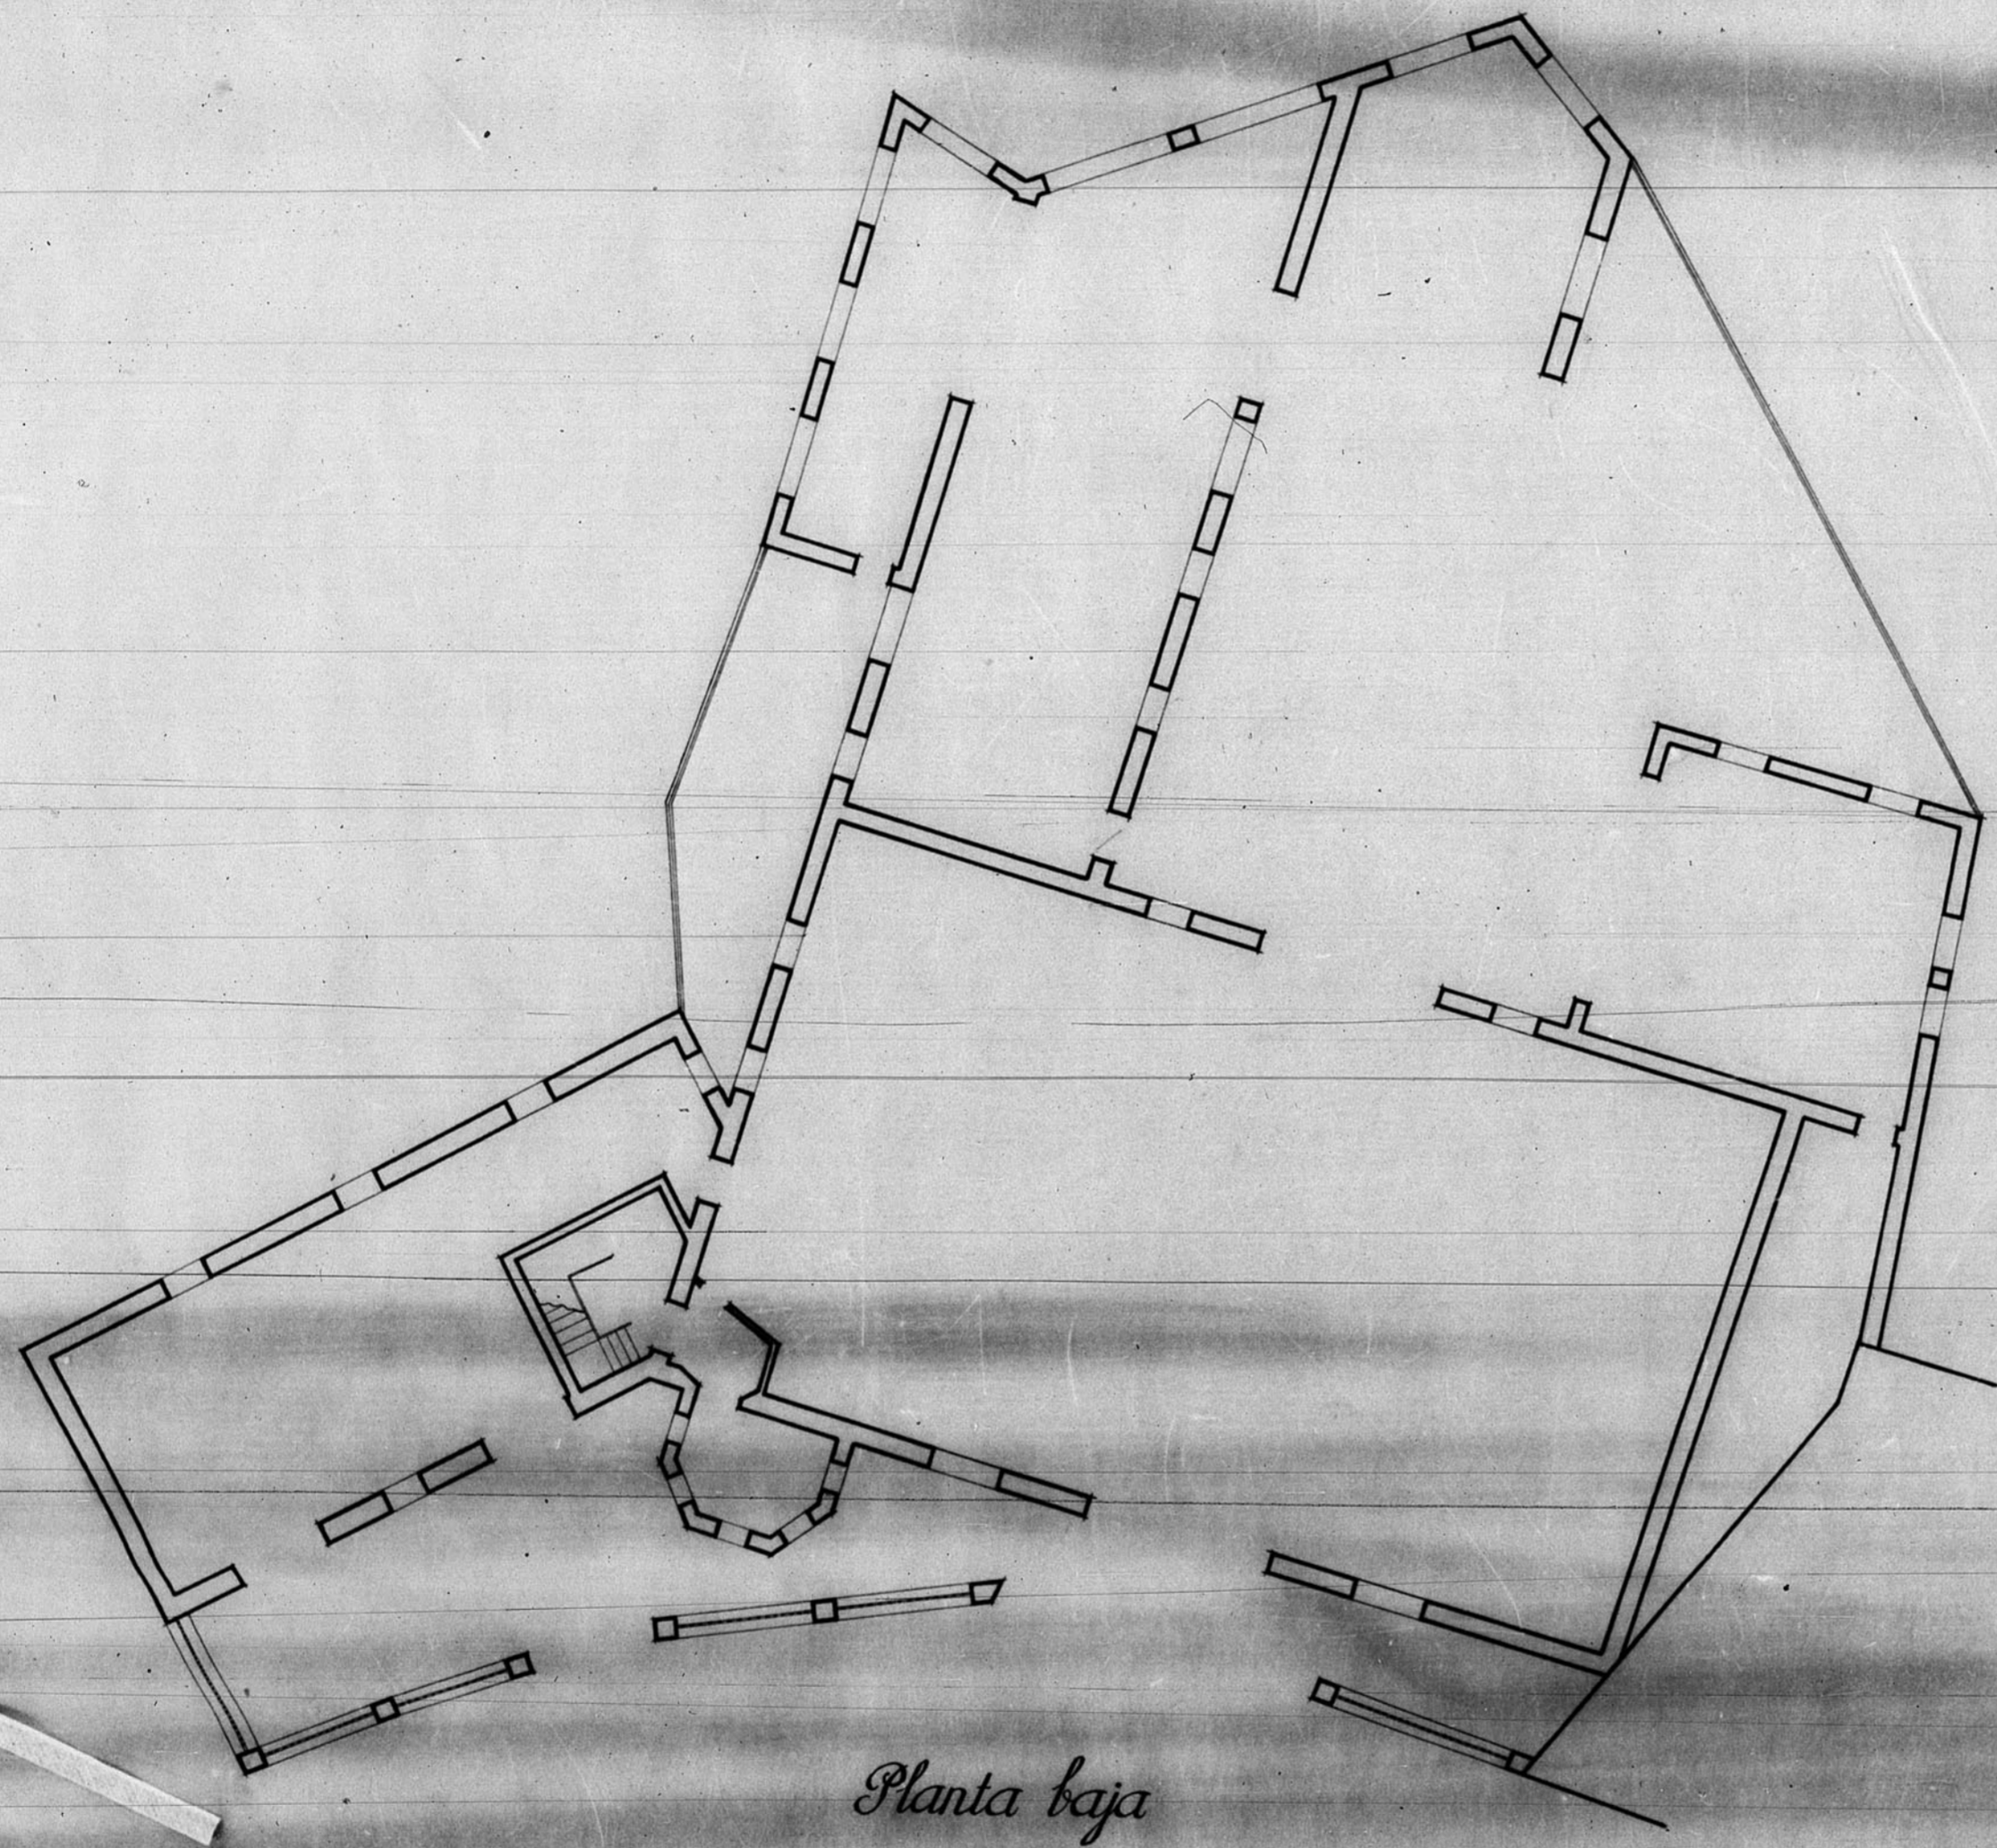

13.222

Planta baja

Dirección General de Regiones Desvirtuadas Oficina de Proyectos de la Región Aragonesa	
Localidad,	En Ceruel
Armbito.	Estado actual del Garage de la Diputación
Plano	Escala
Planta	1:100
El Inspector Jefe	Ceruel, Octubre de 1944 El Arquitecto, <i>José M. Martínez</i>
Modificaciones	
Notas	