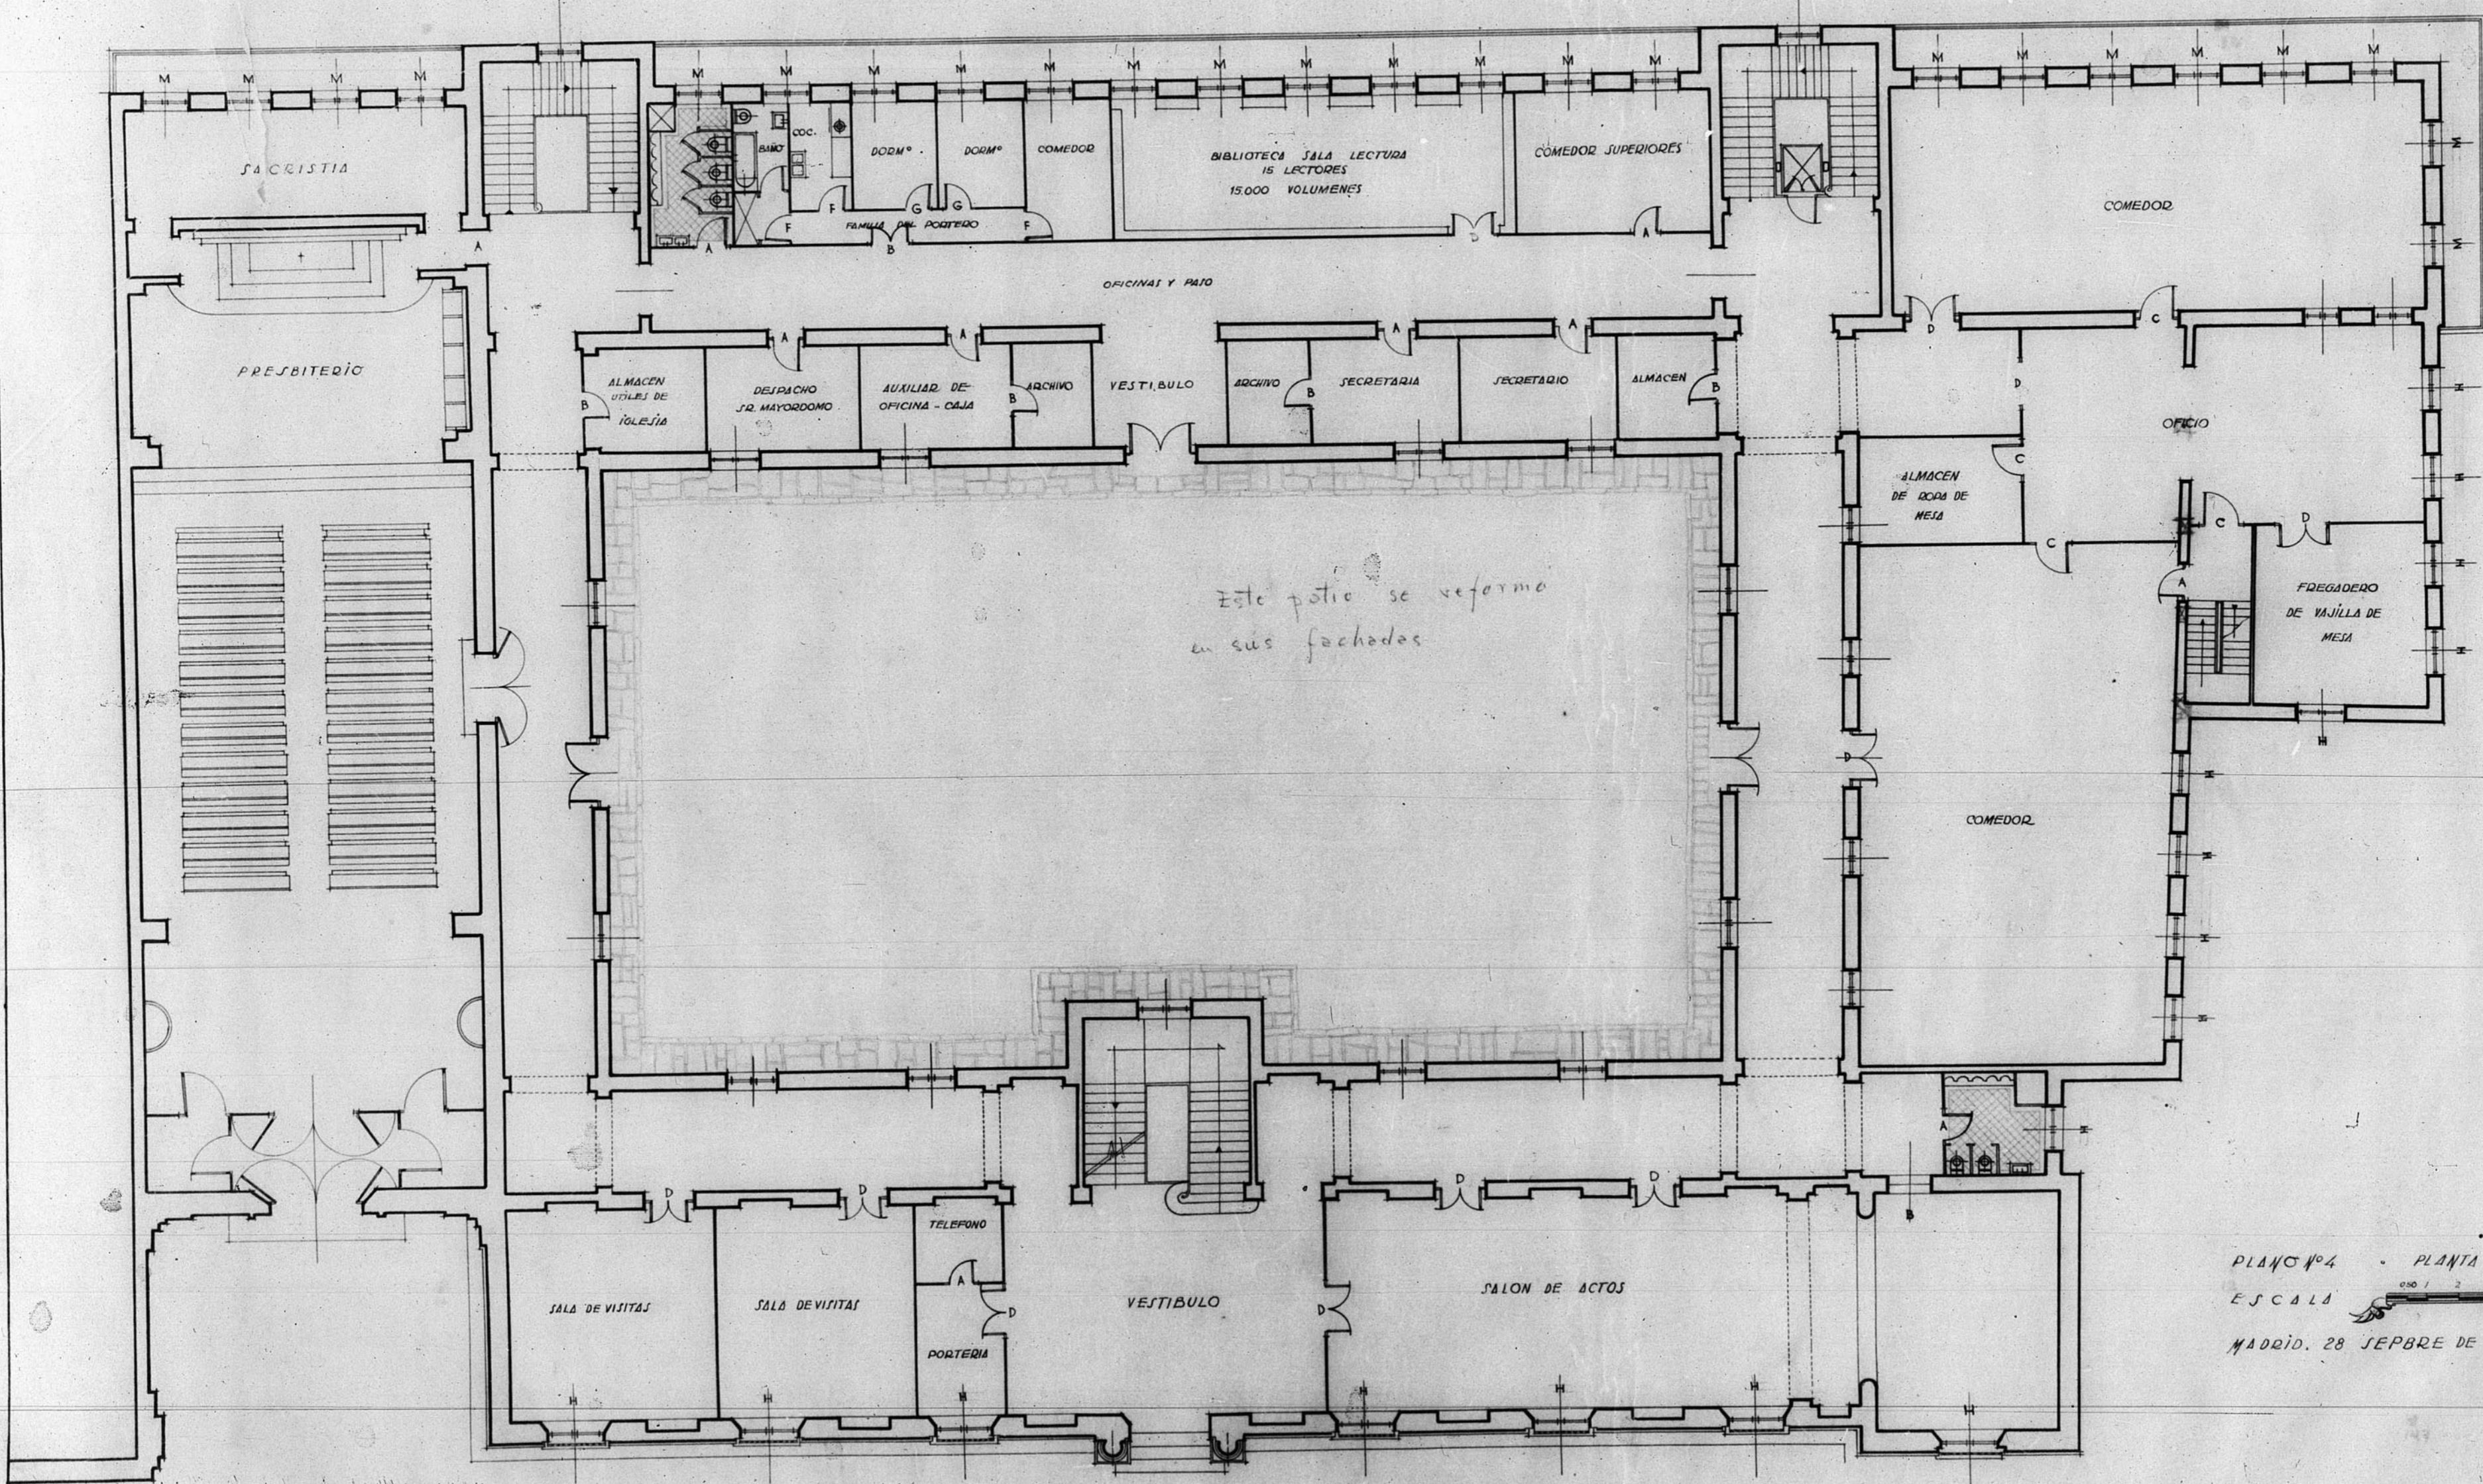

12.239.

D.G.R.D. JEFATURA DE PROYECTOS PROYECTO DE SEMINARIO CONCILIAR EN TERUEL

*Este patio se reforma
en sus fachadas*

SIN REFORMAR

PLANO Nº 4 - PLANTA BAJA
ESCALA 1/100
MADRID. 28 SEPTBRE DE 1946

ESCALA 1/100

ARCHIVO DE LA COMARCA DE TERUEL
BANDEJA Nº 10 BLANCO Nº 6