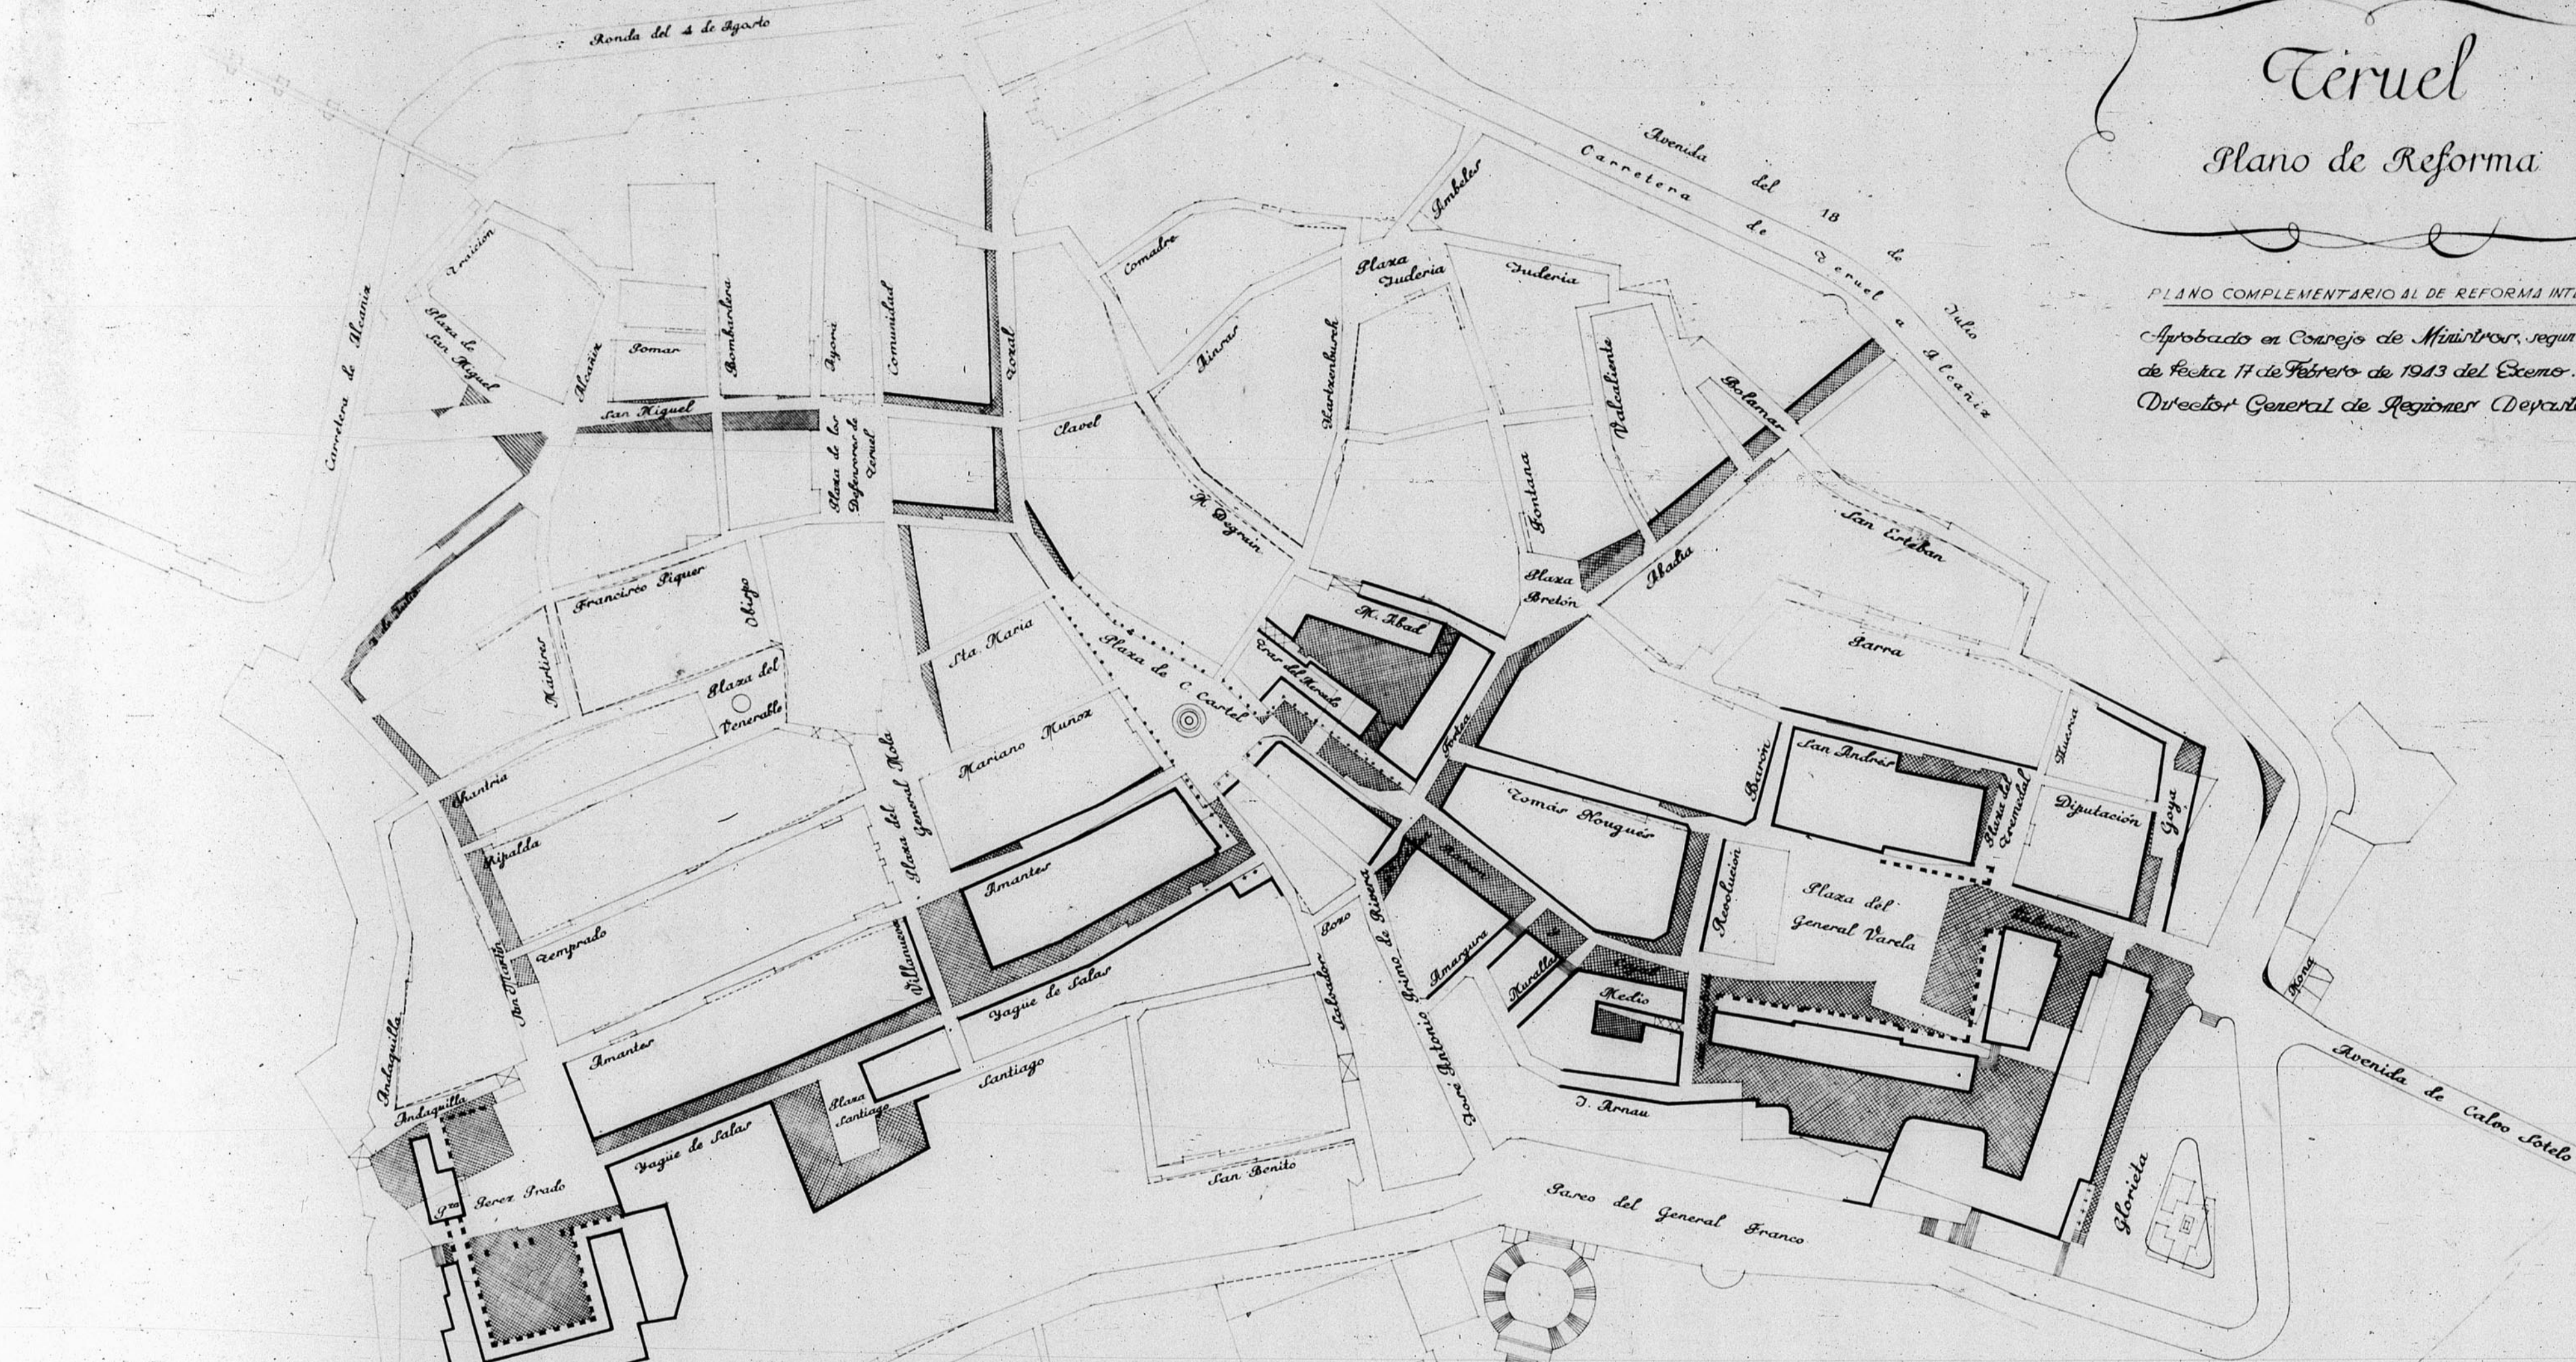

13813

Teruel Plano de Reforma

PLANO COMPLEMENTARIO AL DE REFORMA INTERIOR.

Aprobado en Consejo de Ministros, según Acta de fecha 17 de Febrero de 1913 del Excmo. Sr. Director General de Regiones Departadas.

Teruel, 6 Noviembre de 1912.

El Arquitecto,

Jose Masquero

10 20 30 40 50 60 70 Metros

ESCALA 1/1

GOBIERNO DE ARAGON