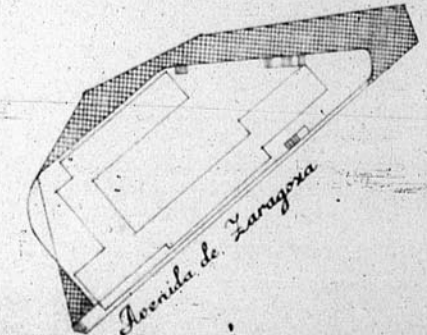

Teruel, 6 Noviembre de 1912.

El Arquitecto,

Jose Masquero

10 20 30 40 50 60 70 Metros

ESCALA 1/1

GOBIERNO DE ARAGON