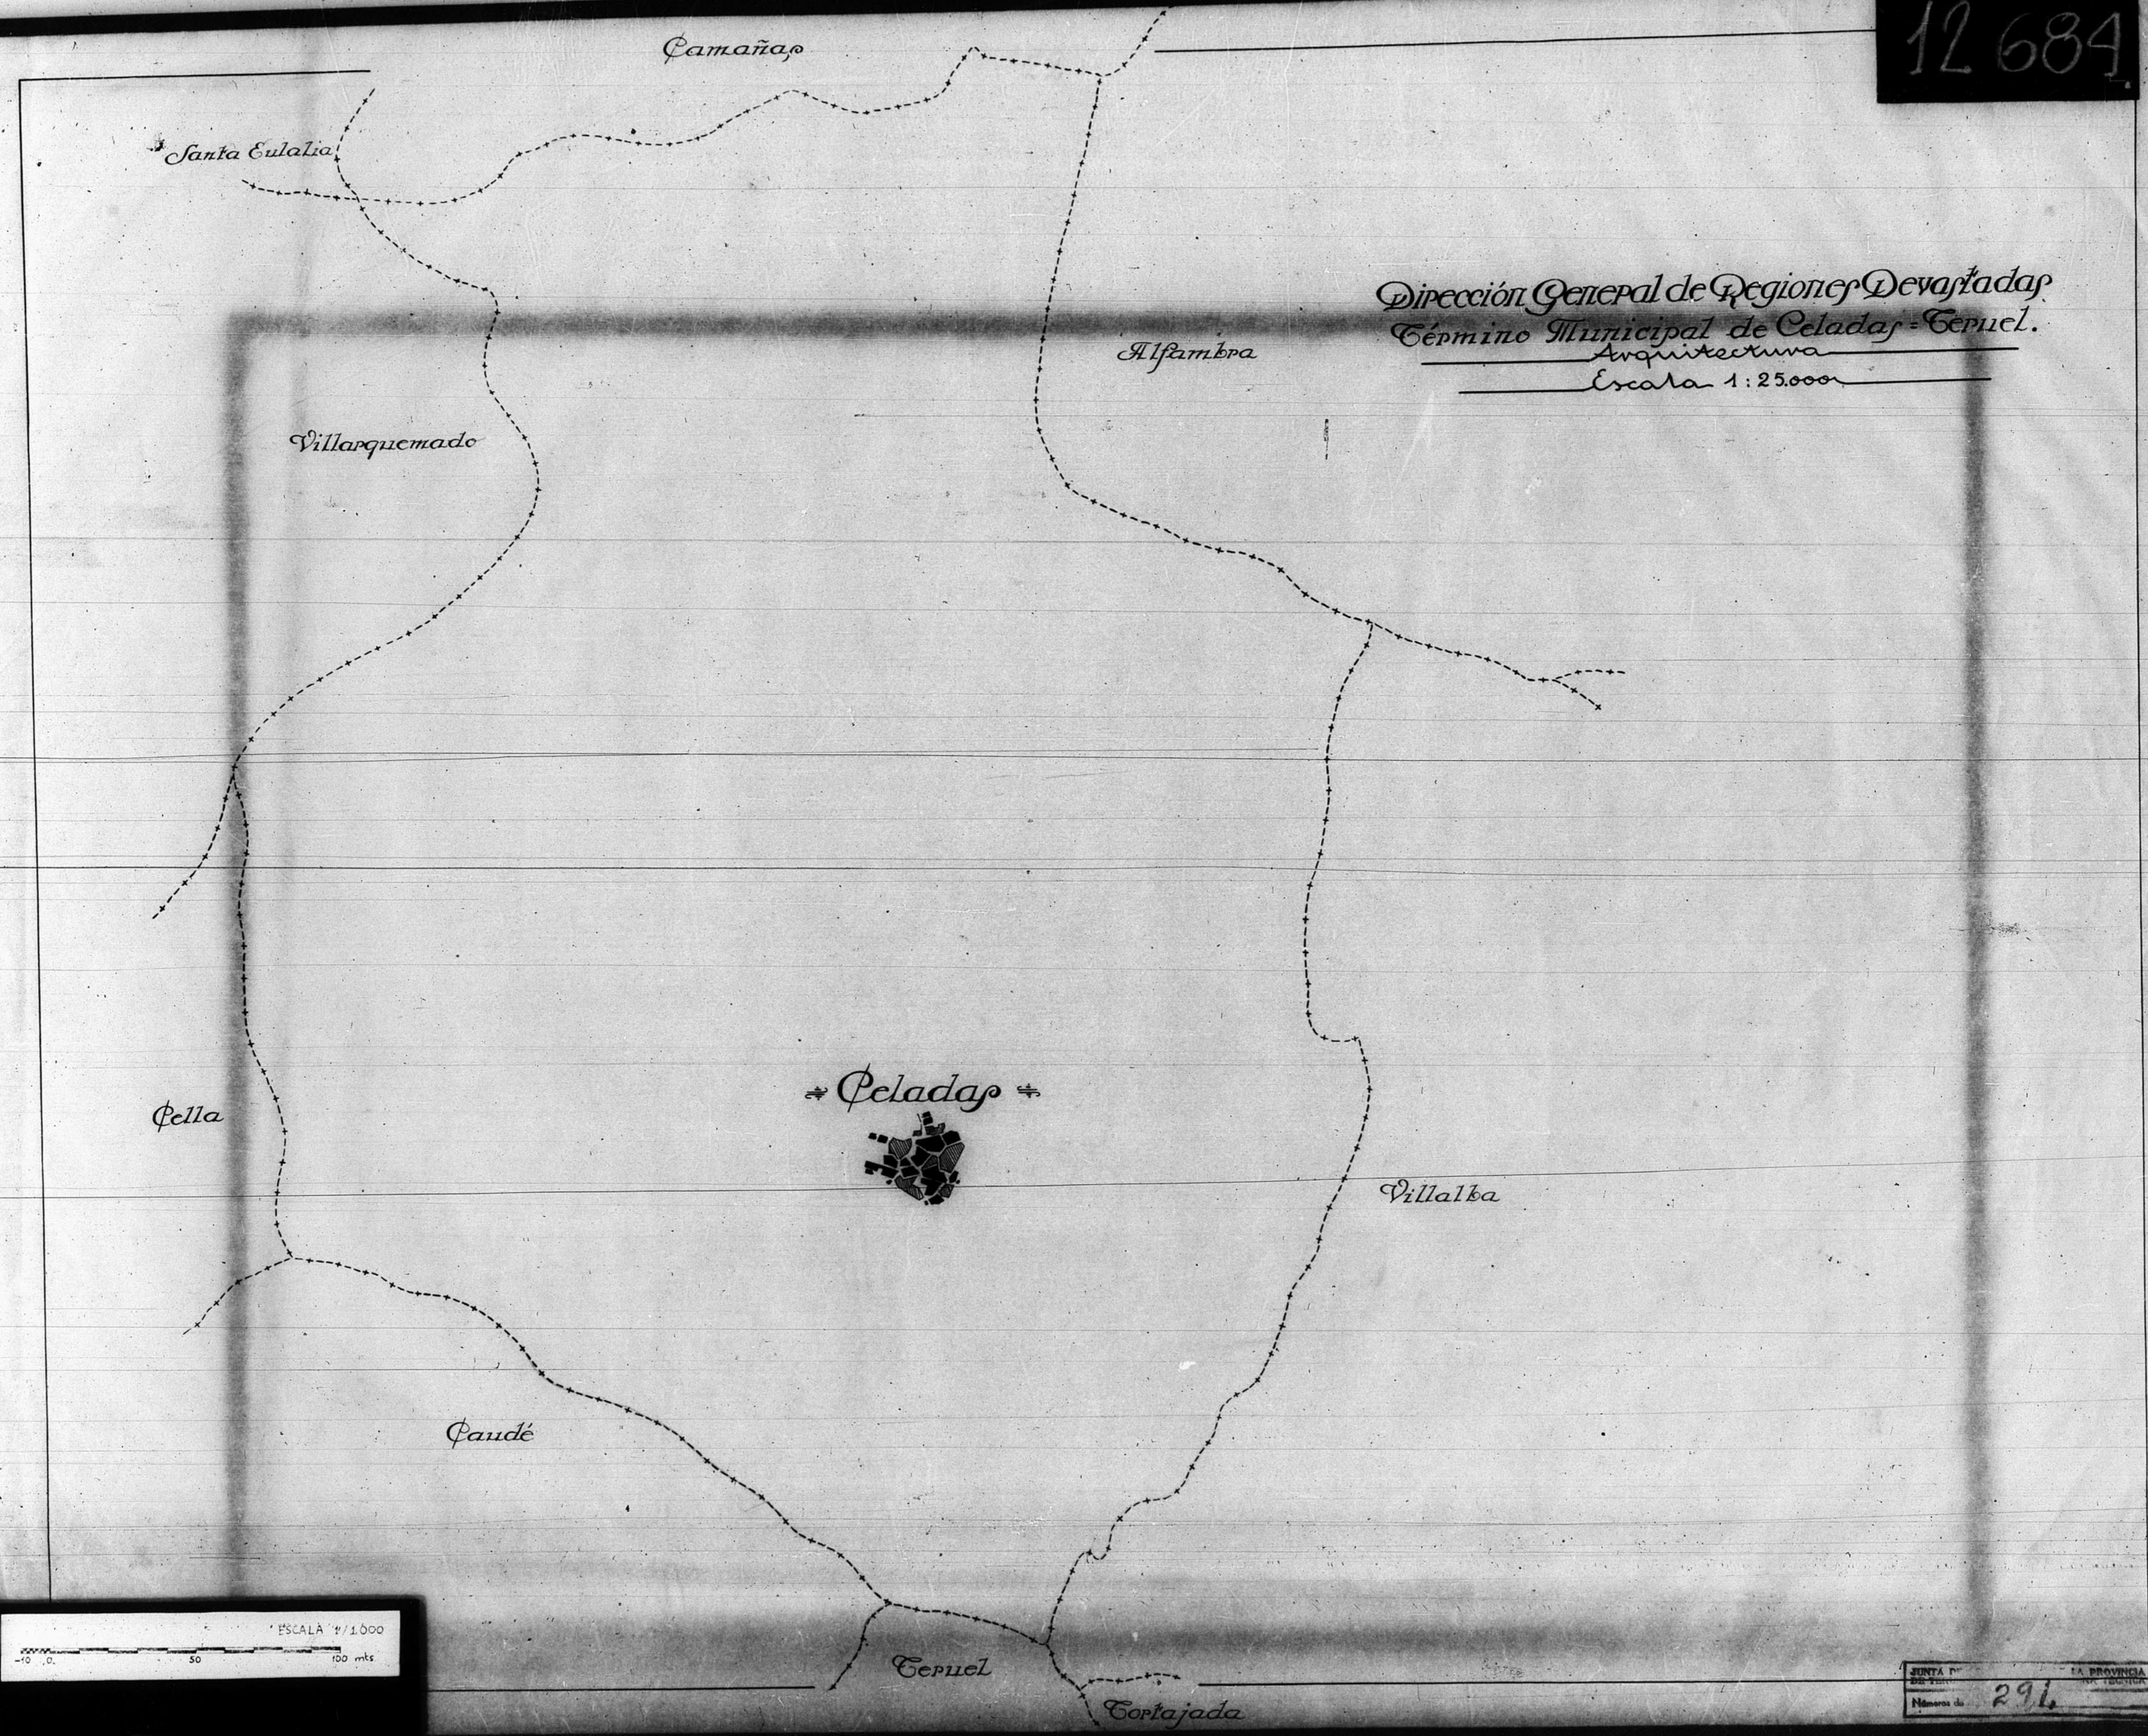

12 684

Camañas

Santa Eulalia

Villarquemado

Cella

Celada

Candé

Villalba

Teruel

Cortajada

Dirección General de Regiones Devastadas
 Término Municipal de Celada - Teruel.
 Arquitectura
 Escala 1:25.000

JUNTA DE LA PROVINCIA DE TERUEL
 Número de 296