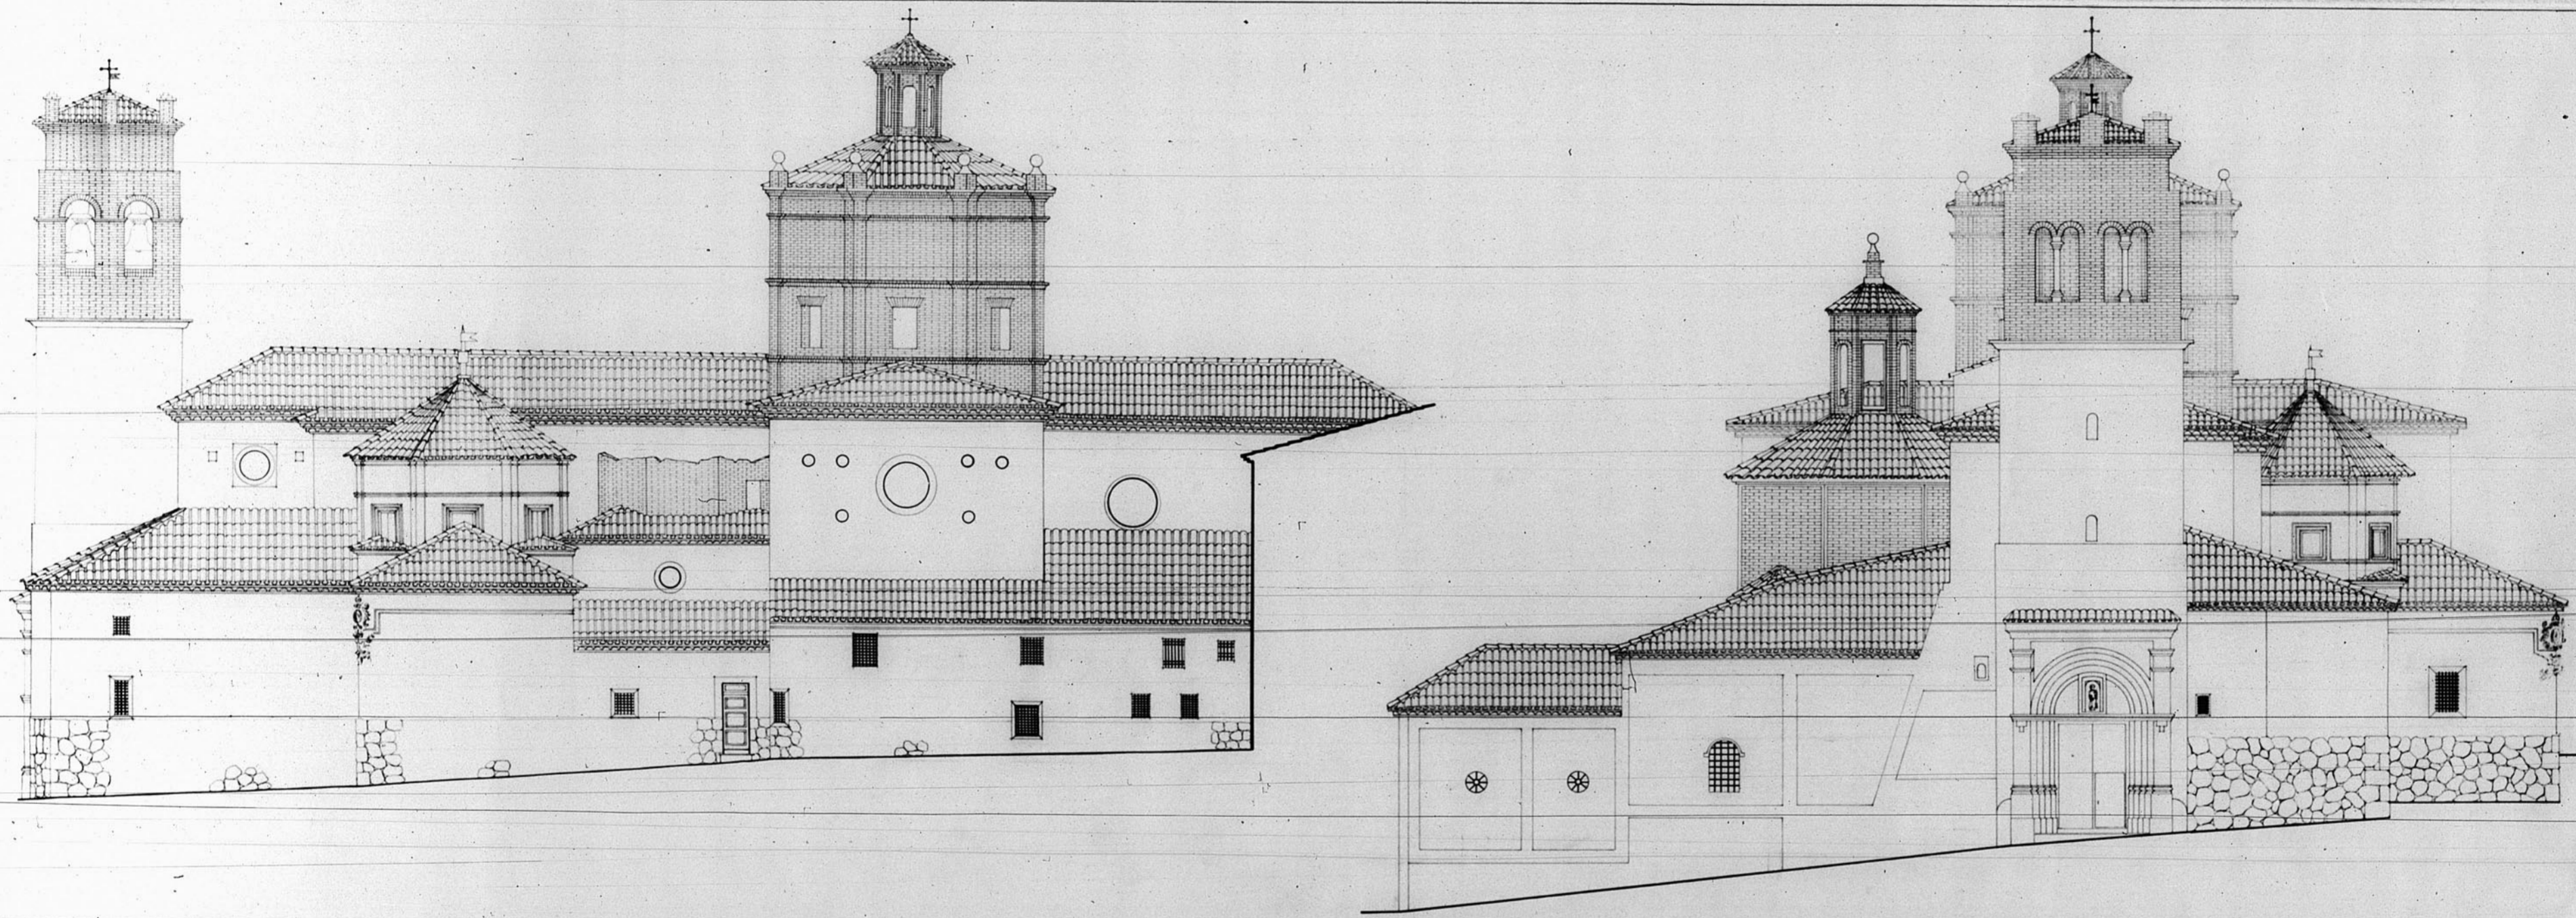

13133

Dirección General de Regioner Demarcada  
 Oficina de Proyectos de la  
 Región Aragonesa

Localidad: Cervera S. n.  
 Arzobispado: Obispado de San Andrés

Plano: Escalas:  
 Fachada lateral 1:100  
 " principal 1:100

Cervera Agosto 1944  
 El Arquitecto,  
*José María de Sagarra*

Modificaciones

Notas

429-5