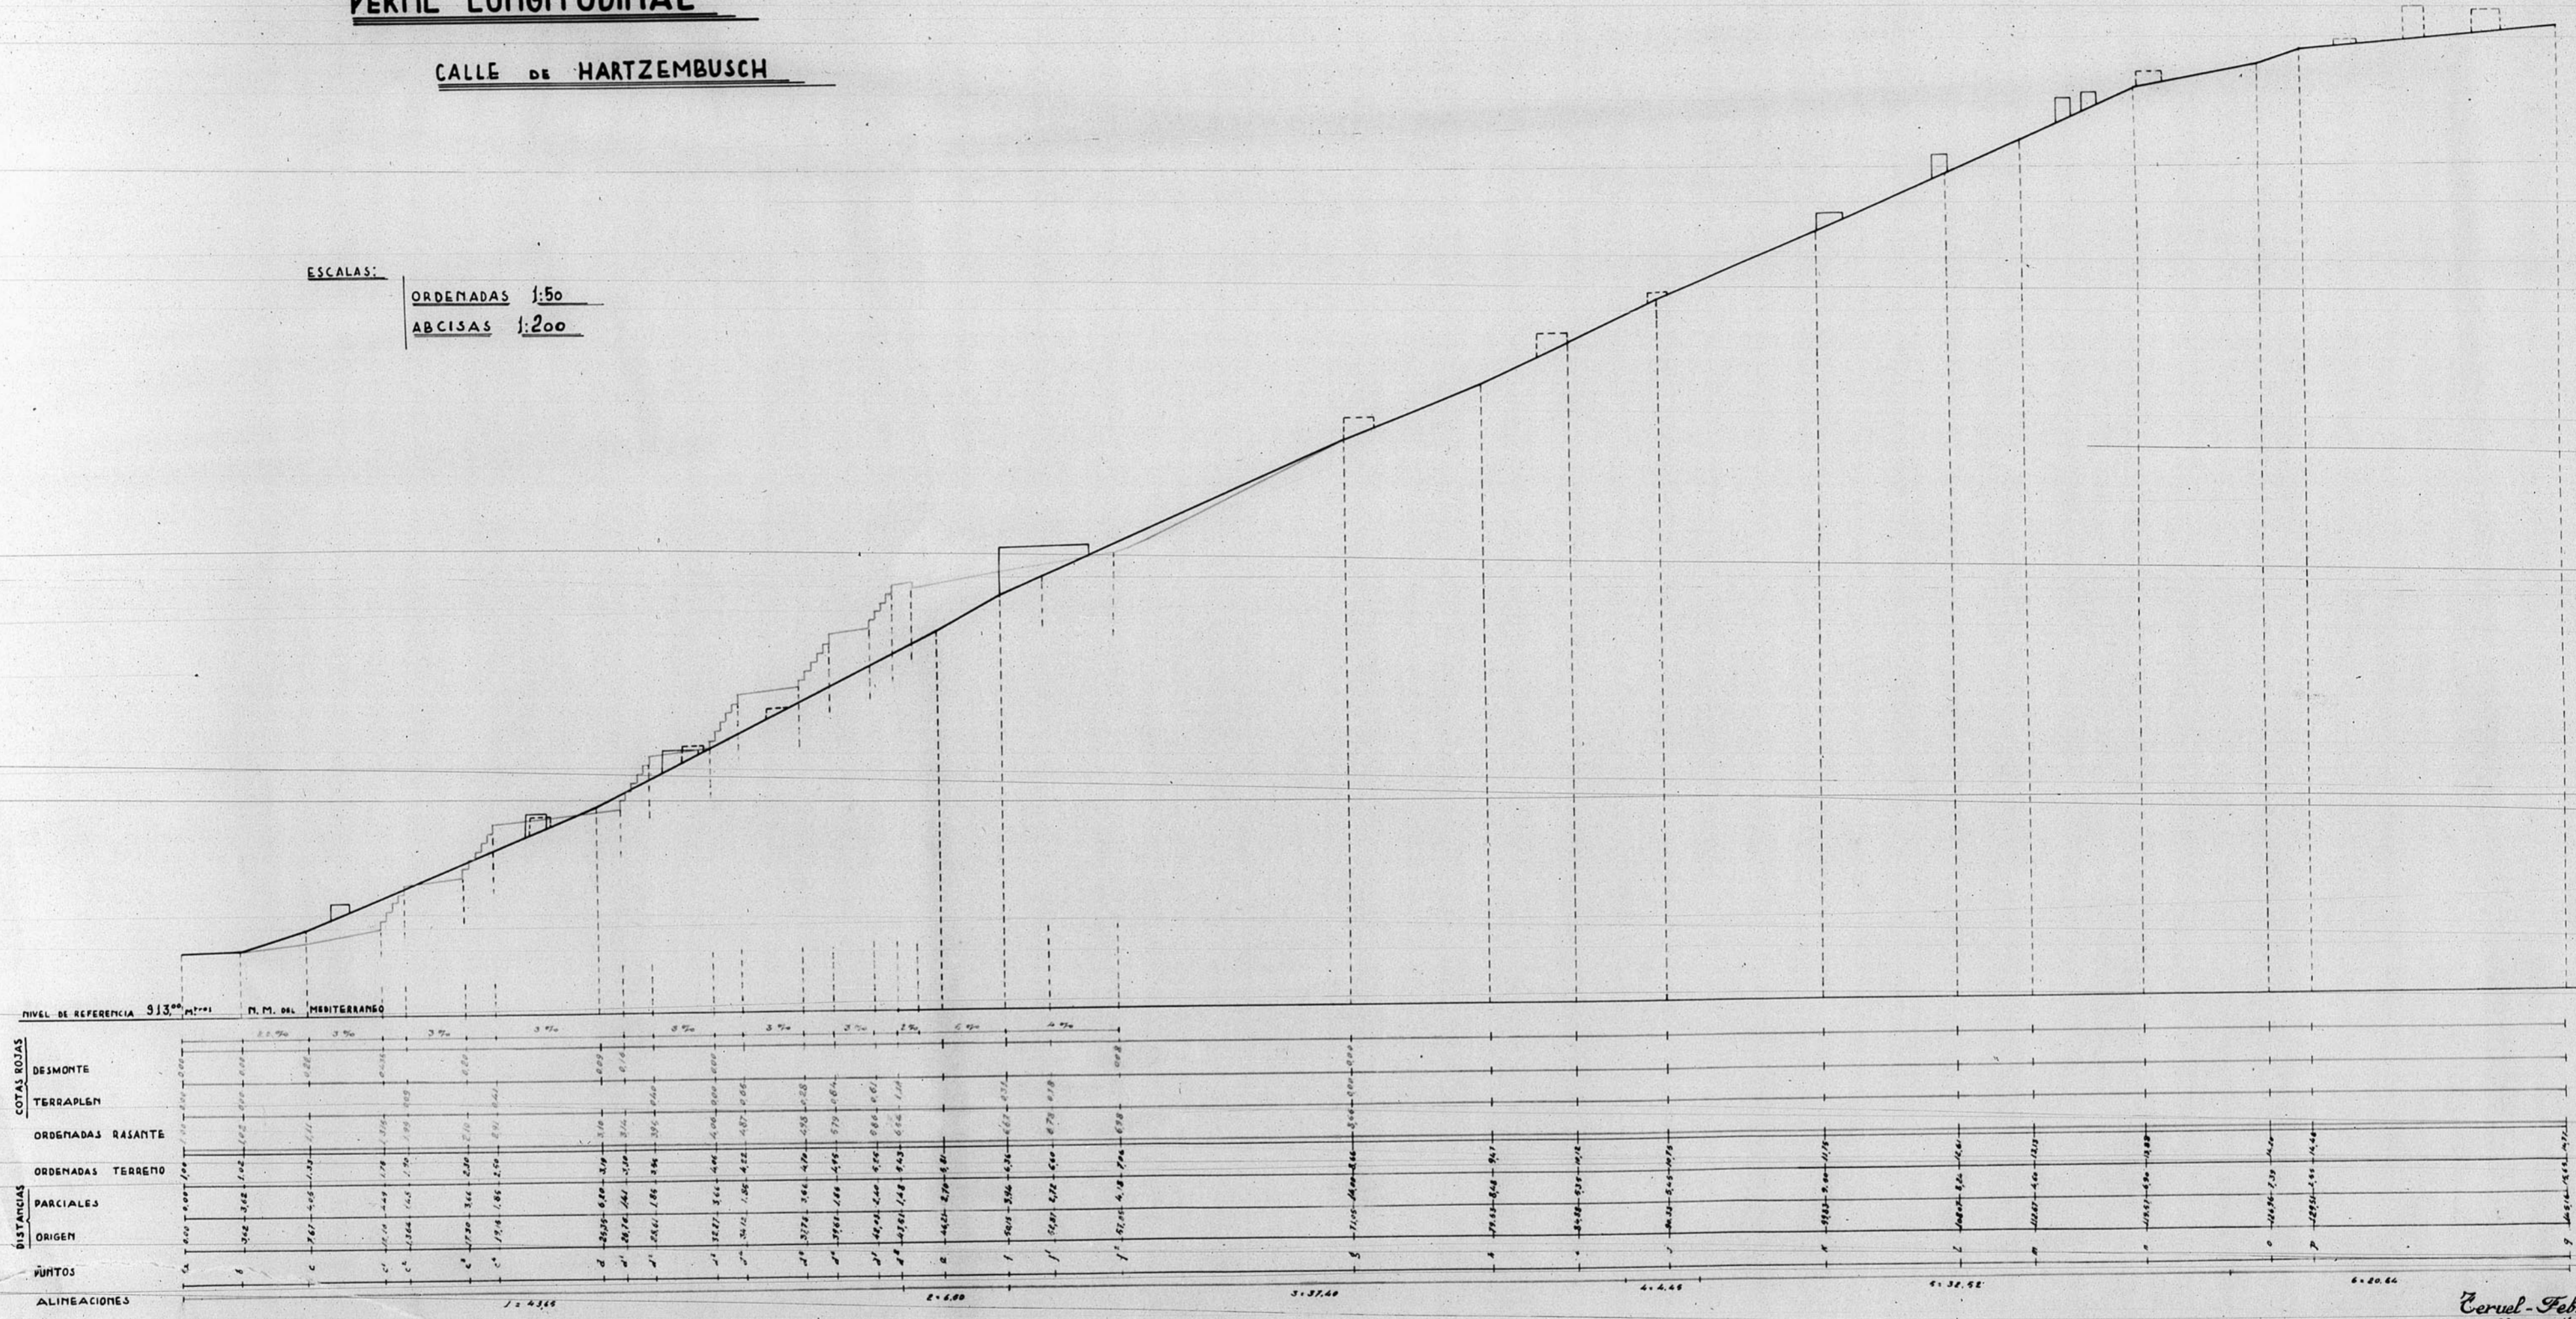

PERFIL LONGITUDINAL

CALLE DE HARTZEMBUSCH

ESCALAS:

ORDENADAS 1:50

ABCISAS 1:200

Ceruel - Febrero - 1944.
 ED Arquitecto
[Signature]