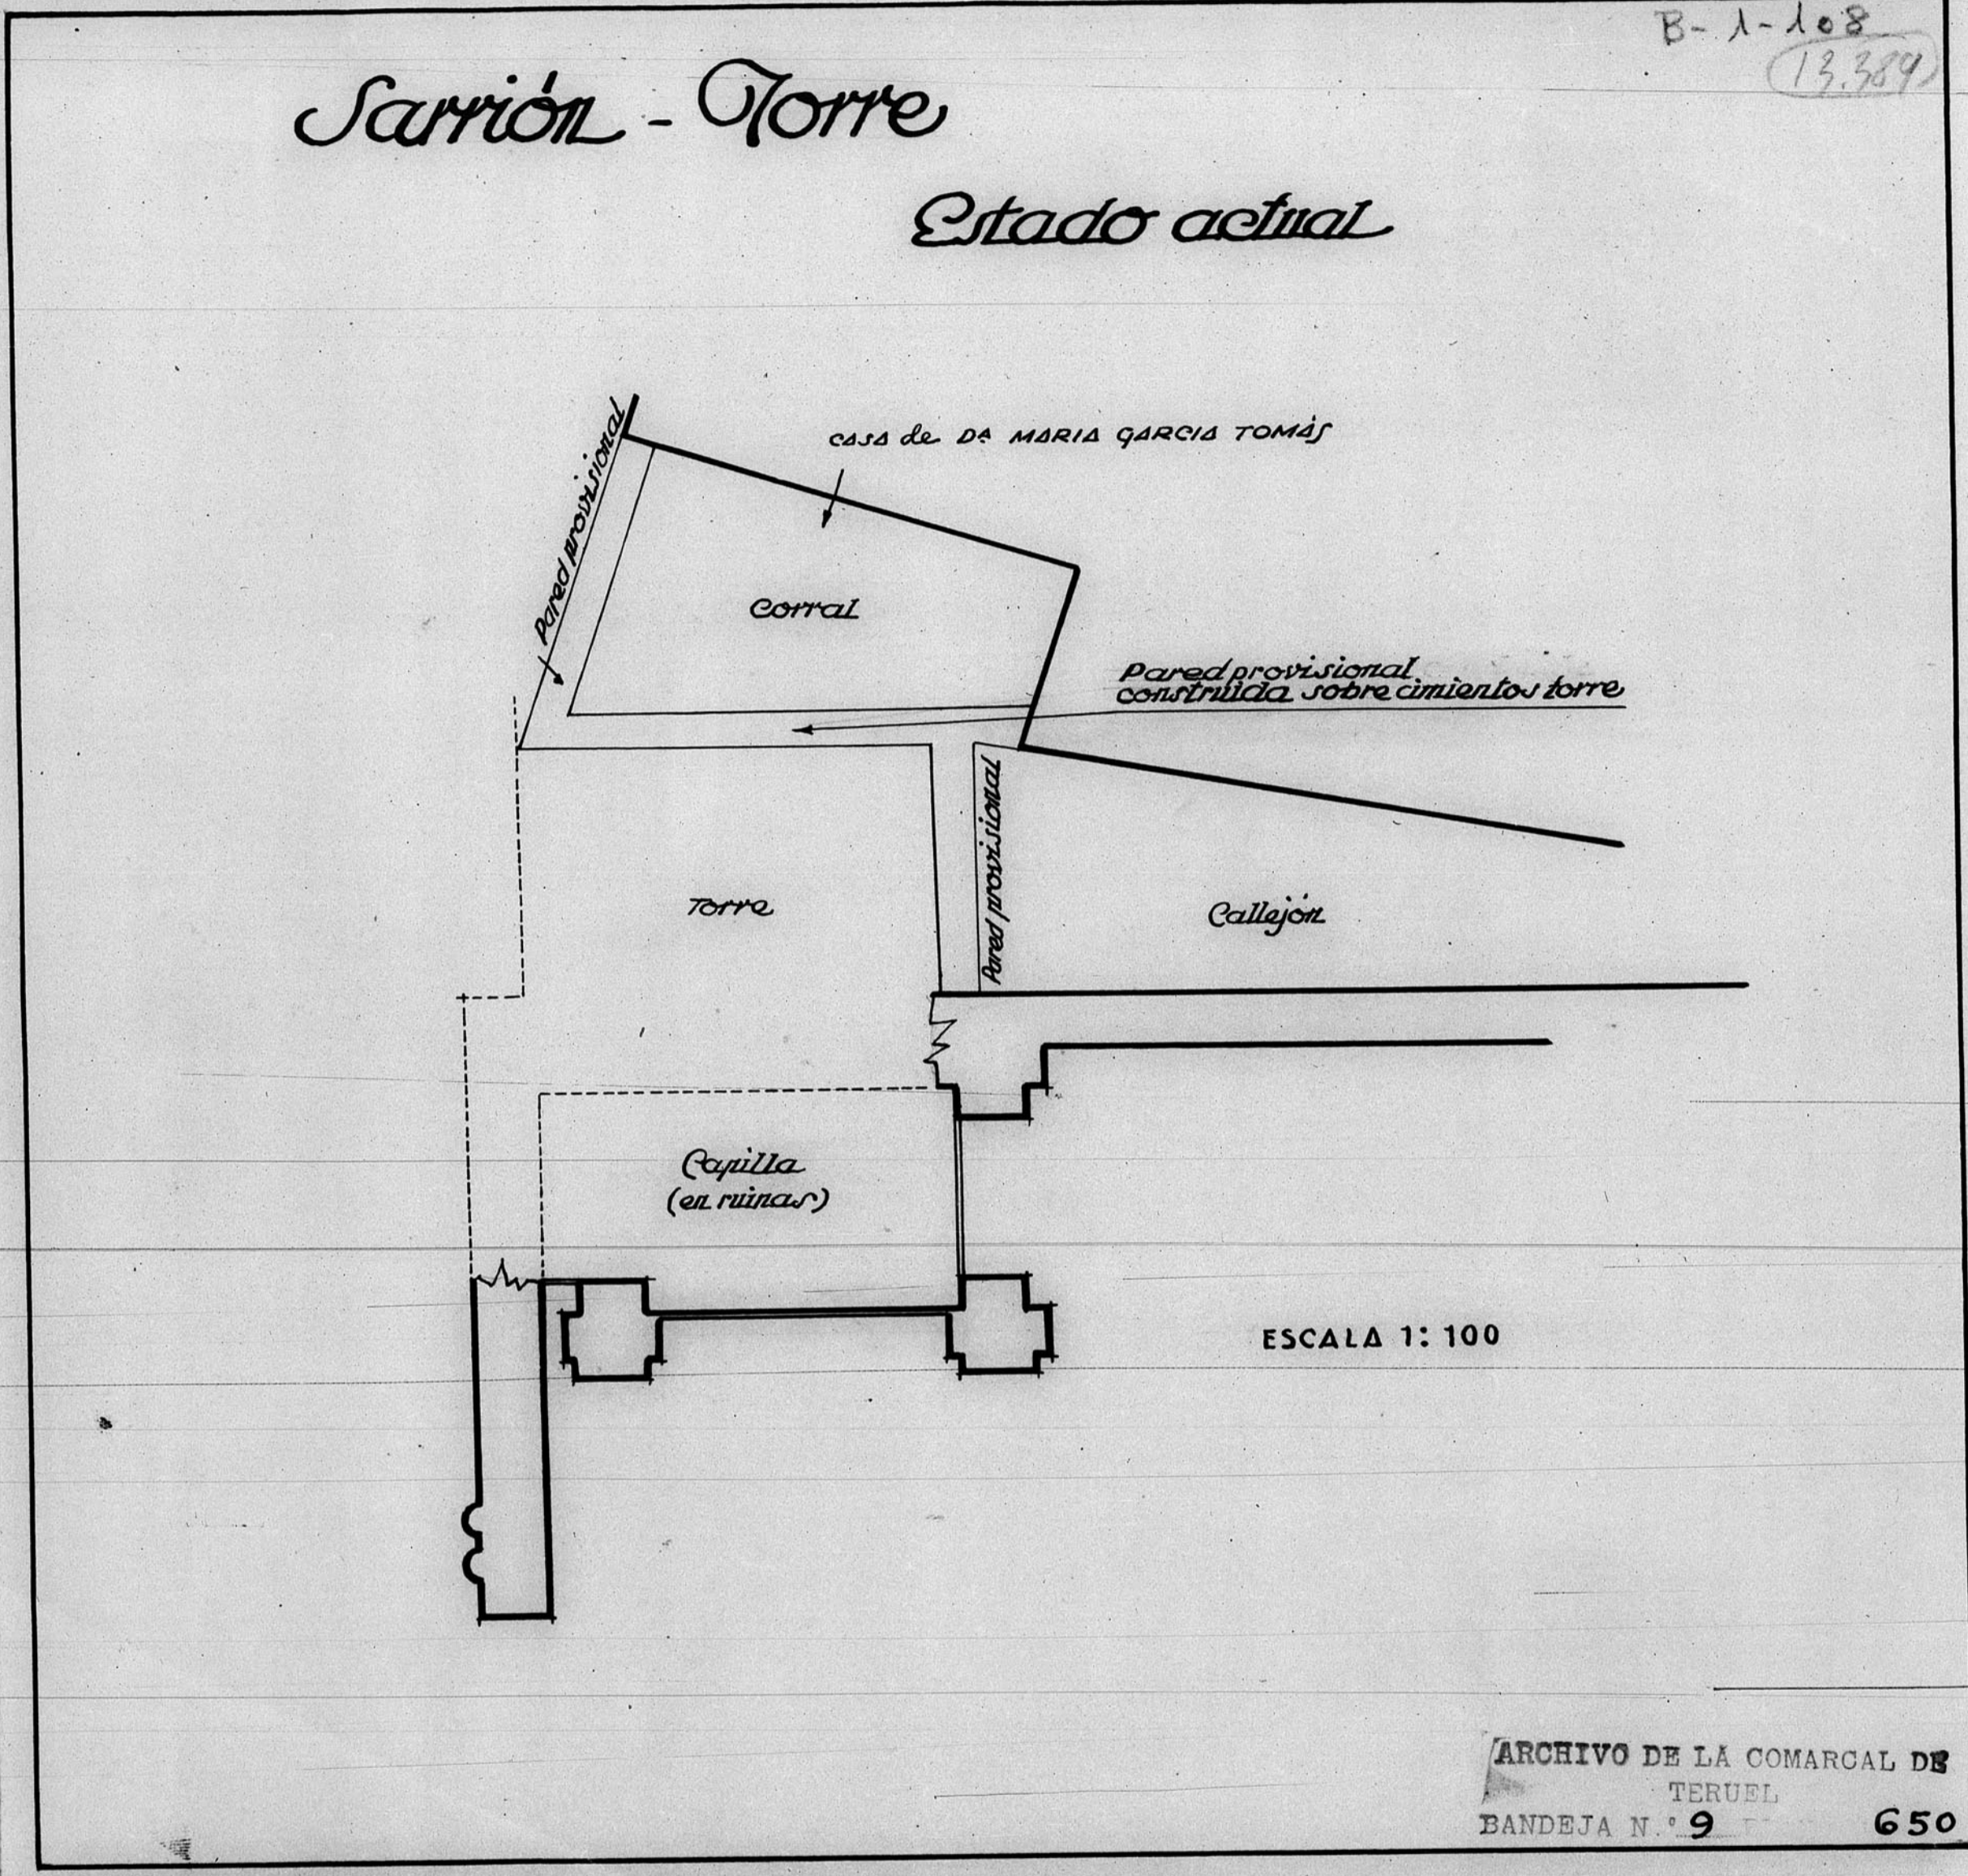

13.389

B-1-108
13.389

Sarrion - Torre

Estado actual

ARCHIVO DE LA COMARCAL DE
TERUEL
BANDEJA N.º 9 650