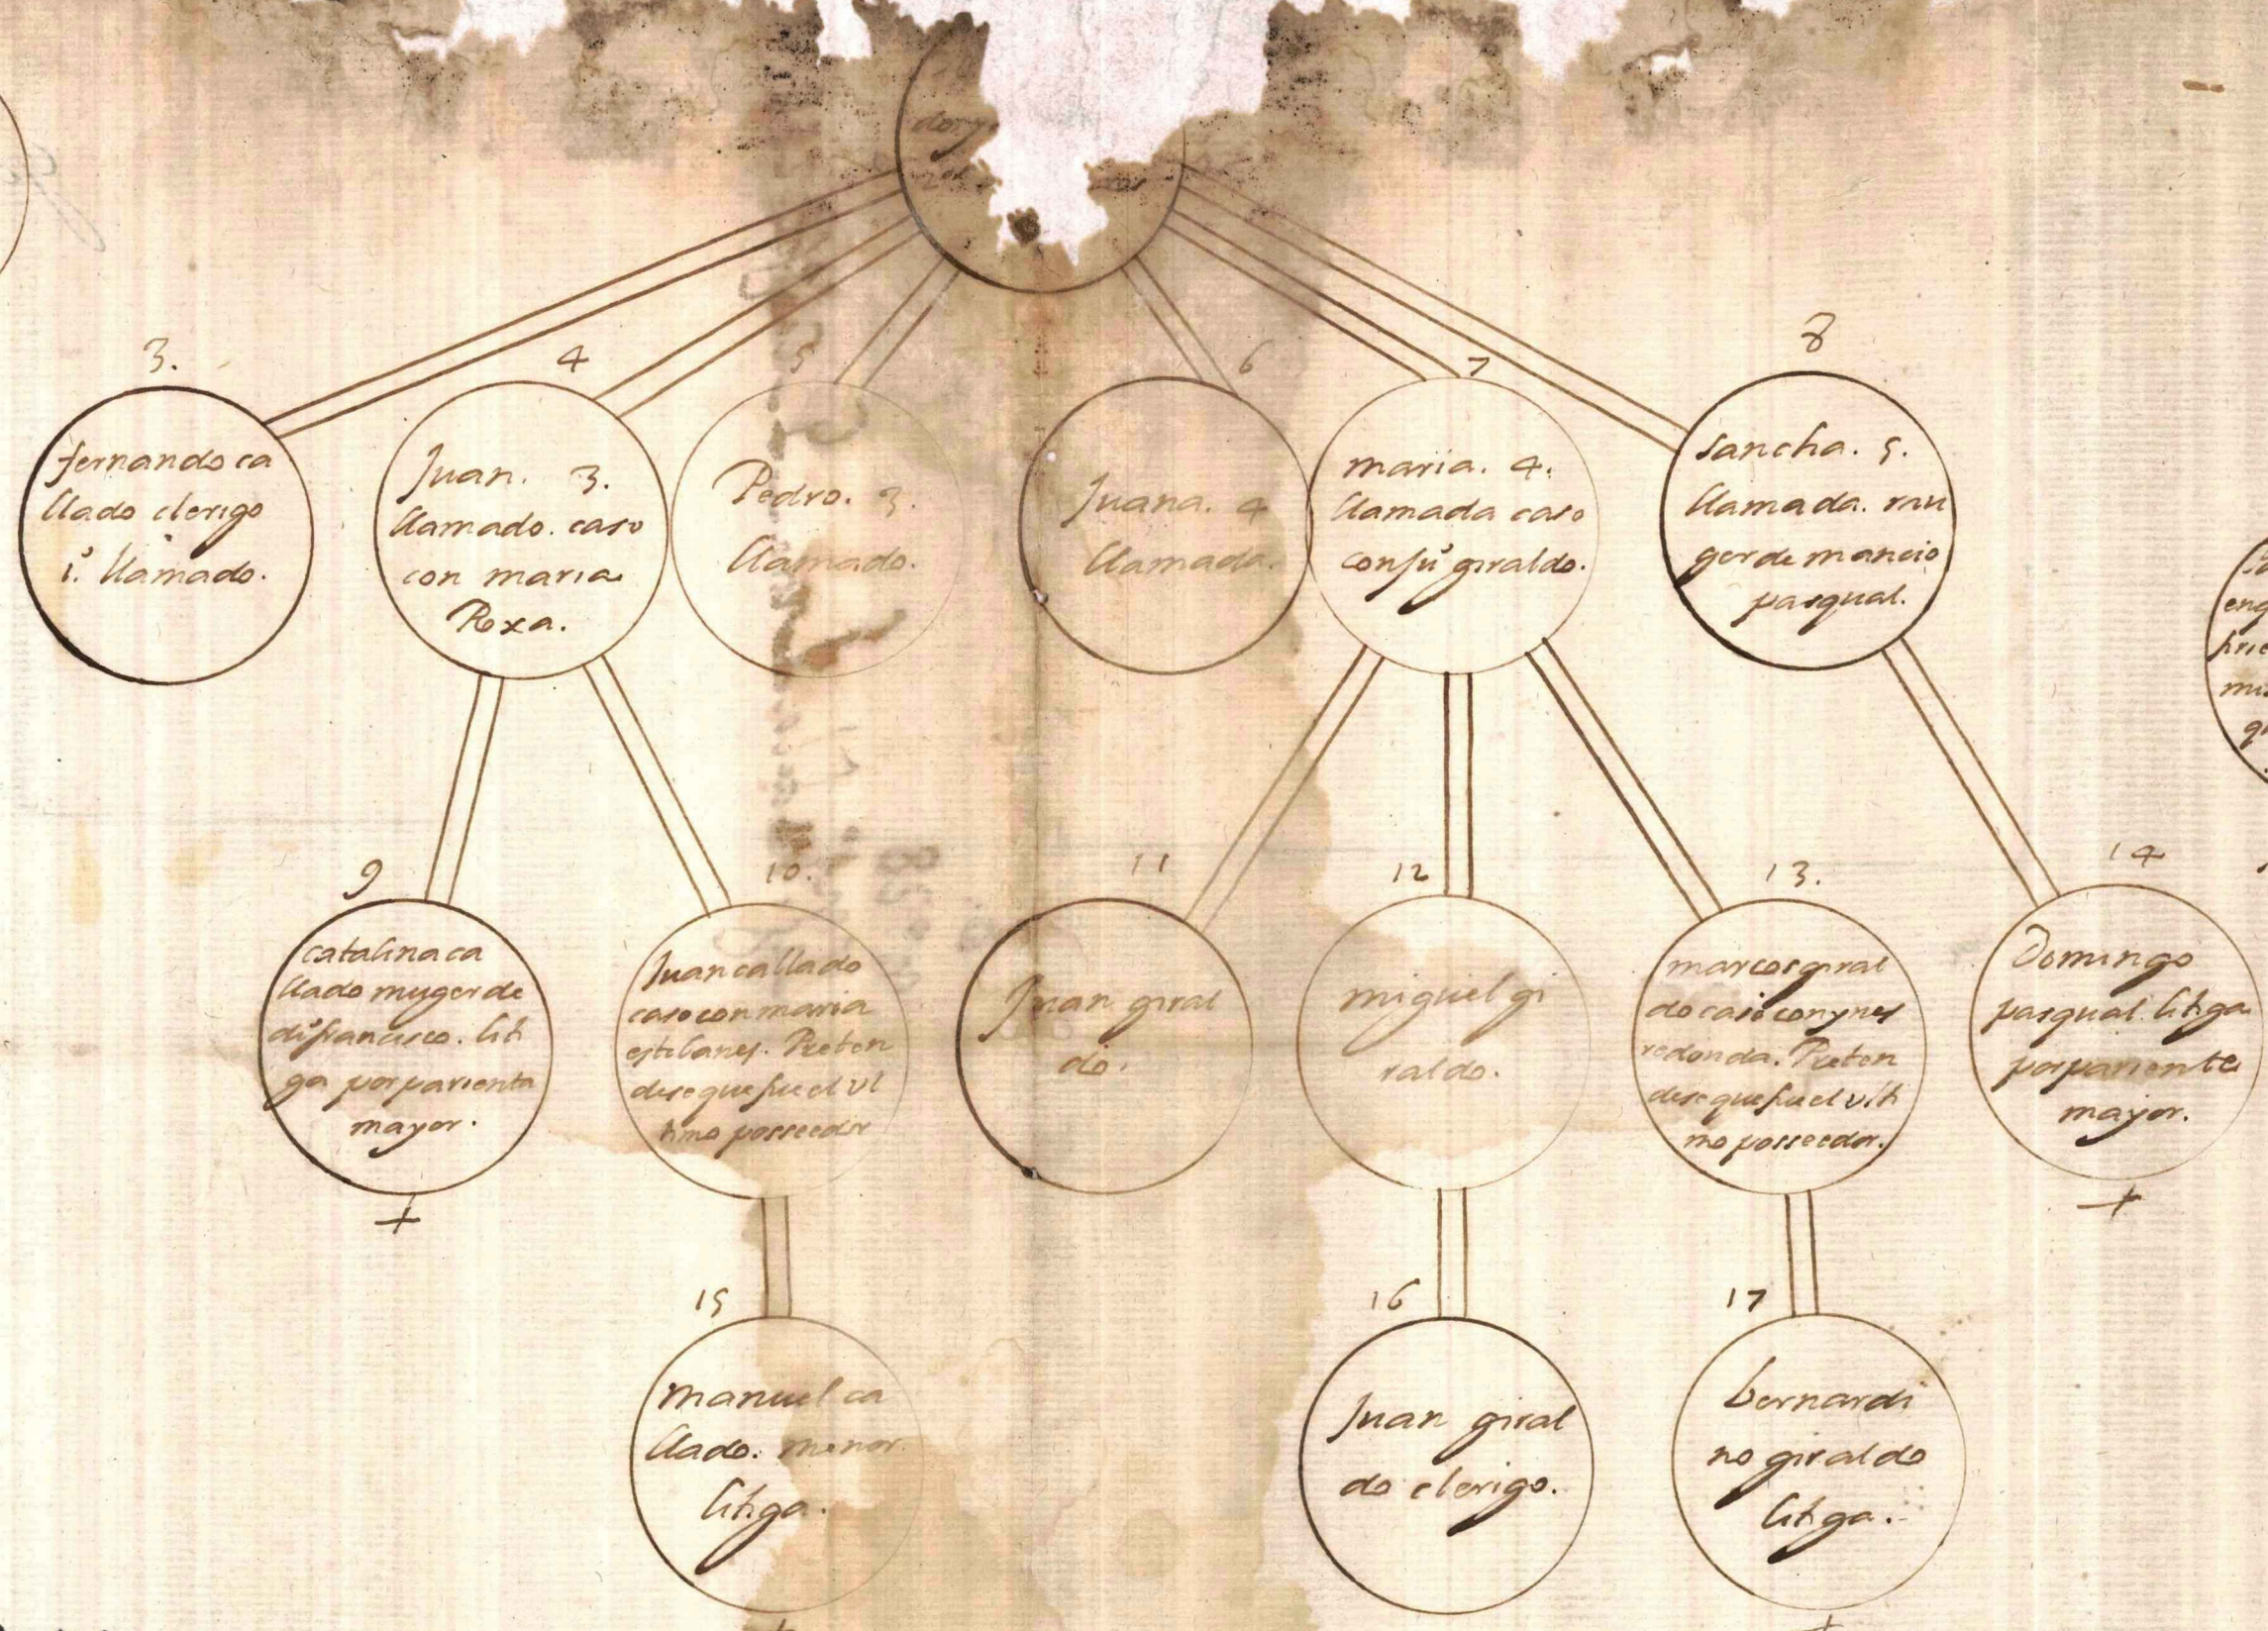

fundador.

fernando
garcia.

18
Pariente mayor
en qual grado se
hacien do clerigo de
misa al lego aun
que sea mayor.
6. llamada

por este di proten
de Augustin del
Rey. diez y seis
parentes del
fundador. y
que por ser ele
rigo, se pre
+