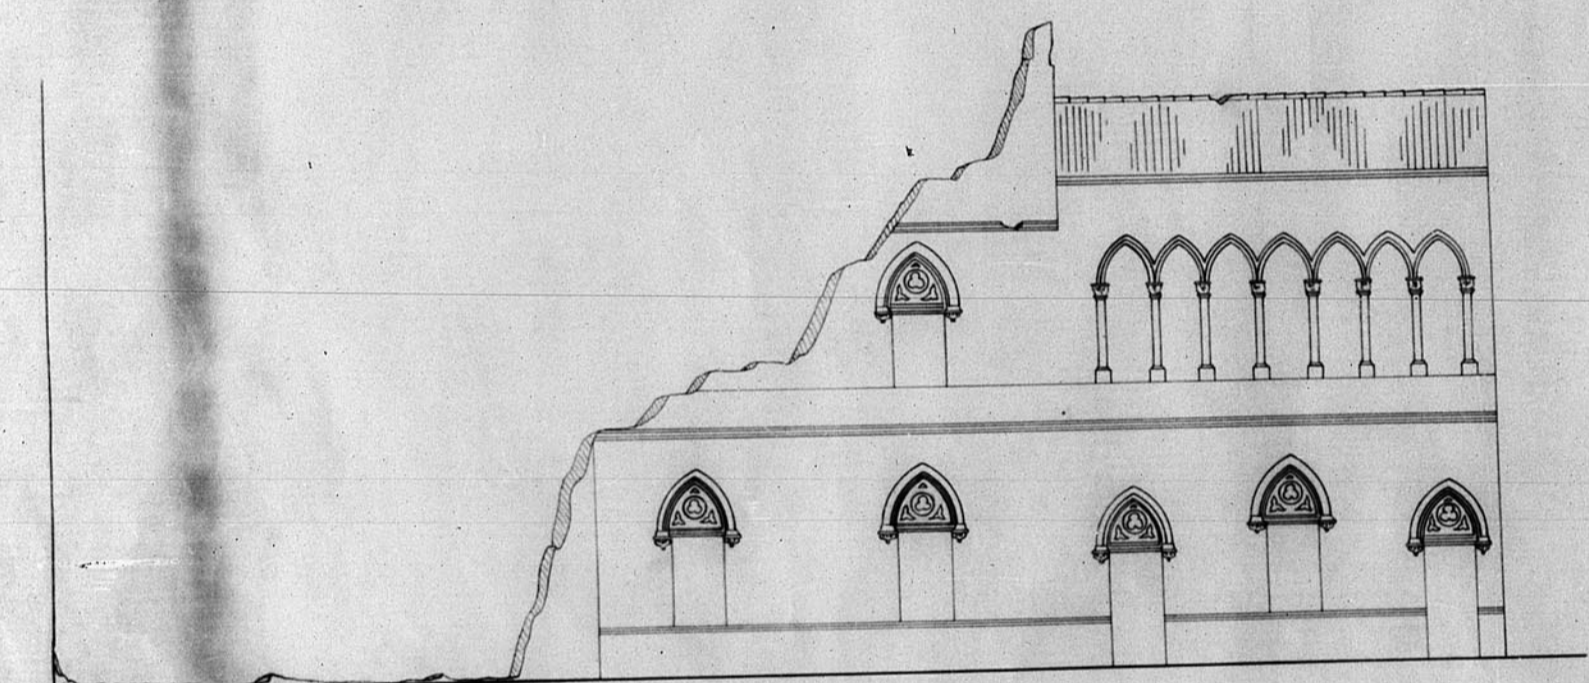

12.936

12.936

Fachada

Planta baja

Dirección General de Regiones Desastadas
Oficina de Proyecto de la
Región Aragonesa

Localidad: Teruel
Arzobispado: Arzobispado del Sagrado Corazón de Teruel

Plano	Escala
Fachada (estado actual)	1:100
Planta baja " "	" "