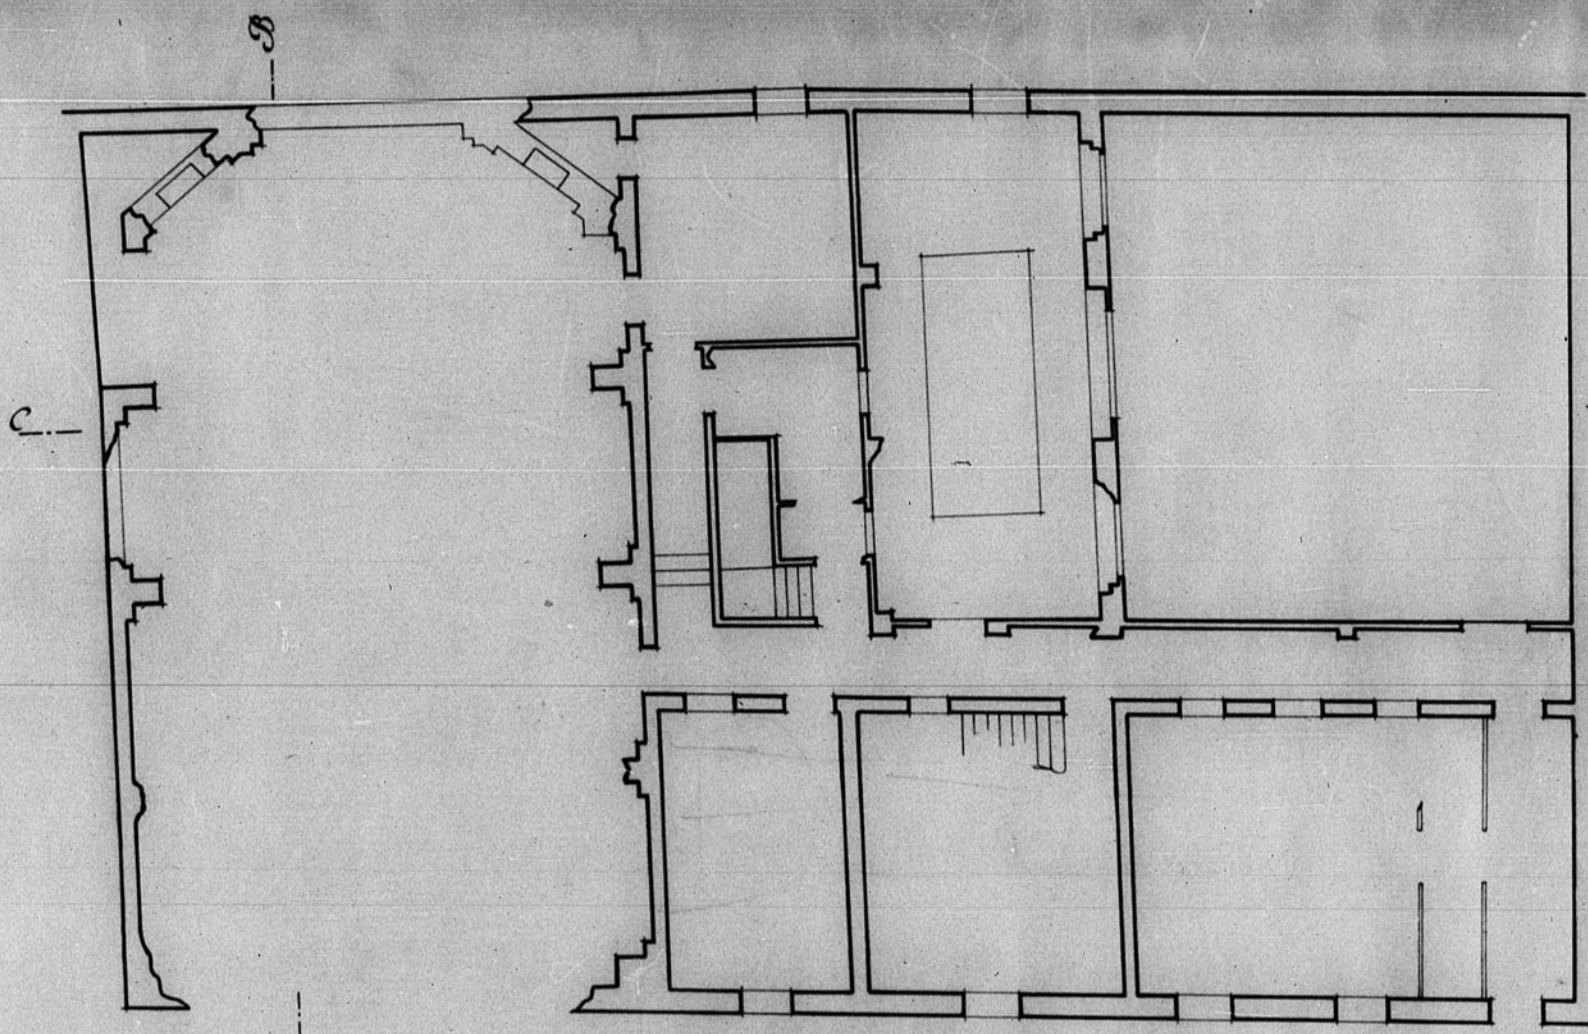

12.936

12.936

Fachada

Planta baja

Dirección General de Regiones Desastadas
Oficina de Proyecto de la
Región Aragonesa

Localidad: Teruel
Arzobispado: Arzobispado del Sagrado Corazón de Teruel

Plano	Escala
Fachada (estado actual)	1:100
Planta baja " "	" "