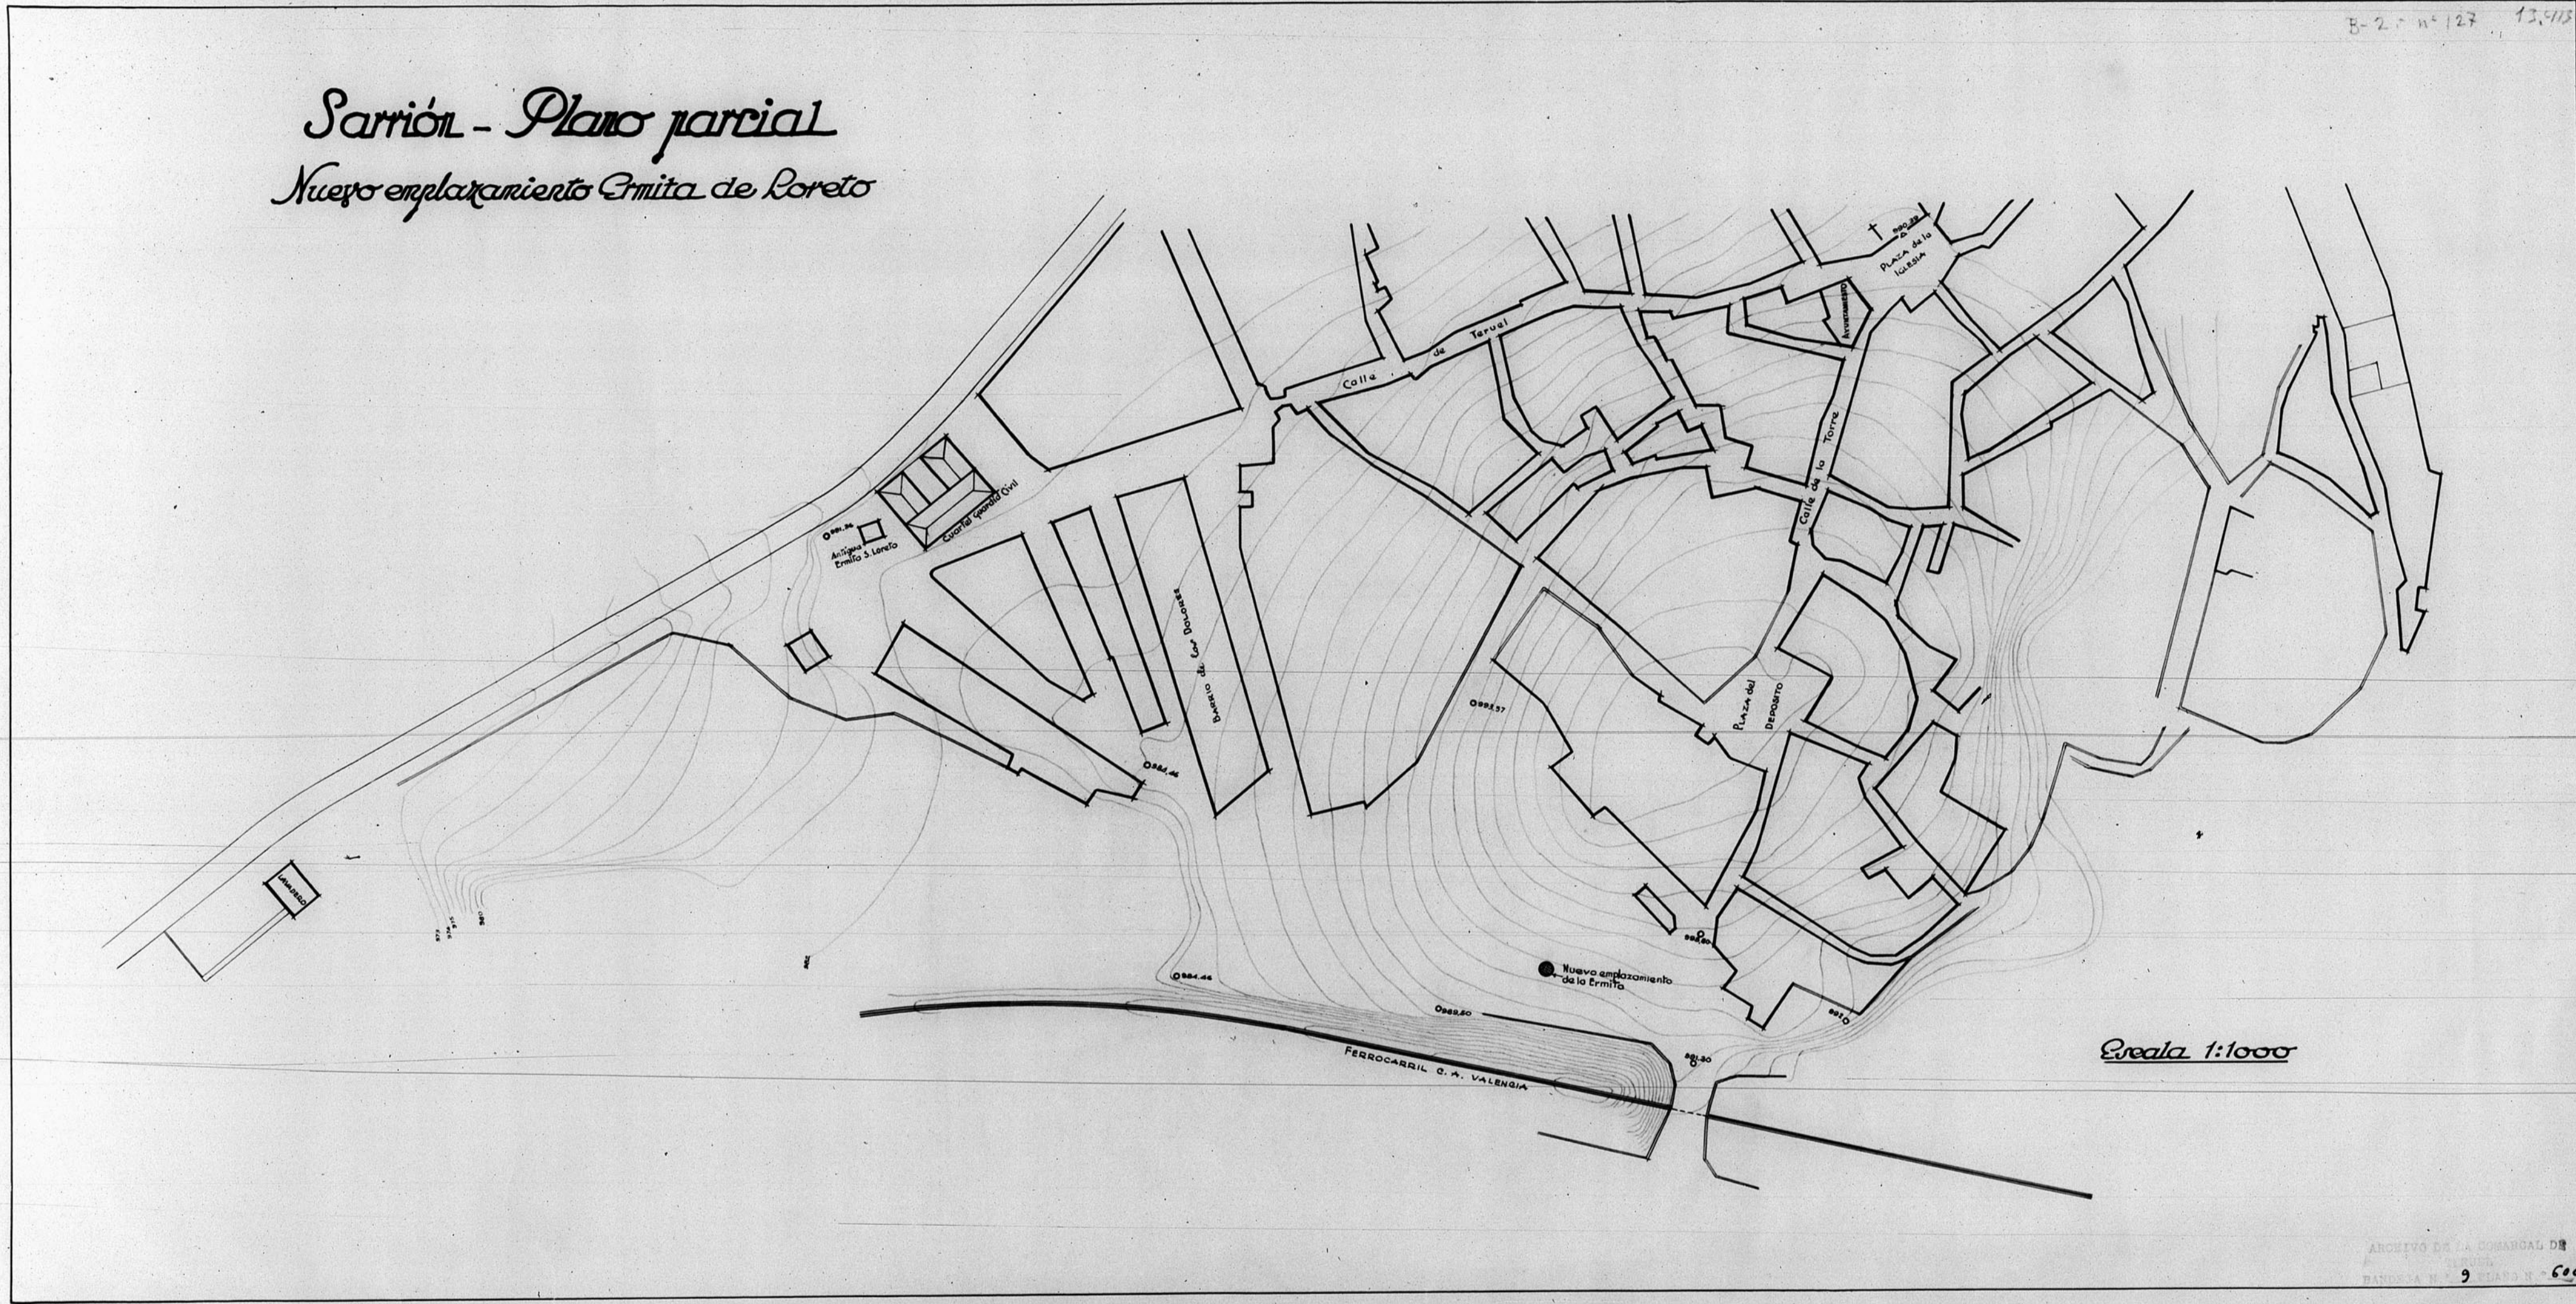

13.413

127 - hoja 2
B-2 - n° 127 13.413

Sarrion - Plano parcial
Nuevo emplazamiento Ermita de Loreto

Escala 1:1000

ARCHIVO DE LA COMARCA DE
SARRION
9 1953 N. 600

147