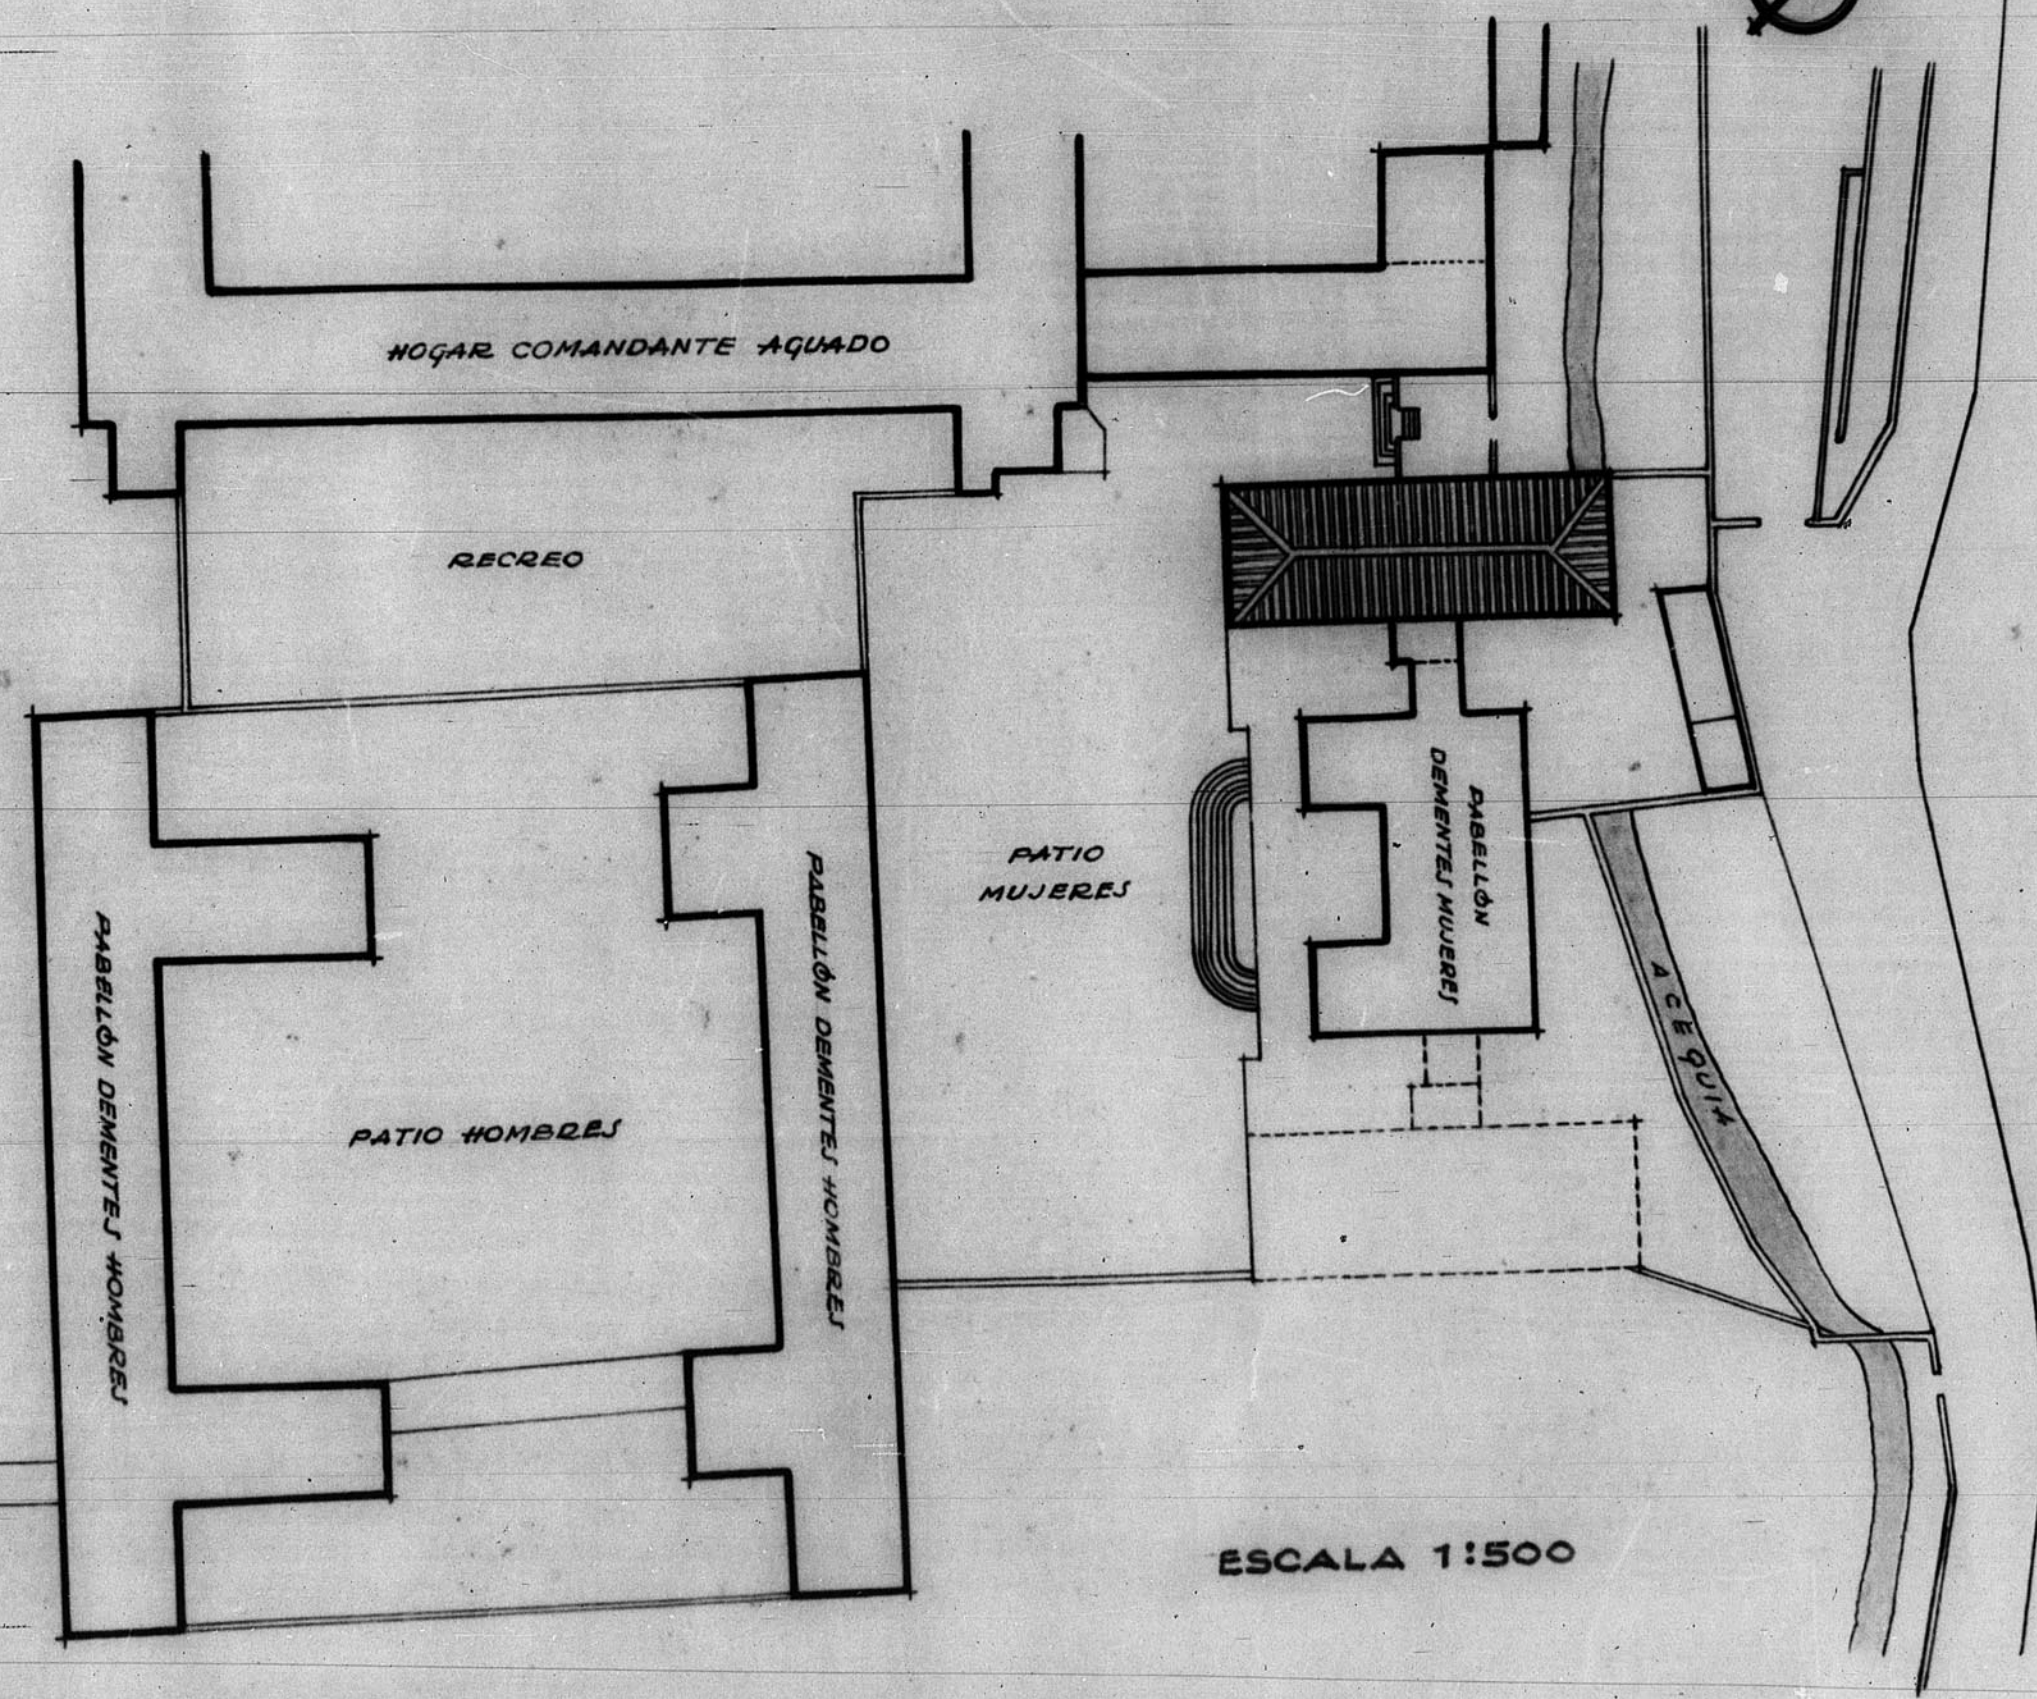

B-4 2387

12.867

Proyecto de reconstrucción del Pabellón de Dementes-Mujeres

← CARRETERA A ZARAGOZA →

#UERTA

CHALET

ESCALA 1:500

Emplazamiento

ARCHIVO DE LA COMARCA DE TERUEL
BANDEJA N.º 11 PLANO N.º 430