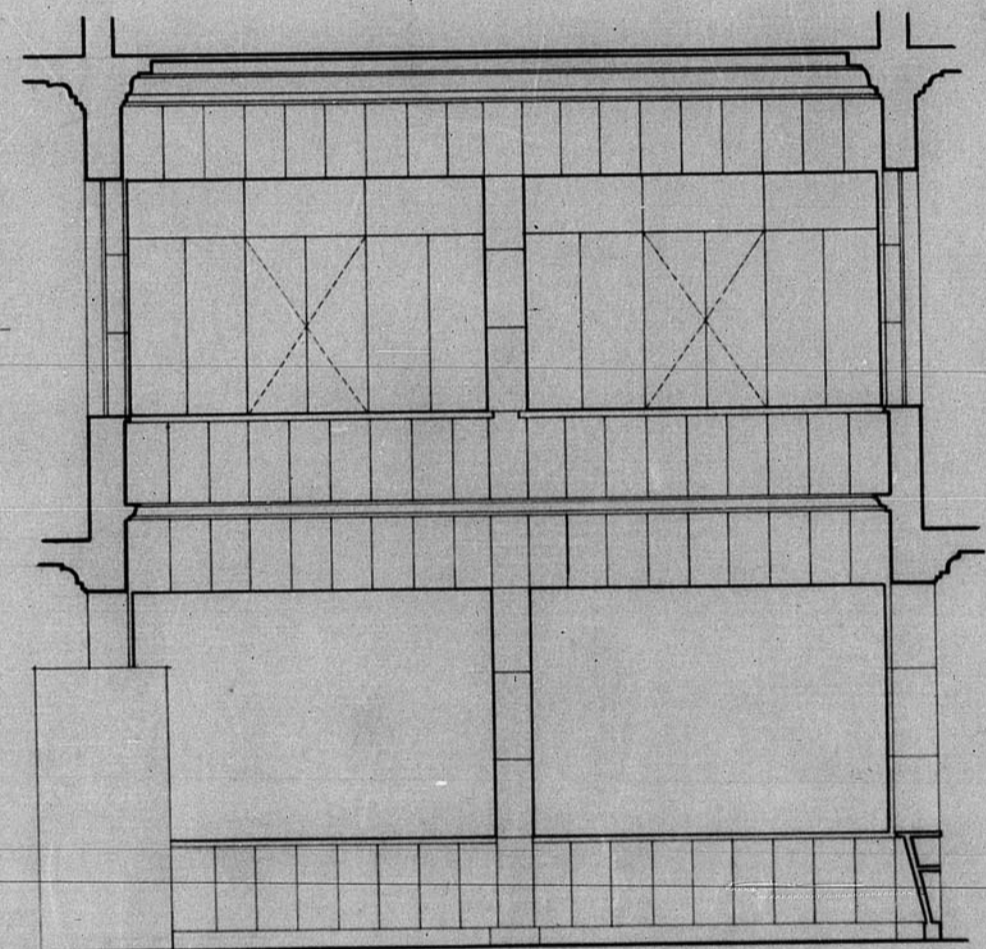

12.904

Delegación de Hacienda  
Detalles patio de público y Vestíbulo planta baja y 1ª  
Escala 1:50

DETALLE E  
Escala 1:10

TERUEL - MARZO - 1955

EL ARQUITECTO  
*Fernando Bellver*

ARCHIVO DE LA COMARCAL DE  
TERUEL -  
BANDEJA N.º 11 PLANO N.º 499