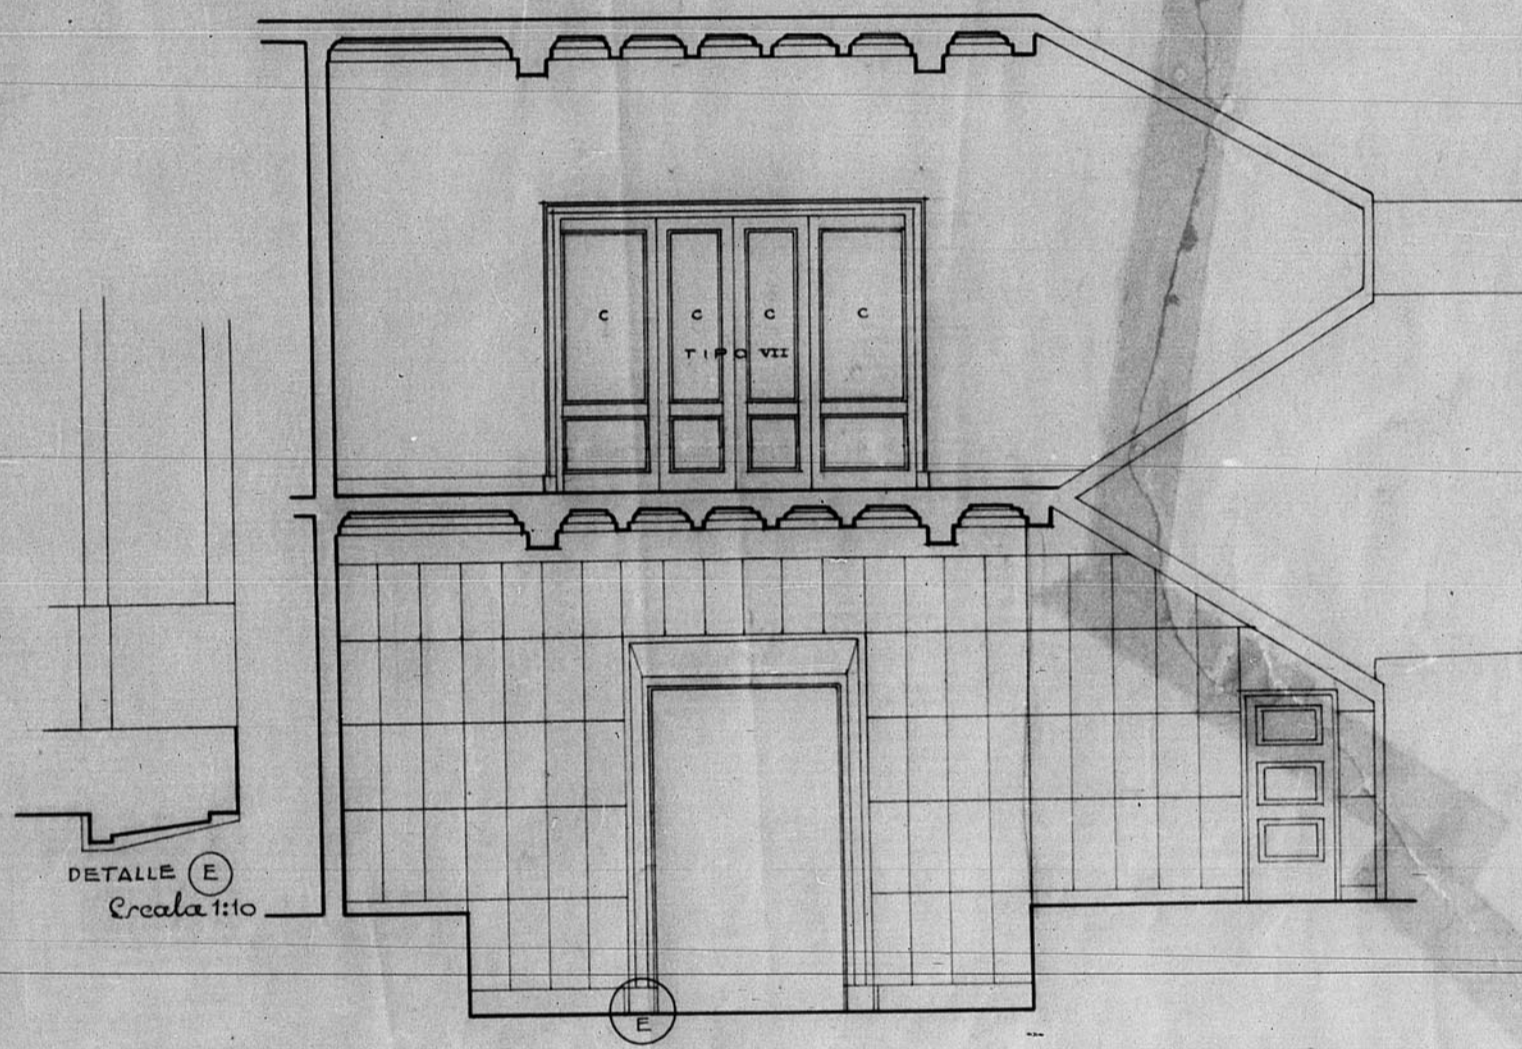

12.904

Delegación de Hacienda  
Detalles patio de público y Vestíbulo planta baja y 1ª  
Escala 1:50

DETALLE E  
Escala 1:10

TERUEL - MARZO - 1955

EL ARQUITECTO  
*Fernando Bellver*

ARCHIVO DE LA COMARCAL DE  
TERUEL -  
BANDEJA N.º 11 PLANO N.º 499