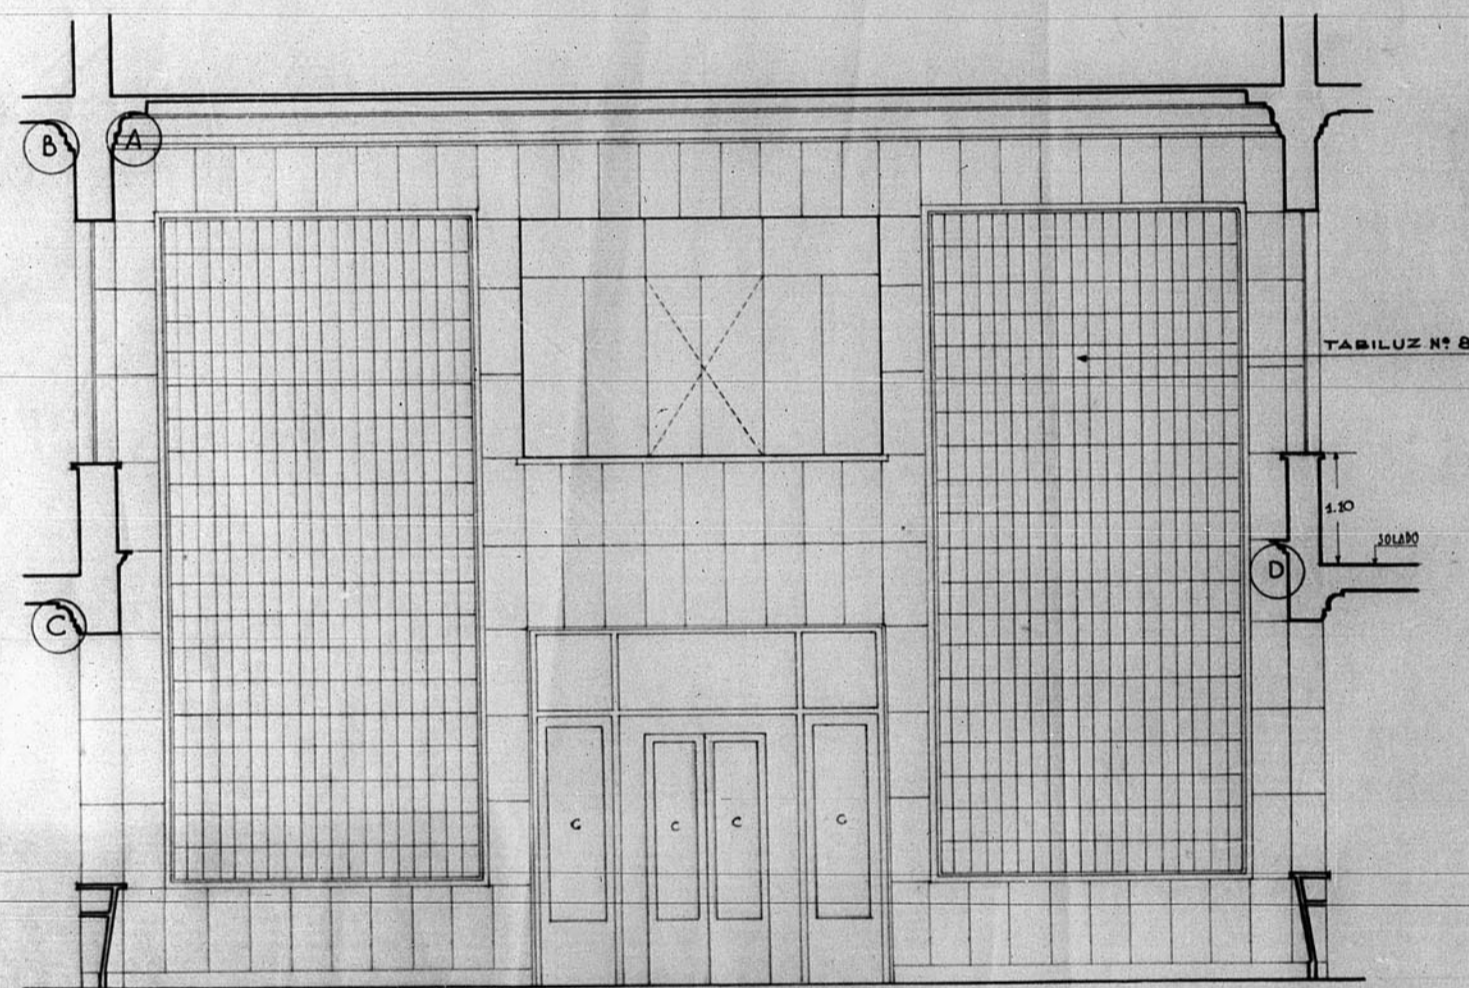

12.904

Delegación de Hacienda  
Detalles patio de público y Vestíbulo planta baja y 1ª  
Escala 1:50

DETALLE E  
Escala 1:10

TERUEL - MARZO - 1955

EL ARQUITECTO  
*Fernando Bellver*

ARCHIVO DE LA COMARCAL DE  
TERUEL -  
BANDEJA N.º 11 PLANO N.º 499