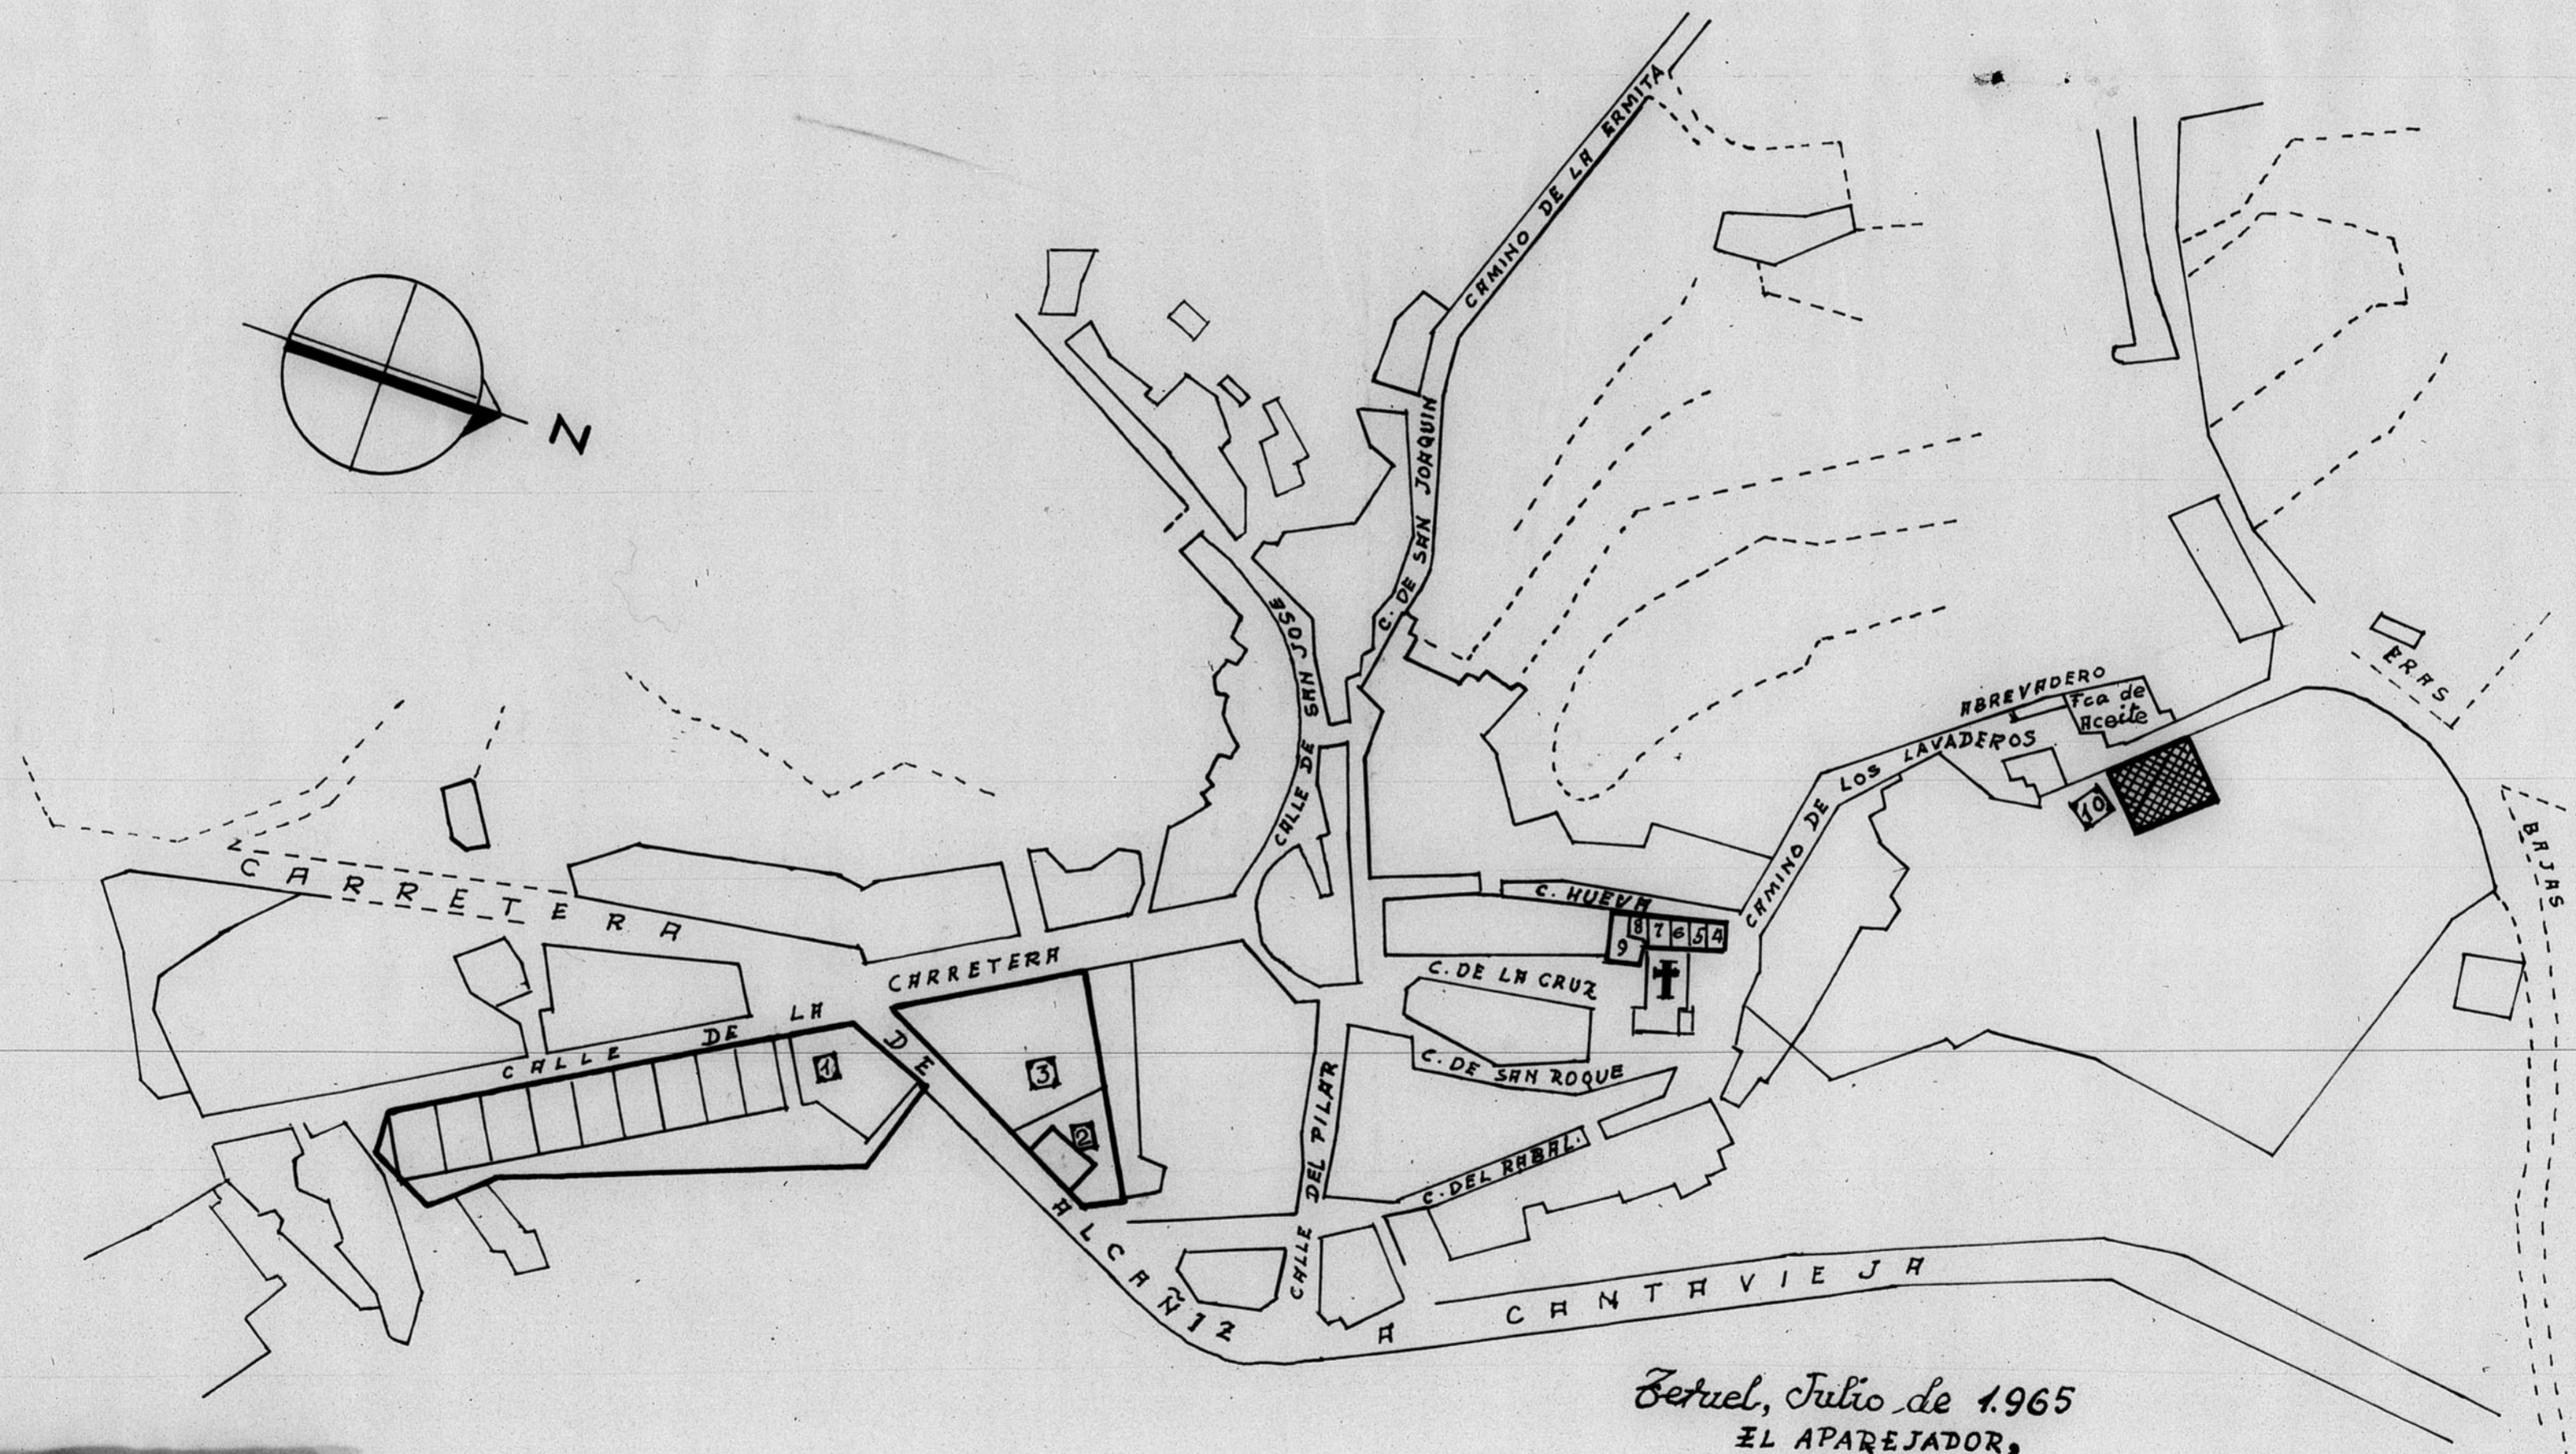

13.965

PLANO DE TORREVELILLA. (TERUEL).

ESCALA 1:2000

Teruel, Julio de 1965
 EL APAREJADOR,
José López