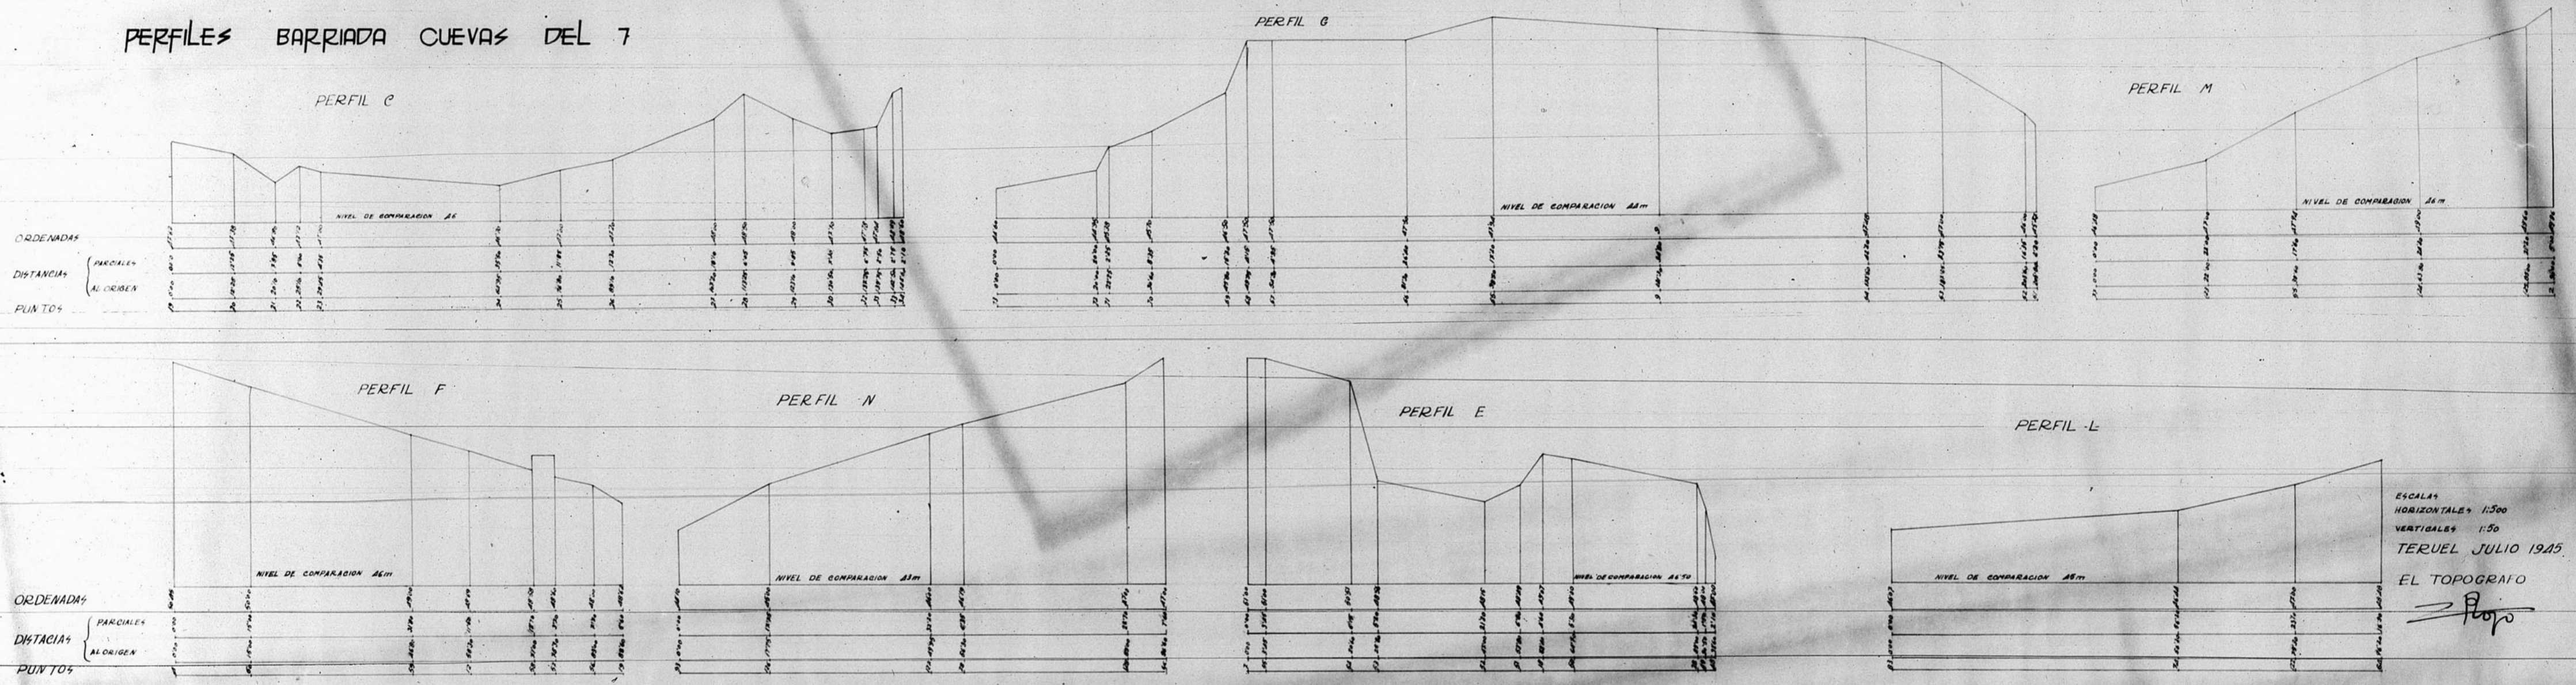

13243

PERFILES BARRIADA CUEVAS DEL 7

ESCALAS
HORIZONTALES 1:500
VERTICALES 1:50
TERUEL JULIO 1945
EL TOPOGRAFO
P. Lopez